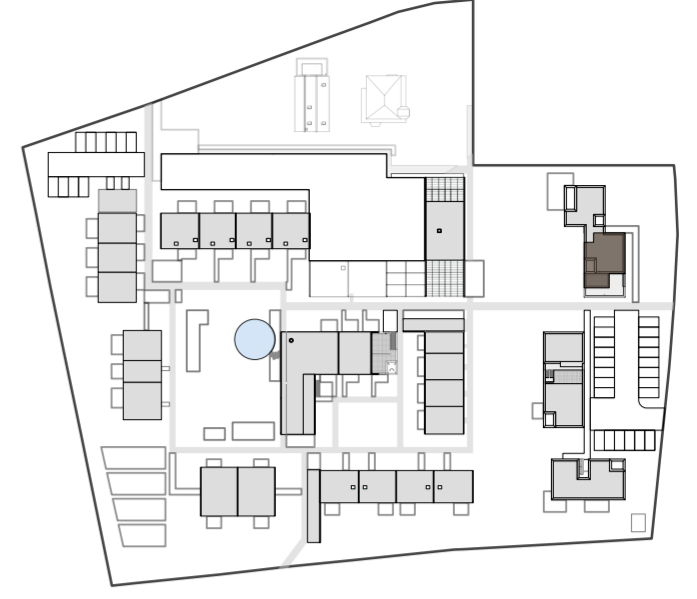

WAAR HET LEVEN BLOEIT

NT.W 2.2

88 m² woonoppervlakte

6 m² terras

2 slaapkamers