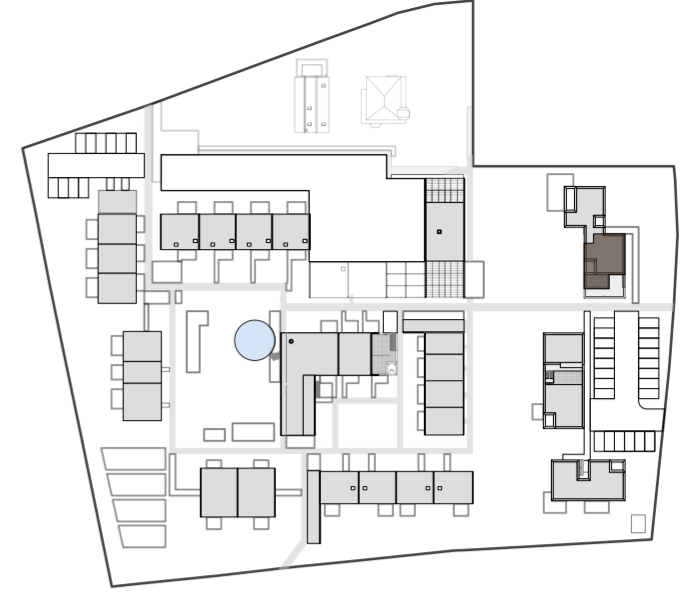

WAAR HET LEVEN BLOEIT

## NT. W 1.1

96 m<sup>2</sup> woonoppervlakte

17 m<sup>2</sup> terras

2 slaapkamers