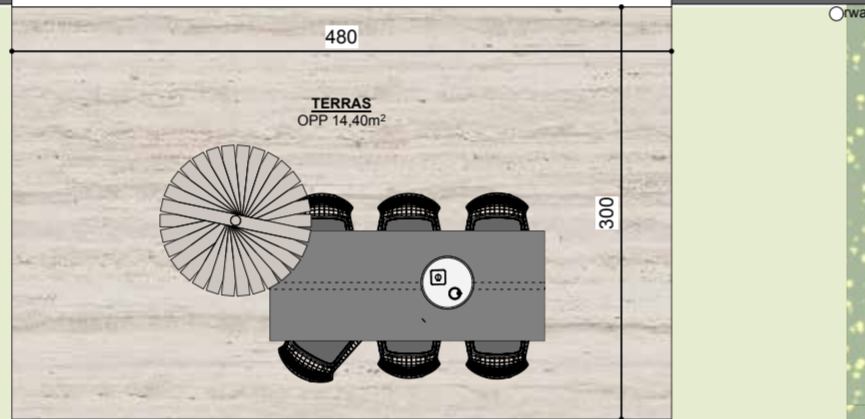

WAAR HET LEVEN BLOEIT

ST.Z 0.4
BVO 139,4 m²
3-slaapkamers

ST.Z 0.4

-  139 m² woonoppervlakte
-  144 m² tuin
-  14 m² terras
-  3 slaapkamers

Verdieping 1