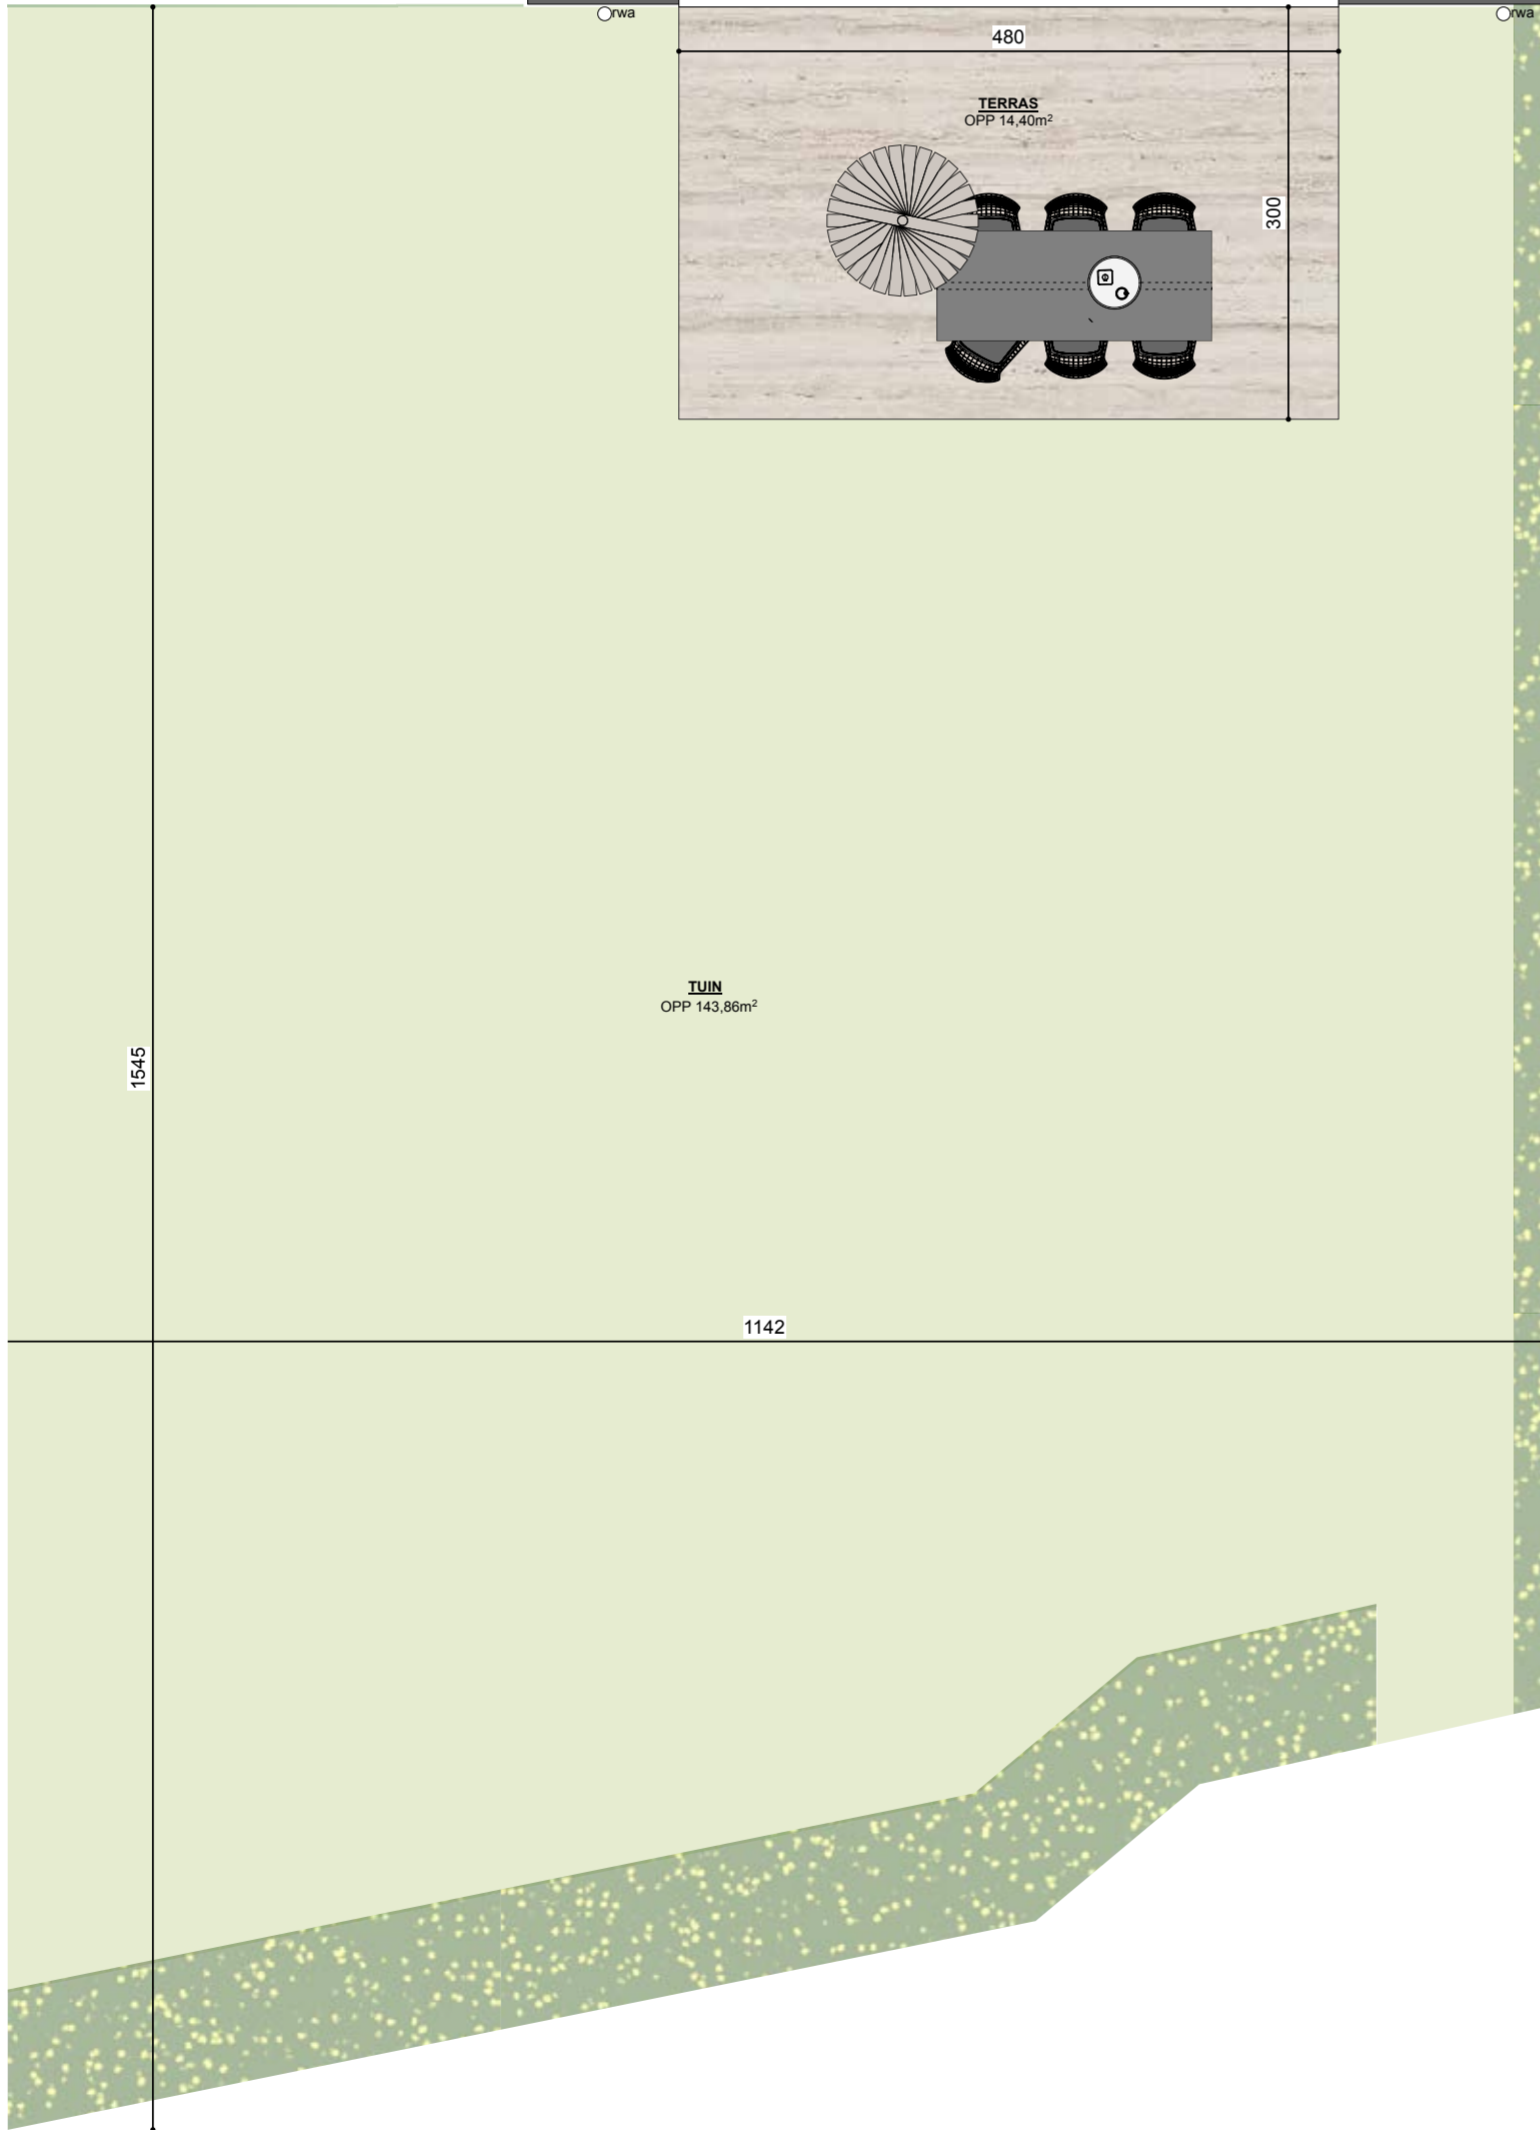

WAAR HET LEVEN BLOEIT

ST.Z 0.4
BVO 139,4 m²
3-slaapkamers

ST.Z 0.4

-  139 m² woonoppervlakte
-  144 m² tuin
-  14 m² terras
-  3 slaapkamers

Verdieping 1