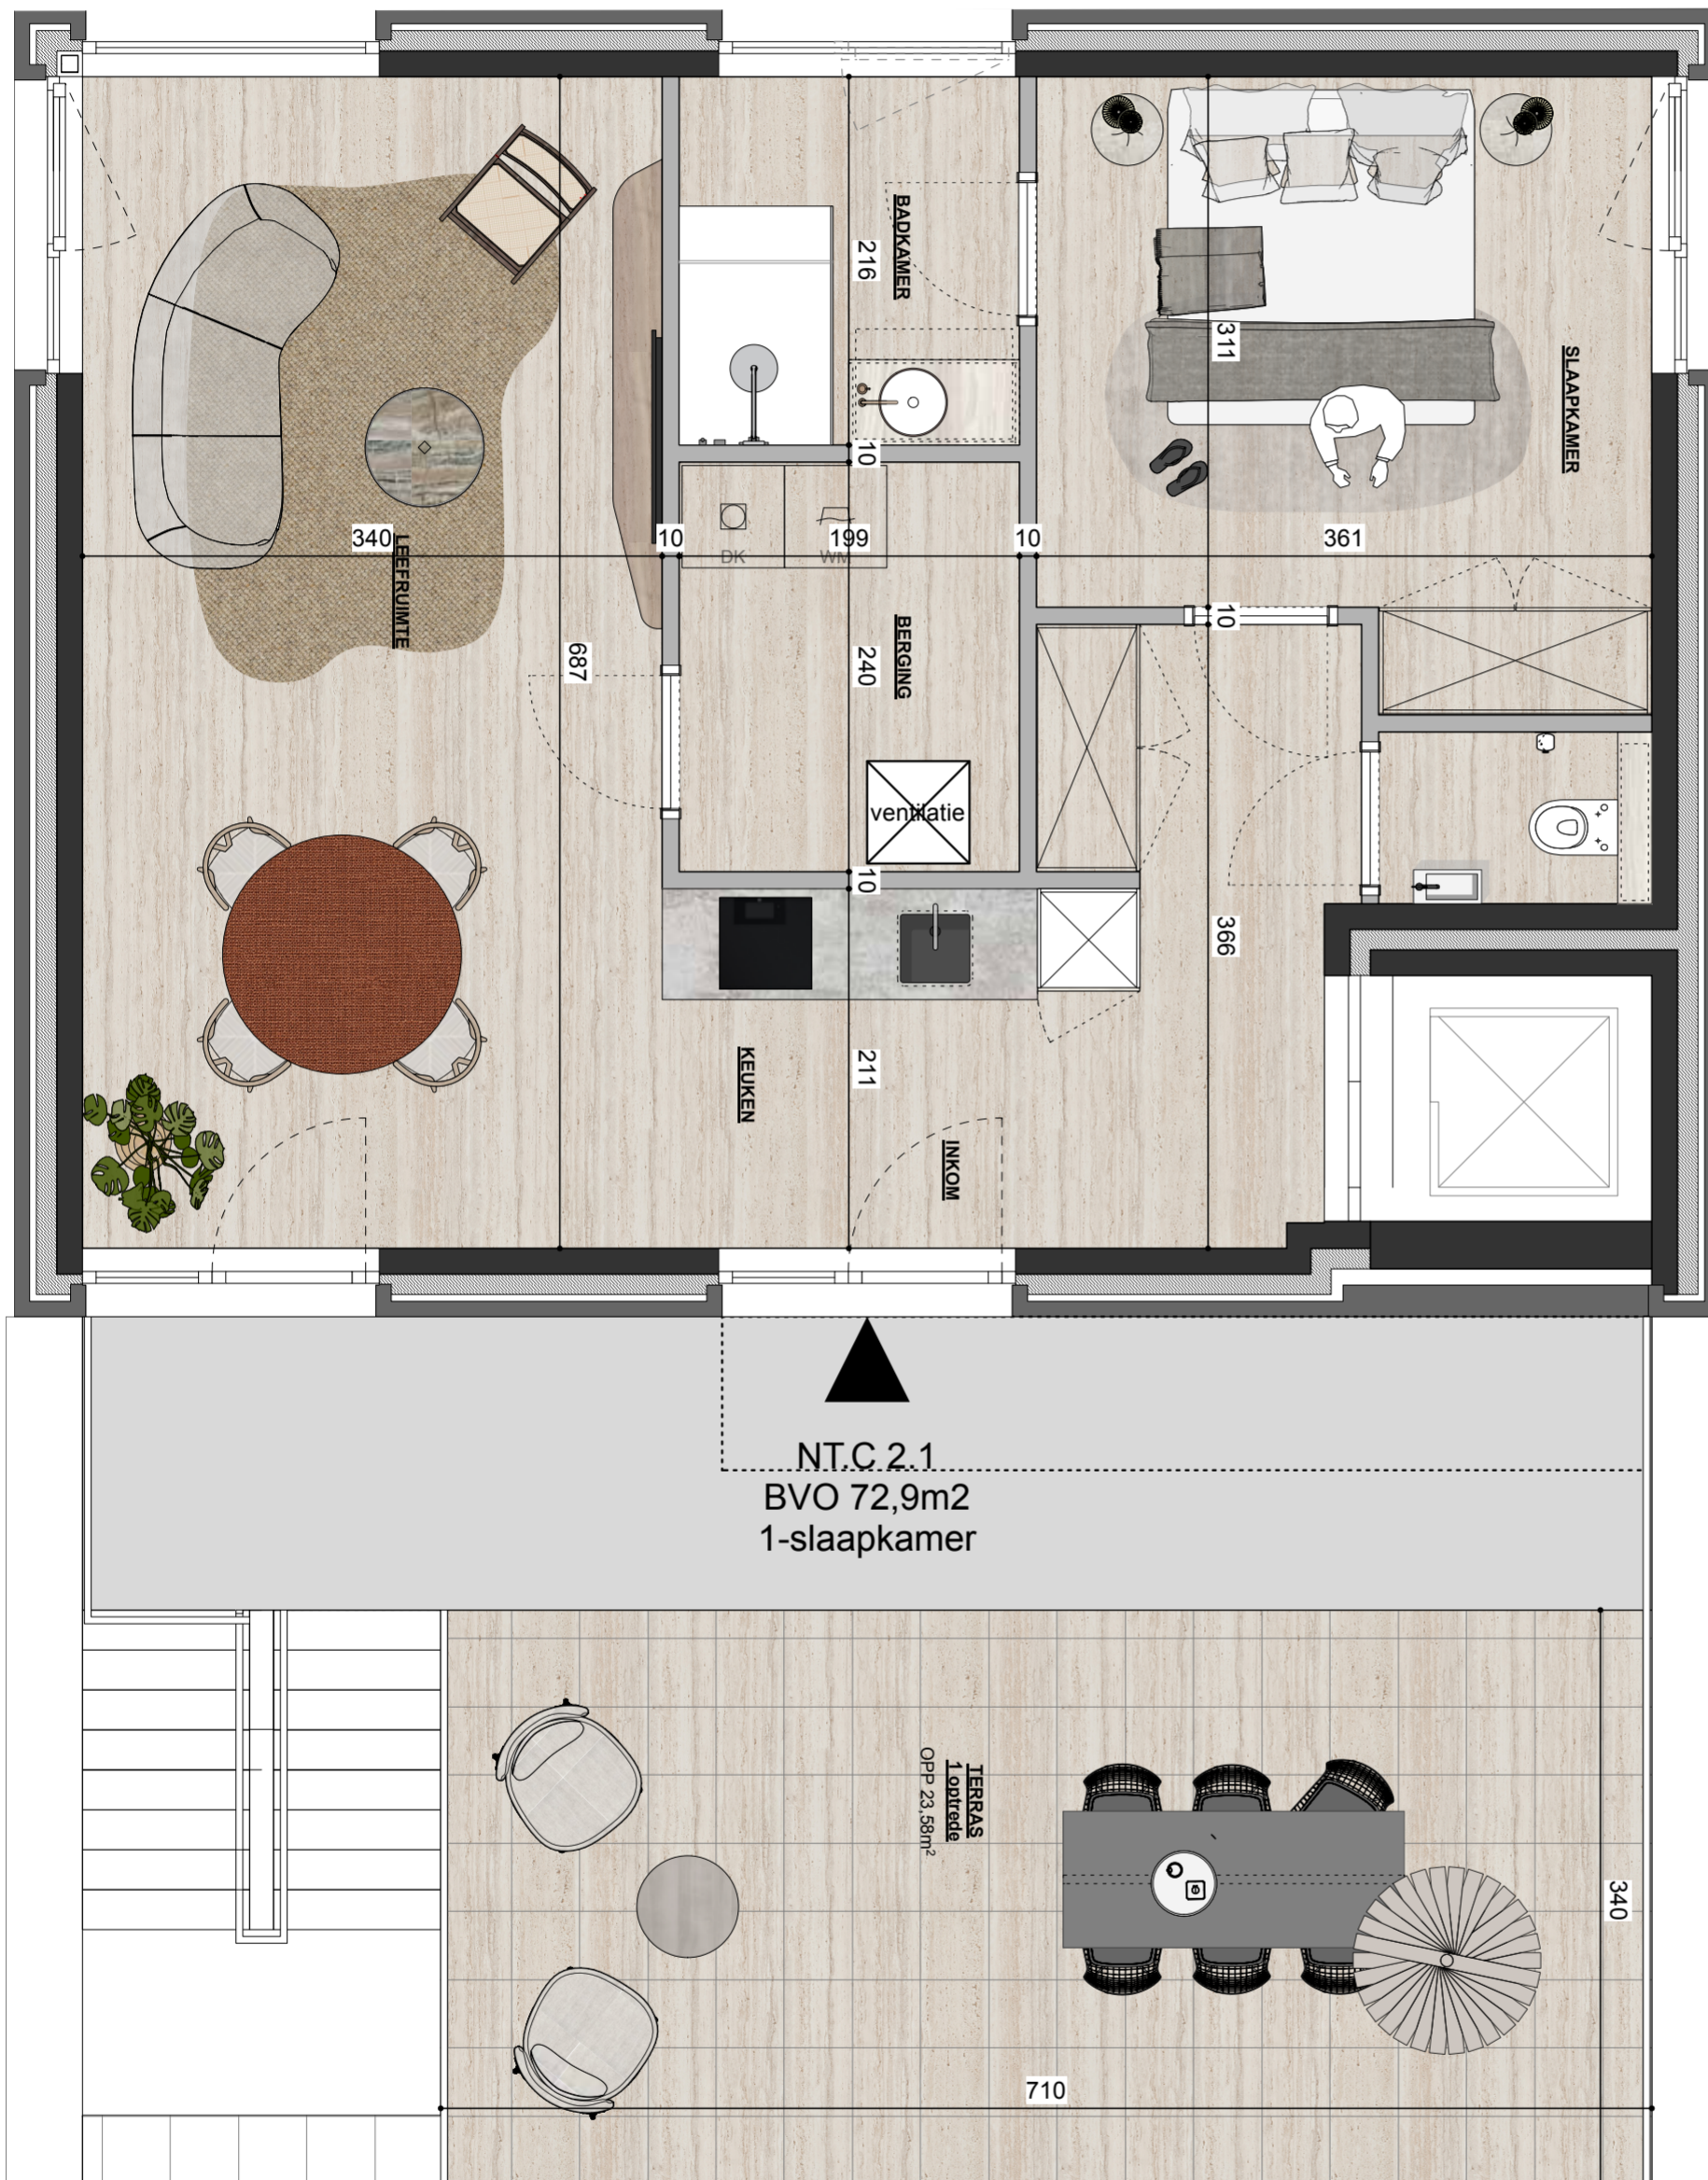

WAAR HET LEVEN BLOEIT

NT. C 2.1

73 m² woonoppervlakte

24 m² terras

1 slaapkamer