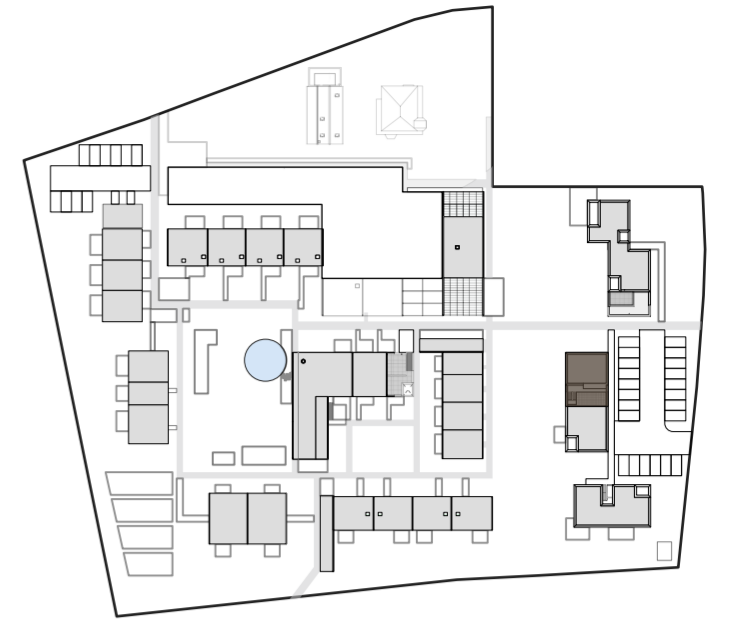

WAAR HET LEVEN BLOEIT

NT. C 2.1

73 m² woonoppervlakte

24 m² terras

1 slaapkamer