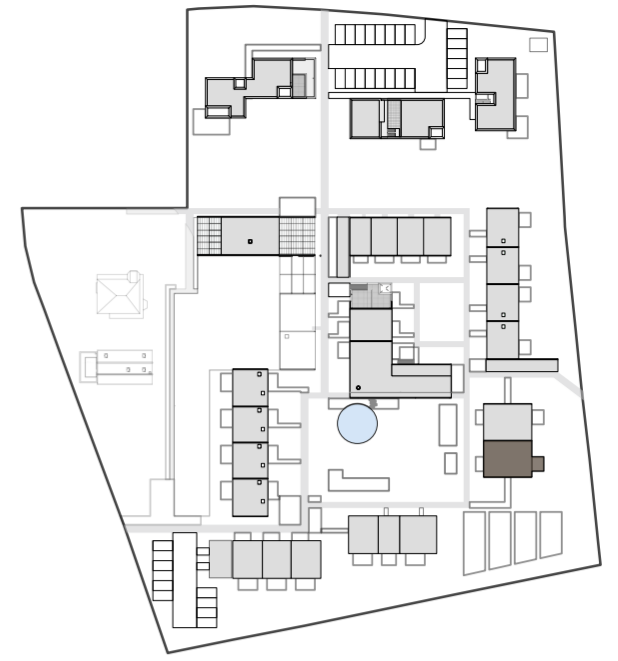

WAAR HET LEVEN BLOEIT

Verdieping 1

ST.O 0.6

-  218 m² woonoppervlakte
-  229 m² tuin
-  18 m² terras
-  5 slaapkamers

Gelijkvloers