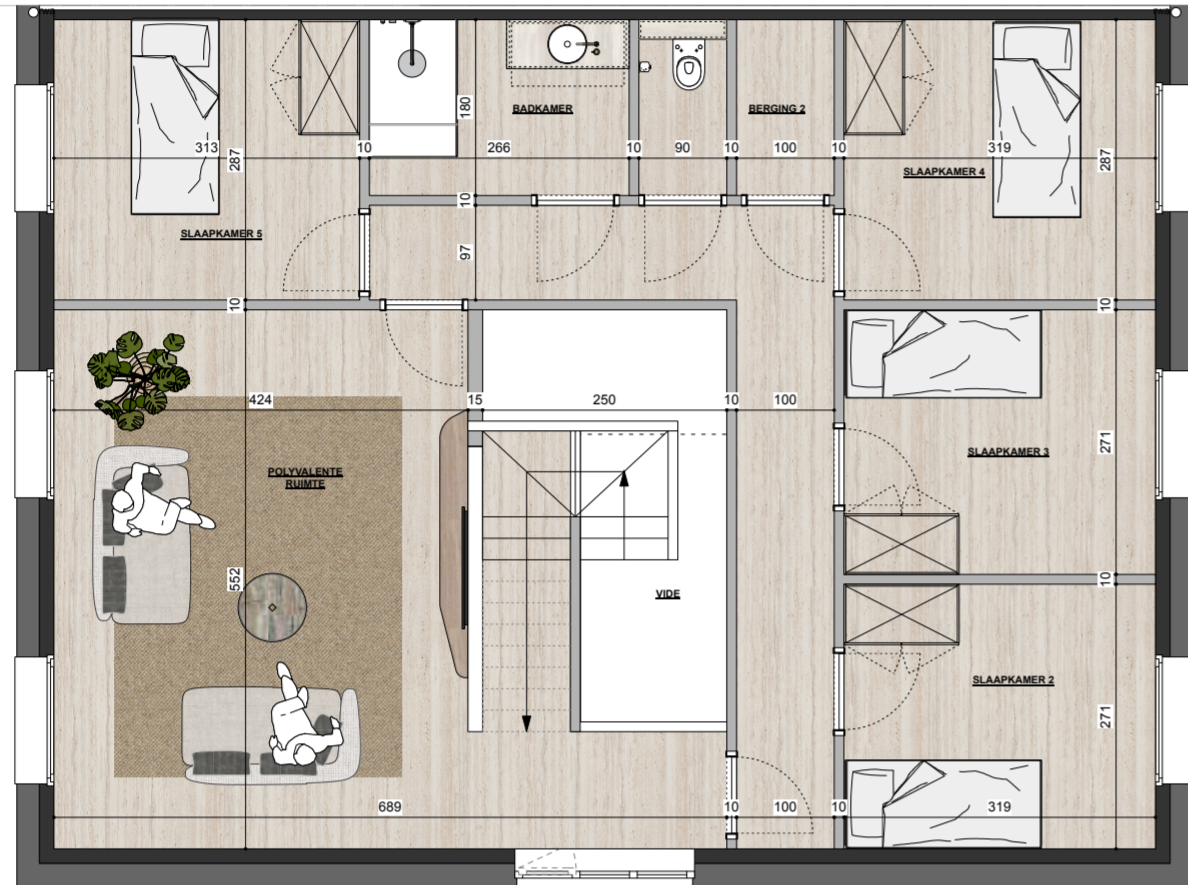

WAAR HET LEVEN BLOEIT

Verdieping 1

ST.O 0.6

-  218 m² woonoppervlakte
-  229 m² tuin
-  18 m² terras
-  5 slaapkamers

Gelijkvloers