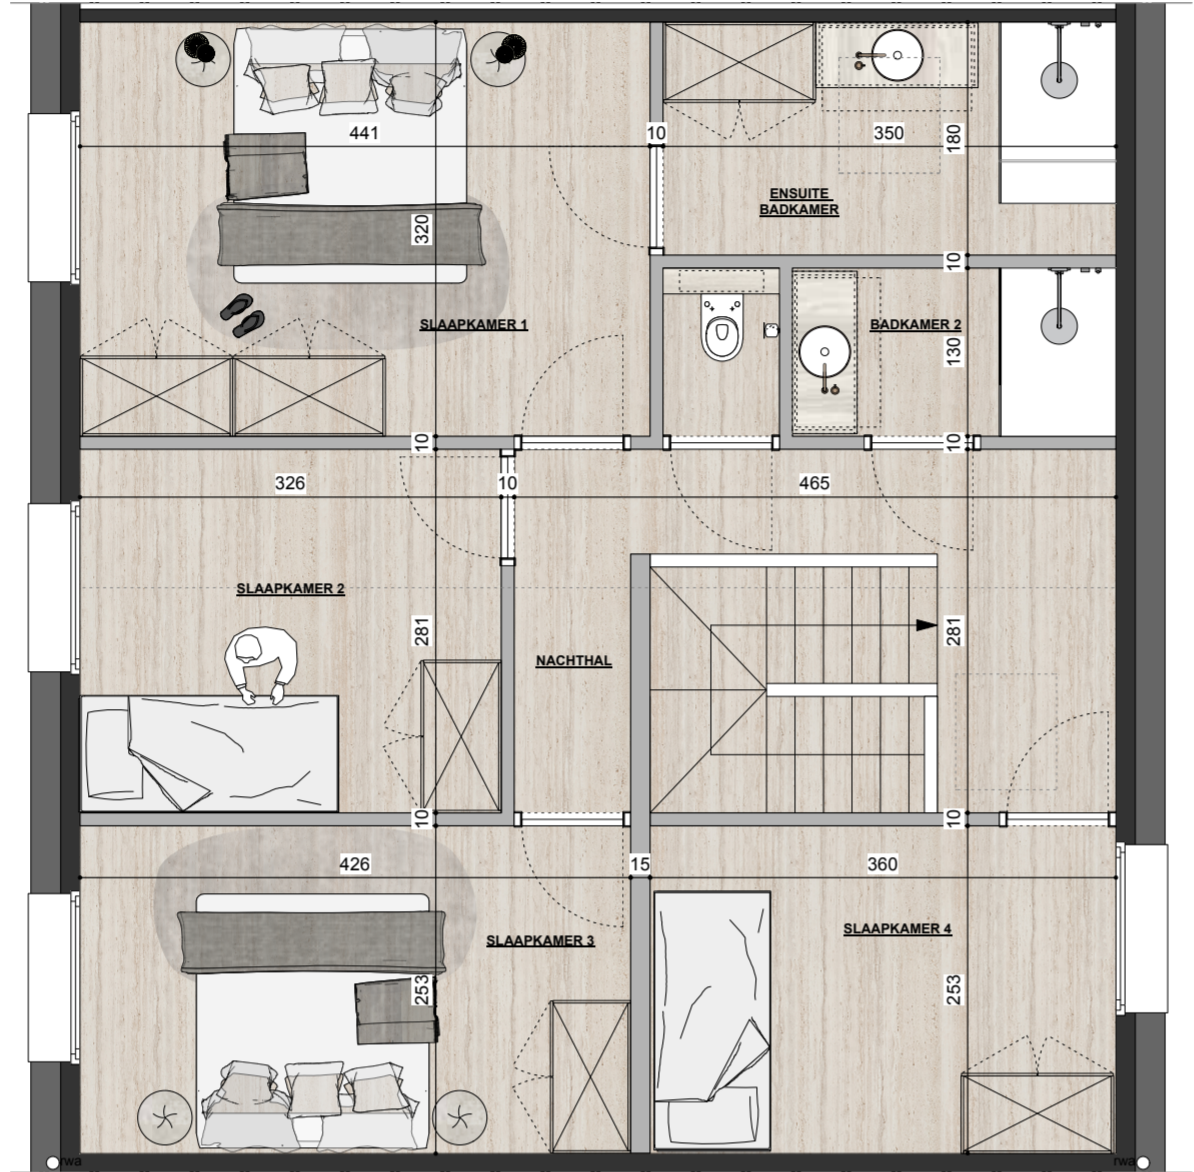

WAAR HET LEVEN BLOEIT

## Verdieping 1

### ST. W 0.3

 159 m<sup>2</sup> woonoppervlakte

 81 m<sup>2</sup> tuin

 25 m<sup>2</sup> terras

 4 slaapkamers

## Gelijkvloers