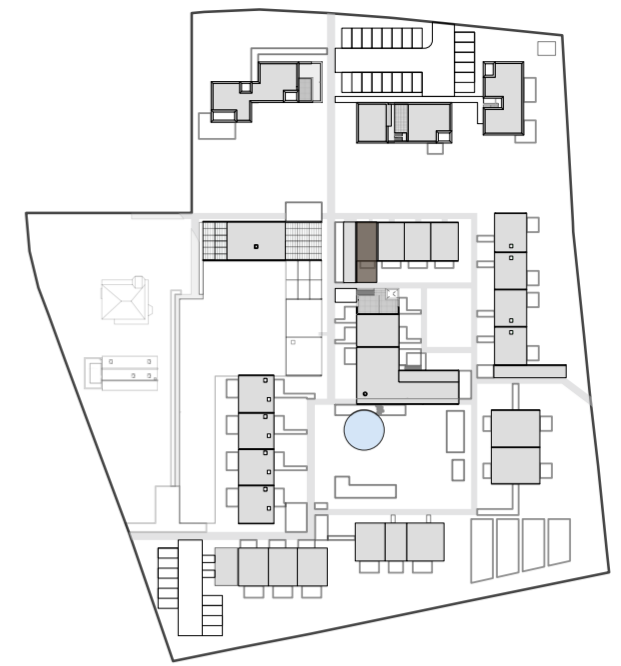

WAAR HET LEVEN BLOEIT

ST.N 0.1
BVO 98,4 m²
2-slaapkamers

Gelijkvloers

ST. N 0.1

-  98 m² woonoppervlakte
-  18 m² tuin
-  7 m² terras
-  2 slaapkamers

Verdieping 1