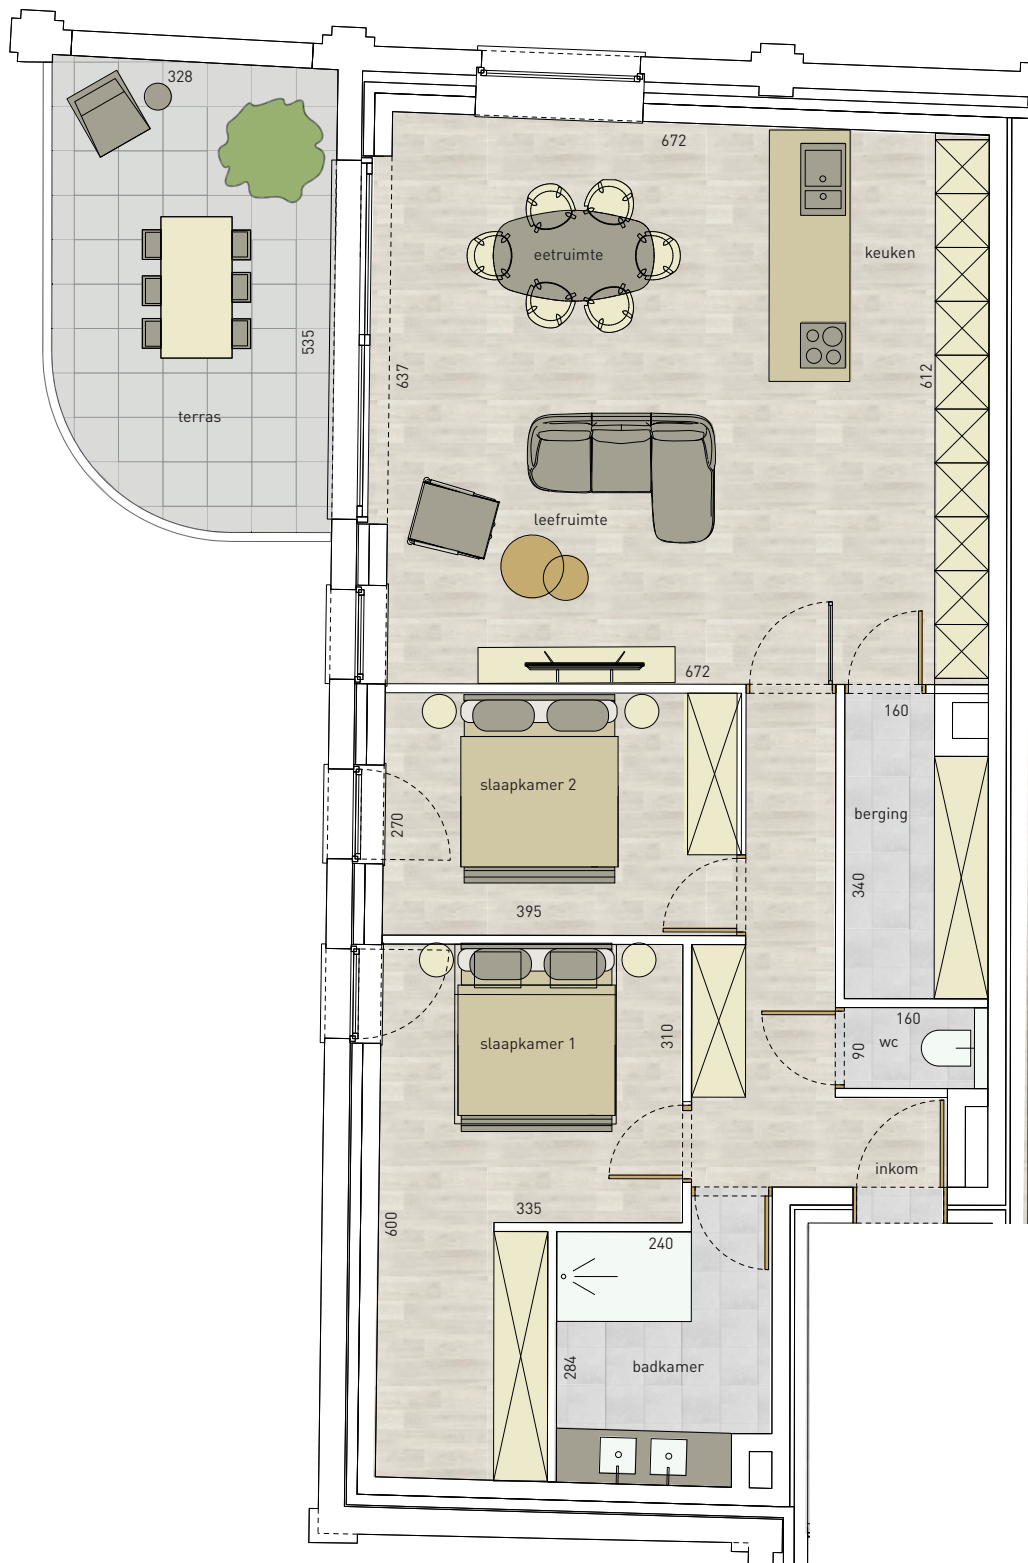

appartement

verdieping 2

3A

2
SLAAPKAMERS

94,00 m²
OPPERVLAKTE

15,70 m²
TERRAS

* Alle afmetingen en planindelingen kunnen verschillen t.o.v. het uitvoeringsdossier. De meubels, vloeren, toestellen en sfeerbeelden zijn ter illustratie. De vermelde oppervlaktes zijn bruto.