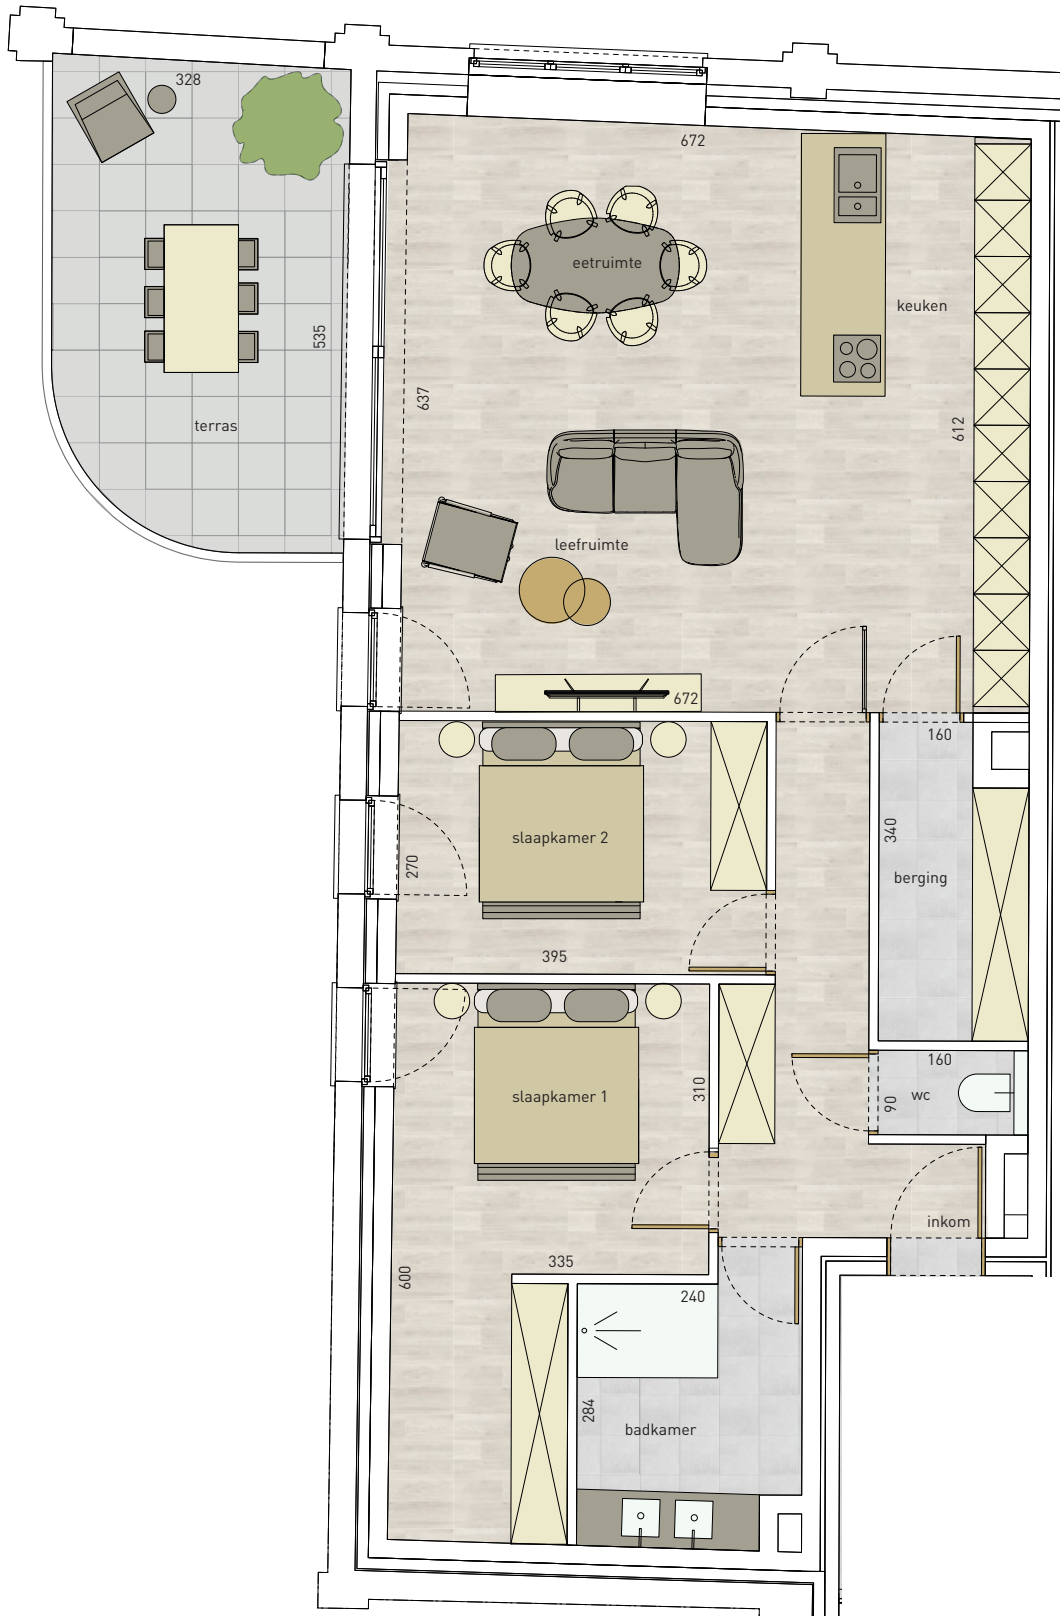

appartement

verdieping 1

1A

2
SLAAPKAMERS

94,00 m²
OPPERVLAKTE

15,70 m²
TERRAS

* Alle afmetingen en planindelingen kunnen verschillen t.o.v. het uitvoeringsdossier. De meubels, vloeren, toestellen en sfeerbeelden zijn ter illustratie. De vermelde oppervlaktes zijn bruto.