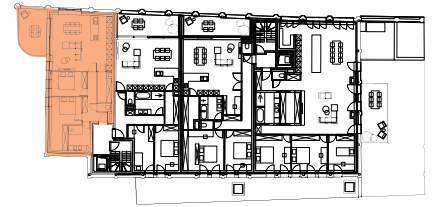

appartement

verdieping 1

1A

2
SLAAPKAMERS

94,00 m²
OPPERVLAKTE

15,70 m²
TERRAS

* Alle afmetingen en planindelingen kunnen verschillen t.o.v. het uitvoeringsdossier. De meubels, vloeren, toestellen en sfeerbeelden zijn ter illustratie. De vermelde oppervlaktes zijn bruto.