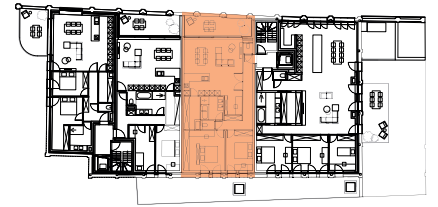

appartement

verdieping 1

1B

2 | 113,00 m² | 15,9 m² | 

SLAAPKAMERS | OPPERVLAKTE | TERRAS

* Alle afmetingen en planindelingen kunnen verschillen t.o.v. het uitvoeringsdossier. De meubels, vloeren, toestellen en sfeerbeelden zijn ter illustratie. De vermelde oppervlaktes zijn bruto.