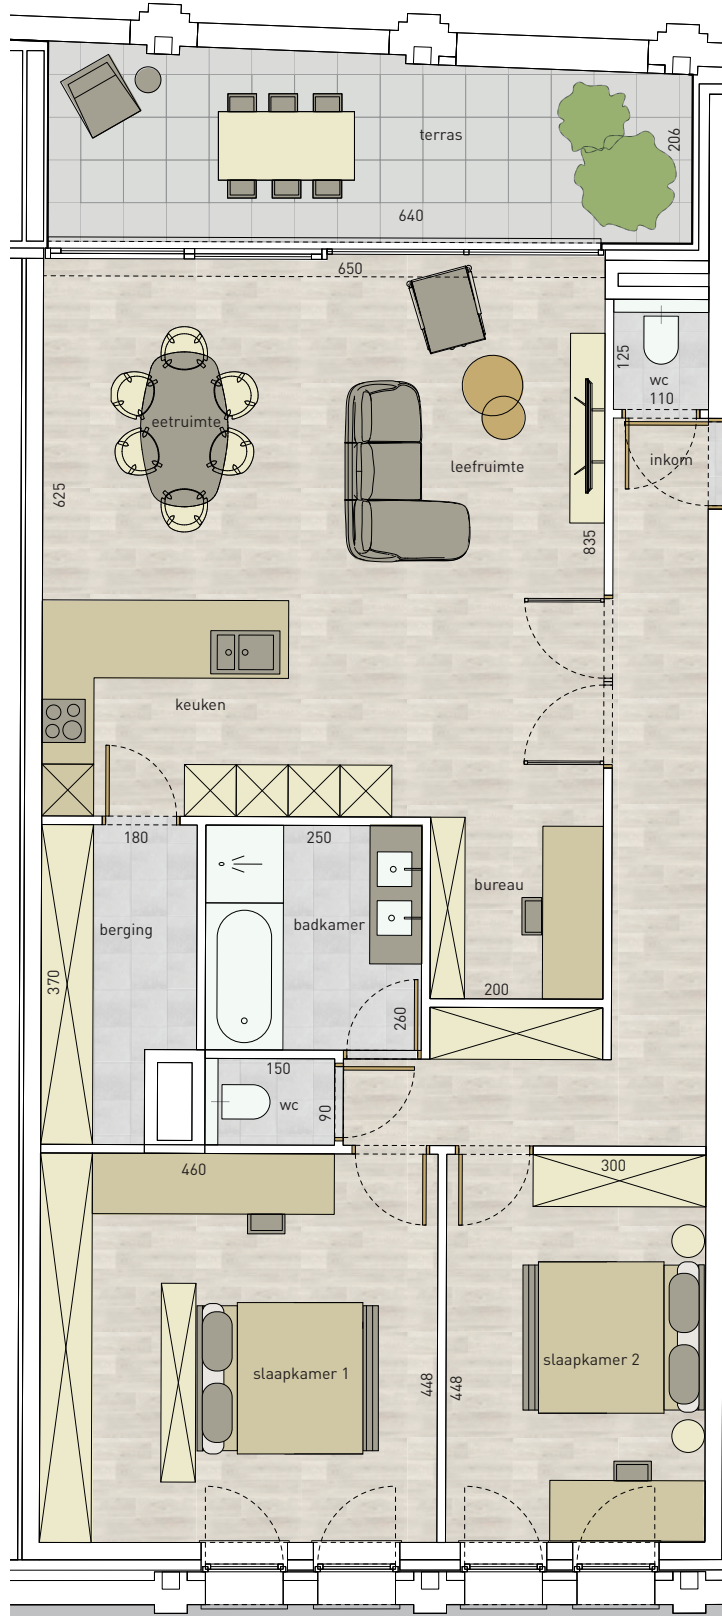

appartement

verdieping 1

1B

2 | 113,00 m² | 15,9 m² | 

SLAAPKAMERS | OPPERVLAKTE | TERRAS

* Alle afmetingen en planindelingen kunnen verschillen t.o.v. het uitvoeringsdossier. De meubels, vloeren, toestellen en sfeerbeelden zijn ter illustratie. De vermelde oppervlaktes zijn bruto.