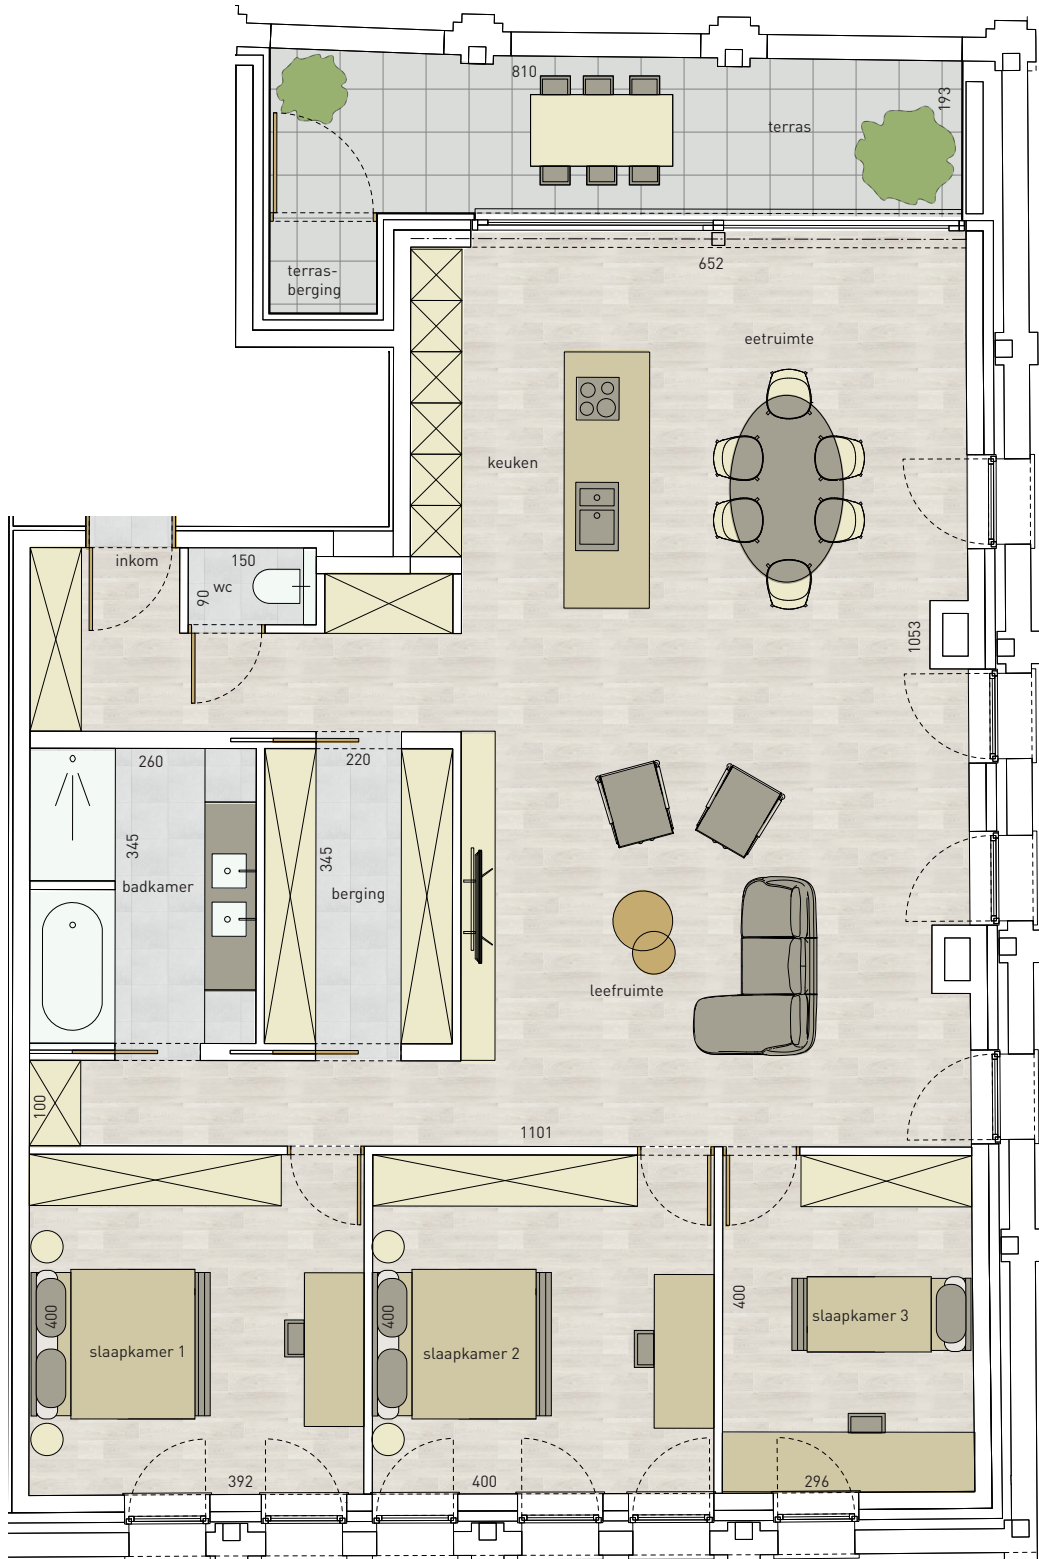

appartement

verdieping 2

4B

3
SLAAPKAMERS

145,00 m²
OPPERVLAKTE

14,90 m²
TERRAS

* Alle afmetingen en planindelingen kunnen verschillen t.o.v. het uitvoeringsdossier. De meubels, vloeren, toestellen en sfeerbeelden zijn ter illustratie. De vermelde oppervlaktes zijn bruto.