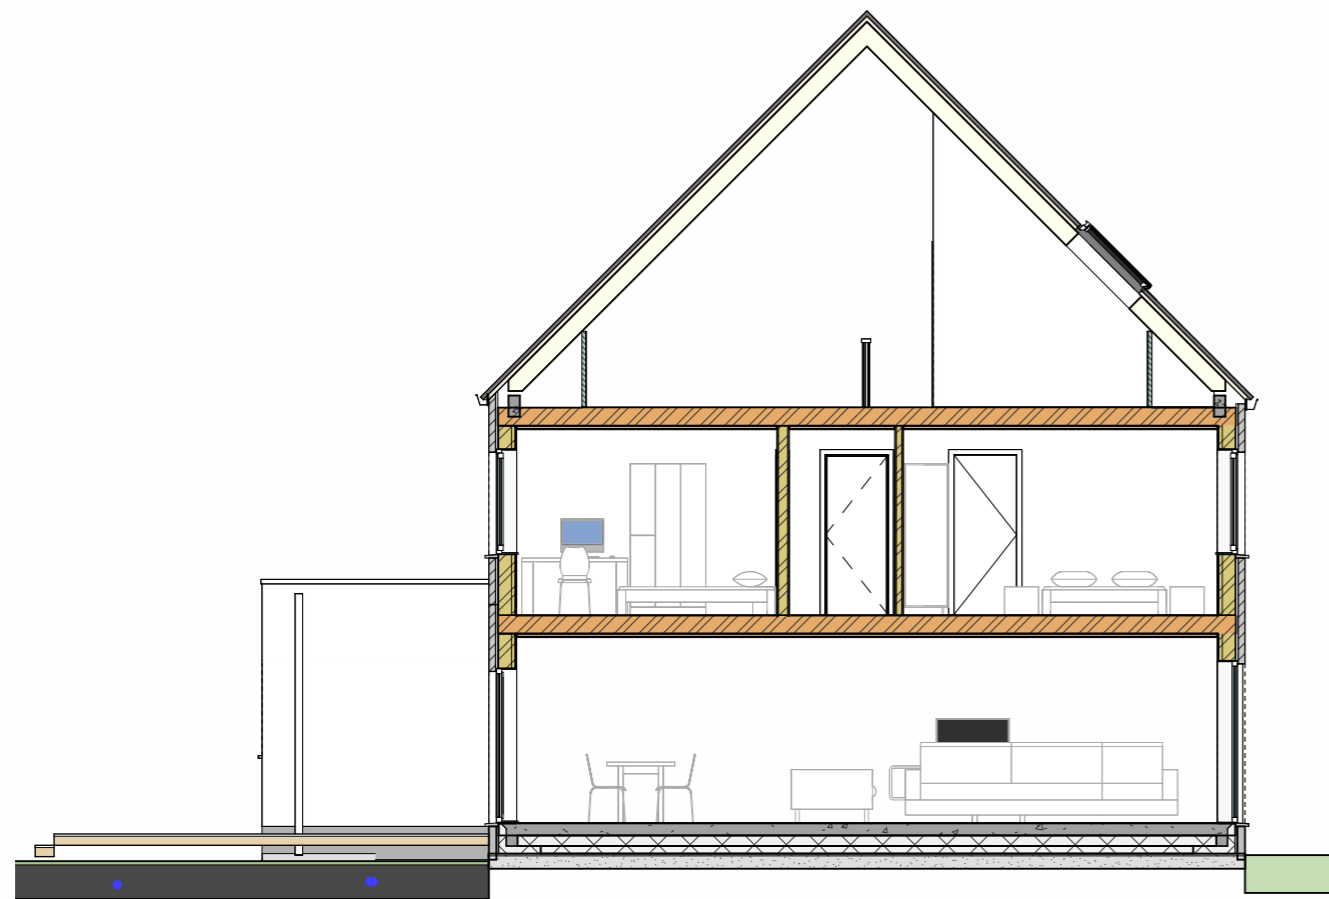

Zolder
Schaal 1 : 50

Wetteren - Vennestraat

Klanten plannen: woning A6

Klantgegevens:

Naam:

E-mail:

Tel.:

Laatste wijziging 16/12/25

Inplantingsplan
Schaal 1 : 1500

Snede
Schaal 1 : 100

Voorgevel
Schaal 1 : 100

Achtergevel
Schaal 1 : 100