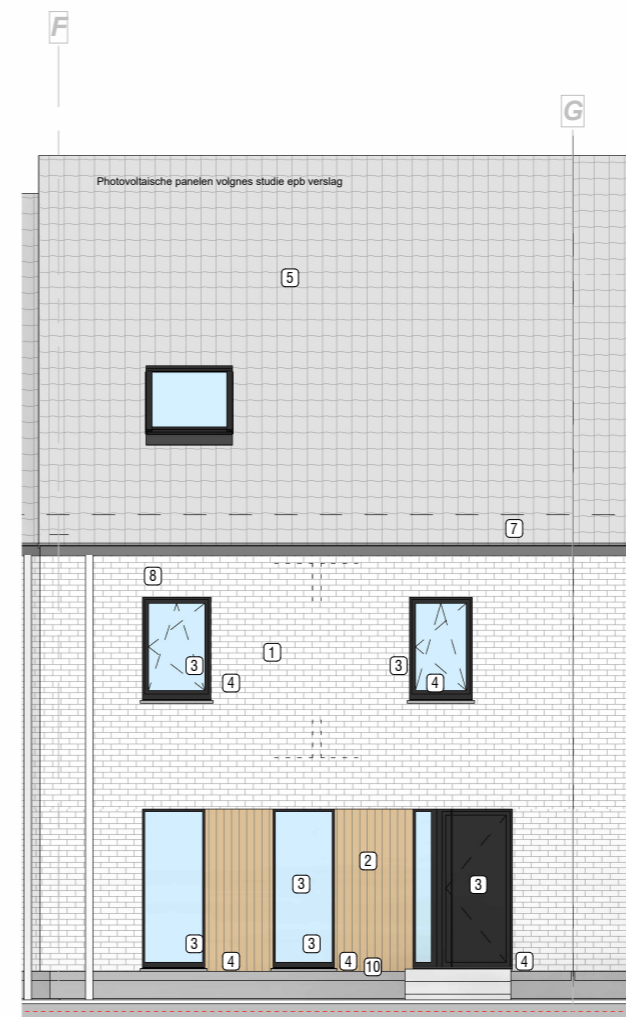

Zolder
Schaal 1 : 50

Wetteren - Vennestraat

Klanten plannen: woning A6

Klantgegevens:

Naam:

E-mail:

Tel.:

Laatste wijziging 16/12/25

Inplantingsplan
Schaal 1 : 1500

Snede
Schaal 1 : 100

Voorgevel
Schaal 1 : 100

Achtergevel
Schaal 1 : 100