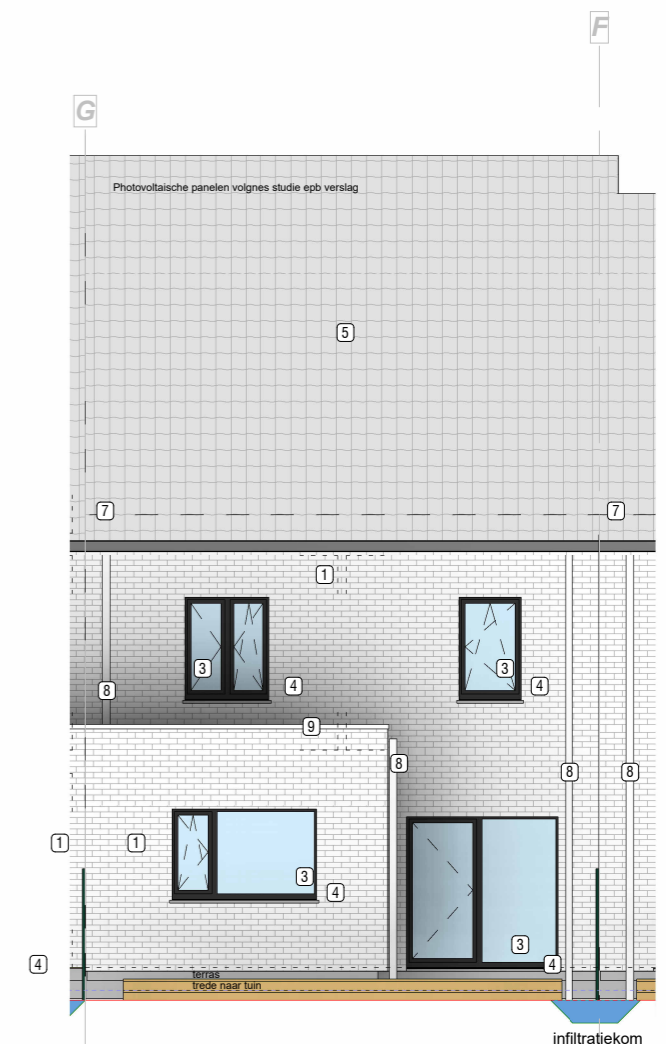

Zolder
Schaal 1 : 50

Wetteren - Vennestraat

Klanten plannen: woning A6

Klantgegevens:

Naam:

E-mail:

Tel.:

Laatste wijziging 16/12/25

Inplantingsplan
Schaal 1 : 1500

Snede
Schaal 1 : 100

Voorgevel
Schaal 1 : 100

Achtergevel
Schaal 1 : 100