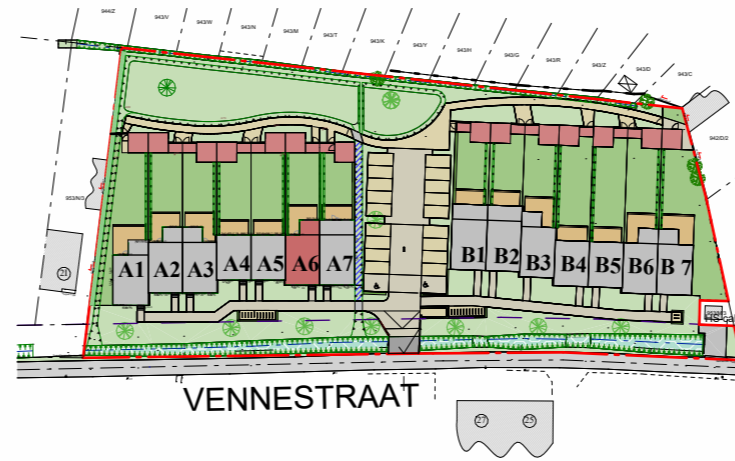

Zolder
Schaal 1 : 50

Wetteren - Vennestraat

Klanten plannen: woning A6

Klantgegevens:

Naam:

E-mail:

Tel.:

Laatste wijziging 16/12/25

Inplantingsplan
Schaal 1 : 1500

Snede
Schaal 1 : 100

Voorgevel
Schaal 1 : 100

Achtergevel
Schaal 1 : 100