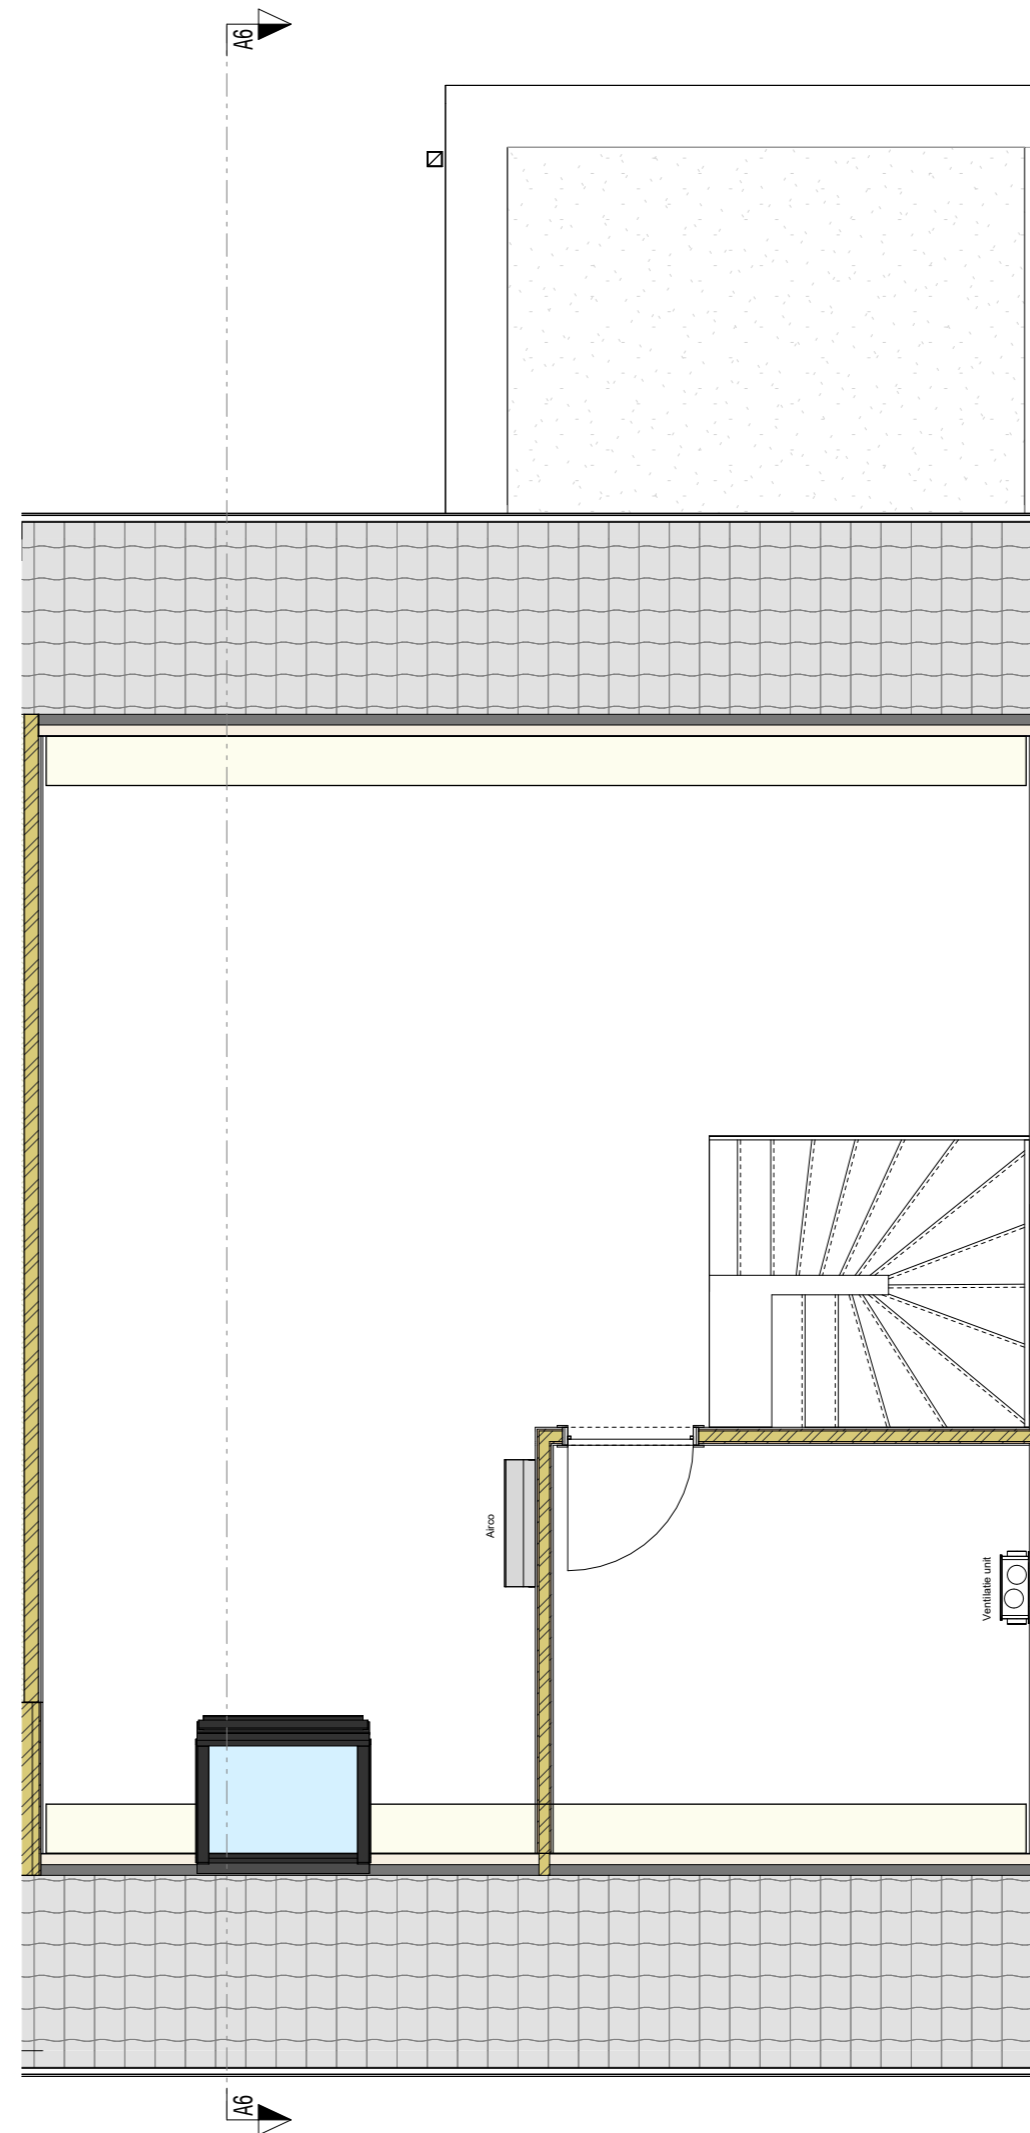

Wetteren - Vennestraat

Klanten plannen: woning A6

Klantgegevens:

Naam:

E-mail:

Tel.:

Laatste wijziging 16/12/25

A6

Keuken: in afwachting van keuze koper

Binnendeuren: in afwachting van keuze koper

Parket: in afwachting van keuze koper

Tegels: in afwachting van keuze koper

Muurtegels: in afwachting van keuze koper

Elektriciteit: in afwachting van keuze koper

Afwerkingskeuze: in afwachting van keuze koper

ELECTRICITEIT

	Diepvriezer
	Droogkast
	Electrische oven
	Koelkast
	Kilowattuurmeter
	Microgolfoven
	Vaatwasmachine
	Wasmachine
	Bel
	Bel met parlofon
	Schakelaar
	Stopcontact
	3 Stopcontacten

nota.
Het getekende meubilair is niet inbegrepen tenzij expliciet vermeld in de gegeven documenten.
De afmetingen zijn informatief en kunnen wijzigen om technische redenen.
De architecten mogen ten alle tijden de plannen aanpassen, zelfs na goedkeuring door de koper, indien bepaalde elementen in strijd zouden zijn met regels der kunsten en geldende normen.

Zolder
Schaal 1 : 50