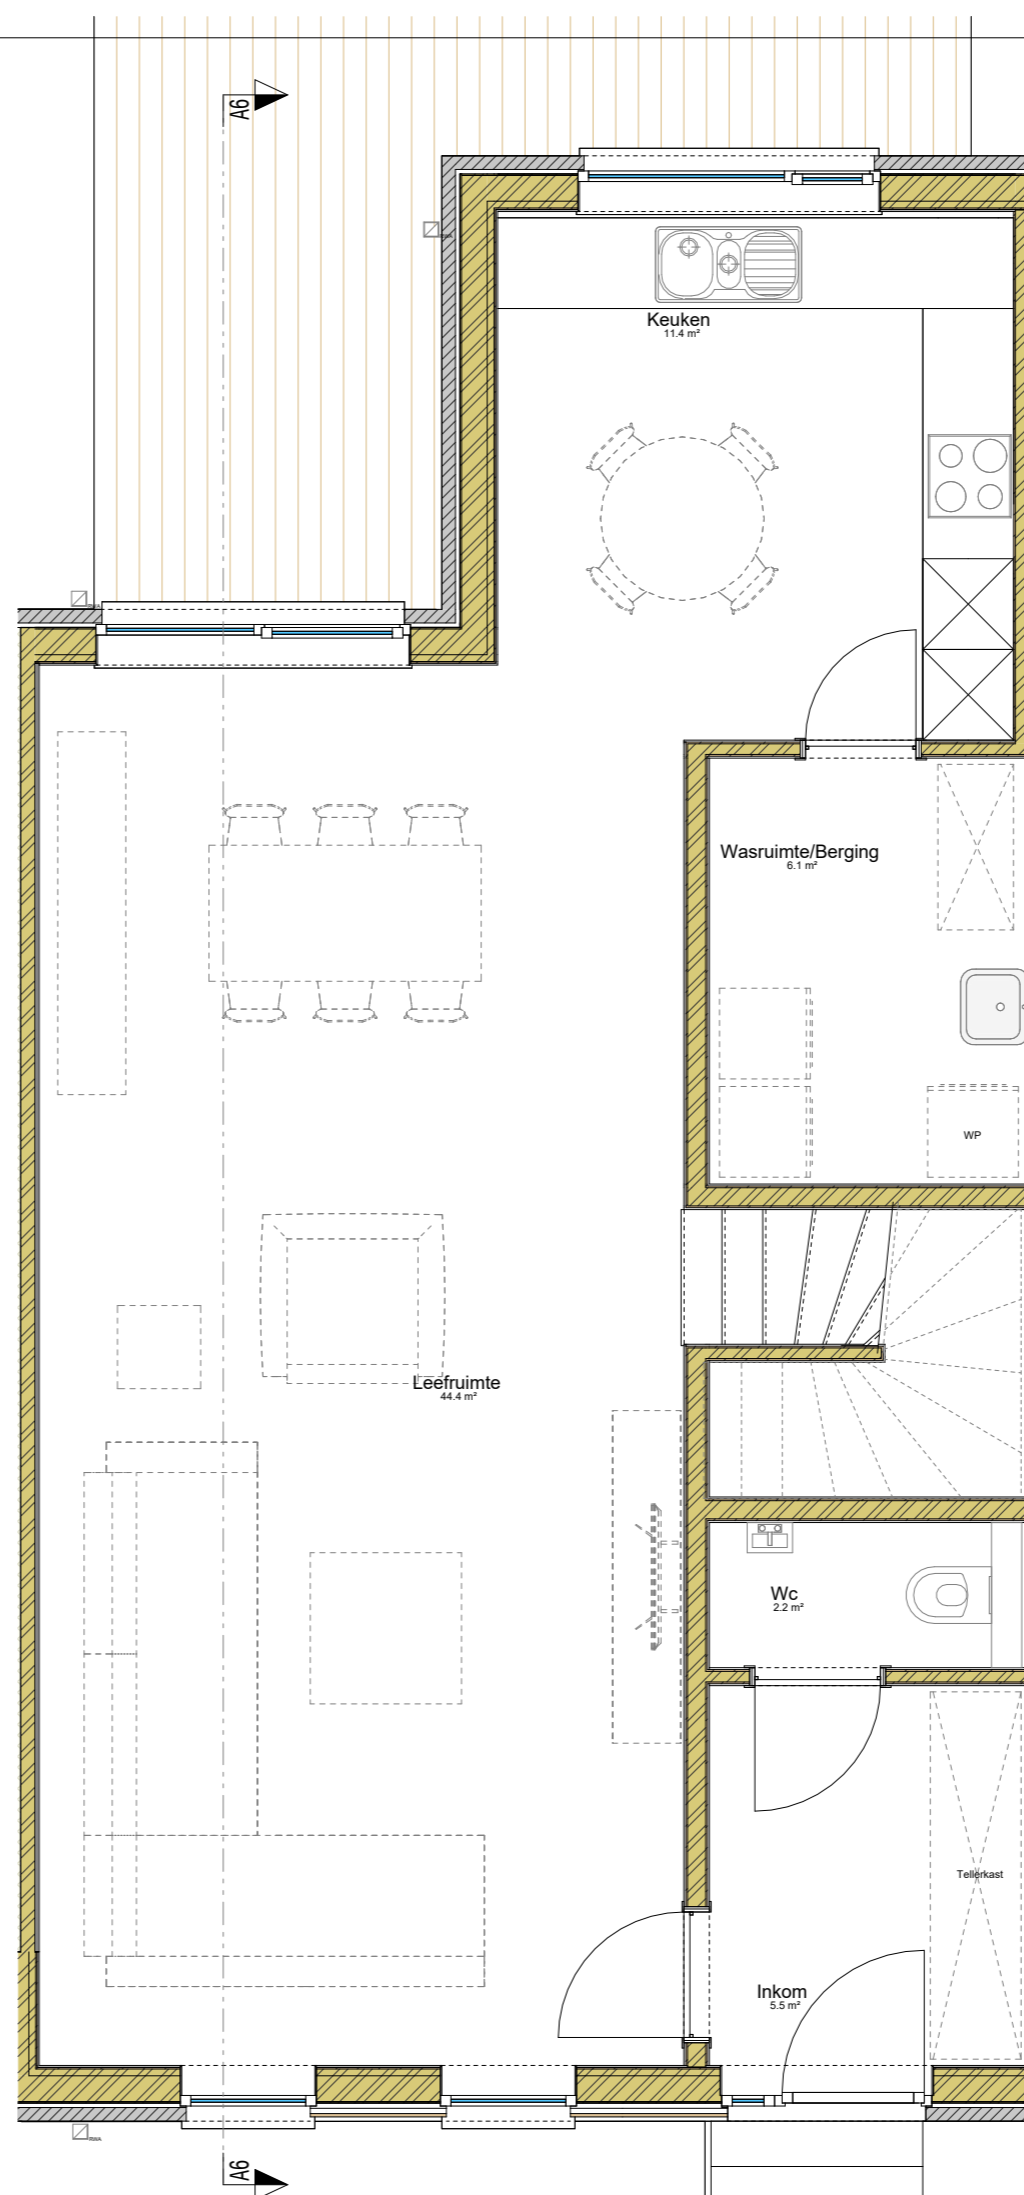

Gelijkvloers
Schaal 1 : 50

Wetteren - Vennestraat

Klanten plannen: woning A6

Klantgegevens:

Naam:

E-mail:

Tel.:

Laatste wijziging 16/12/25