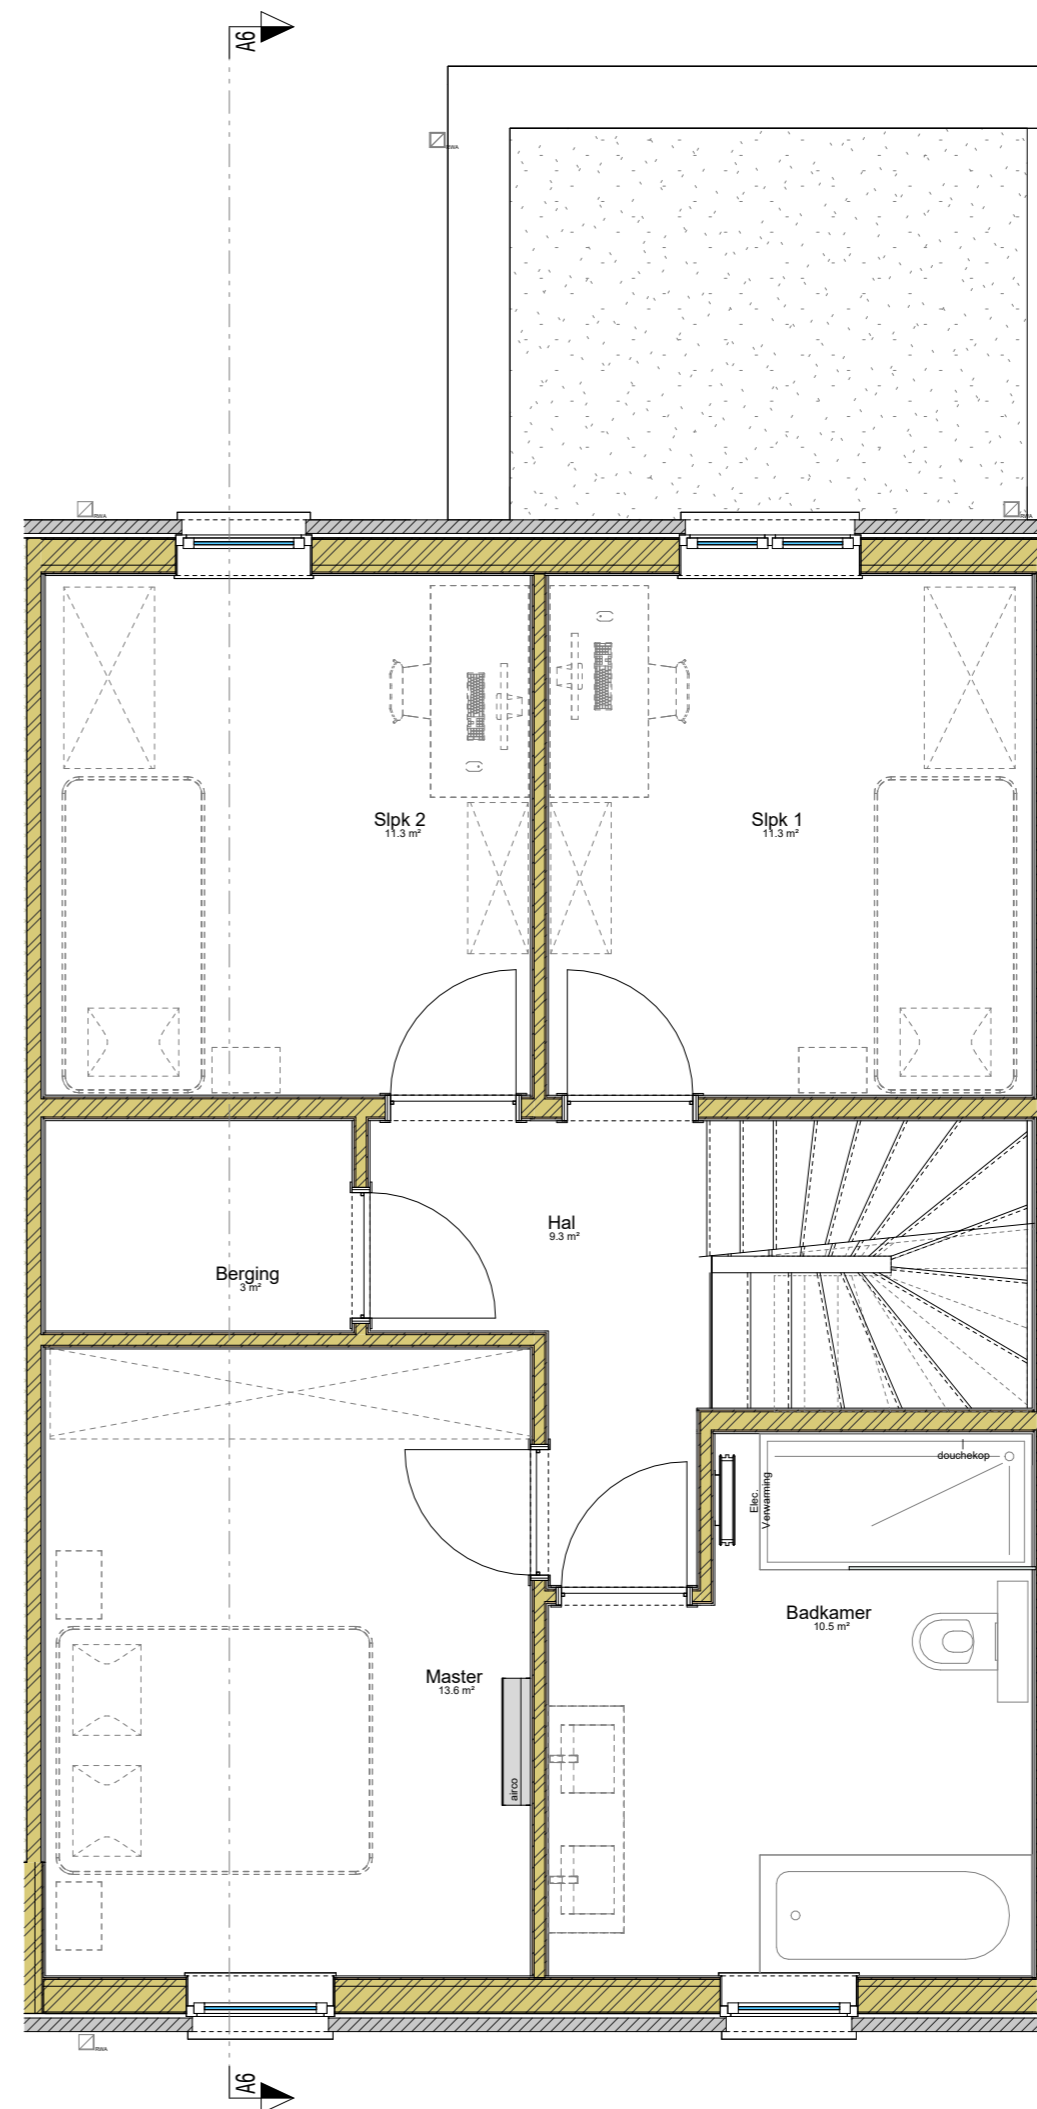

Wetteren - Vennestraat

Klanten plannen: woning A6

Klantgegevens:

Naam:

E-mail:

Tel.:

Laatste wijziging 16/12/25

A6

Keuken: in afwachting van keuze koper

Binnendeuren: in afwachting van keuze koper

Parket: in afwachting van keuze koper

Tegels: in afwachting van keuze koper

Muurtegels: in afwachting van keuze koper

Elektriciteit: in afwachting van keuze koper

Afwerkingskeuze: in afwachting van keuze koper

ELECTRICITEIT

	Diepvriezer
	Droogkast
	Elektrische oven
	Koelkast
	Kilowattuurmeter
	Microgolfoven
	Vaatwasmachine
	Wasmachine
	Bel
	Bel met parlofon
	Schakelaar
	Stopcontact
	3 Stopcontacten

nota.
Het getekende meubilair is niet inbegrepen tenzij expliciet vermeld in de gegeven documenten.
De afmetingen zijn informatief en kunnen wijzigen om technische redenen.
De architecten mogen ten alle tijden de plannen aanpassen, zelfs na goedkeuring door de koper, indien bepaalde elementen in strijd zouden zijn met regels der kunsten en geldende normen.

Eerste verdieping
Schaal 1 : 50