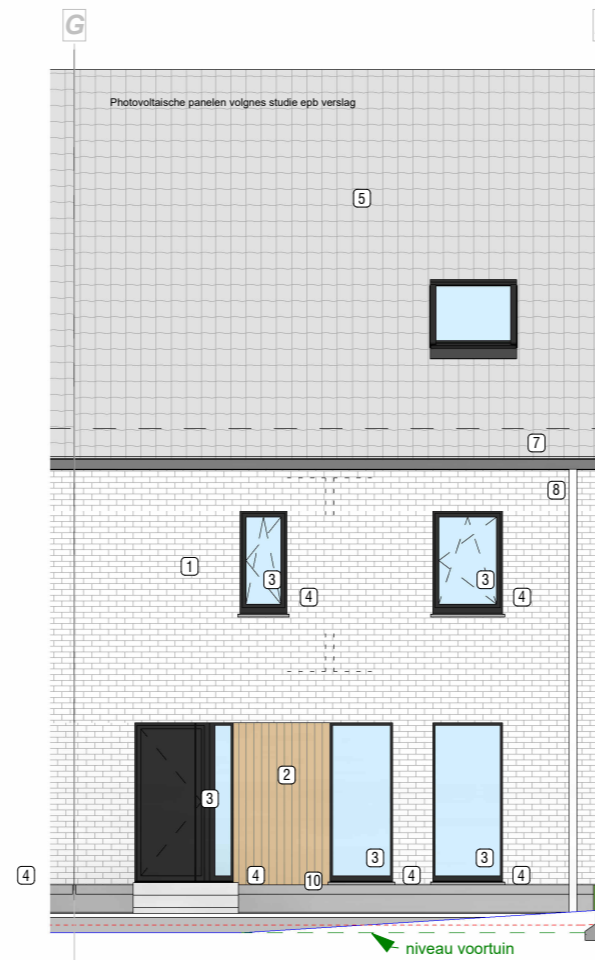

Zolder
Schaal 1 : 50

Wetteren - Vennestraat

Klanten plannen: woning A7

Klantgegevens:

Naam:

E-mail:

Tel.:

Laatste wijziging 16/12/25

 Inplantingsplan
Schaal 1 : 1500

Voorgevel
Schaal 1 : 100

Achtergevel
Schaal 1 : 100

Snede
Schaal 1 : 100

Zijgevel
Schaal 1 : 100