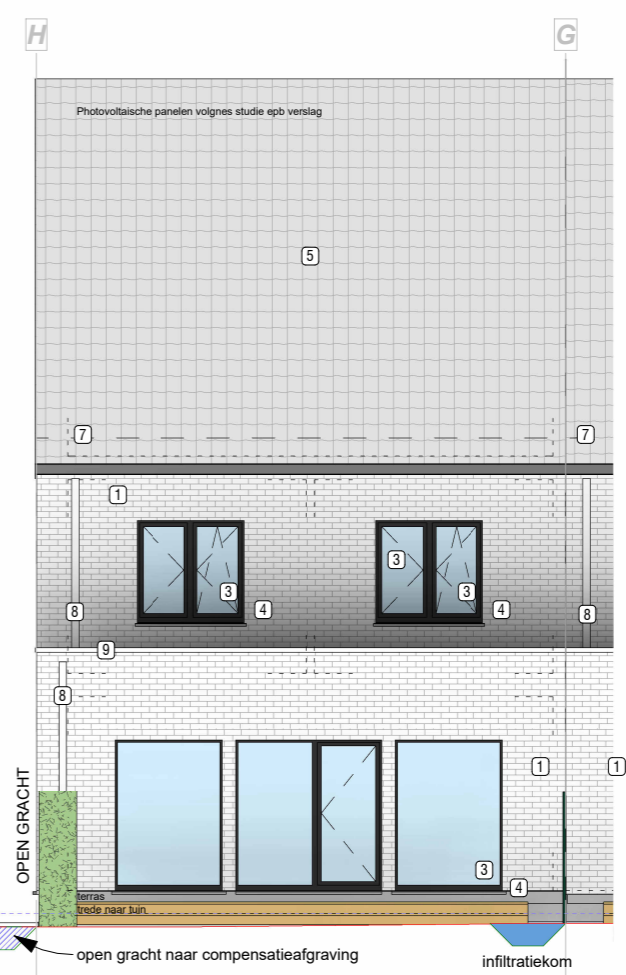

Zolder
Schaal 1 : 50

Wetteren - Vennestraat

Klanten plannen: woning A7

Klantgegevens:

Naam:

E-mail:

Tel.:

Laatste wijziging 16/12/25

 Inplantingsplan
Schaal 1 : 1500

Voorgevel
Schaal 1 : 100

Achtergevel
Schaal 1 : 100

Snede
Schaal 1 : 100

Zijgevel
Schaal 1 : 100