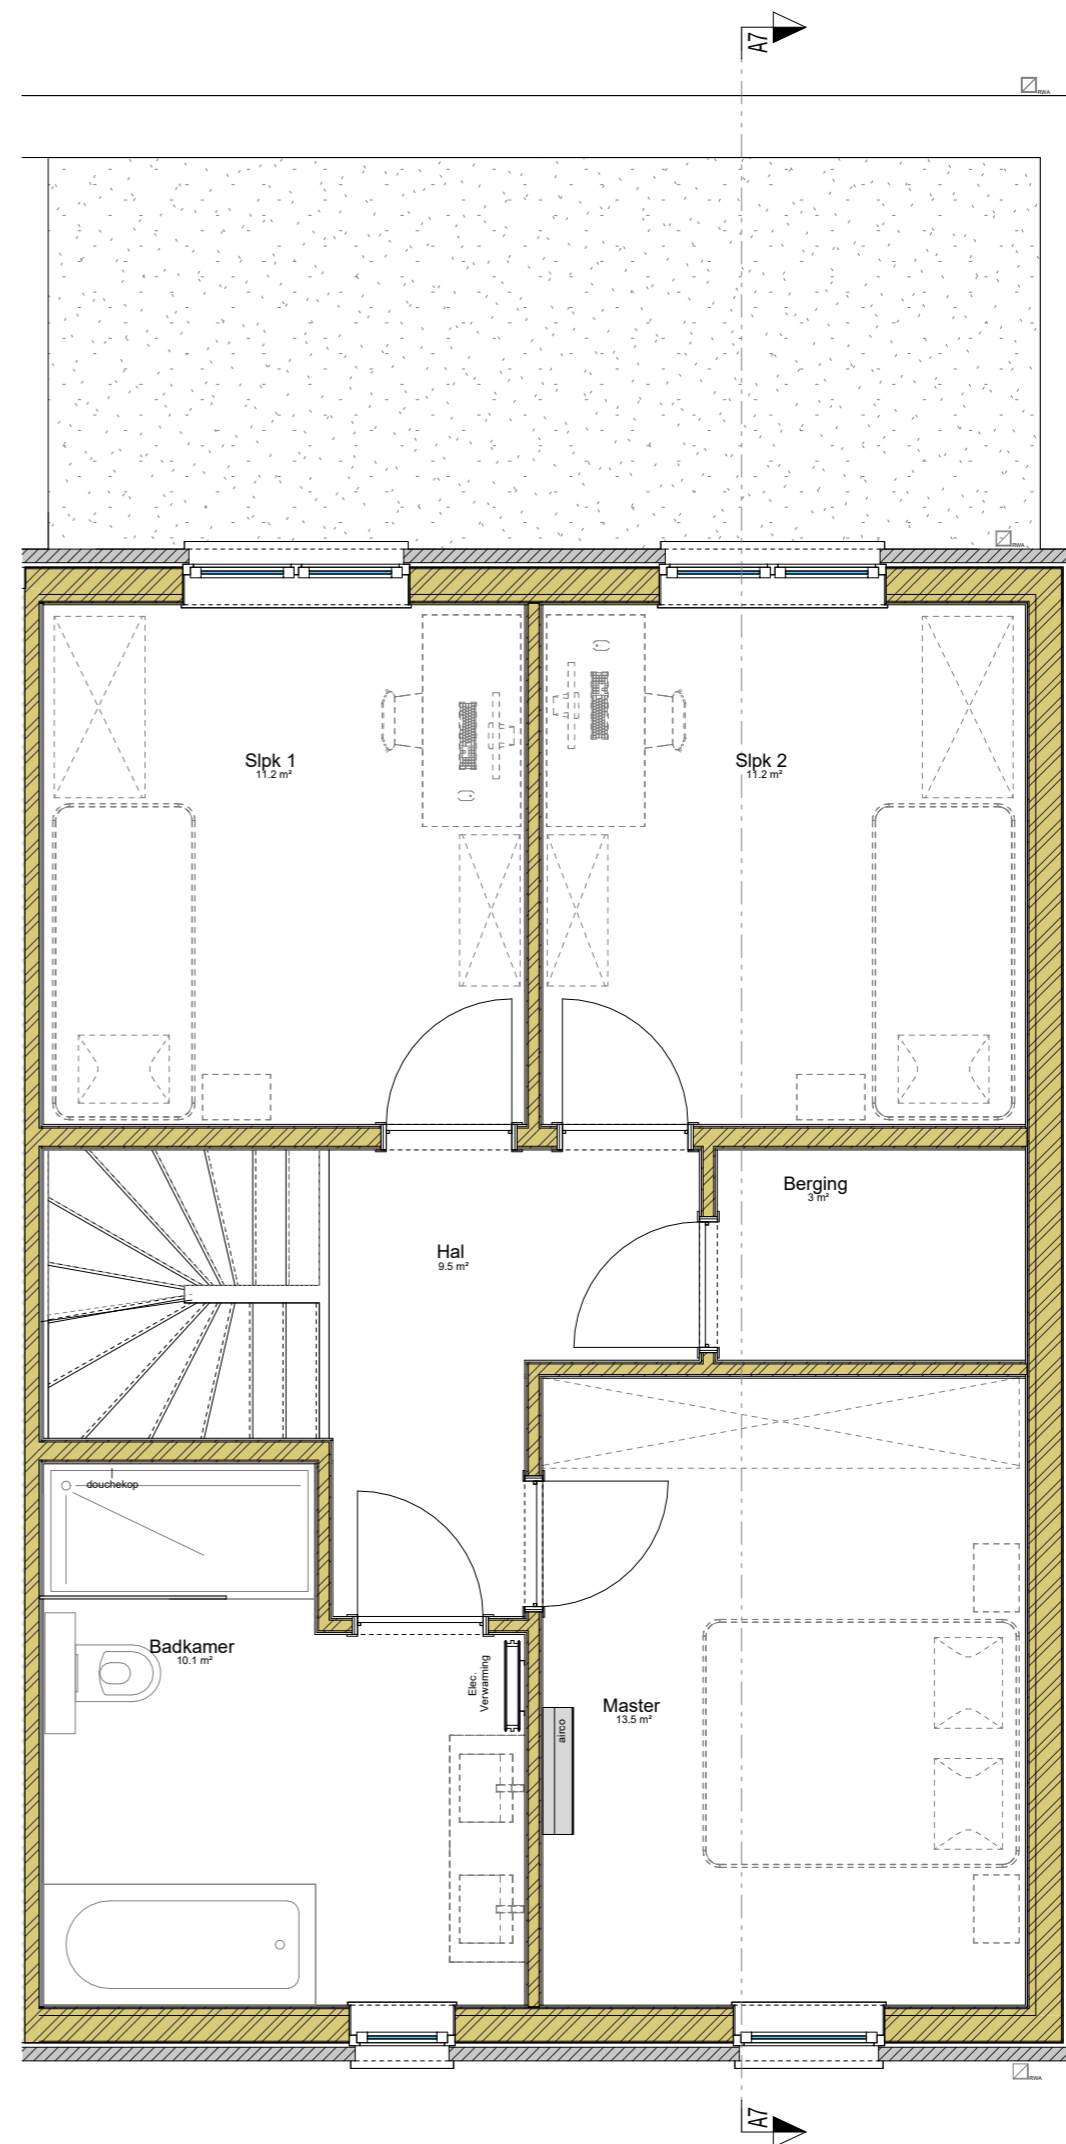

Wetteren - Vennestraat

Klanten plannen: woning A7

Klantgegevens:

Naam:

E-mail:

Tel.:

Laatste wijziging 16/12/25

A7

Keuken: in afwachting van keuze koper

Binnendeuren: in afwachting van keuze koper

Parket: in afwachting van keuze koper

Tegels: in afwachting van keuze koper

Muurtegels: in afwachting van keuze koper

Elektriciteit: in afwachting van keuze koper

Afwerkingskeuze: in afwachting van keuze koper

ELECTRICITEIT

	Diepvriezer
	Droogkast
	Elektrische oven
	Koelkast
	Kilowattuurmeter
	Microgolfoven
	Vaatwasmachine
	Wasmachine
	Bel
	Bel met parlofon
	Schakelaar
	Stopcontact
	3 Stopcontacten

nota.
Het getekende meubilair is niet inbegrepen tenzij expliciet vermeld in de gegeven documenten.
De afmetingen zijn informatief en kunnen wijzigen om technische redenen.
De architecten mogen ten alle tijden de plannen aanpassen, zelfs na goedkeuring door de koper, indien bepaalde elementen in strijd zouden zijn met regels der kunsten en geldende normen.

Eerste verdieping
Schaal 1 : 50