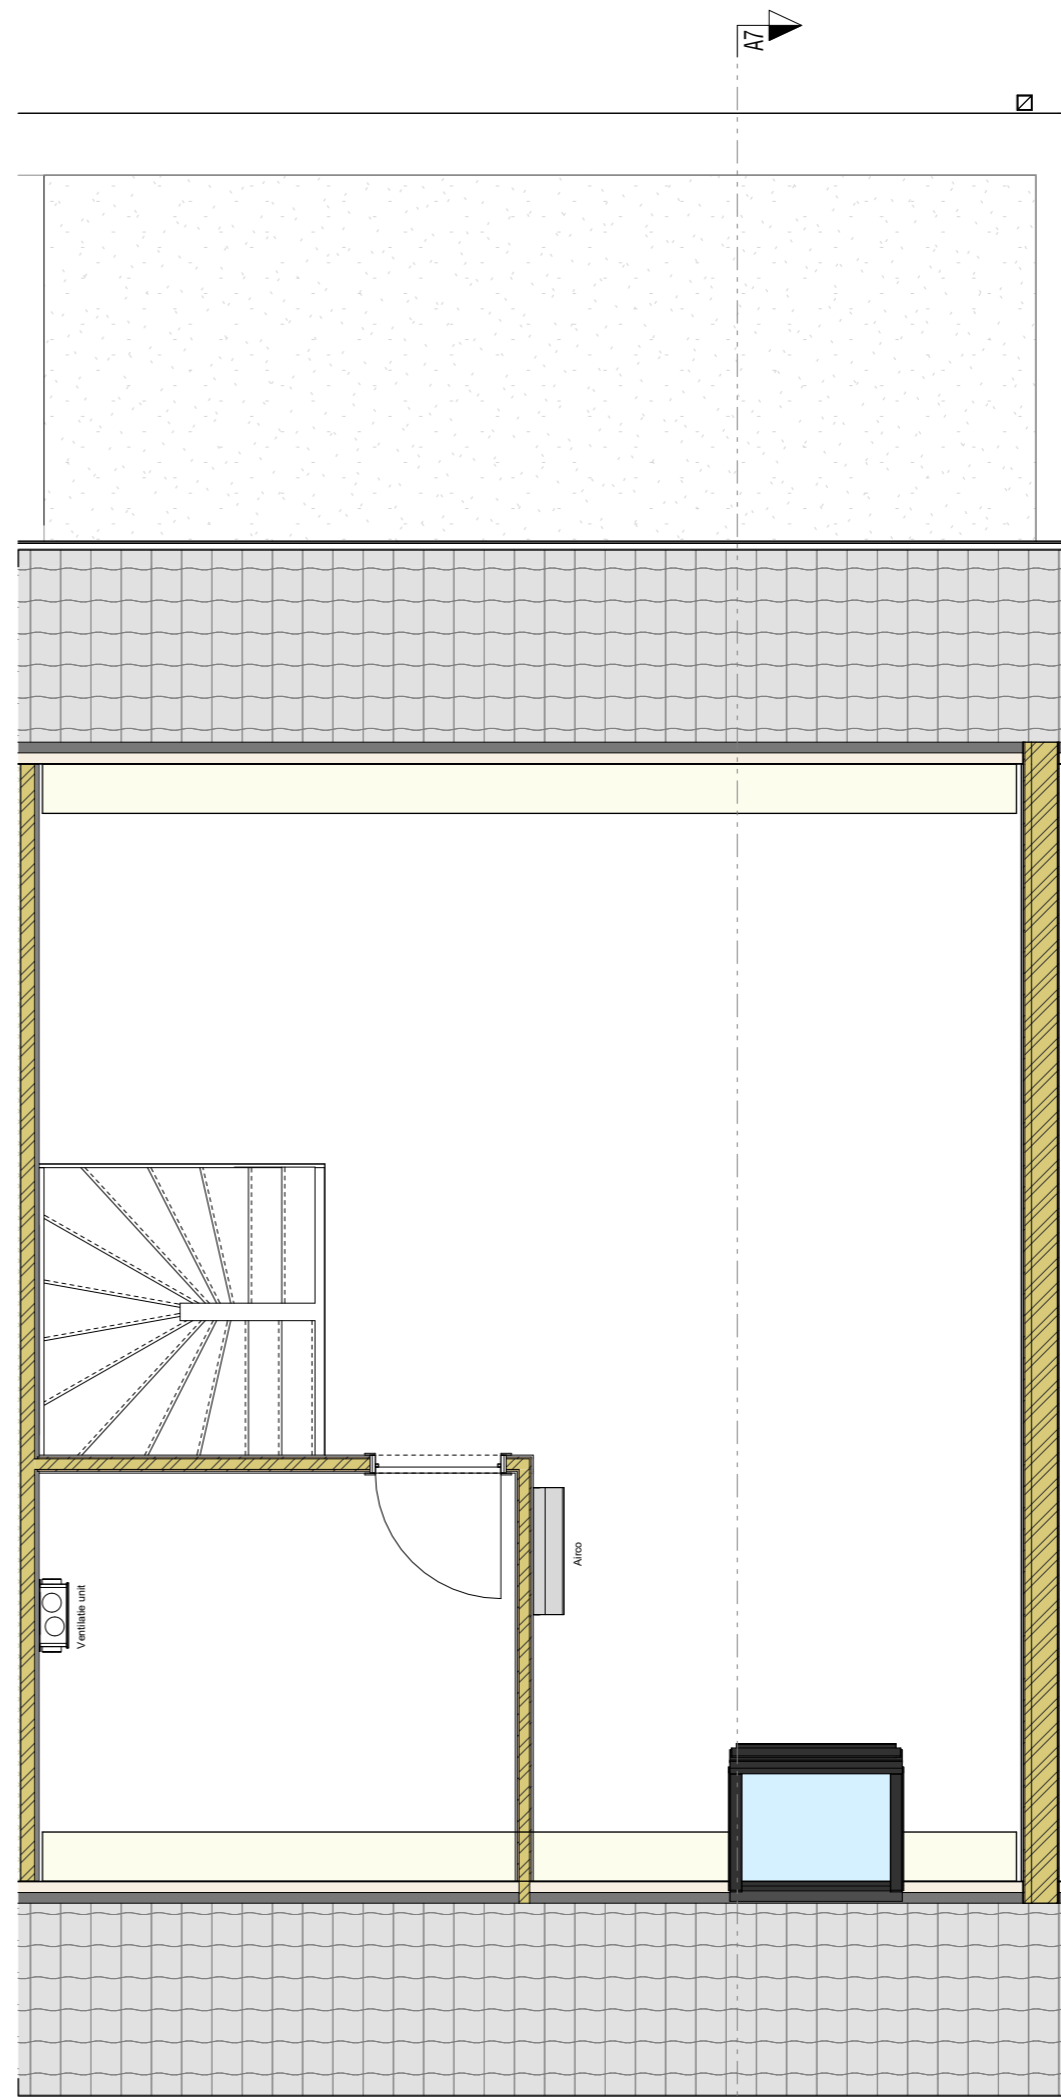

Wetteren - Vennestraat

Klanten plannen: woning A7

Klantgegevens:

Naam:

E-mail:

Tel.:

Laatste wijziging 16/12/25

A7

Keuken: in afwachting van keuze koper

Binnendeuren: in afwachting van keuze koper

Parket: in afwachting van keuze koper

Tegels: in afwachting van keuze koper

Muurtegels: in afwachting van keuze koper

Elektriciteit: in afwachting van keuze koper

Afwerkingskeuze: in afwachting van keuze koper

ELECTRICITEIT

	Diepvriezer
	Droogkast
	Electrische oven
	Koelkast
	Kilowattuurmeter
	Microgolfoven
	Vaatwasmachine
	Wasmachine
	Bel
	Bel met parlofon
	Schakelaar
	Stopcontact
	3 Stopcontacten

nota.
Het getekende meubilair is niet inbegrepen tenzij expliciet vermeld in de gegeven documenten.
De afmetingen zijn informatief en kunnen wijzigen om technische redenen.
De architecten mogen ten alle tijden de plannen aanpassen, zelfs na goedkeuring door de koper, indien bepaalde elementen in strijd zouden zijn met regels der kunsten en geldende normen.

Zolder
Schaal 1 : 50