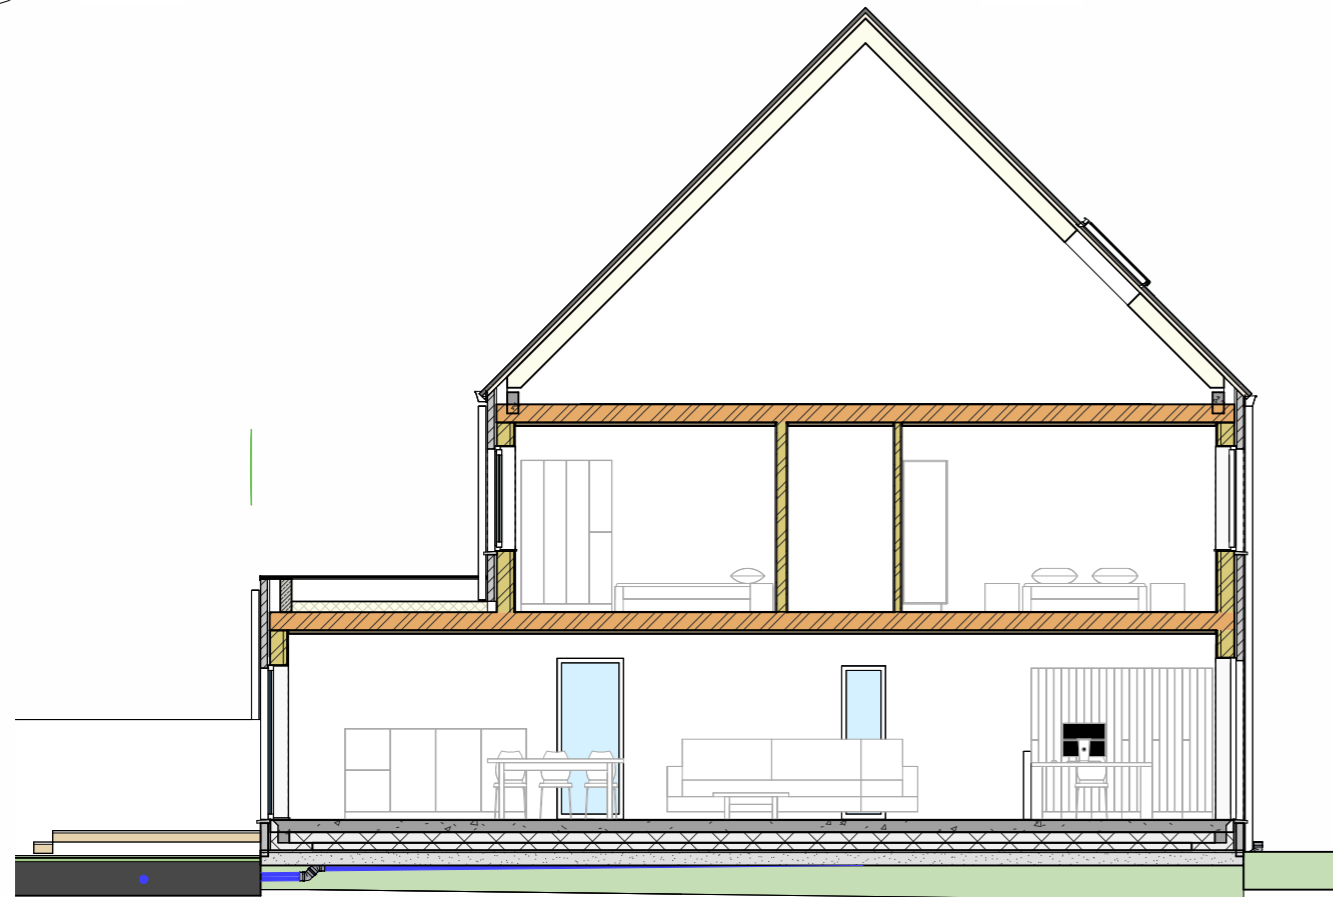

Zolder
Schaal 1 : 50

Wetteren - Vennestraat

Klanten plannen: woning A7

Klantgegevens:

Naam:

E-mail:

Tel.:

Laatste wijziging 16/12/25

 Inplantingsplan
Schaal 1 : 1500

Voorgevel
Schaal 1 : 100

Achtergevel
Schaal 1 : 100

Snede
Schaal 1 : 100

Zijgevel
Schaal 1 : 100