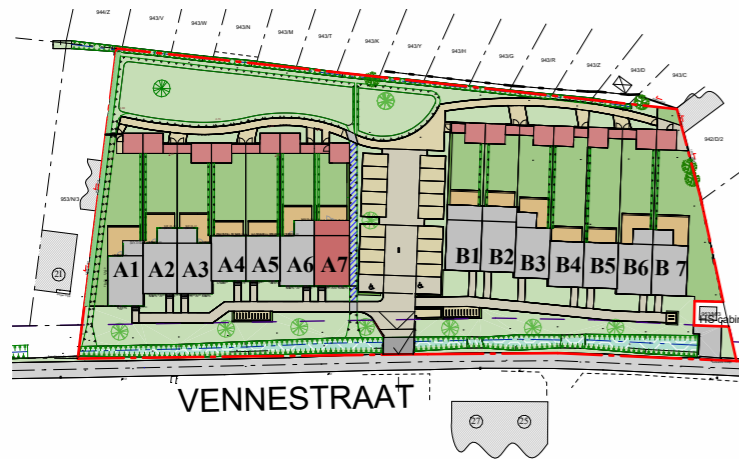

Zolder
Schaal 1 : 50

Wetteren - Vennestraat

Klanten plannen: woning A7

Klantgegevens:

Naam:

E-mail:

Tel.:

Laatste wijziging 16/12/25

 Inplantingsplan
Schaal 1 : 1500

Voorgevel
Schaal 1 : 100

Achtergevel
Schaal 1 : 100

Snede
Schaal 1 : 100

Zijgevel
Schaal 1 : 100