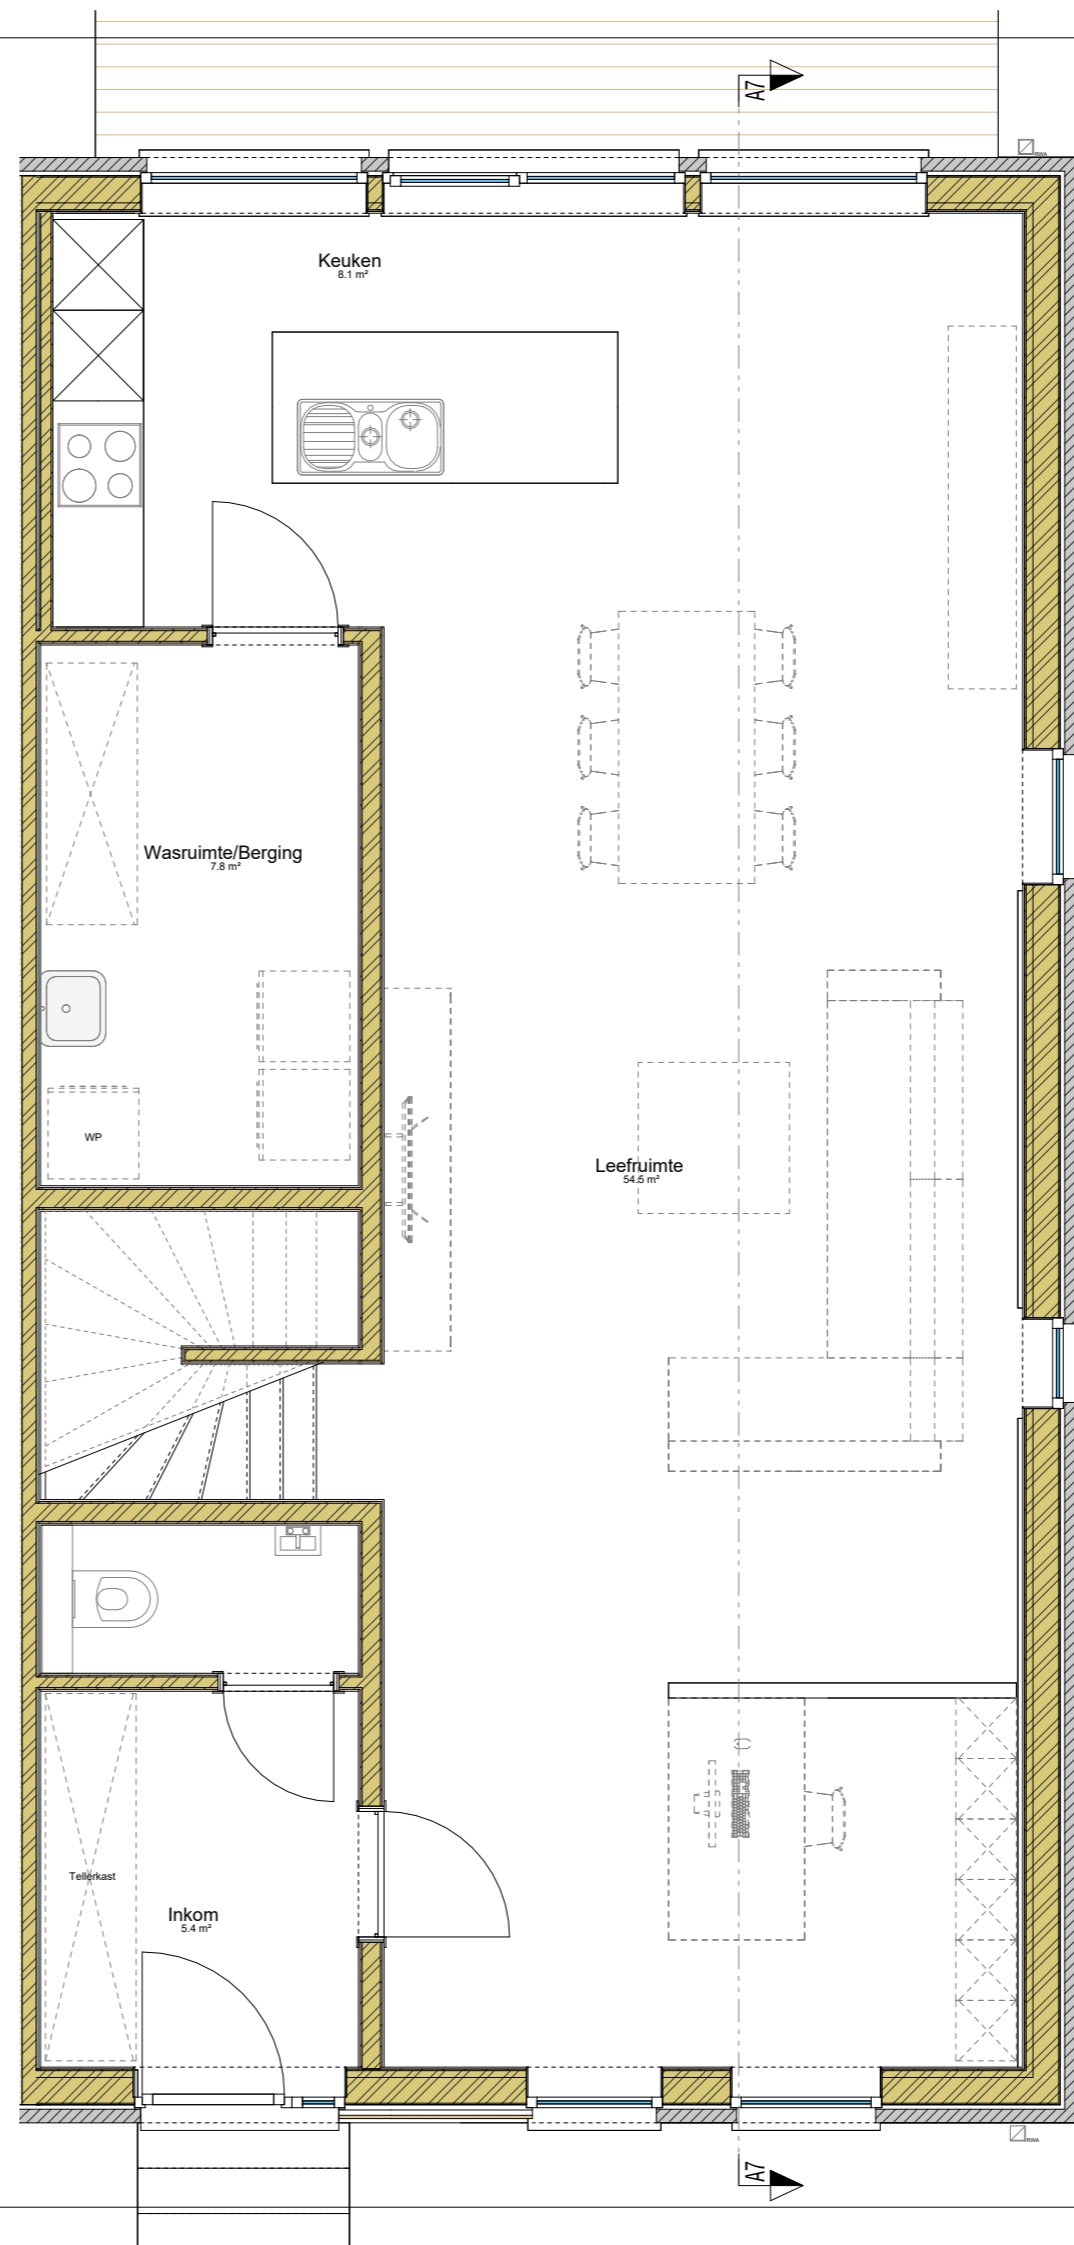

Gelijkvloers
Schaal 1 : 50

Wetteren - Vennestraat

Klanten plannen: woning A7

Klantgegevens:

Naam:

E-mail:

Tel.:

Laatste wijziging 16/12/25