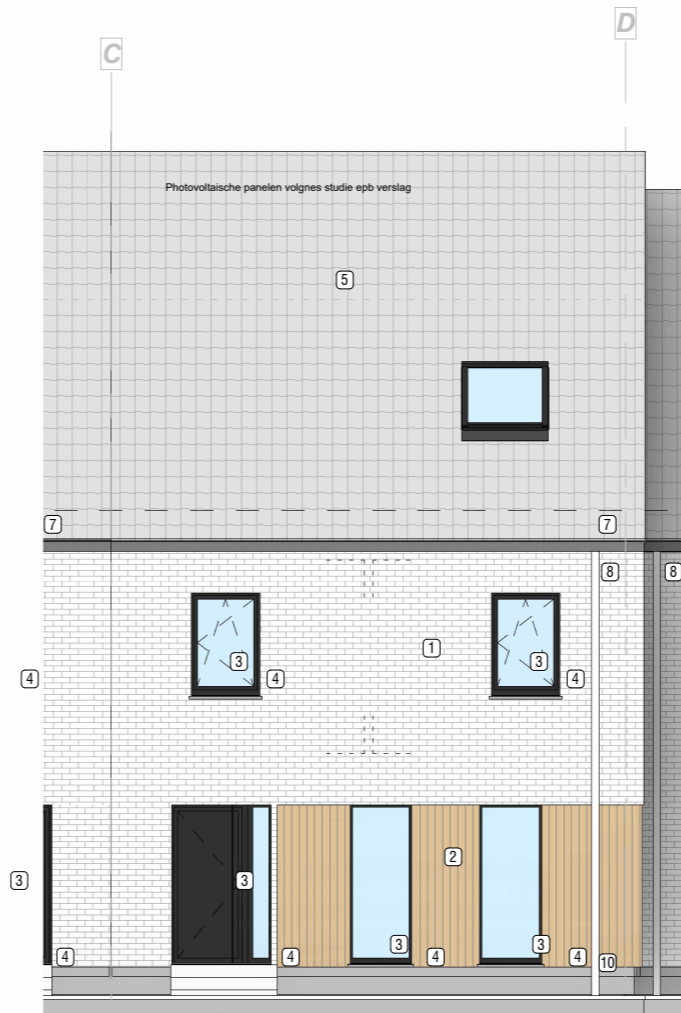

Zolder
Schaal 1 : 50

Wetteren - Vennestraat

Klanten plannen: woning A3

Klantgegevens:

Naam:

E-mail:

Tel.:

Laatste wijziging 16/12/25

Inplantingsplan

Schaal 1 : 1500

Snede

Schaal 1 : 100

Voorgevel

Schaal 1 : 100

Achtergevel

Schaal 1 : 100