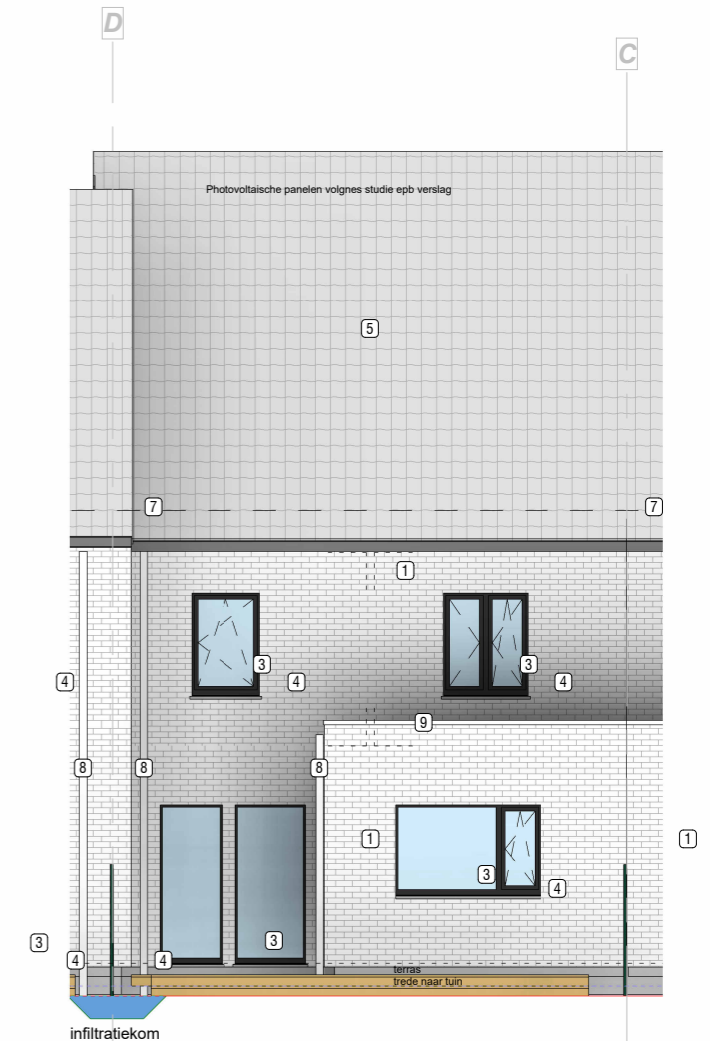

Zolder
Schaal 1 : 50

Wetteren - Vennestraat

Klanten plannen: woning A3

Klantgegevens:

Naam:

E-mail:

Tel.:

Laatste wijziging 16/12/25

Inplantingsplan

Schaal 1 : 1500

Snede

Schaal 1 : 100

Voorgevel

Schaal 1 : 100

Achtergevel

Schaal 1 : 100