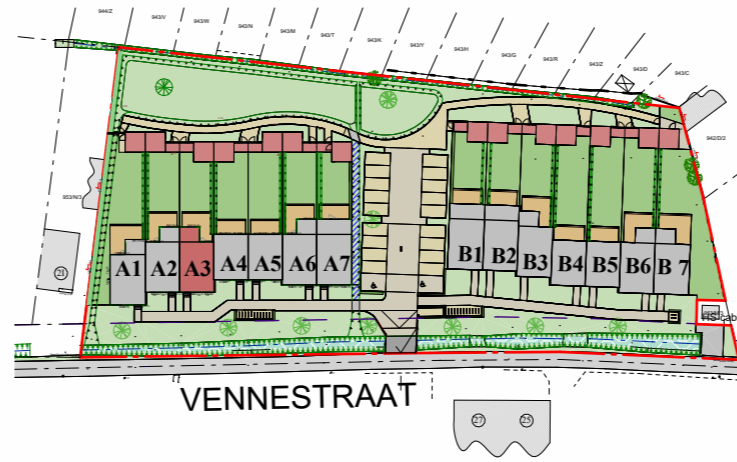

Zolder
Schaal 1 : 50

Wetteren - Vennestraat

Klanten plannen: woning A3

Klantgegevens:

Naam:

E-mail:

Tel.:

Laatste wijziging 16/12/25

Inplantingsplan

Schaal 1 : 1500

Snede

Schaal 1 : 100

Voorgevel

Schaal 1 : 100

Achtergevel

Schaal 1 : 100