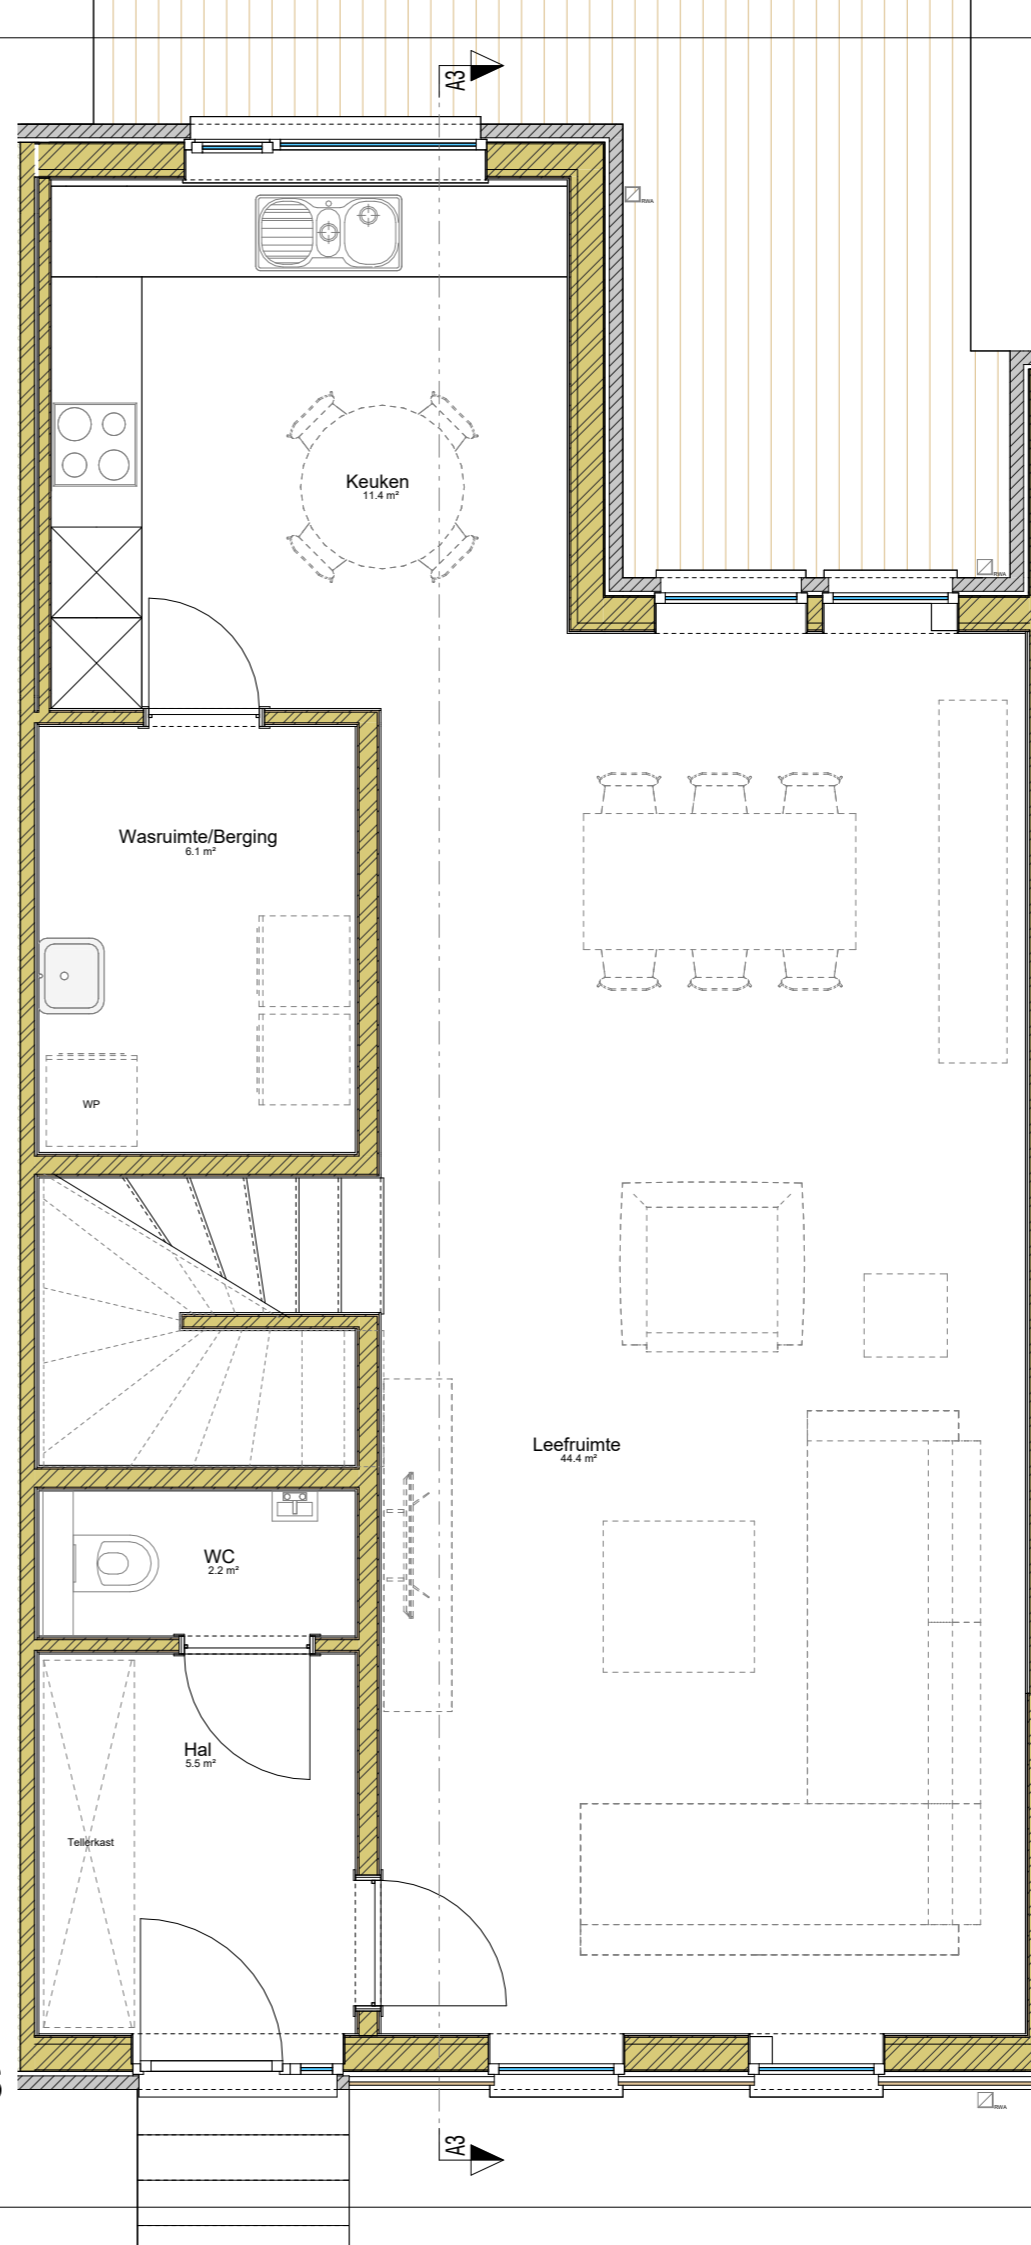

Gelijkvloers
Schaal 1 : 50

Wetteren - Vennestraat

Klanten plannen: woning A3

Klantgegevens:

Naam:

E-mail:

Tel.:

Laatste wijziging 16/12/25