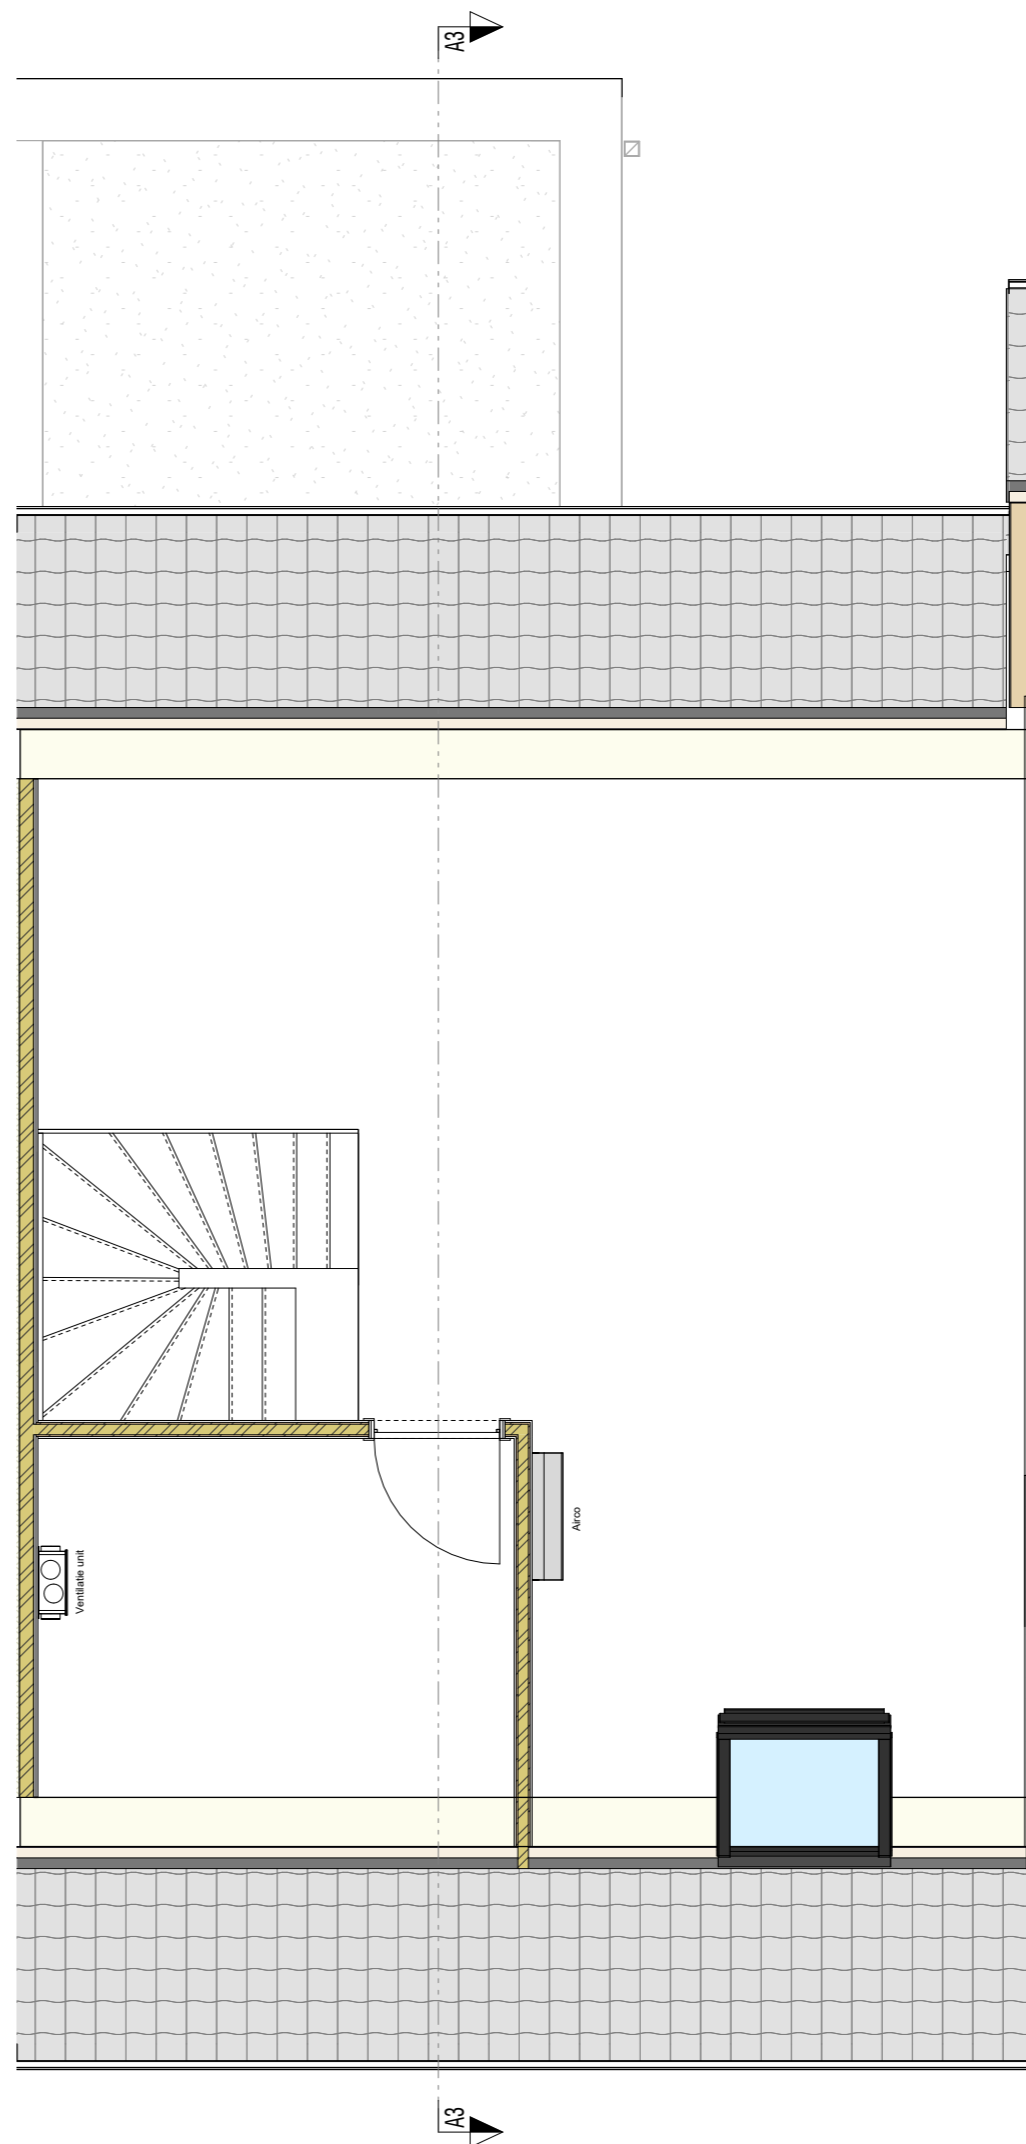

Wetteren - Vennestraat

Klanten plannen: woning A3

Klantgegevens:

Naam:

E-mail:

Tel.:

Laatste wijziging 16/12/25

A3

Keuken: in afwachting van keuze koper

Binnendeuren: in afwachting van keuze koper

Parket: in afwachting van keuze koper

Tegels: in afwachting van keuze koper

Muurtegels: in afwachting van keuze koper

Elektriciteit: in afwachting van keuze koper

Afwerkingskeuze: in afwachting van keuze koper

ELECTRICITEIT

	Diepvriezer
	Droogkast
	Electrische oven
	Koelkast
	Kilowattuurmeter
	Microgolfoven
	Vaatwasmachine
	Wasmachine
	Bel
	Bel met parlofon
	Schakelaar
	Stopcontact
	3 Stopcontacten

nota.
Het getekende meubilair is niet inbegrepen tenzij expliciet vermeld in de gegeven documenten.
De afmetingen zijn informatief en kunnen wijzigen om technische redenen.
De architecten mogen ten alle tijden de plannen aanpassen, zelfs na goedkeuring door de koper, indien bepaalde elementen in strijd zouden zijn met regels der kunsten en geldende normen.

Zolder
Schaal 1 : 50