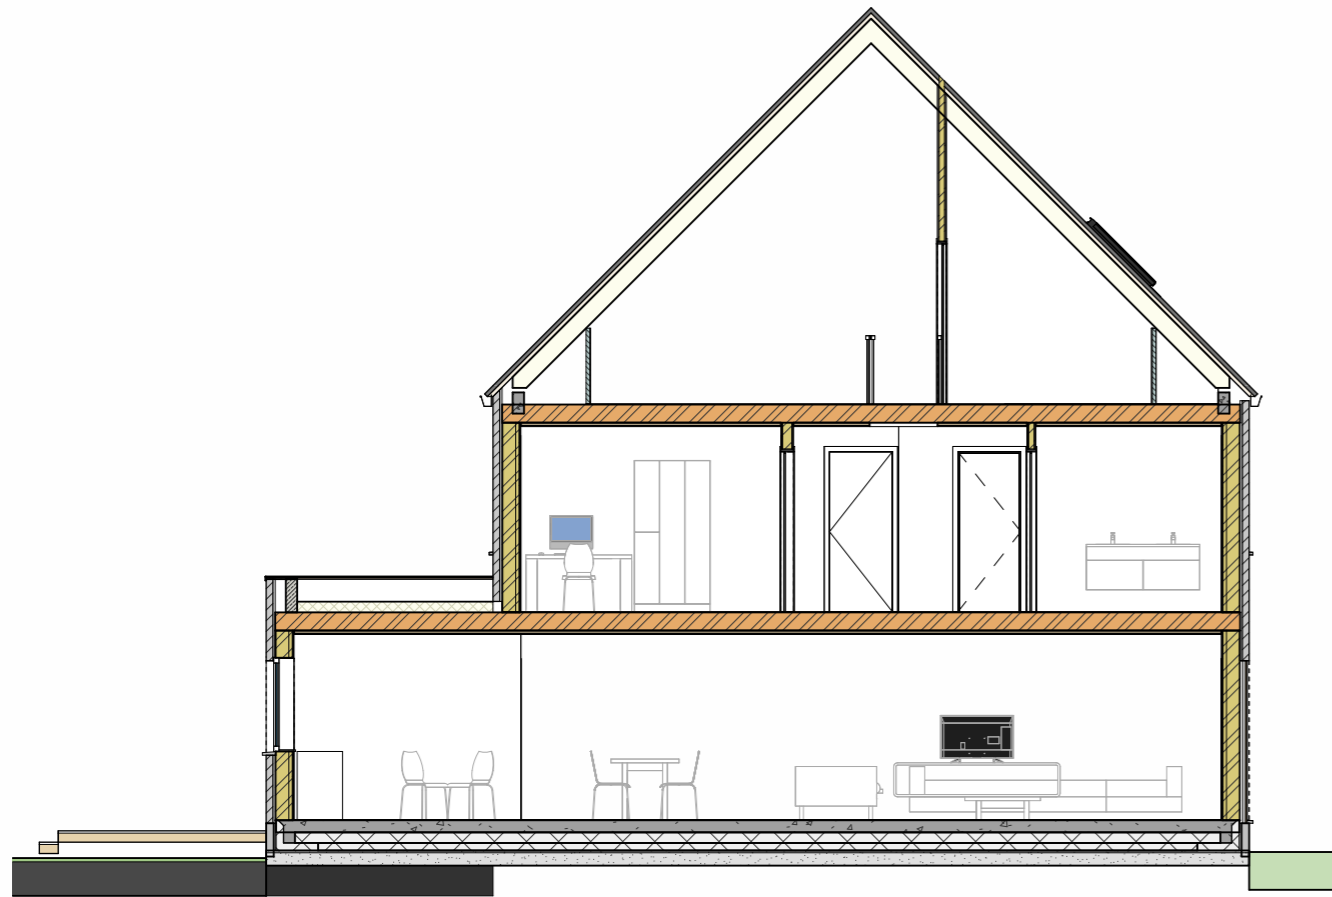

Zolder
Schaal 1 : 50

Wetteren - Vennestraat

Klanten plannen: woning A3

Klantgegevens:

Naam:

E-mail:

Tel.:

Laatste wijziging 16/12/25

Inplantingsplan

Schaal 1 : 1500

Snede

Schaal 1 : 100

Voorgevel

Schaal 1 : 100

Achtergevel

Schaal 1 : 100