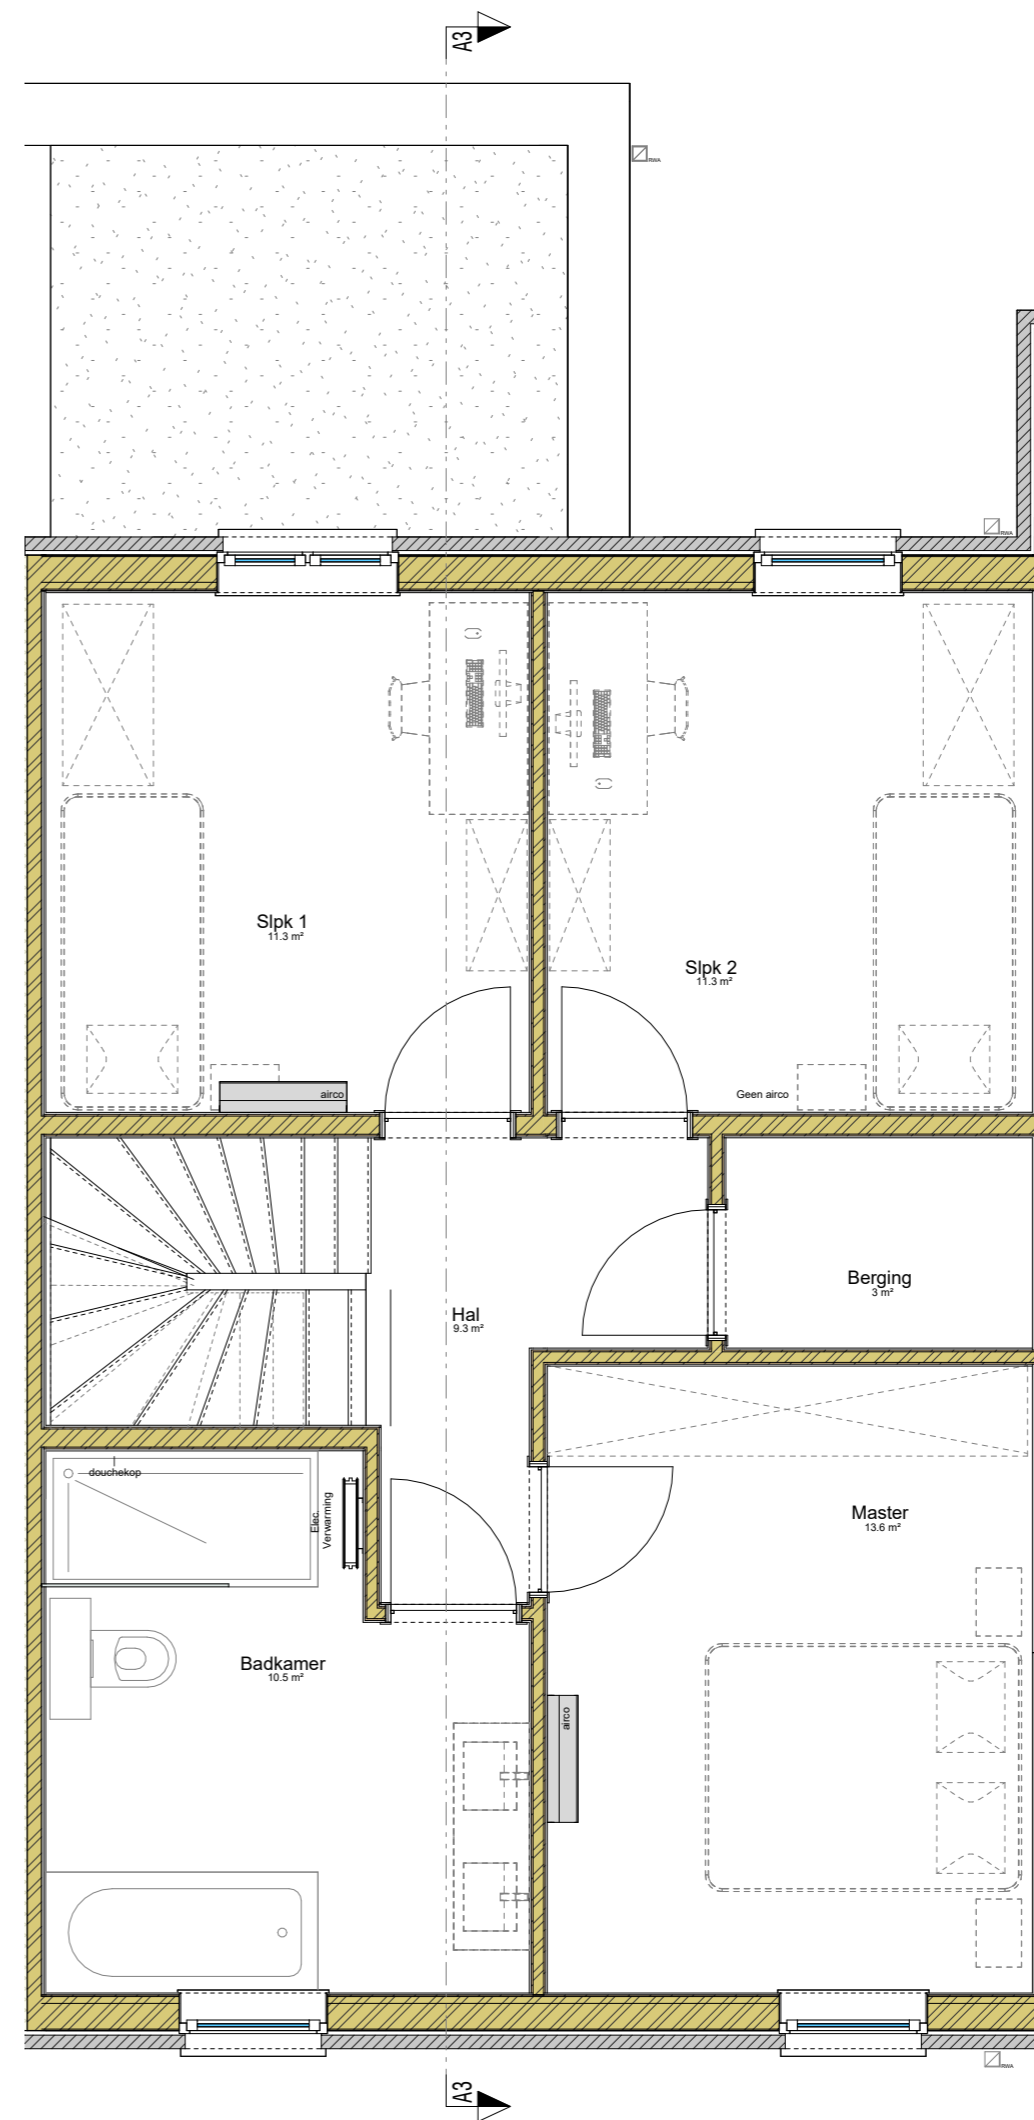

Wetteren - Vennestraat

Klanten plannen: woning A3

Klantgegevens:

Naam:

E-mail:

Tel.:

Laatste wijziging 16/12/25

A3

Keuken: in afwachting van keuze koper

Binnendeuren: in afwachting van keuze koper

Parket: in afwachting van keuze koper

Tegels: in afwachting van keuze koper

Muurtegels: in afwachting van keuze koper

Elektriciteit: in afwachting van keuze koper

Afwerkingskeuze: in afwachting van keuze koper

ELECTRICITEIT

	Diepvriezer
	Droogkast
	Elektrische oven
	Koelkast
	Kilowattuurmeter
	Microgolfoven
	Vaatwasmachine
	Wasmachine
	Bel
	Bel met parlofon
	Schakelaar
	Stopcontact
	3 Stopcontacten

nota.
Het getekende meubilair is niet inbegrepen tenzij expliciet vermeld in de gegeven documenten.
De afmetingen zijn informatief en kunnen wijzigen om technische redenen.
De architecten mogen ten alle tijden de plannen aanpassen, zelfs na goedkeuring door de koper, indien bepaalde elementen in strijd zouden zijn met regels der kunsten en geldende normen.

Eerste verdieping
Schaal 1 : 50