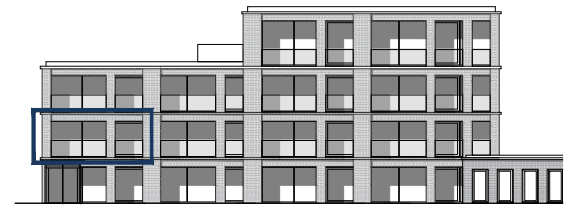

PARK LÉON  
VERDIEPING +1  
APPARTEMENT A1.4

APPARTEMENT 105m<sup>2</sup>  
TERRAS 13m<sup>2</sup>

VOORGEVEL

ACHTERGEVEL