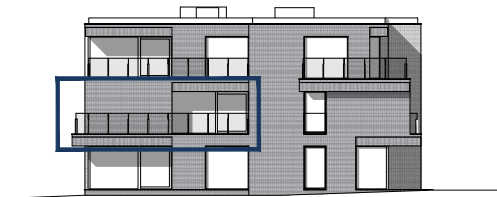

PARK LÉON  
VERDIEPING +1  
APPARTEMENT B1.3

APPARTEMENT 110m<sup>2</sup>  
TERRAS 14m<sup>2</sup>

ACHTERGEVEL

ZIJGEVEL