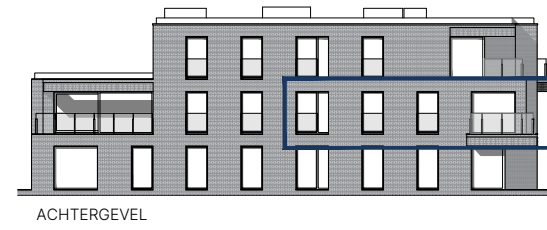

PARK LÉON  
VERDIEPING +1  
APPARTEMENT B1.3

APPARTEMENT 110m<sup>2</sup>  
TERRAS 14m<sup>2</sup>

ACHTERGEVEL

ZIJGEVEL