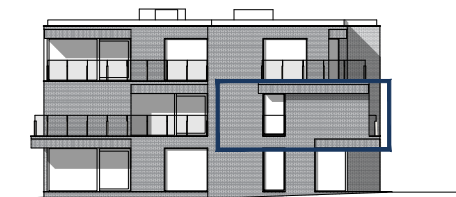

PARK LÉON
VERDIEPING +1
APPARTEMENT B1.2

APPARTEMENT 105m²
TERRAS 16m²

VOORGEVEL

ZIJGEVEL