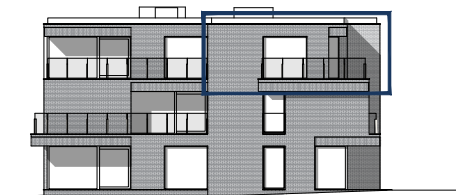

PARK LÉON  
VERDIEPING +2  
APPARTEMENT B2.2

APPARTEMENT 91m<sup>2</sup>  
TERRAS 26m<sup>2</sup>

VOORGEVEL

ZIJGEVEL