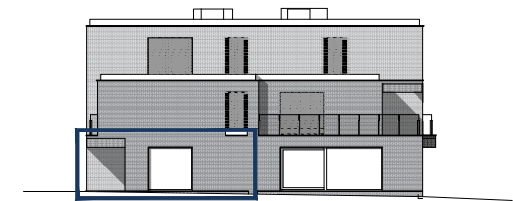

PARK LÉON
GELIJKVLOERS
APPARTEMENT B0.2

APPARTEMENT 89m²
TERRAS 30m²
TUIN 38m²

VOORGEVEL

ZIJGEVEL