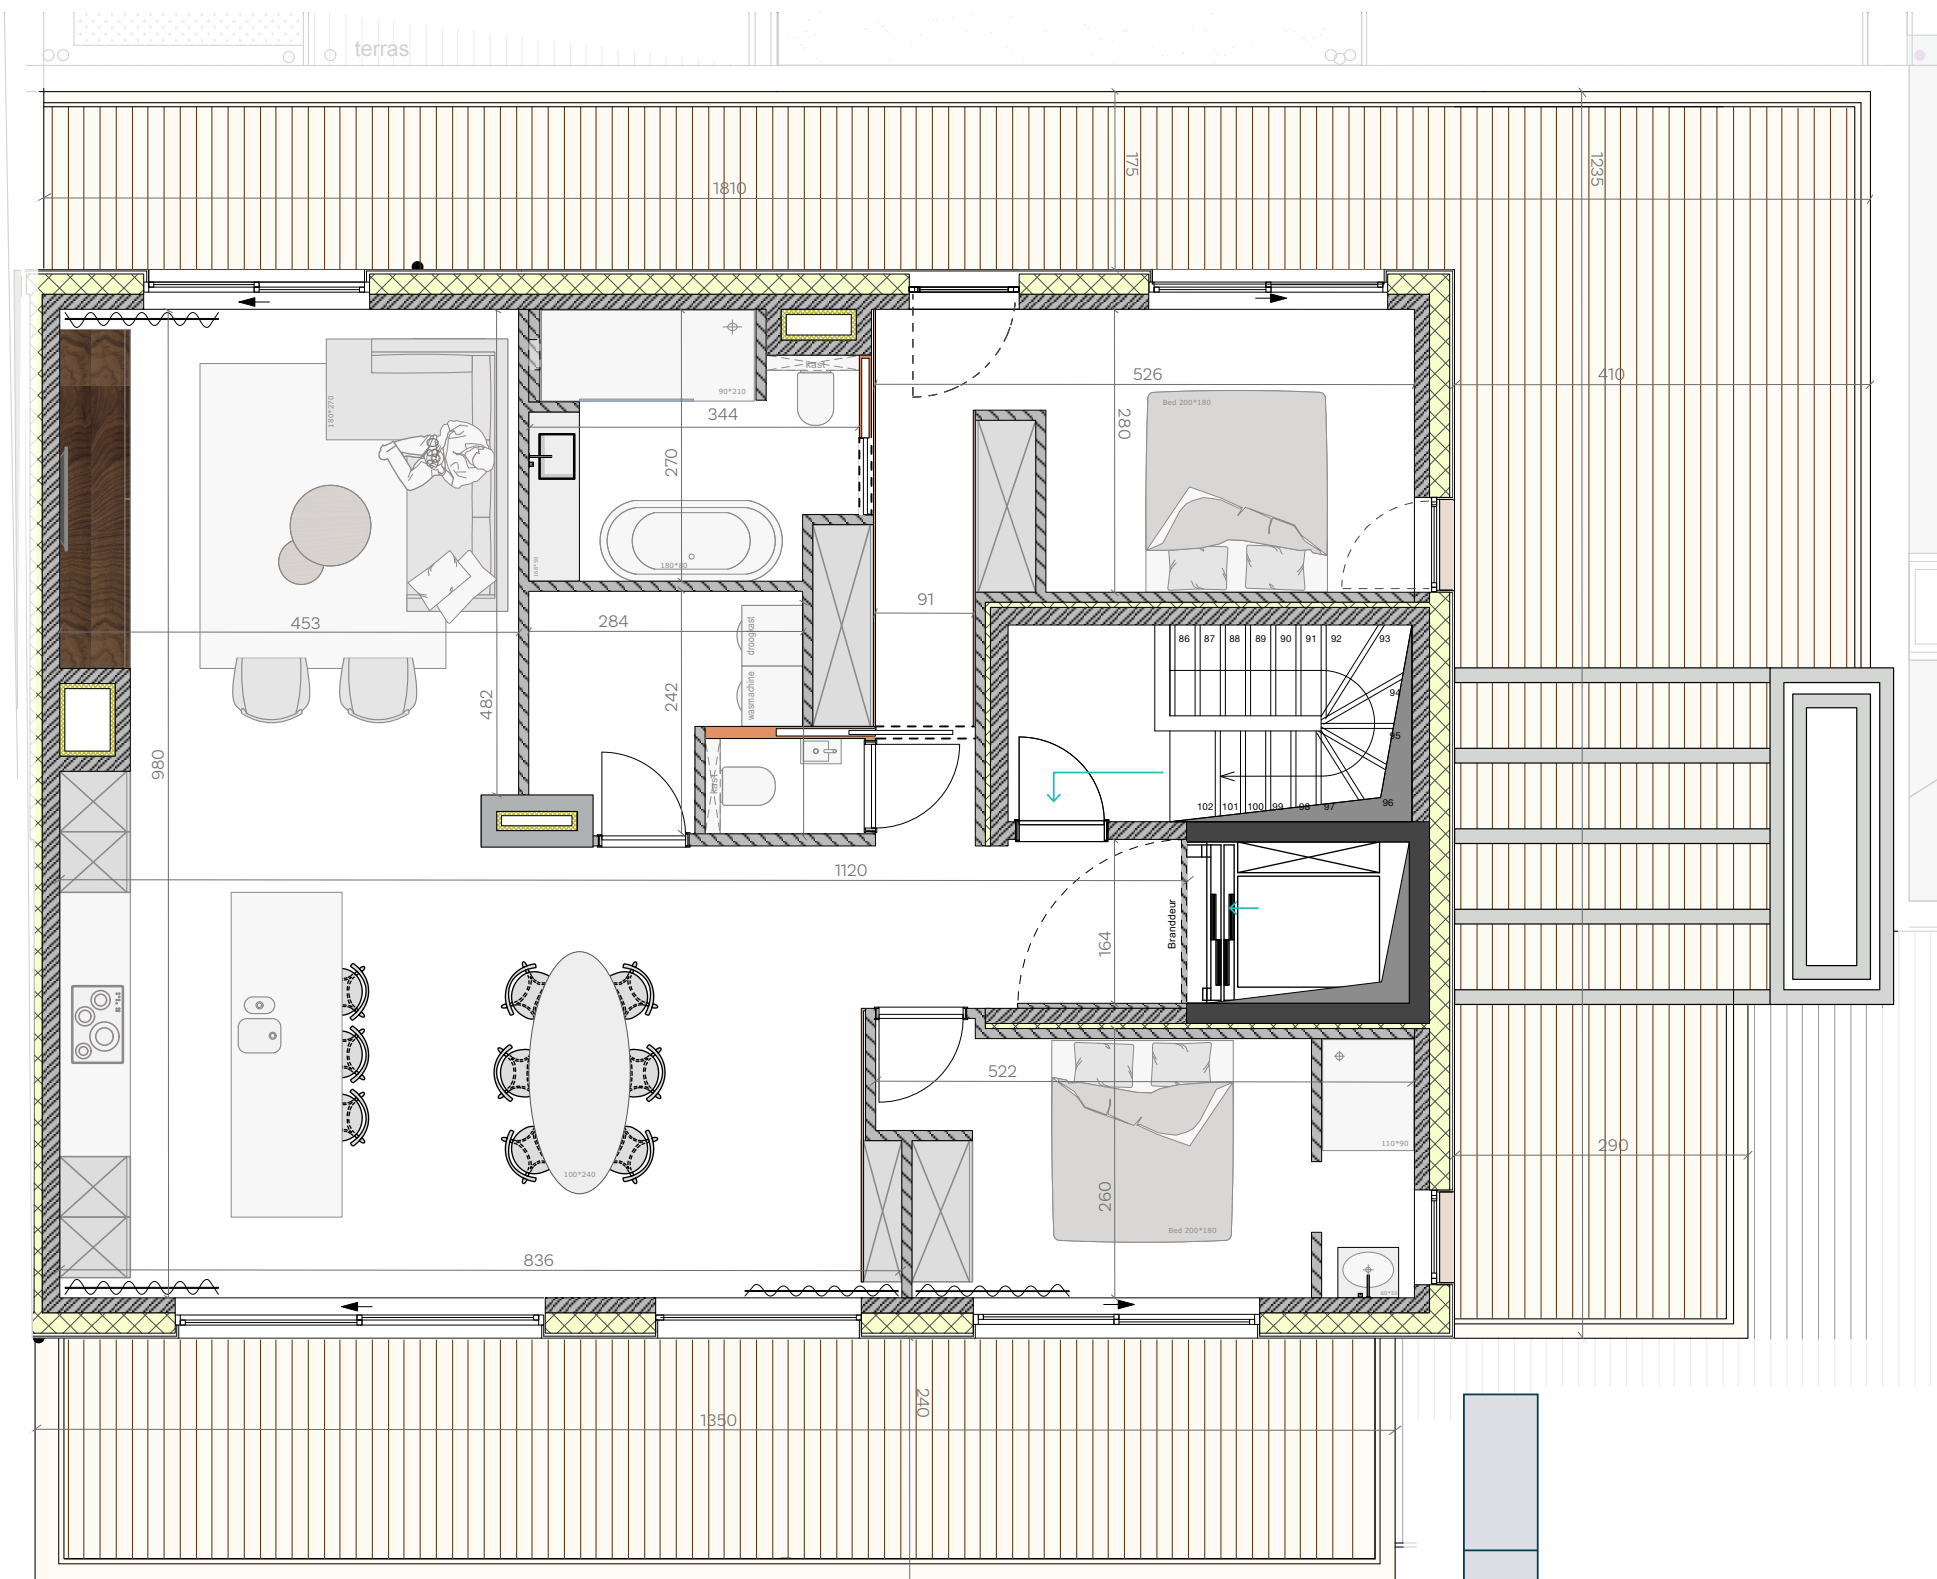

## Den Botanik, Penthouse B6.1

6<sup>de</sup> verdieping

Oppervlaktes in m<sup>2</sup>:

Woning	135
Terras	109

Zuidoostgevel

Oostgevel

6<sup>de</sup> verdieping

Bauwensplein 5

Schaal 1:75

0

5m

Alle plannen, afbeeldingen en beschrijvingen zijn indicatief en niet contractueel bindend.

Bovenstaande gegevens worden enkel verstrekt ter inlichting zonder contractuele verbintenis of garantie van onzentege en kunnen op elk ogenblik gewijzigd worden.