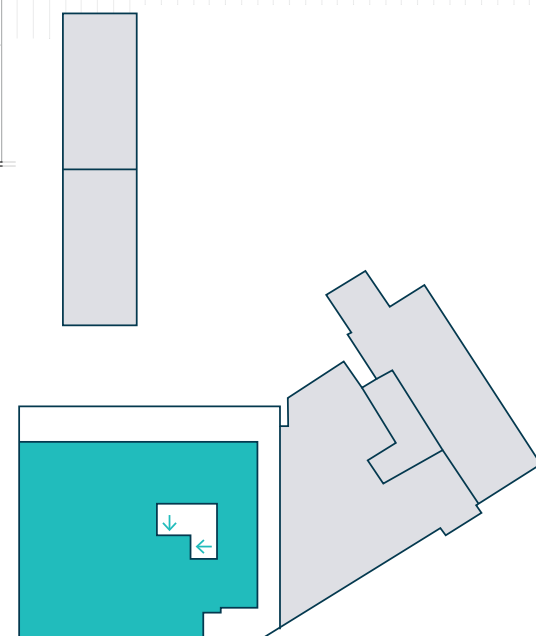

## Den Botanik, Penthouse B6.1

6<sup>de</sup> verdieping

Oppervlaktes in m<sup>2</sup>:

Woning	135
Terras	109

Zuidoostgevel

Oostgevel

6<sup>de</sup> verdieping

Bauwensplein 5

Schaal 1:75

0

5m

Alle plannen, afbeeldingen en beschrijvingen zijn indicatief en niet contractueel bindend.

Bovenstaande gegevens worden enkel verstrekt ter inlichting zonder contractuele verbintenis of garantie van onzentege en kunnen op elk ogenblik gewijzigd worden.