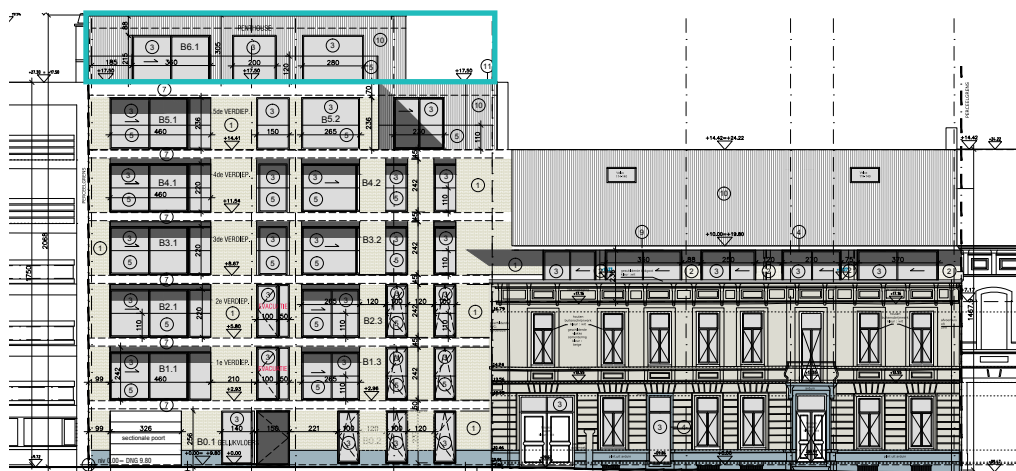

## Den Botanik, Penthouse B6.1

6<sup>de</sup> verdieping

Oppervlaktes in m<sup>2</sup>:

Woning	135
Terras	109

Zuidoostgevel

Oostgevel

6<sup>de</sup> verdieping

Bauwensplein 5