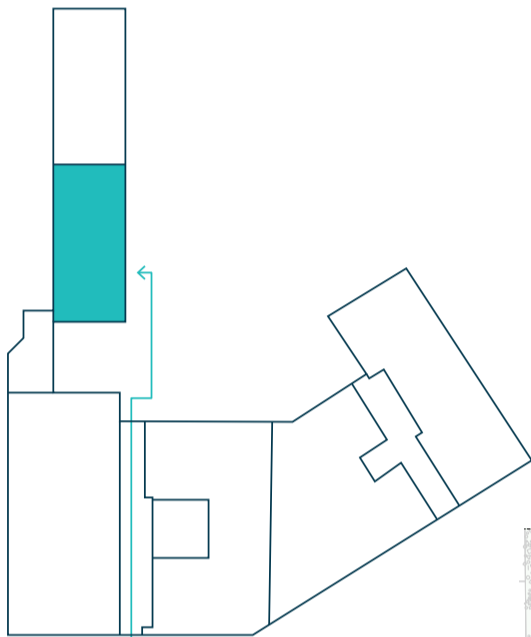

## Den Hof, Tuinpaviljoen A0.2

Gelijkvloers + 1<sup>ste</sup> Verdieping

Oppervlaktes in m<sup>2</sup>:

Woning	108
Terras	7
Privétuin	25

Oostgevel

Bauwensplein 5

1<sup>ste</sup> verdieping - 51m<sup>2</sup>

Gelijkvloers - 57m<sup>2</sup>

Bauwensplein 5

Schaal 1:75

Alle plannen, afbeeldingen en beschrijvingen zijn indicatief en niet contractueel bindend.

Bovenstaande gegevens worden enkel verstrekt ter inlichting zonder contractuele verbintenis of garantie van onzentege en kunnen op elk ogenblik gewijzigd worden.