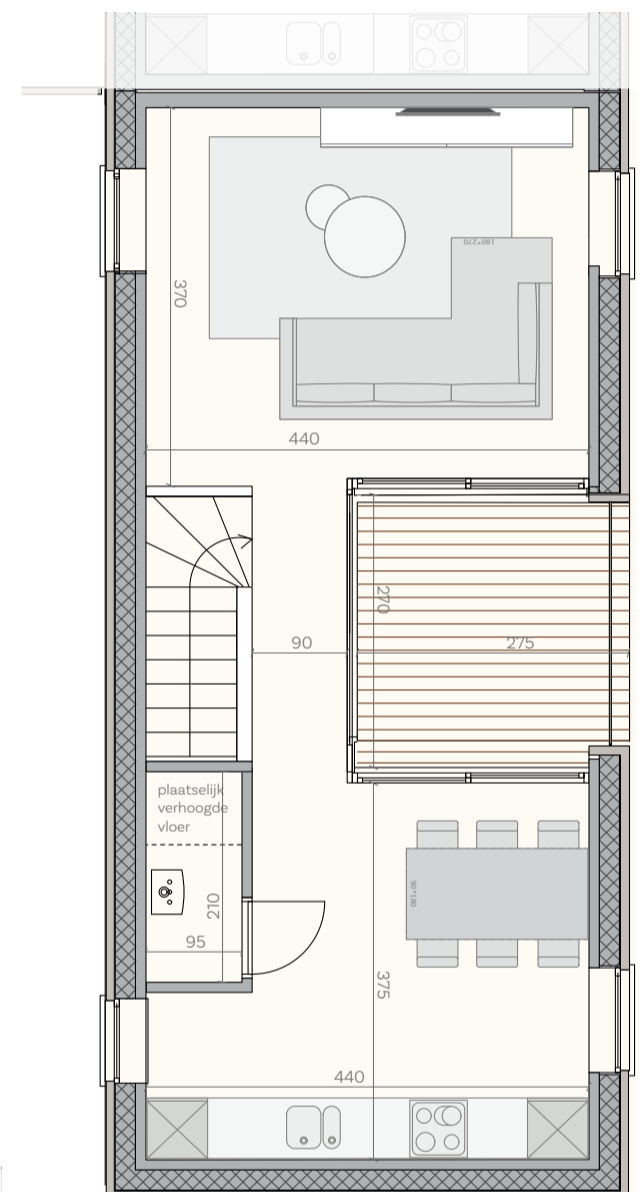

## Den Hof, Tuinpaviljoen A0.2

Gelijkvloers + 1<sup>ste</sup> Verdieping

Oppervlaktes in m<sup>2</sup>:

Woning	108
Terras	7
Privétuin	25

Oostgevel

Bauwensplein 5

1<sup>ste</sup> verdieping - 51m<sup>2</sup>

Gelijkvloers - 57m<sup>2</sup>

Bauwensplein 5

Schaal 1:75

Alle plannen, afbeeldingen en beschrijvingen zijn indicatief en niet contractueel bindend.

Bovenstaande gegevens worden enkel verstrekt ter inlichting zonder contractuele verbintenis of garantie van onzentege en kunnen op elk ogenblik gewijzigd worden.