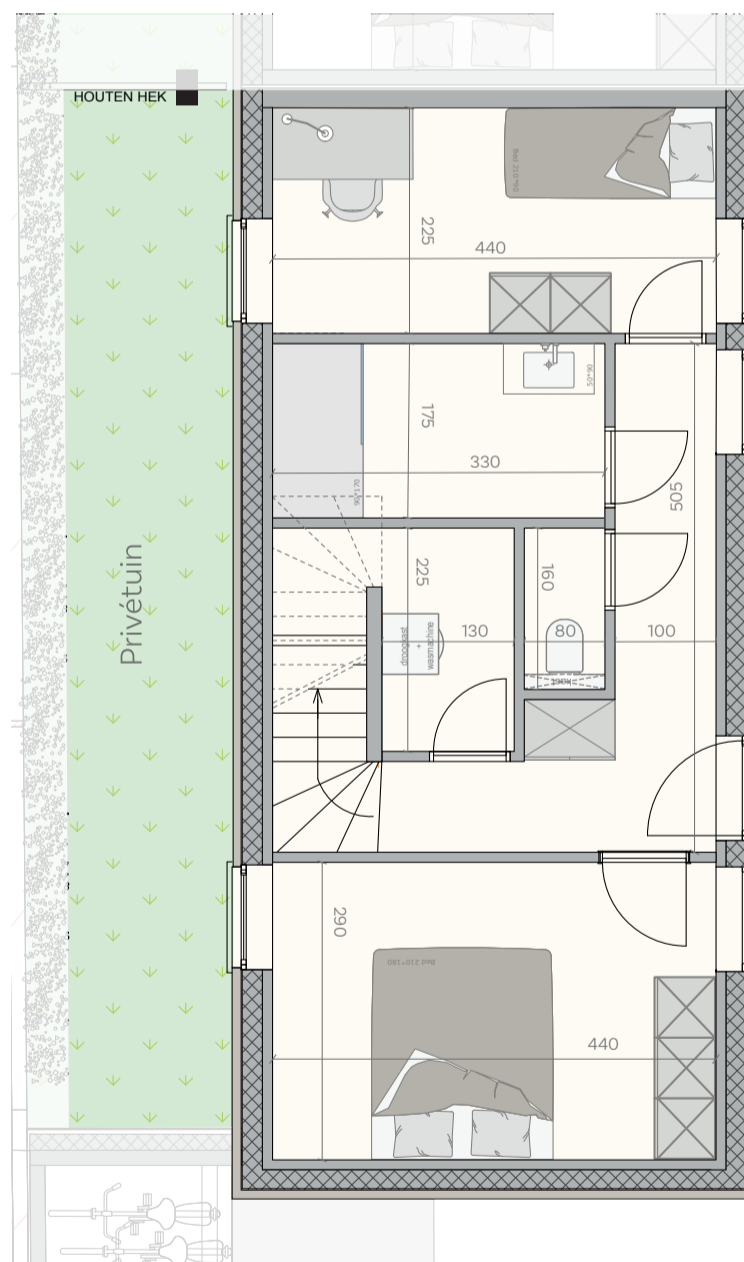

## Den Hof, Tuinpaviljoen A0.2

Gelijkvloers + 1<sup>ste</sup> Verdieping

Oppervlaktes in m<sup>2</sup>:

Woning	108
Terras	7
Privétuin	25

Oostgevel

Bauwensplein 5

1<sup>ste</sup> verdieping - 51m<sup>2</sup>

Gelijkvloers - 57m<sup>2</sup>

Bauwensplein 5

Schaal 1:75

Alle plannen, afbeeldingen en beschrijvingen zijn indicatief en niet contractueel bindend.

Bovenstaande gegevens worden enkel verstrekt ter inlichting zonder contractuele verbintenis of garantie van onzentege en kunnen op elk ogenblik gewijzigd worden.