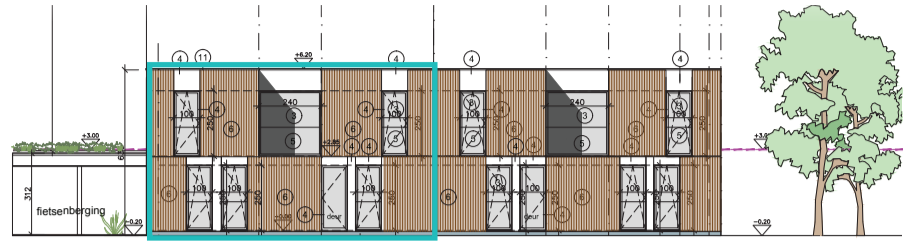

## Den Hof, Tuinpaviljoen A0.2

Gelijkvloers + 1<sup>ste</sup> Verdieping

Oppervlaktes in m<sup>2</sup>:

Woning	108
Terras	7
Privétuin	25

Oostgevel

Bauwensplein 5

1<sup>ste</sup> verdieping - 51m<sup>2</sup>

Gelijkvloers - 57m<sup>2</sup>

Bauwensplein 5

Schaal 1:75

Alle plannen, afbeeldingen en beschrijvingen zijn indicatief en niet contractueel bindend.

Bovenstaande gegevens worden enkel verstrekt ter inlichting zonder contractuele verbintenis of garantie van onzentege en kunnen op elk ogenblik gewijzigd worden.