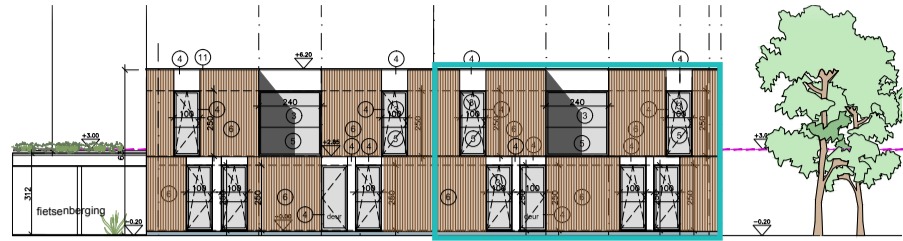

Den Botanikken Hof | Aalst

Appelmans

Bauwensplein 5, 9300 Aalst

Den Hof, Tuinpaviljoen A0.1

Gelijkvloers + 1^{ste} Verdieping

Oppervlaktes in m²:

Woning	108
Terras	7
Privétuin	25

Oostgevel

Bauwensplein 5

1^{ste} verdieping - 51m²

Gelijkvloers - 57m²

Bauwensplein 5

Schaal 1:75

0

5m

Alle plannen, afbeeldingen en beschrijvingen zijn indicatief en niet contractueel bindend.