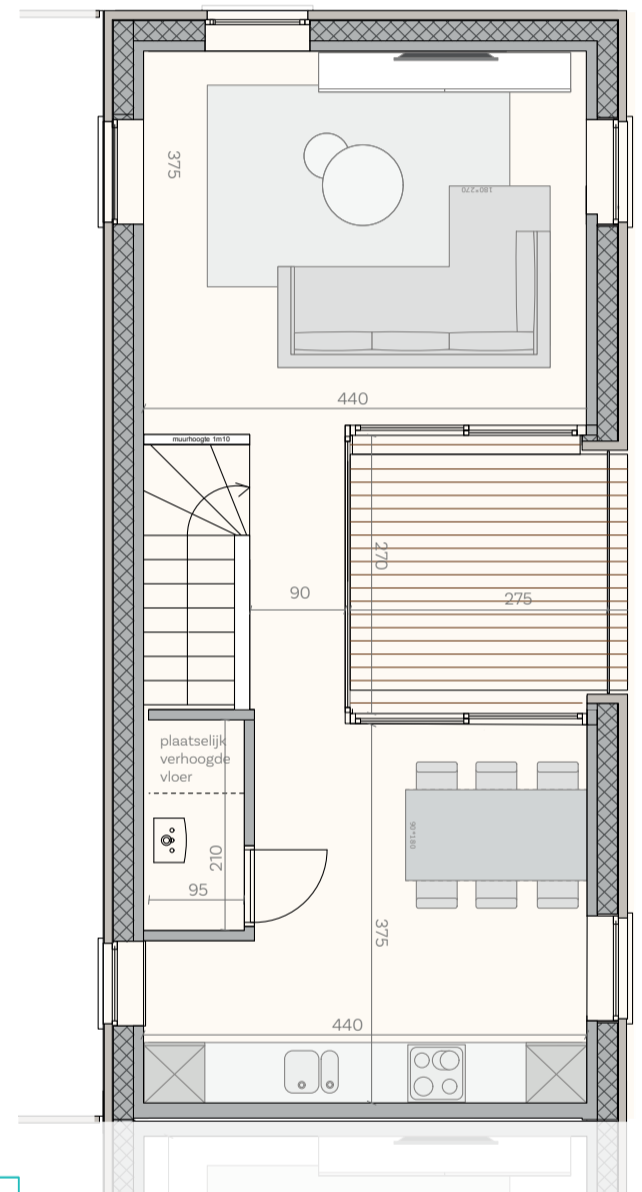

Den Botanikken Hof | Aalst

Appelmans

Bauwensplein 5, 9300 Aalst

Den Hof, Tuinpaviljoen A0.1

Gelijkvloers + 1^{ste} Verdieping

Oppervlaktes in m²:

Woning	108
Terras	7
Privétuin	25

Oostgevel

Bauwensplein 5

1^{ste} verdieping - 51m²

Gelijkvloers - 57m²

Bauwensplein 5

Schaal 1:75

0

5m

Alle plannen, afbeeldingen en beschrijvingen zijn indicatief en niet contractueel bindend.