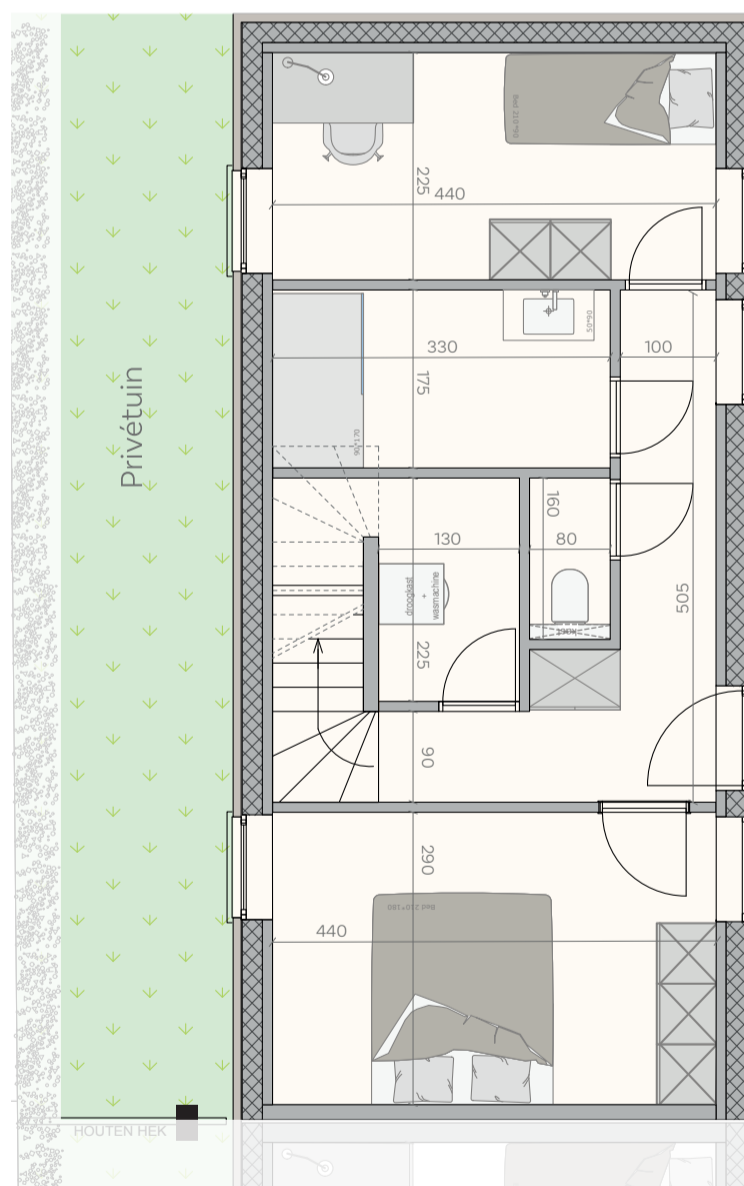

Den Botanikken Hof | Aalst

Appelmans

Bauwensplein 5, 9300 Aalst

Den Hof, Tuinpaviljoen A0.1

Gelijkvloers + 1^{ste} Verdieping

Oppervlaktes in m²:

Woning	108
Terras	7
Privétuin	25

Oostgevel

Bauwensplein 5

1^{ste} verdieping - 51m²

Gelijkvloers - 57m²

Bauwensplein 5

Schaal 1:75

0

5m

Alle plannen, afbeeldingen en beschrijvingen zijn indicatief en niet contractueel bindend.