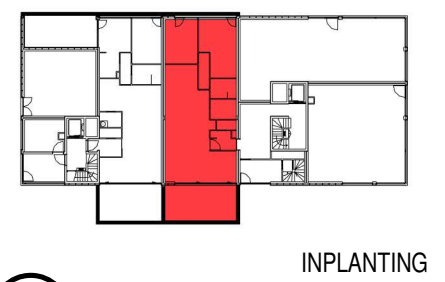

Residentie VICTORIA I AALST

■ GELIJKVLOERS - appartement F 0.1.

Driesleutelstraat - Aalst
F.0.1
71319202

opp.: 108.77m² + opp. terras: 25.65m²
 appartement: 2 SLAAPKAMERS

Dit is geen contractueel document. Alle meubels, toestellen en vloerbekleding zijn illustratief. De maatvoering op de plannen geeft bij benadering de werkelijke afmetingen aan. Afwijkingen op de maatvoering in de uitvoering is mogelijk.