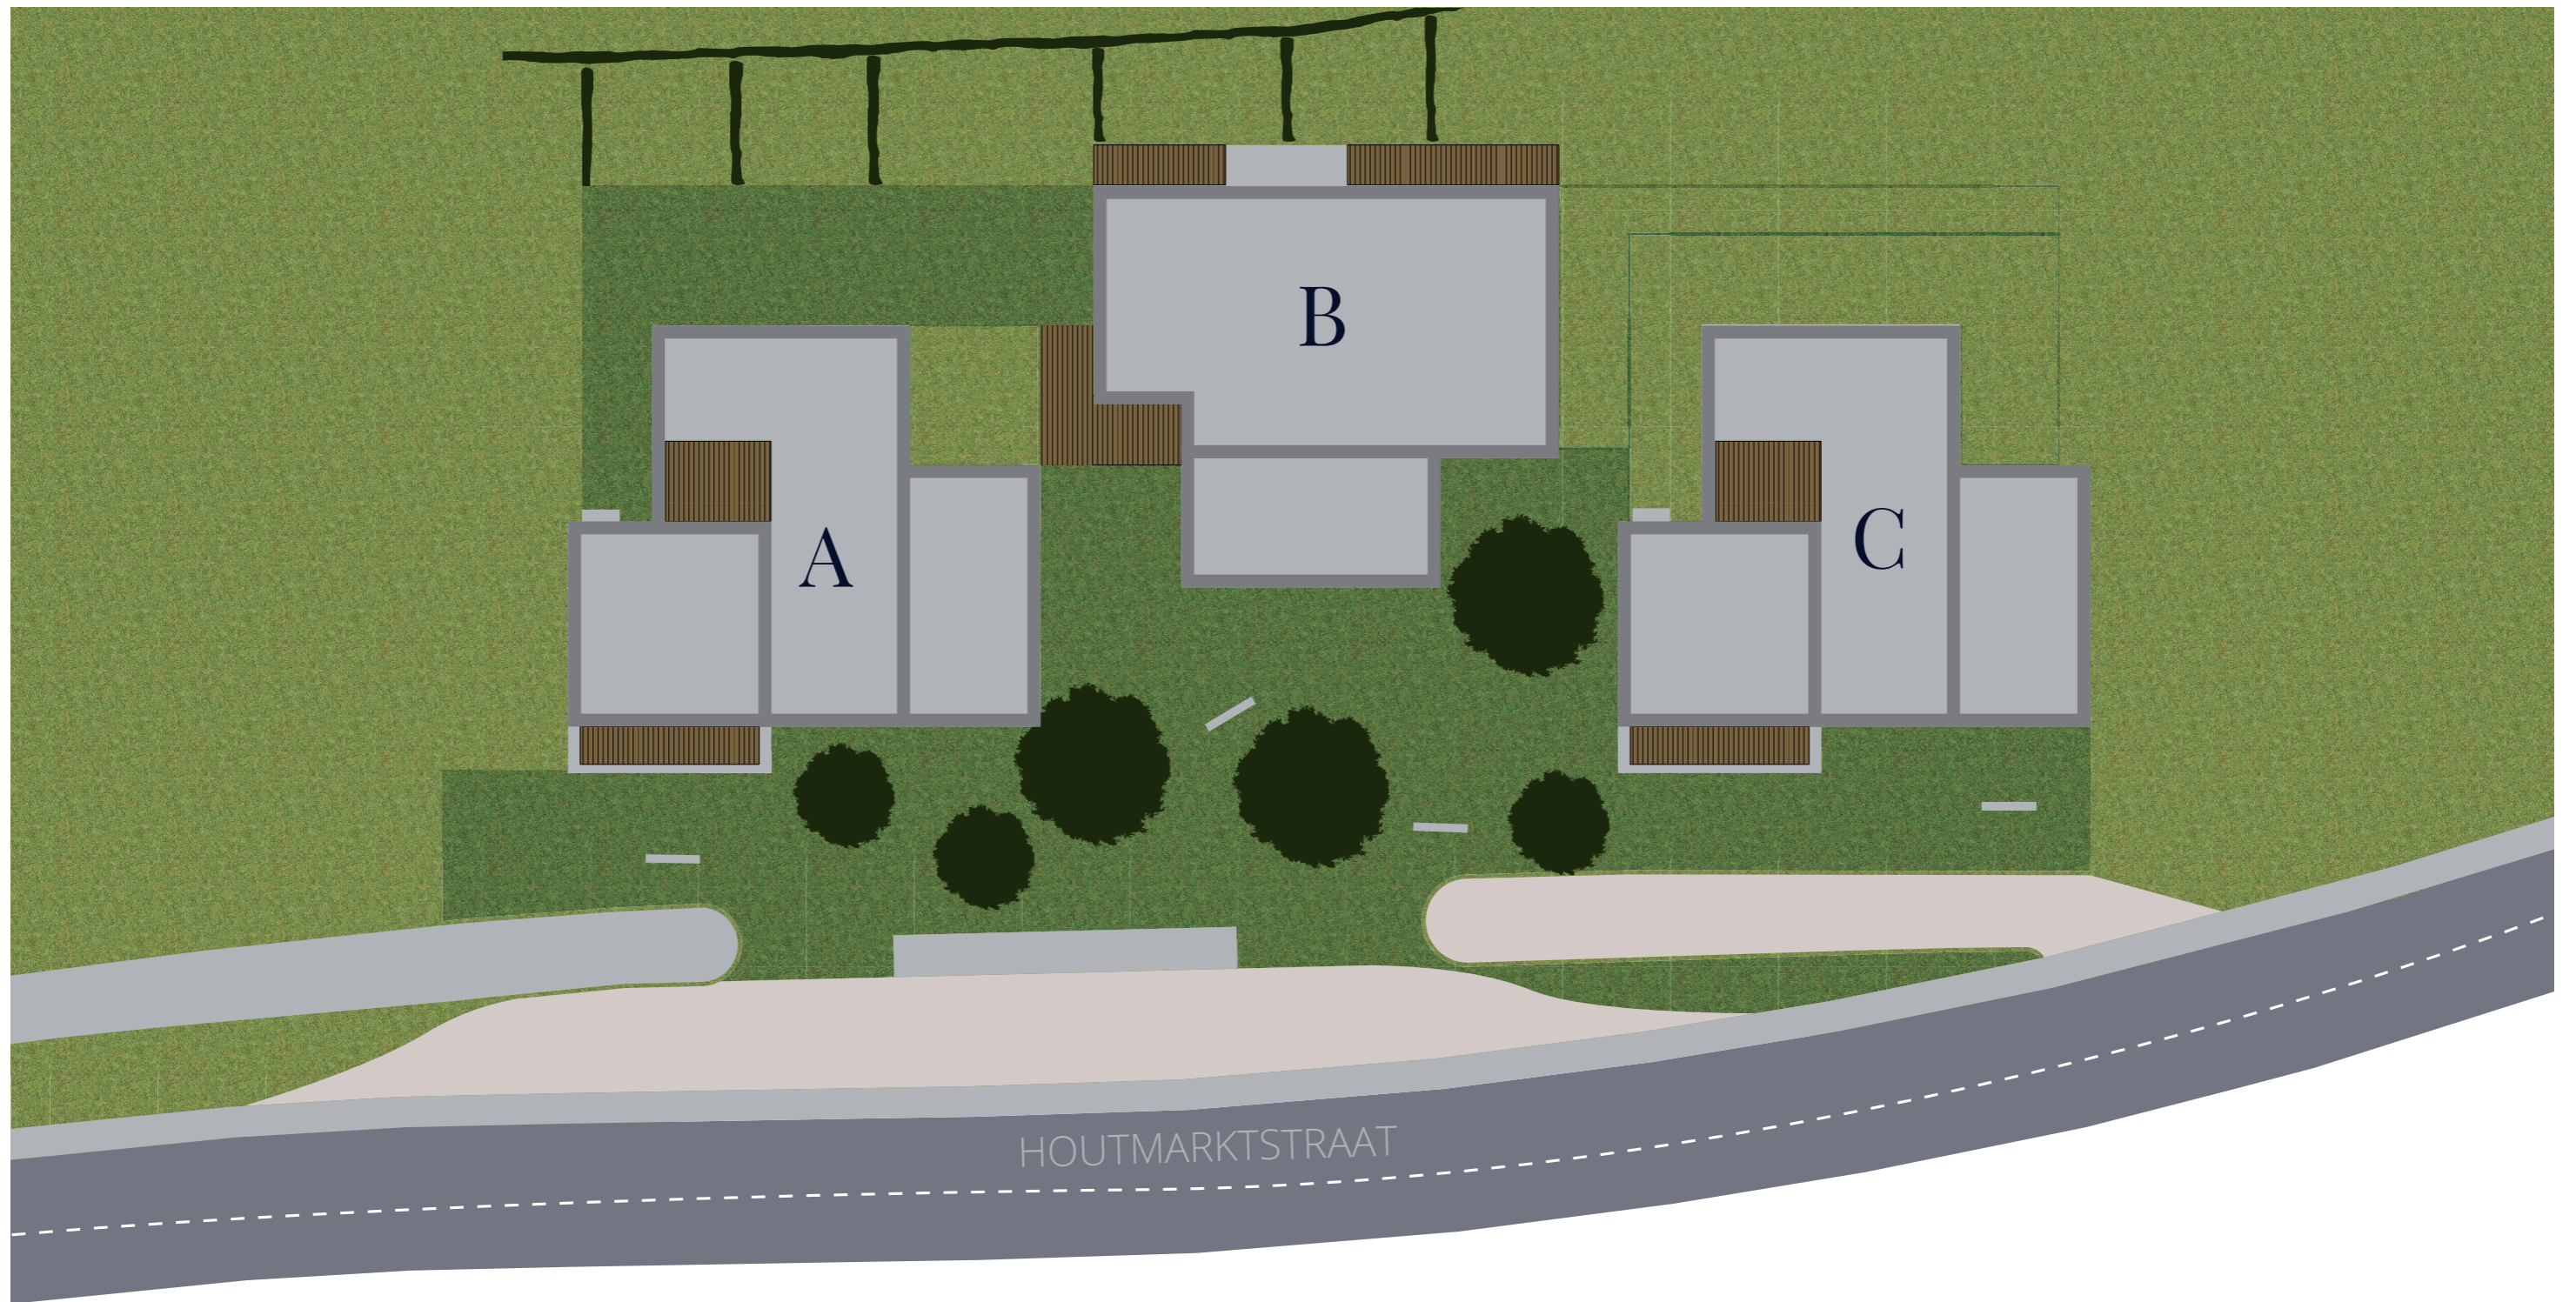

VALLEI HOUTKAUTER

Appelmanns