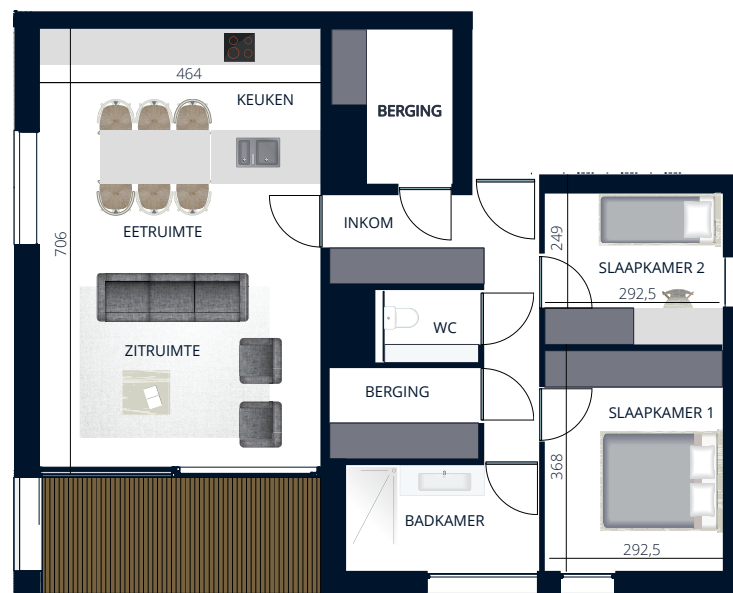

## Appartement B7

93 m<sup>2</sup> woonoppervlakte  
10 m<sup>2</sup> terras  
2 slaapkamers

NIV. 4

SCHAAL 1:115

Alle maten zijn weergegeven in cm.

**Appelmans**

  
VALLEI  
HOUTKAUTER

By FIJAK PROMOTIONS