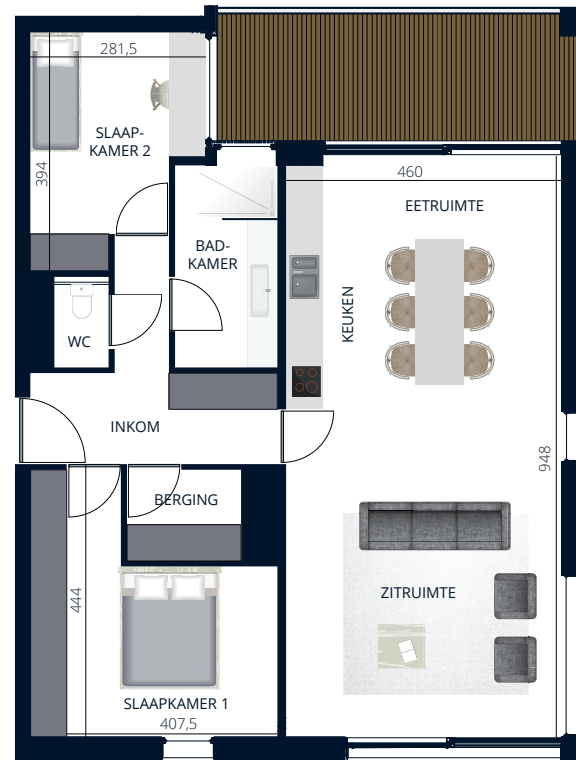

VALLEI HOUTKAUTER

Appartement A3

103 m² woonoppervlakte
14 m² terras
2 slaapkamers

SCHAAL 1:115

Alle maten zijn weergegeven in cm.

Appelmans

NIV. 2

VALLEI
HOUTKAUTER