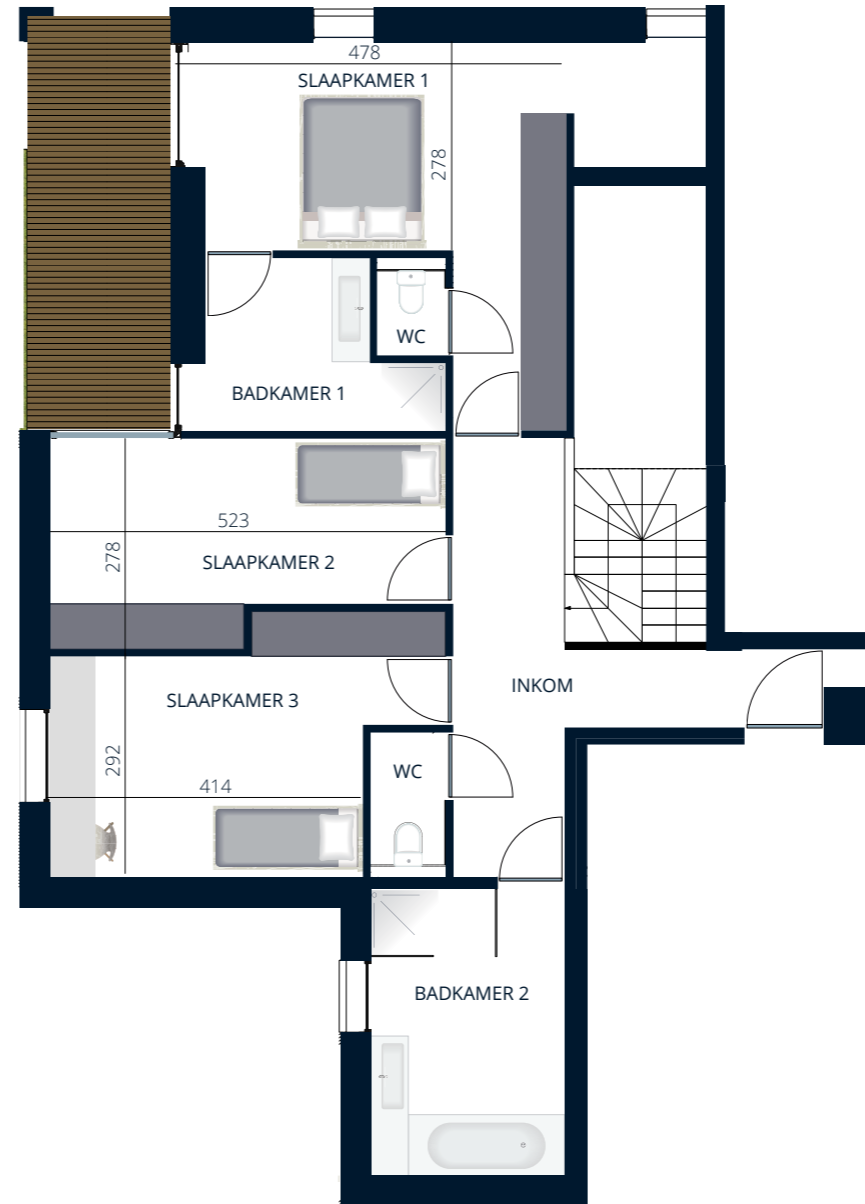

NIV. 0

NIV. 1

VALLEI HOUTKAUTER

Duplex B1

192 m² woonoppervlakte
50 m² tuin
48 m² terras
3 slaapkamers

SCHAAL 1:100

Alle maten zijn weergegeven in cm.

VALLEI HOUTKAUTER