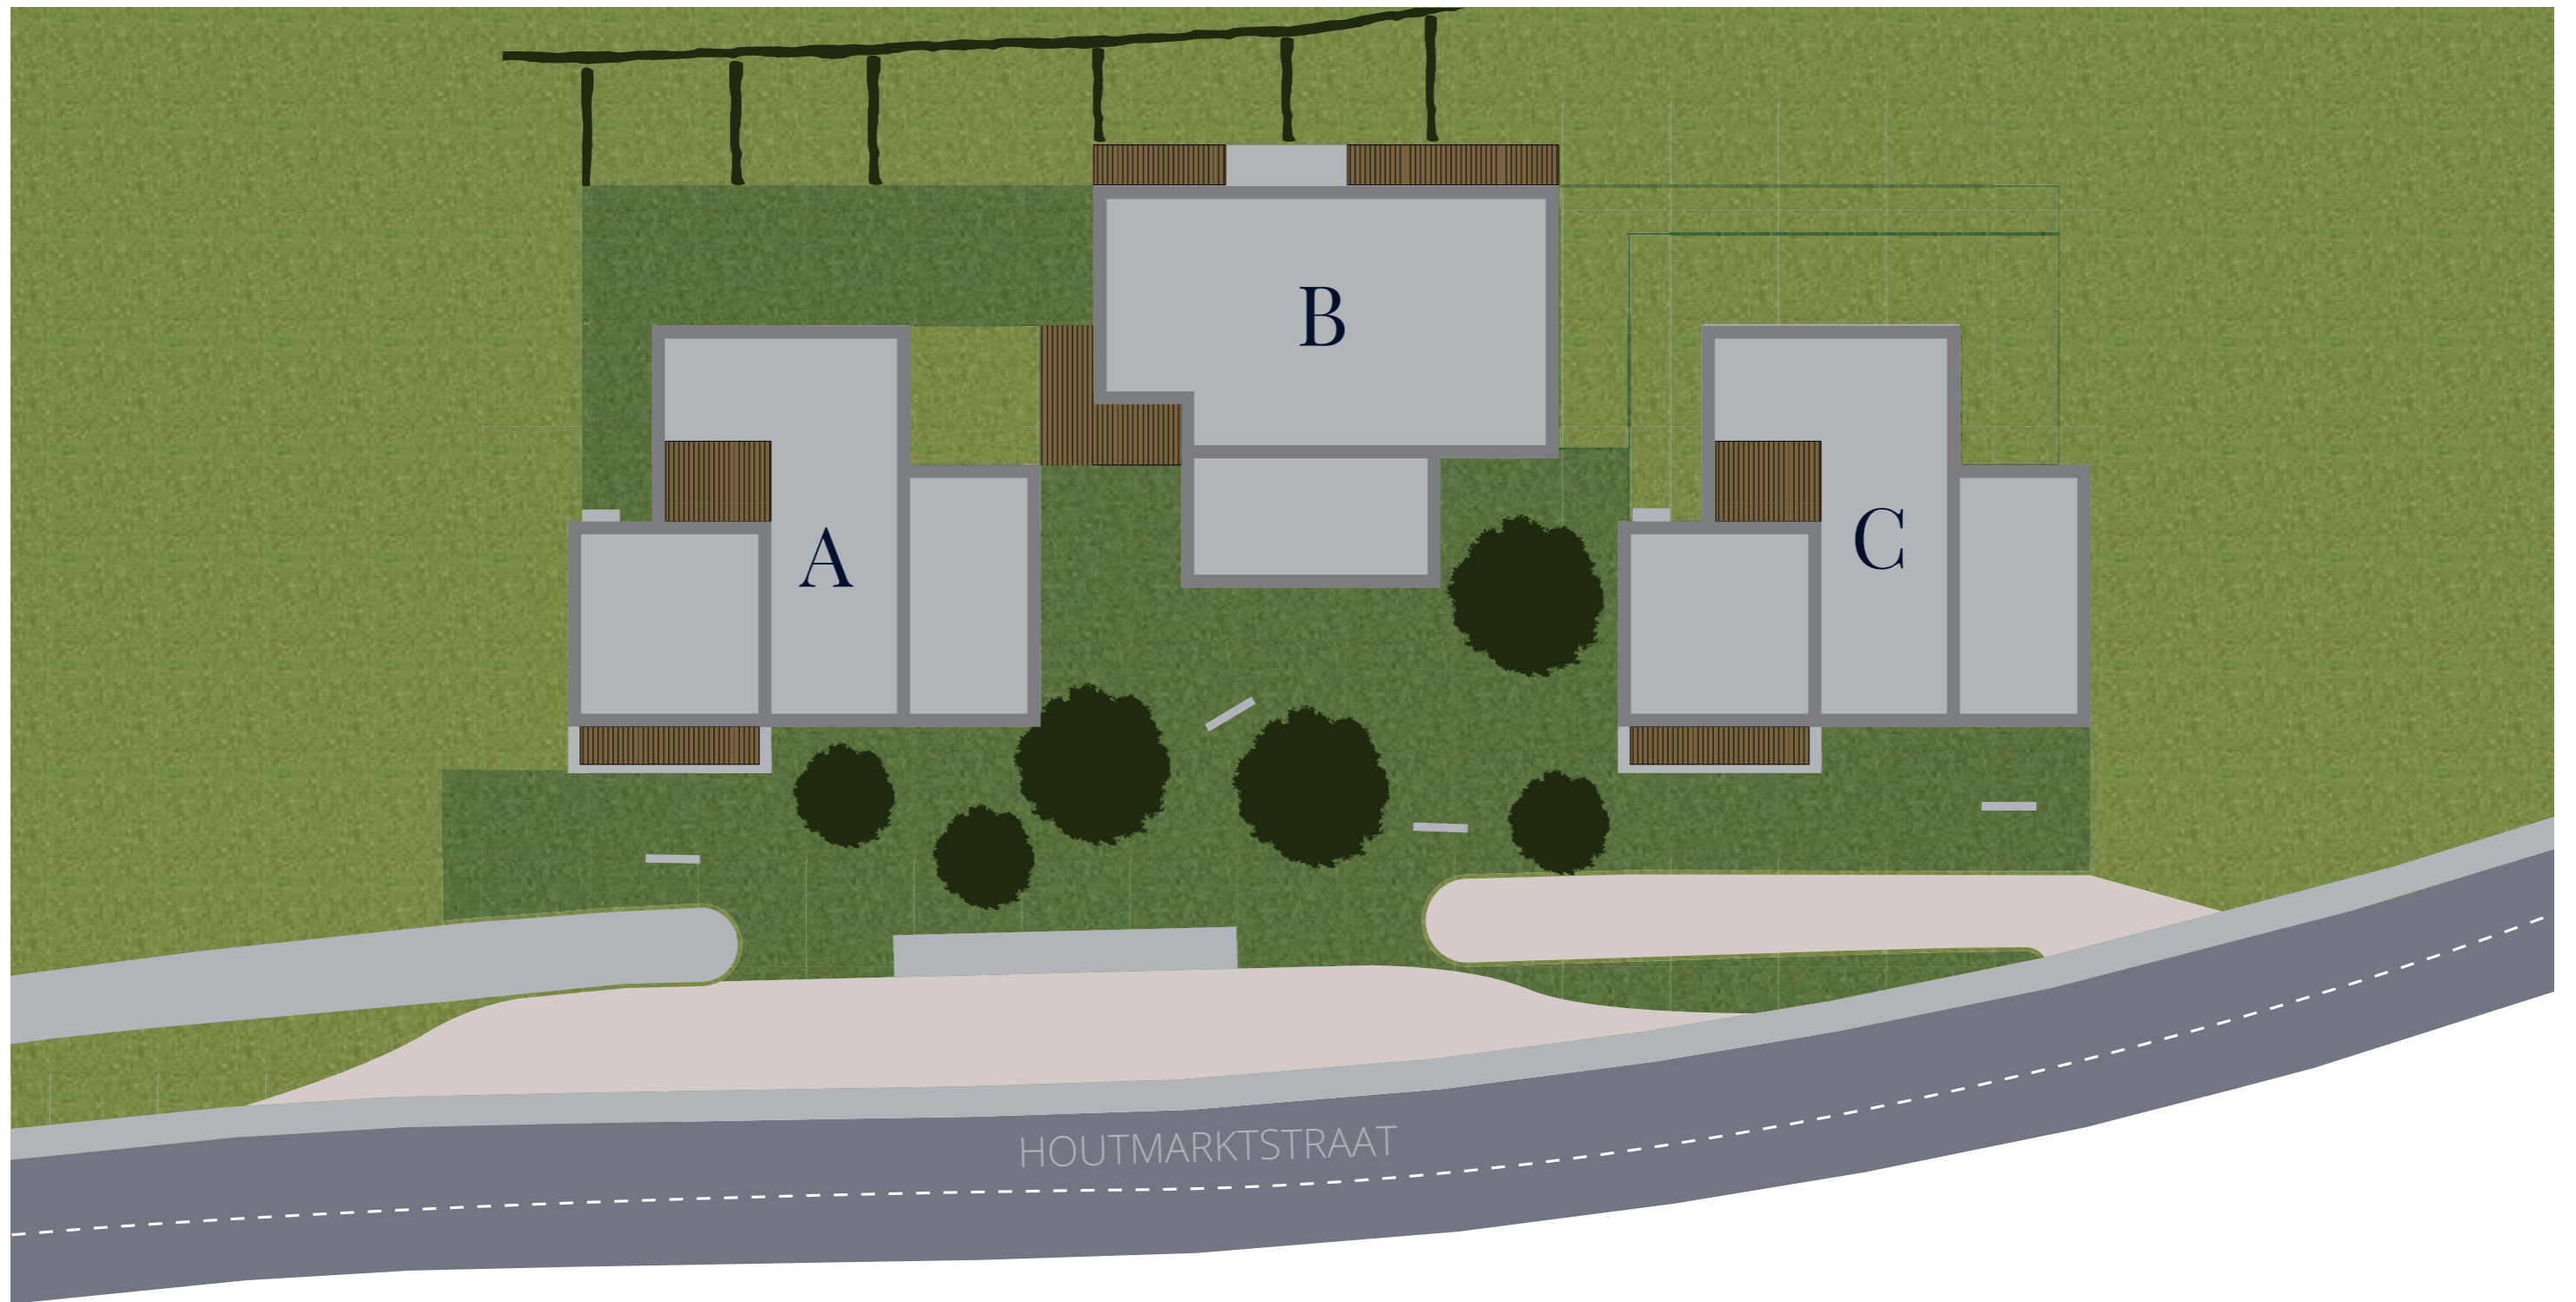

NIV. 0

NIV. 1

VALLEI HOUTKAUTER

Duplex B1

192 m² woonoppervlakte
50 m² tuin
48 m² terras
3 slaapkamers

SCHAAL 1:100

Alle maten zijn weergegeven in cm.

VALLEI HOUTKAUTER