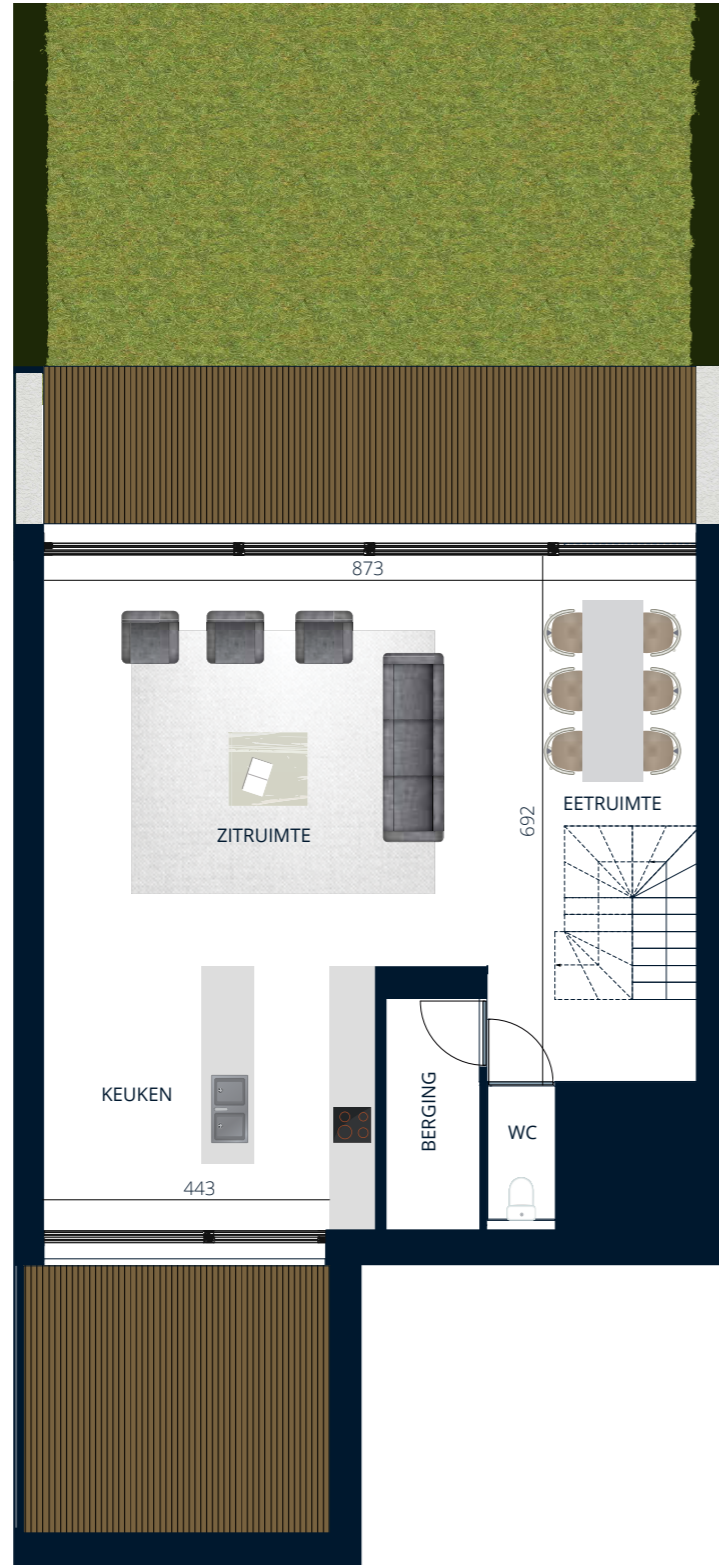

NIV. 0

NIV. 1

VALLEI HOUTKAUTER

Duplex B1

192 m² woonoppervlakte
50 m² tuin
48 m² terras
3 slaapkamers

SCHAAL 1:100

Alle maten zijn weergegeven in cm.

VALLEI HOUTKAUTER