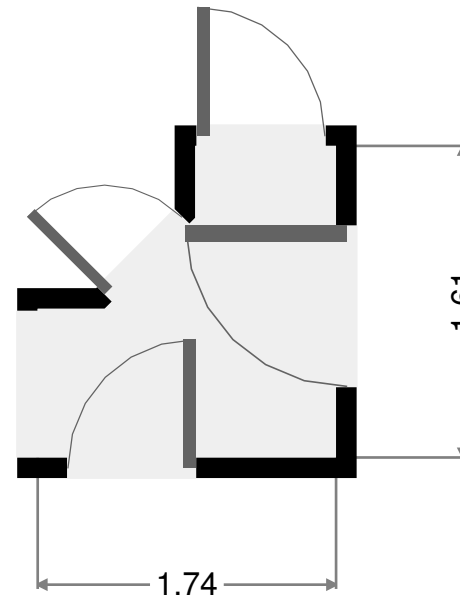

2017-01-23

CE CROQUIS EST FOURNI EN L'ETAT SANS GARANTIE D'AUCUNE SORTE.

Chambre à coucher

Largeur: 2.93 m
Longeur: 3.31 m
Superficie: 9.61 m²
Périmètre: 12.22 m

Salle de bains

Largeur: 2.40 m
Longeur: 2.70 m
Superficie: 6.47 m²
Périmètre: 10.19 m

CE CROQUIS EST FOURNI EN L'ETAT SANS GARANTIE D'AUCUNE SORTIE.

Chaufferie

Largeur: 1.33 m
Longueur: 1.40 m
Superficie: 1.86 m²
Périmètre: 5.45 m

Salon

Largeur: 3.53 m
Longueur: 4.89 m
Superficie: 17.25 m²
Périmètre: 16.84 m

CE CROQUIS EST FOURNI EN L'ETAT SANS GARANTIE D'AUCUNE SORTIE.

Cuisine

Largeur: 2.29 m
Longeur: 5.67 m
Superficie: 12.99 m²
Périmètre: 15.92 m

Hall

Largeur: 1.61 m
Longeur: 1.74 m
Superficie: 2.42 m²
Périmètre: 6.79 m