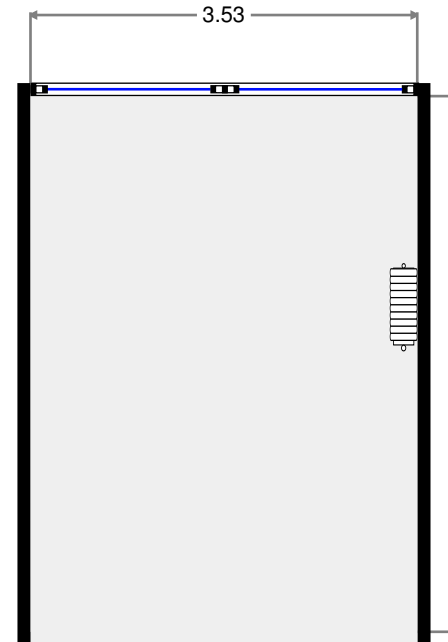

2017-01-23

CE CROQUIS EST FOURNI EN L'ETAT SANS GARANTIE D'AUCUNE SORTE.

Chambre à coucher

Largeur: 2.93 m
Longeur: 3.31 m
Superficie: 9.61 m²
Périmètre: 12.22 m

Salle de bains

Largeur: 2.40 m
Longeur: 2.70 m
Superficie: 6.47 m²
Périmètre: 10.19 m

CE CROQUIS EST FOURNI EN L'ETAT SANS GARANTIE D'AUCUNE SORTIE.

Chaufferie

Largeur: 1.33 m
Longueur: 1.40 m
Superficie: 1.86 m²
Périmètre: 5.45 m

Salon

Largeur: 3.53 m
Longueur: 4.89 m
Superficie: 17.25 m²
Périmètre: 16.84 m

CE CROQUIS EST FOURNI EN L'ETAT SANS GARANTIE D'AUCUNE SORTIE.

Cuisine

Largeur: 2.29 m
Longeur: 5.67 m
Superficie: 12.99 m²
Périmètre: 15.92 m

Hall

Largeur: 1.61 m
Longeur: 1.74 m
Superficie: 2.42 m²
Périmètre: 6.79 m