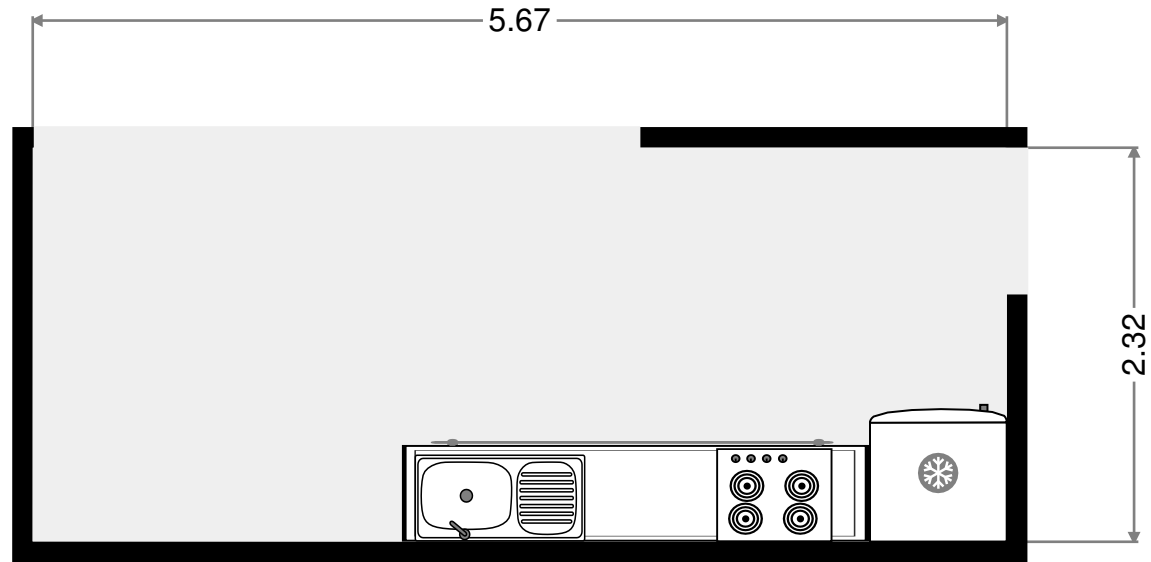

2017-01-23

CE CROQUIS EST FOURNI EN L'ETAT SANS GARANTIE D'AUCUNE SORTE.

Chambre à coucher

Largeur: 2.93 m
Longeur: 3.31 m
Superficie: 9.61 m²
Périmètre: 12.22 m

Salle de bains

Largeur: 2.40 m
Longeur: 2.70 m
Superficie: 6.47 m²
Périmètre: 10.19 m

CE CROQUIS EST FOURNI EN L'ETAT SANS GARANTIE D'AUCUNE SORTIE.

Chaufferie

Largeur: 1.33 m
Longueur: 1.40 m
Superficie: 1.86 m²
Périmètre: 5.45 m

Salon

Largeur: 3.53 m
Longueur: 4.89 m
Superficie: 17.25 m²
Périmètre: 16.84 m

CE CROQUIS EST FOURNI EN L'ETAT SANS GARANTIE D'AUCUNE SORTIE.

Cuisine

Largeur: 2.29 m
Longeur: 5.67 m
Superficie: 12.99 m²
Périmètre: 15.92 m

Hall

Largeur: 1.61 m
Longeur: 1.74 m
Superficie: 2.42 m²
Périmètre: 6.79 m