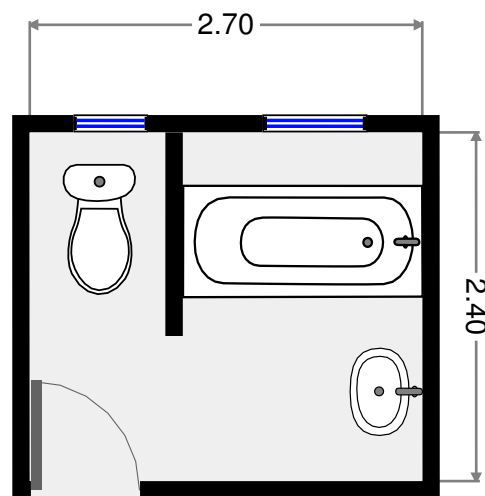

2017-01-23

CE CROQUIS EST FOURNI EN L'ETAT SANS GARANTIE D'AUCUNE SORTE.

Chambre à coucher

Largeur: 2.93 m
Longeur: 3.31 m
Superficie: 9.61 m²
Périmètre: 12.22 m

Salle de bains

Largeur: 2.40 m
Longeur: 2.70 m
Superficie: 6.47 m²
Périmètre: 10.19 m

CE CROQUIS EST FOURNI EN L'ETAT SANS GARANTIE D'AUCUNE SORTIE.

Chaufferie

Largeur: 1.33 m
Longueur: 1.40 m
Superficie: 1.86 m²
Périmètre: 5.45 m

Salon

Largeur: 3.53 m
Longueur: 4.89 m
Superficie: 17.25 m²
Périmètre: 16.84 m

CE CROQUIS EST FOURNI EN L'ETAT SANS GARANTIE D'AUCUNE SORTIE.

Cuisine

Largeur: 2.29 m
Longeur: 5.67 m
Superficie: 12.99 m²
Périmètre: 15.92 m

Hall

Largeur: 1.61 m
Longeur: 1.74 m
Superficie: 2.42 m²
Périmètre: 6.79 m