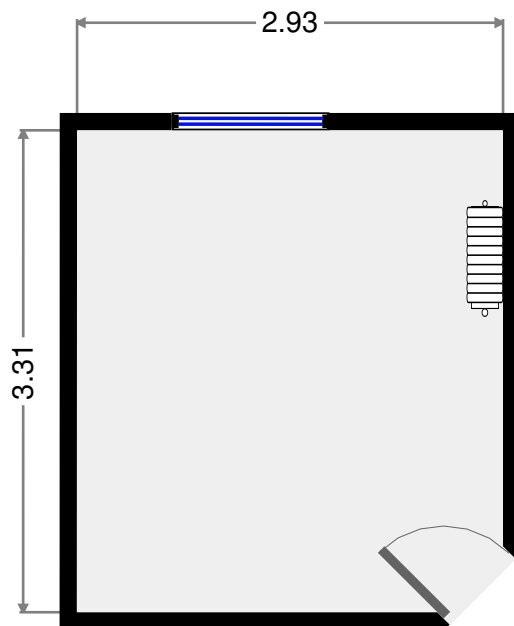

2017-01-23

CE CROQUIS EST FOURNI EN L'ETAT SANS GARANTIE D'AUCUNE SORTE.

Chambre à coucher

Largeur: 2.93 m
Longeur: 3.31 m
Superficie: 9.61 m²
Périmètre: 12.22 m

Salle de bains

Largeur: 2.40 m
Longeur: 2.70 m
Superficie: 6.47 m²
Périmètre: 10.19 m

CE CROQUIS EST FOURNI EN L'ETAT SANS GARANTIE D'AUCUNE SORTIE.

Chaufferie

Largeur: 1.33 m
Longueur: 1.40 m
Superficie: 1.86 m²
Périmètre: 5.45 m

Salon

Largeur: 3.53 m
Longueur: 4.89 m
Superficie: 17.25 m²
Périmètre: 16.84 m

CE CROQUIS EST FOURNI EN L'ETAT SANS GARANTIE D'AUCUNE SORTIE.

Cuisine

Largeur: 2.29 m
Longeur: 5.67 m
Superficie: 12.99 m²
Périmètre: 15.92 m

Hall

Largeur: 1.61 m
Longeur: 1.74 m
Superficie: 2.42 m²
Périmètre: 6.79 m