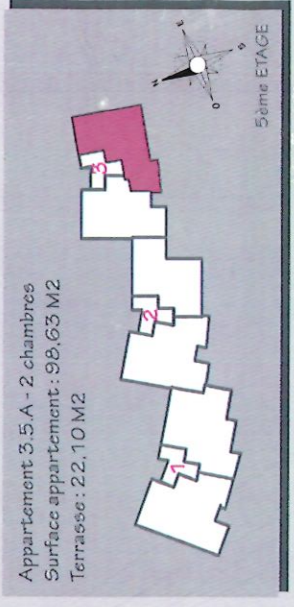

prise volets  
 - Tende solaire  
 - + prise  
 Terrasse  
 cave  
 pont lumineux  
 Terrasse

NOTARY → Avt 31 Dec

Du pont

cuisin<sup>choix</sup> + carrelage → fin cuisine  
↳ prises mur x2 ↳ naecon  
↳ interrupteurs x4 ↳ épaisseur carrelage  
↳ bois

→ Meuble en bois au-dessus mur?

salle de bain → 1 évier  
→ carrelé en entier + prise??

éclairage salle de bain??

portes à pénétrer?

→ hauteur appartement? 2160

→ gosselies → pierre  
- carrelage + plinthe  
- imitation pierre bleue

→ nombre cm?  
↳ épaisseur : 34 → 40,43/m<sup>2</sup>  
dimension : 37,68 → 4560/m<sup>2</sup>