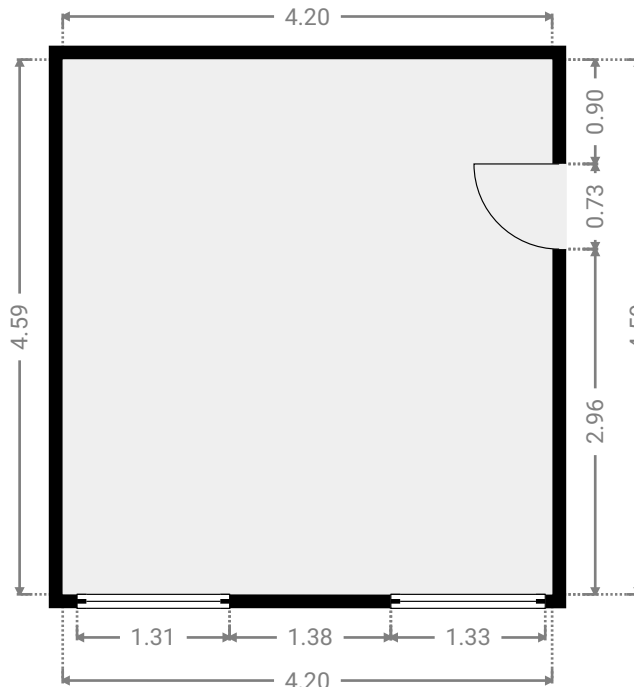

LARGEUR : 4.24 m • LONGUEUR : 8.16 m
SURFACE : 34.28 m² • PÉRIMÈTRE : 24.72 m

▼ Terrasse Rez-de-chaussée

LARGEUR : 4.55 m • LONGUEUR : 3.04 m
SURFACE : 13.86 m² • PÉRIMÈTRE : 15.19 m

▼ Toilettes

Rez-de-chaussée

LARGEUR : 1.48 m • LONGUEUR : 0.89 m
SURFACE : 1.32 m² • PÉRIMÈTRE : 4.75 m

▼ 1er étage

SURFACE TOTALE : 67.04 m² • SURFACE HABITABLE : 67.04 m² • PIÈCES : 7

CE PLAN EST FOURNI EN L'ETAT SANS GARANTIE D'AUCUNE SORTE. SENSOPIA N'ACCORDE AUCUNE GARANTIE, Y COMPRIS, SANS S'Y LIMITER, DES GARANTIES QUANT À LA QUALITE ET À LA PRÉCISION DES DIMENSIONS.

0 1 2 3m 1:63

Page 6/14

▼ Chambre I 1er étage

LARGEUR : 4.20 m • LONGUEUR : 4.59 m
SURFACE : 19.29 m² • PÉRIMÈTRE : 17.58 m

▼ Chambre II 1er étage

LARGEUR : 4.20 m • LONGUEUR : 4.39 m
SURFACE : 18.43 m² • PÉRIMÈTRE : 17.18 m

LARGEUR : 1.47 m • LONGUEUR : 3.75 m
SURFACE : 5.35 m² • PÉRIMÈTRE : 10.34 m

▼ Rangement 1er étage

LARGEUR : 1.86 m • LONGUEUR : 1.78 m
SURFACE : 3.32 m² • PÉRIMÈTRE : 7.29 m

▼ Salle de douches 1er étage