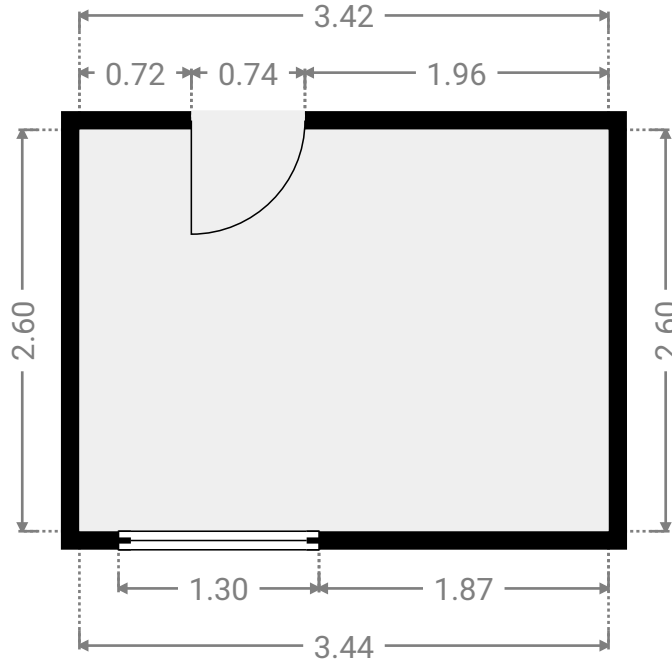

LARGEUR : 1.48 m • LONGUEUR : 0.89 m
SURFACE : 1.32 m² • PÉRIMÈTRE : 4.75 m

▼ 1er étage

SURFACE TOTALE : 67.04 m² • SURFACE HABITABLE : 67.04 m² • PIÈCES : 7

CE PLAN EST FOURNI EN L'ETAT SANS GARANTIE D'AUCUNE SORTE. SENSOPIA N'ACCORDE AUCUNE GARANTIE, Y COMPRIS, SANS S'Y LIMITER, DES GARANTIES QUANT À LA QUALITE ET À LA PRÉCISION DES DIMENSIONS.

0 1 2 3m 1:63

Page 6/14

▼ Chambre I 1er étage

LARGEUR : 4.20 m • LONGUEUR : 4.59 m
SURFACE : 19.29 m² • PÉRIMÈTRE : 17.58 m

▼ Chambre II 1er étage

LARGEUR : 4.20 m • LONGUEUR : 4.39 m
SURFACE : 18.43 m² • PÉRIMÈTRE : 17.18 m

LARGEUR : 1.47 m • LONGUEUR : 3.75 m
SURFACE : 5.35 m² • PÉRIMÈTRE : 10.34 m

▼ Rangement 1er étage

LARGEUR : 1.86 m • LONGUEUR : 1.78 m
SURFACE : 3.32 m² • PÉRIMÈTRE : 7.29 m

▼ Salle de douches 1er étage

LARGEUR : 3.42 m • LONGUEUR : 2.60 m
SURFACE : 8.89 m² • PÉRIMÈTRE : 12.04 m

▼ Sous-sol

SURFACE TOTALE : 61.62 m² • SURFACE HABITABLE : 27.15 m² • PIÈCES : 6

▼ Cave Sous-sol

LARGEUR : 1.39 m • LONGUEUR : 1.92 m
SURFACE : 2.61 m² • PÉRIMÈTRE : 6.55 m