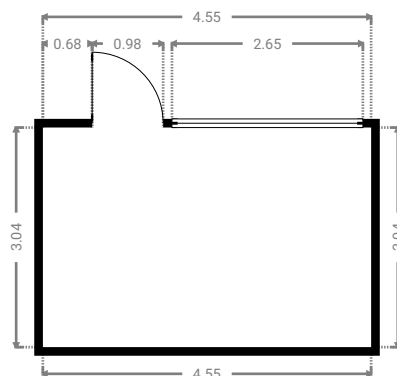

LARGEUR : 4.24 m • LONGUEUR : 8.16 m
SURFACE : 34.28 m² • PÉRIMÈTRE : 24.72 m

▼ Terrasse Rez-de-chaussée

LARGEUR : 4.55 m • LONGUEUR : 3.04 m
SURFACE : 13.86 m² • PÉRIMÈTRE : 15.19 m

▼ Toilettes

Rez-de-chaussée

LARGEUR : 1.48 m • LONGUEUR : 0.89 m
SURFACE : 1.32 m² • PÉRIMÈTRE : 4.75 m

▼ 1er étage

SURFACE TOTALE : 67.04 m² • SURFACE HABITABLE : 67.04 m² • PIÈCES : 7

CE PLAN EST FOURNI EN L'ETAT SANS GARANTIE D'AUCUNE SORTE. SENSOPIA N'ACCORDE AUCUNE GARANTIE, Y COMPRIS, SANS S'Y LIMITER, DES GARANTIES QUANT À LA QUALITE ET À LA PRÉCISION DES DIMENSIONS.

0 1 2 3m 1:63

Page 6/14

▼ Chambre I 1er étage

LARGEUR : 4.20 m • LONGUEUR : 4.59 m
SURFACE : 19.29 m² • PÉRIMÈTRE : 17.58 m

▼ Chambre II 1er étage

LARGEUR : 4.20 m • LONGUEUR : 4.39 m
SURFACE : 18.43 m² • PÉRIMÈTRE : 17.18 m

LARGEUR : 1.47 m • LONGUEUR : 3.75 m
SURFACE : 5.35 m² • PÉRIMÈTRE : 10.34 m

▼ Rangement 1er étage

LARGEUR : 1.86 m • LONGUEUR : 1.78 m
SURFACE : 3.32 m² • PÉRIMÈTRE : 7.29 m

▼ Salle de douches 1er étage