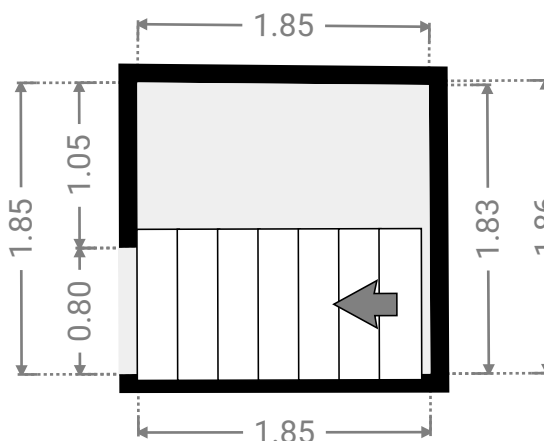

LARGEUR : 4.24 m • LONGUEUR : 8.16 m
SURFACE : 34.28 m² • PÉRIMÈTRE : 24.72 m

▼ Terrasse Rez-de-chaussée

LARGEUR : 4.55 m • LONGUEUR : 3.04 m
SURFACE : 13.86 m² • PÉRIMÈTRE : 15.19 m

▼ Toilettes

Rez-de-chaussée

LARGEUR : 1.48 m • LONGUEUR : 0.89 m
SURFACE : 1.32 m² • PÉRIMÈTRE : 4.75 m

▼ 1er étage

SURFACE TOTALE : 67.04 m² • SURFACE HABITABLE : 67.04 m² • PIÈCES : 7

CE PLAN EST FOURNI EN L'ETAT SANS GARANTIE D'AUCUNE SORTE. SENSOPIA N'ACCORDE AUCUNE GARANTIE, Y COMPRIS, SANS S'Y LIMITER, DES GARANTIES QUANT À LA QUALITE ET À LA PRÉCISION DES DIMENSIONS.

0 1 2 3m 1:63

Page 6/14

▼ Chambre I 1er étage

LARGEUR : 4.20 m • LONGUEUR : 4.59 m
SURFACE : 19.29 m² • PÉRIMÈTRE : 17.58 m

▼ Chambre II 1er étage

LARGEUR : 4.20 m • LONGUEUR : 4.39 m
SURFACE : 18.43 m² • PÉRIMÈTRE : 17.18 m

▼ Chambre III 1er étage

LARGEUR : 3.36 m • LONGUEUR : 2.50 m
SURFACE : 8.40 m² • PÉRIMÈTRE : 11.72 m

▼ Escalier 1er étage

LARGEUR : 1.85 m • LONGUEUR : 1.86 m
SURFACE : 3.40 m² • PÉRIMÈTRE : 7.38 m

▼ Hall 1er étage