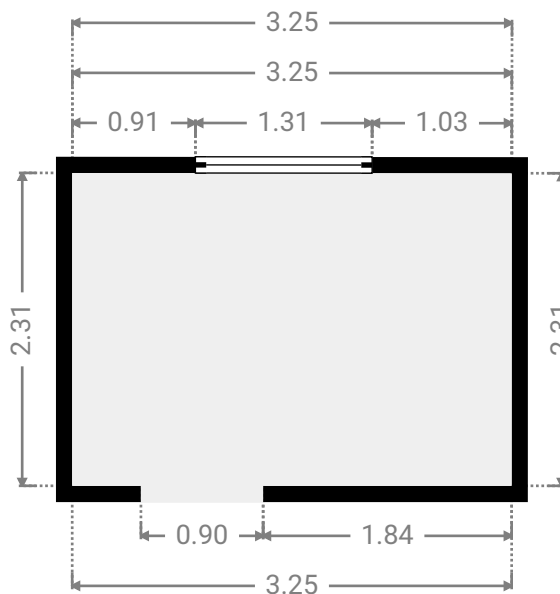

0 1 2 3m 1:63

Page 6/14

▼ Chambre I 1er étage

LARGEUR : 4.20 m • LONGUEUR : 4.59 m
SURFACE : 19.29 m² • PÉRIMÈTRE : 17.58 m

▼ Chambre II 1er étage

LARGEUR : 4.20 m • LONGUEUR : 4.39 m
SURFACE : 18.43 m² • PÉRIMÈTRE : 17.18 m

LARGEUR : 1.47 m • LONGUEUR : 3.75 m
SURFACE : 5.35 m² • PÉRIMÈTRE : 10.34 m

▼ Rangement 1er étage

LARGEUR : 1.86 m • LONGUEUR : 1.78 m
SURFACE : 3.32 m² • PÉRIMÈTRE : 7.29 m

▼ Salle de douches 1er étage

LARGEUR : 3.42 m • LONGUEUR : 2.60 m
SURFACE : 8.89 m² • PÉRIMÈTRE : 12.04 m

▼ Sous-sol

SURFACE TOTALE : 61.62 m² • SURFACE HABITABLE : 27.15 m² • PIÈCES : 6

▼ Cave Sous-sol

LARGEUR : 1.39 m • LONGUEUR : 1.92 m
SURFACE : 2.61 m² • PÉRIMÈTRE : 6.55 m

▼ Cave Sous-sol

LARGEUR : 3.25 m • LONGUEUR : 2.31 m
SURFACE : 7.52 m² • PÉRIMÈTRE : 11.13 m

▼ Cave Sous-sol

LARGEUR : 3.26 m • LONGUEUR : 2.40 m
SURFACE : 7.72 m² • PÉRIMÈTRE : 13.13 m

▼ Chaufferie Sous-sol