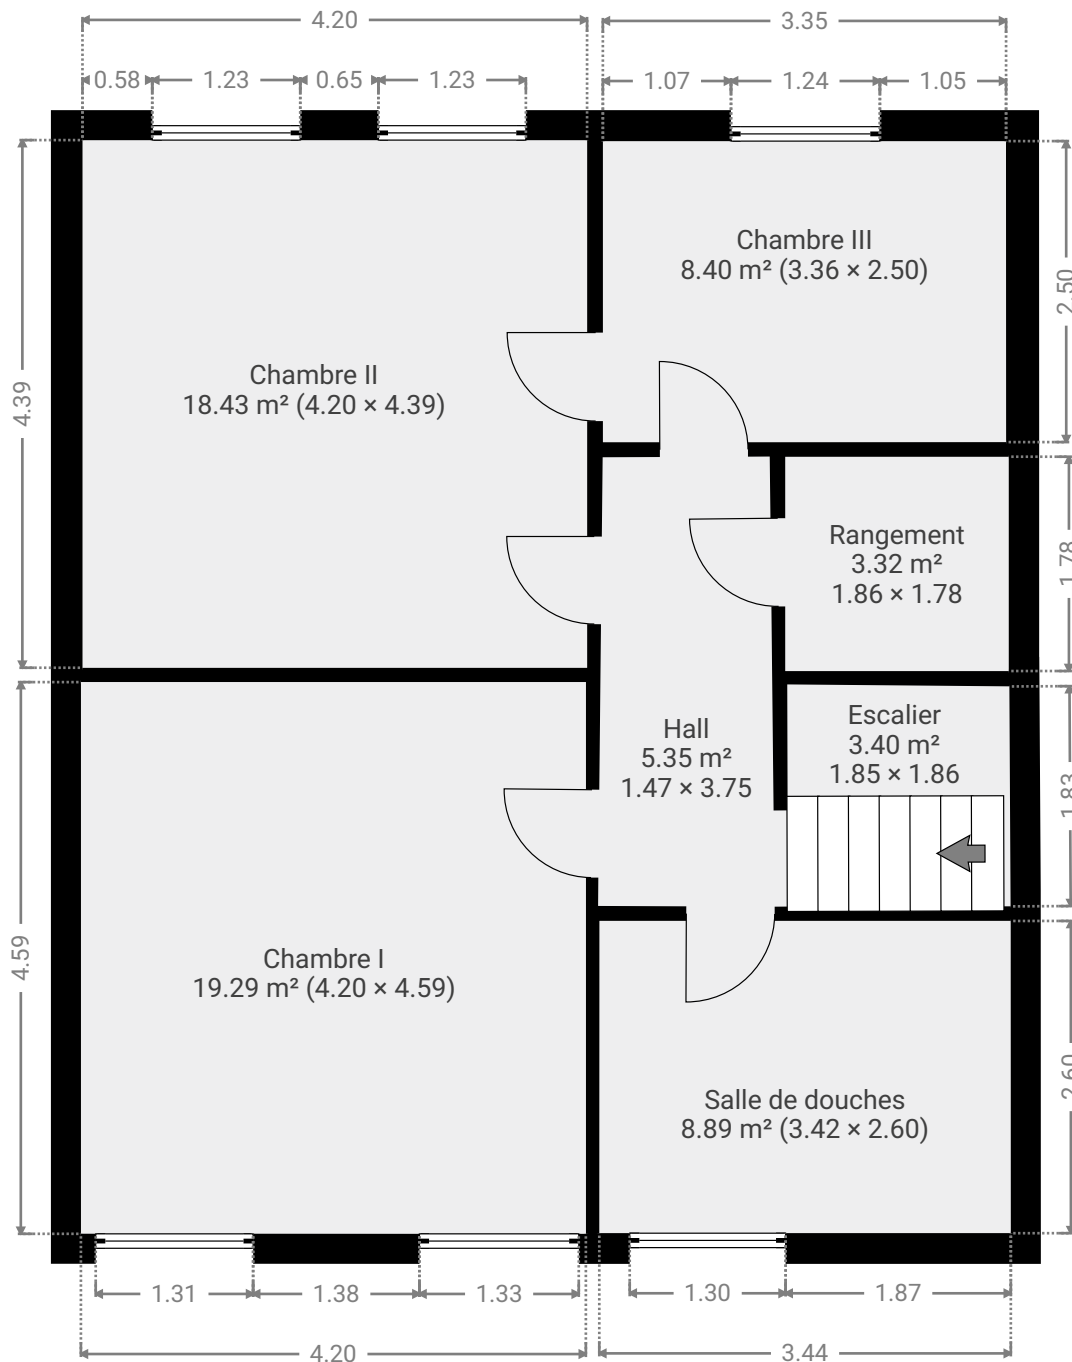

LARGEUR : 4.24 m • LONGUEUR : 8.16 m
SURFACE : 34.28 m² • PÉRIMÈTRE : 24.72 m

▼ Terrasse Rez-de-chaussée

LARGEUR : 4.55 m • LONGUEUR : 3.04 m
SURFACE : 13.86 m² • PÉRIMÈTRE : 15.19 m

▼ Toilettes

Rez-de-chaussée

LARGEUR : 1.48 m • LONGUEUR : 0.89 m
SURFACE : 1.32 m² • PÉRIMÈTRE : 4.75 m

▼ 1er étage

SURFACE TOTALE : 67.04 m² • SURFACE HABITABLE : 67.04 m² • PIÈCES : 7

CE PLAN EST FOURNI EN L'ETAT SANS GARANTIE D'AUCUNE SORTE. SENSOPIA N'ACCORDE AUCUNE GARANTIE, Y COMPRIS, SANS S'Y LIMITER, DES GARANTIES QUANT À LA QUALITE ET À LA PRÉCISION DES DIMENSIONS.

LARGEUR : 1.47 m • LONGUEUR : 3.75 m
SURFACE : 5.35 m² • PÉRIMÈTRE : 10.34 m

▼ Rangement 1er étage

LARGEUR : 1.86 m • LONGUEUR : 1.78 m
SURFACE : 3.32 m² • PÉRIMÈTRE : 7.29 m

▼ Salle de douches 1er étage

LARGEUR : 3.42 m • LONGUEUR : 2.60 m
SURFACE : 8.89 m² • PÉRIMÈTRE : 12.04 m

▼ Sous-sol

SURFACE TOTALE : 61.62 m² • SURFACE HABITABLE : 27.15 m² • PIÈCES : 6

▼ Cave Sous-sol

LARGEUR : 1.39 m • LONGUEUR : 1.92 m
SURFACE : 2.61 m² • PÉRIMÈTRE : 6.55 m