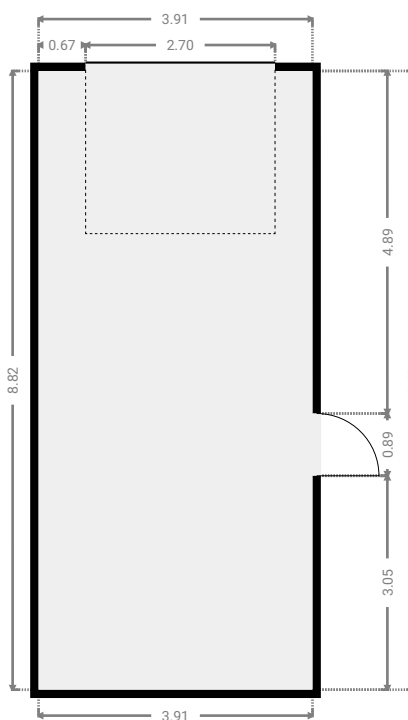

LARGEUR : 1.47 m • LONGUEUR : 3.75 m
SURFACE : 5.35 m² • PÉRIMÈTRE : 10.34 m

▼ Rangement 1er étage

LARGEUR : 1.86 m • LONGUEUR : 1.78 m
SURFACE : 3.32 m² • PÉRIMÈTRE : 7.29 m

▼ Salle de douches 1er étage

LARGEUR : 3.42 m • LONGUEUR : 2.60 m
SURFACE : 8.89 m² • PÉRIMÈTRE : 12.04 m

▼ Sous-sol

SURFACE TOTALE : 61.62 m² • SURFACE HABITABLE : 27.15 m² • PIÈCES : 6

▼ Cave Sous-sol

LARGEUR : 1.39 m • LONGUEUR : 1.92 m
SURFACE : 2.61 m² • PÉRIMÈTRE : 6.55 m

▼ Cave Sous-sol

LARGEUR : 3.25 m • LONGUEUR : 2.31 m
SURFACE : 7.52 m² • PÉRIMÈTRE : 11.13 m

▼ Cave Sous-sol

LARGEUR : 3.26 m • LONGUEUR : 2.40 m
SURFACE : 7.72 m² • PÉRIMÈTRE : 13.13 m

▼ Chaufferie Sous-sol

LARGEUR : 3.25 m • LONGUEUR : 1.83 m
SURFACE : 5.96 m² • PÉRIMÈTRE : 10.17 m

▼ Escalier Sous-sol

LARGEUR : 1.78 m • LONGUEUR : 1.91 m
SURFACE : 3.38 m² • PÉRIMÈTRE : 7.36 m

▼ Garage Sous-sol

LARGEUR : 3.91 m • LONGUEUR : 8.82 m
SURFACE : 34.47 m² • PÉRIMÈTRE : 25.46 m