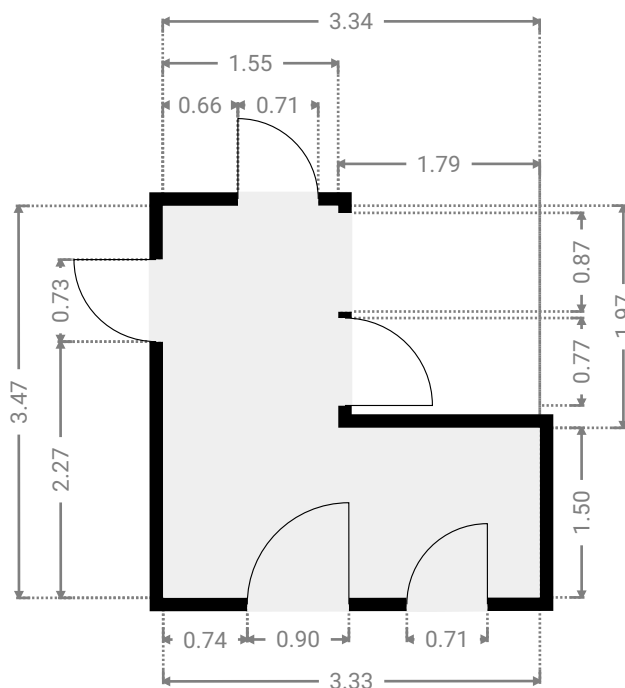

0 1 2 3m 1:63

Page 1/14

▼ Balcon Rez-de-chaussée

LARGEUR : 7.34 m • LONGUEUR : 1.36 m
SURFACE : 9.96 m² • PÉRIMÈTRE : 17.39 m

▼ Cuisine Rez-de-chaussée

LARGEUR : 3.03 m • LONGUEUR : 4.53 m
SURFACE : 13.72 m² • PÉRIMÈTRE : 15.11 m

Page 2/14

▼ Escalier Rez-de-chaussée

LARGEUR : 1.66 m • LONGUEUR : 1.86 m
SURFACE : 3.08 m² • PÉRIMÈTRE : 7.03 m

▼ Hall Rez-de-chaussée

LARGEUR : 3.34 m • LONGUEUR : 3.47 m
SURFACE : 8.05 m² • PÉRIMÈTRE : 13.60 m

LARGEUR : 4.24 m • LONGUEUR : 8.16 m
SURFACE : 34.28 m² • PÉRIMÈTRE : 24.72 m

▼ Terrasse Rez-de-chaussée

LARGEUR : 4.55 m • LONGUEUR : 3.04 m
SURFACE : 13.86 m² • PÉRIMÈTRE : 15.19 m

▼ Toilettes

Rez-de-chaussée

LARGEUR : 1.48 m • LONGUEUR : 0.89 m
SURFACE : 1.32 m² • PÉRIMÈTRE : 4.75 m

▼ 1er étage

SURFACE TOTALE : 67.04 m² • SURFACE HABITABLE : 67.04 m² • PIÈCES : 7

CE PLAN EST FOURNI EN L'ETAT SANS GARANTIE D'AUCUNE SORTE. SENSOPIA N'ACCORDE AUCUNE GARANTIE, Y COMPRIS, SANS S'Y LIMITER, DES GARANTIES QUANT À LA QUALITE ET À LA PRÉCISION DES DIMENSIONS.