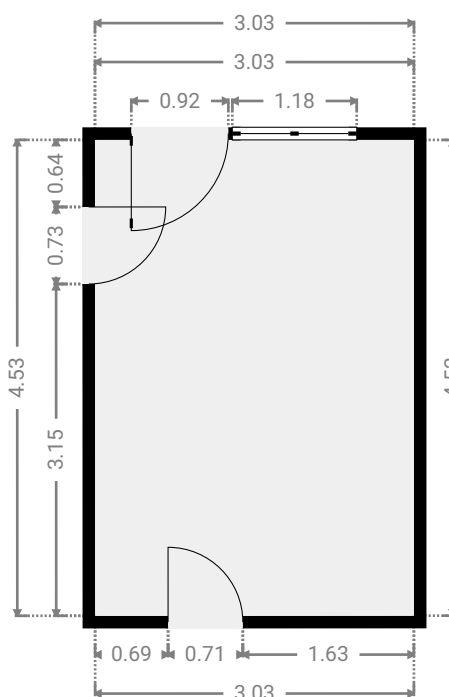

▼ Rez-de-chaussée

SURFACE TOTALE : 84.23 m² • SURFACE HABITABLE : 60.42 m² • PIÈCES : 5

CE PLAN EST FOURNI EN L'ÉTAT SANS GARANTIE D'AUCUNE SORT. SENSOPIA N'ACCORDE AUCUNE GARANTIE, Y COMPRIS, SANS S'Y LIMITER, DES GARANTIES QUANT À LA QUALITÉ ET À LA PRÉCISION DES DIMENSIONS.

0 1 2 3m 1:63

Page 1/14

▼ Balcon Rez-de-chaussée

LARGEUR : 7.34 m • LONGUEUR : 1.36 m
SURFACE : 9.96 m² • PÉRIMÈTRE : 17.39 m

▼ Cuisine Rez-de-chaussée

LARGEUR : 3.03 m • LONGUEUR : 4.53 m
SURFACE : 13.72 m² • PÉRIMÈTRE : 15.11 m

LARGEUR : 1.48 m • LONGUEUR : 0.89 m
SURFACE : 1.32 m² • PÉRIMÈTRE : 4.75 m

▼ 1er étage

SURFACE TOTALE : 67.04 m² • SURFACE HABITABLE : 67.04 m² • PIÈCES : 7

CE PLAN EST FOURNI EN L'ETAT SANS GARANTIE D'AUCUNE SORTE. SENSOPIA N'ACCORDE AUCUNE GARANTIE, Y COMPRIS, SANS S'Y LIMITER, DES GARANTIES QUANT À LA QUALITE ET À LA PRÉCISION DES DIMENSIONS.

0 1 2 3m 1:63

Page 6/14

▼ Chambre I 1er étage

LARGEUR : 4.20 m • LONGUEUR : 4.59 m
SURFACE : 19.29 m² • PÉRIMÈTRE : 17.58 m

▼ Chambre II 1er étage

LARGEUR : 4.20 m • LONGUEUR : 4.39 m
SURFACE : 18.43 m² • PÉRIMÈTRE : 17.18 m