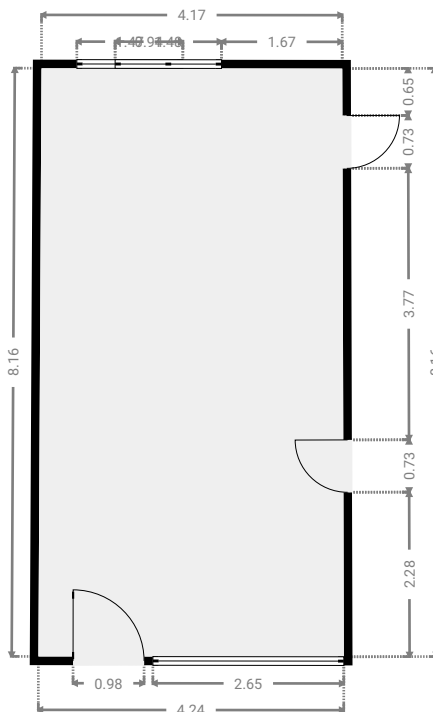

Page 2/14

▼ Escalier Rez-de-chaussée

LARGEUR : 1.66 m • LONGUEUR : 1.86 m
SURFACE : 3.08 m² • PÉRIMÈTRE : 7.03 m

▼ Hall Rez-de-chaussée

LARGEUR : 3.34 m • LONGUEUR : 3.47 m
SURFACE : 8.05 m² • PÉRIMÈTRE : 13.60 m

LARGEUR : 4.24 m • LONGUEUR : 8.16 m
SURFACE : 34.28 m² • PÉRIMÈTRE : 24.72 m

▼ Terrasse Rez-de-chaussée

LARGEUR : 4.55 m • LONGUEUR : 3.04 m
SURFACE : 13.86 m² • PÉRIMÈTRE : 15.19 m

▼ Toilettes

Rez-de-chaussée

LARGEUR : 1.48 m • LONGUEUR : 0.89 m
SURFACE : 1.32 m² • PÉRIMÈTRE : 4.75 m

▼ 1er étage

SURFACE TOTALE : 67.04 m² • SURFACE HABITABLE : 67.04 m² • PIÈCES : 7

CE PLAN EST FOURNI EN L'ETAT SANS GARANTIE D'AUCUNE SORTE. SENSOPIA N'ACCORDE AUCUNE GARANTIE, Y COMPRIS, SANS S'Y LIMITER, DES GARANTIES QUANT À LA QUALITE ET À LA PRÉCISION DES DIMENSIONS.

0 1 2 3m 1:63

Page 6/14

▼ Chambre I 1er étage

LARGEUR : 4.20 m • LONGUEUR : 4.59 m
SURFACE : 19.29 m² • PÉRIMÈTRE : 17.58 m

▼ Chambre II 1er étage

LARGEUR : 4.20 m • LONGUEUR : 4.39 m
SURFACE : 18.43 m² • PÉRIMÈTRE : 17.18 m