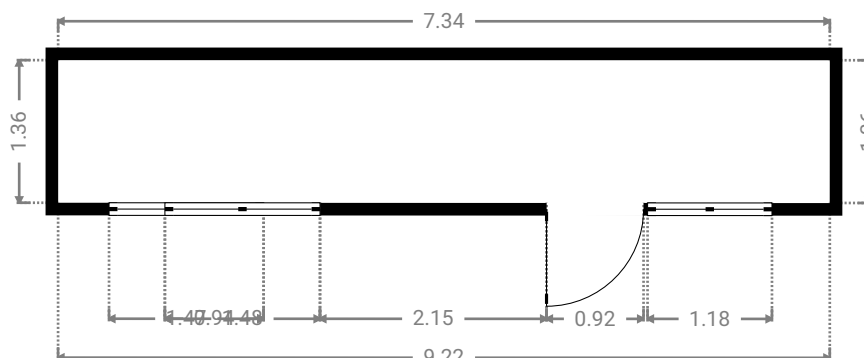

▼ Rez-de-chaussée

SURFACE TOTALE : 84.23 m² • SURFACE HABITABLE : 60.42 m² • PIÈCES : 5

CE PLAN EST FOURNI EN L'ÉTAT SANS GARANTIE D'AUCUNE SORT. SENSOPIA N'ACCORDE AUCUNE GARANTIE, Y COMPRIS, SANS S'Y LIMITER, DES GARANTIES QUANT À LA QUALITÉ ET À LA PRÉCISION DES DIMENSIONS.

0 1 2 3m 1:63

Page 1/14

▼ Balcon Rez-de-chaussée

LARGEUR : 7.34 m • LONGUEUR : 1.36 m
SURFACE : 9.96 m² • PÉRIMÈTRE : 17.39 m

▼ Cuisine Rez-de-chaussée

LARGEUR : 3.03 m • LONGUEUR : 4.53 m
SURFACE : 13.72 m² • PÉRIMÈTRE : 15.11 m

LARGEUR : 1.47 m • LONGUEUR : 3.75 m
SURFACE : 5.35 m² • PÉRIMÈTRE : 10.34 m

▼ Rangement 1er étage

LARGEUR : 1.86 m • LONGUEUR : 1.78 m
SURFACE : 3.32 m² • PÉRIMÈTRE : 7.29 m

▼ Salle de douches 1er étage

LARGEUR : 3.42 m • LONGUEUR : 2.60 m
SURFACE : 8.89 m² • PÉRIMÈTRE : 12.04 m

▼ Sous-sol

SURFACE TOTALE : 61.62 m² • SURFACE HABITABLE : 27.15 m² • PIÈCES : 6

▼ Cave Sous-sol

LARGEUR : 1.39 m • LONGUEUR : 1.92 m
SURFACE : 2.61 m² • PÉRIMÈTRE : 6.55 m