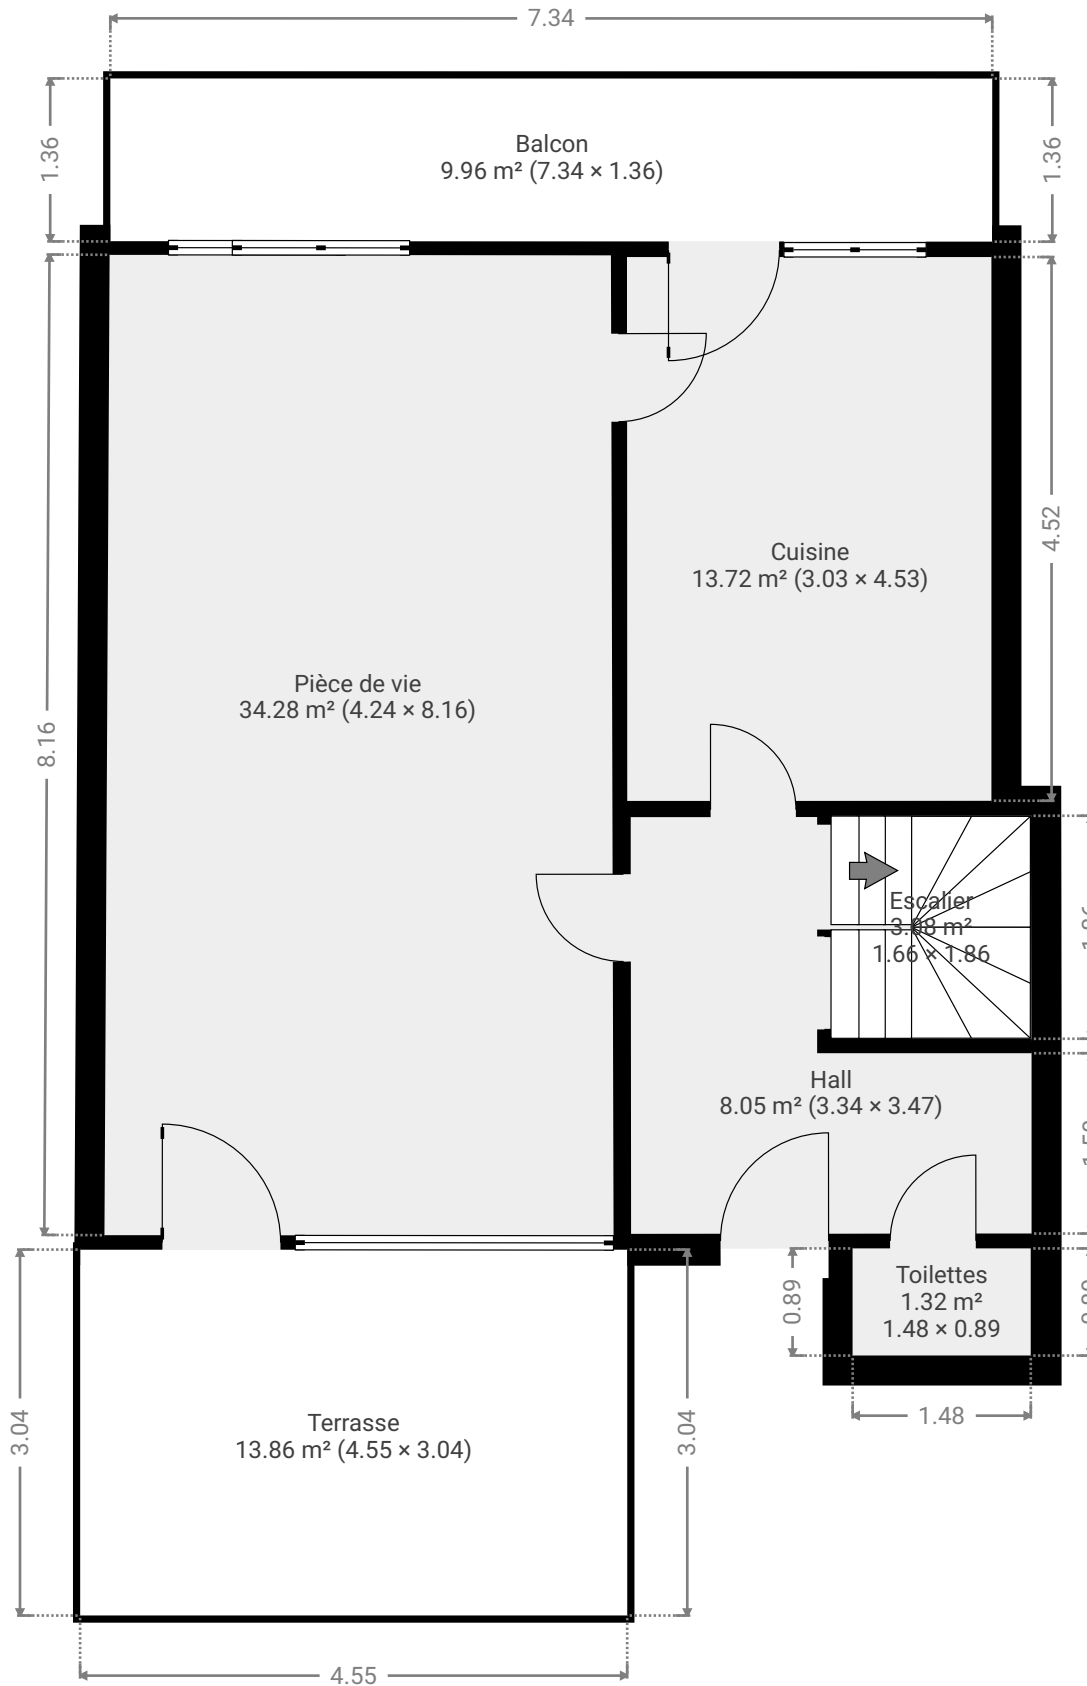

▼ Rez-de-chaussée

SURFACE TOTALE : 84.23 m² • SURFACE HABITABLE : 60.42 m² • PIÈCES : 5

CE PLAN EST FOURNI EN L'ÉTAT SANS GARANTIE D'AUCUNE SORT. SENSOPIA N'ACCORDE AUCUNE GARANTIE, Y COMPRIS, SANS S'Y LIMITER, DES GARANTIES QUANT À LA QUALITÉ ET À LA PRÉCISION DES DIMENSIONS.

0 1 2 3m 1:63

Page 1/14

▼ Balcon Rez-de-chaussée

LARGEUR : 7.34 m • LONGUEUR : 1.36 m
SURFACE : 9.96 m² • PÉRIMÈTRE : 17.39 m

▼ Cuisine Rez-de-chaussée

LARGEUR : 3.03 m • LONGUEUR : 4.53 m
SURFACE : 13.72 m² • PÉRIMÈTRE : 15.11 m

LARGEUR : 4.24 m • LONGUEUR : 8.16 m
SURFACE : 34.28 m² • PÉRIMÈTRE : 24.72 m

▼ Terrasse Rez-de-chaussée

LARGEUR : 4.55 m • LONGUEUR : 3.04 m
SURFACE : 13.86 m² • PÉRIMÈTRE : 15.19 m

▼ Toilettes

Rez-de-chaussée

LARGEUR : 1.48 m • LONGUEUR : 0.89 m
SURFACE : 1.32 m² • PÉRIMÈTRE : 4.75 m

▼ 1er étage

SURFACE TOTALE : 67.04 m² • SURFACE HABITABLE : 67.04 m² • PIÈCES : 7

CE PLAN EST FOURNI EN L'ETAT SANS GARANTIE D'AUCUNE SORTE. SENSOPIA N'ACCORDE AUCUNE GARANTIE, Y COMPRIS, SANS S'Y LIMITER, DES GARANTIES QUANT À LA QUALITE ET À LA PRÉCISION DES DIMENSIONS.