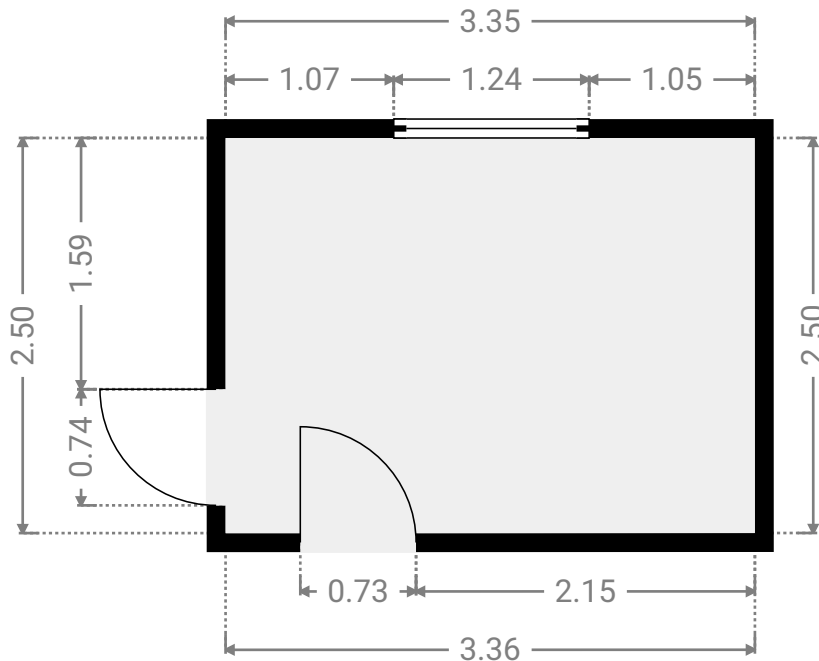

▼ Chambre III 1er étage

LARGEUR : 3.36 m • LONGUEUR : 2.50 m
SURFACE : 8.40 m² • PÉRIMÈTRE : 11.72 m