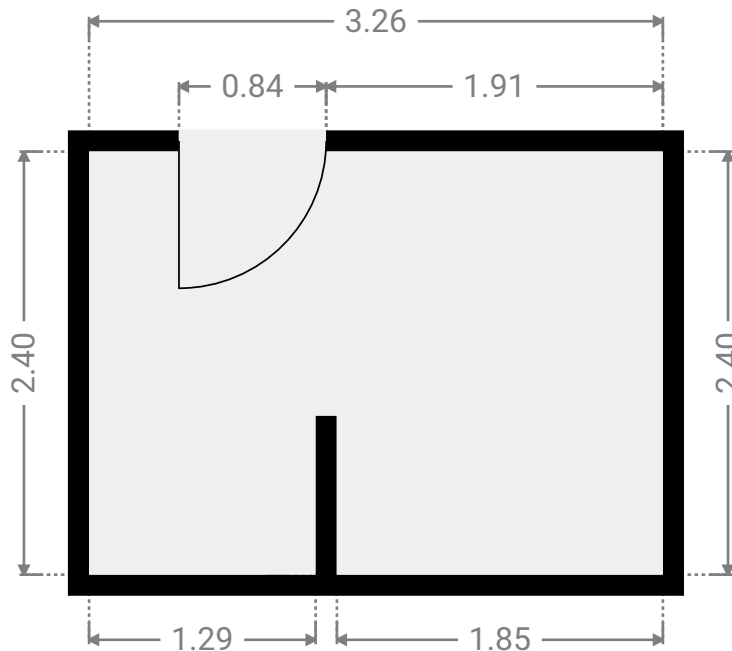

0 1 2 3m 1:63

Page 1/14

▼ Balcon Rez-de-chaussée

LARGEUR : 7.34 m • LONGUEUR : 1.36 m
SURFACE : 9.96 m² • PÉRIMÈTRE : 17.39 m

▼ Cuisine Rez-de-chaussée

LARGEUR : 3.03 m • LONGUEUR : 4.53 m
SURFACE : 13.72 m² • PÉRIMÈTRE : 15.11 m

LARGEUR : 1.47 m • LONGUEUR : 3.75 m
SURFACE : 5.35 m² • PÉRIMÈTRE : 10.34 m

▼ Rangement 1er étage

LARGEUR : 1.86 m • LONGUEUR : 1.78 m
SURFACE : 3.32 m² • PÉRIMÈTRE : 7.29 m

▼ Salle de douches 1er étage

LARGEUR : 3.42 m • LONGUEUR : 2.60 m
SURFACE : 8.89 m² • PÉRIMÈTRE : 12.04 m

▼ Sous-sol

SURFACE TOTALE : 61.62 m² • SURFACE HABITABLE : 27.15 m² • PIÈCES : 6

▼ Cave Sous-sol

LARGEUR : 1.39 m • LONGUEUR : 1.92 m
SURFACE : 2.61 m² • PÉRIMÈTRE : 6.55 m

▼ Cave Sous-sol

LARGEUR : 3.25 m • LONGUEUR : 2.31 m
SURFACE : 7.52 m² • PÉRIMÈTRE : 11.13 m

▼ Cave Sous-sol

LARGEUR : 3.26 m • LONGUEUR : 2.40 m
SURFACE : 7.72 m² • PÉRIMÈTRE : 13.13 m

▼ Chaufferie Sous-sol