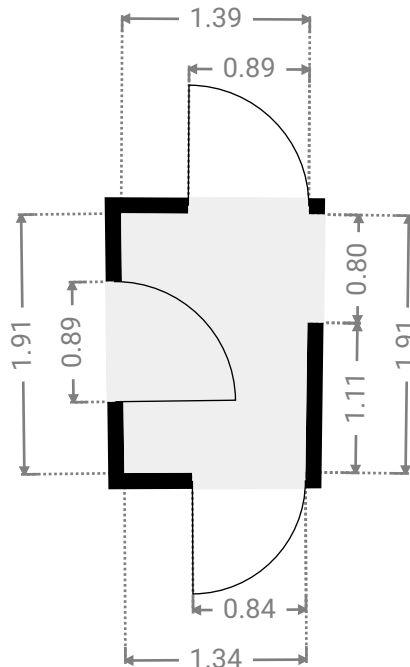

Page 2/14

▼ Escalier Rez-de-chaussée

LARGEUR : 1.66 m • LONGUEUR : 1.86 m
SURFACE : 3.08 m² • PÉRIMÈTRE : 7.03 m

▼ Hall Rez-de-chaussée

LARGEUR : 3.34 m • LONGUEUR : 3.47 m
SURFACE : 8.05 m² • PÉRIMÈTRE : 13.60 m

LARGEUR : 1.47 m • LONGUEUR : 3.75 m
SURFACE : 5.35 m² • PÉRIMÈTRE : 10.34 m

▼ Rangement 1er étage

LARGEUR : 1.86 m • LONGUEUR : 1.78 m
SURFACE : 3.32 m² • PÉRIMÈTRE : 7.29 m

▼ Salle de douches 1er étage

LARGEUR : 3.42 m • LONGUEUR : 2.60 m
SURFACE : 8.89 m² • PÉRIMÈTRE : 12.04 m

▼ Sous-sol

SURFACE TOTALE : 61.62 m² • SURFACE HABITABLE : 27.15 m² • PIÈCES : 6

▼ Cave Sous-sol

LARGEUR : 1.39 m • LONGUEUR : 1.92 m
SURFACE : 2.61 m² • PÉRIMÈTRE : 6.55 m

▼ Cave Sous-sol

LARGEUR : 3.25 m • LONGUEUR : 2.31 m
SURFACE : 7.52 m² • PÉRIMÈTRE : 11.13 m

▼ Cave Sous-sol

LARGEUR : 3.26 m • LONGUEUR : 2.40 m
SURFACE : 7.72 m² • PÉRIMÈTRE : 13.13 m

▼ Chaufferie Sous-sol