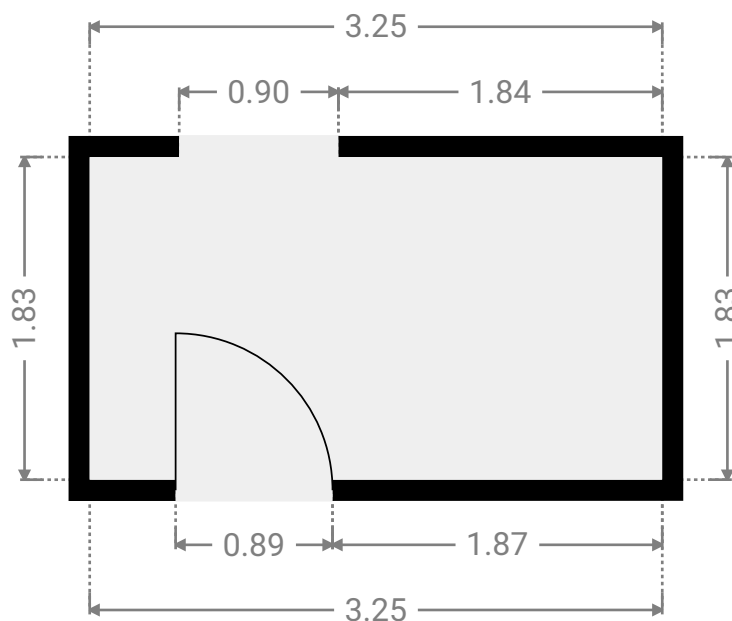

0 1 2 3m 1:63

Page 1/14

▼ Balcon Rez-de-chaussée

LARGEUR : 7.34 m • LONGUEUR : 1.36 m
SURFACE : 9.96 m² • PÉRIMÈTRE : 17.39 m

▼ Cuisine Rez-de-chaussée

LARGEUR : 3.03 m • LONGUEUR : 4.53 m
SURFACE : 13.72 m² • PÉRIMÈTRE : 15.11 m

LARGEUR : 3.42 m • LONGUEUR : 2.60 m
SURFACE : 8.89 m² • PÉRIMÈTRE : 12.04 m

▼ Sous-sol

SURFACE TOTALE : 61.62 m² • SURFACE HABITABLE : 27.15 m² • PIÈCES : 6

▼ Cave Sous-sol

LARGEUR : 1.39 m • LONGUEUR : 1.92 m
SURFACE : 2.61 m² • PÉRIMÈTRE : 6.55 m

▼ Cave Sous-sol

LARGEUR : 3.25 m • LONGUEUR : 2.31 m
SURFACE : 7.52 m² • PÉRIMÈTRE : 11.13 m

▼ Cave Sous-sol

LARGEUR : 3.26 m • LONGUEUR : 2.40 m
SURFACE : 7.72 m² • PÉRIMÈTRE : 13.13 m

▼ Chaufferie Sous-sol

LARGEUR : 3.25 m • LONGUEUR : 1.83 m
SURFACE : 5.96 m² • PÉRIMÈTRE : 10.17 m

▼ Escalier Sous-sol

LARGEUR : 1.78 m • LONGUEUR : 1.91 m
SURFACE : 3.38 m² • PÉRIMÈTRE : 7.36 m

▼ Garage Sous-sol

LARGEUR : 3.91 m • LONGUEUR : 8.82 m
SURFACE : 34.47 m² • PÉRIMÈTRE : 25.46 m