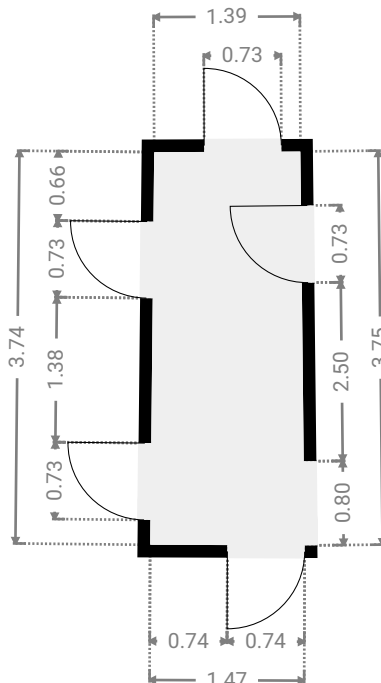

LARGEUR : 1.48 m • LONGUEUR : 0.89 m
SURFACE : 1.32 m² • PÉRIMÈTRE : 4.75 m

▼ 1er étage

SURFACE TOTALE : 67.04 m² • SURFACE HABITABLE : 67.04 m² • PIÈCES : 7

CE PLAN EST FOURNI EN L'ETAT SANS GARANTIE D'AUCUNE SORTE. SENSOPIA N'ACCORDE AUCUNE GARANTIE, Y COMPRIS, SANS S'Y LIMITER, DES GARANTIES QUANT À LA QUALITE ET À LA PRÉCISION DES DIMENSIONS.

0 1 2 3m 1:63

Page 6/14

▼ Chambre I 1er étage

LARGEUR : 4.20 m • LONGUEUR : 4.59 m
SURFACE : 19.29 m² • PÉRIMÈTRE : 17.58 m

▼ Chambre II 1er étage

LARGEUR : 4.20 m • LONGUEUR : 4.39 m
SURFACE : 18.43 m² • PÉRIMÈTRE : 17.18 m

▼ Chambre III 1er étage

LARGEUR : 3.36 m • LONGUEUR : 2.50 m
SURFACE : 8.40 m² • PÉRIMÈTRE : 11.72 m

▼ Escalier 1er étage

LARGEUR : 1.85 m • LONGUEUR : 1.86 m
SURFACE : 3.40 m² • PÉRIMÈTRE : 7.38 m

▼ Hall 1er étage

LARGEUR : 1.47 m • LONGUEUR : 3.75 m
SURFACE : 5.35 m² • PÉRIMÈTRE : 10.34 m

▼ Rangement 1er étage

LARGEUR : 1.86 m • LONGUEUR : 1.78 m
SURFACE : 3.32 m² • PÉRIMÈTRE : 7.29 m

▼ Salle de douches 1er étage