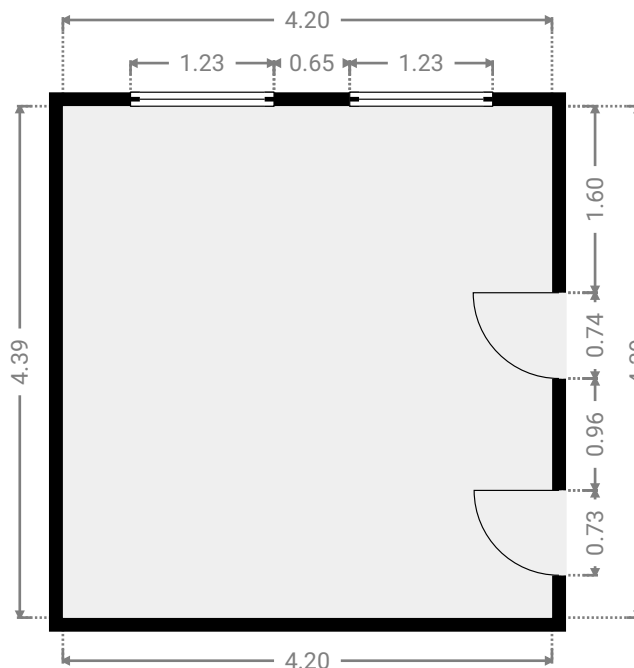

LARGEUR : 1.48 m • LONGUEUR : 0.89 m
SURFACE : 1.32 m² • PÉRIMÈTRE : 4.75 m

▼ 1er étage

SURFACE TOTALE : 67.04 m² • SURFACE HABITABLE : 67.04 m² • PIÈCES : 7

CE PLAN EST FOURNI EN L'ETAT SANS GARANTIE D'AUCUNE SORTE. SENSOPIA N'ACCORDE AUCUNE GARANTIE, Y COMPRIS, SANS S'Y LIMITER, DES GARANTIES QUANT À LA QUALITE ET À LA PRÉCISION DES DIMENSIONS.

0 1 2 3m 1:63

Page 6/14

▼ Chambre I 1er étage

LARGEUR : 4.20 m • LONGUEUR : 4.59 m
SURFACE : 19.29 m² • PÉRIMÈTRE : 17.58 m

▼ Chambre II 1er étage

LARGEUR : 4.20 m • LONGUEUR : 4.39 m
SURFACE : 18.43 m² • PÉRIMÈTRE : 17.18 m

LARGEUR : 1.47 m • LONGUEUR : 3.75 m
SURFACE : 5.35 m² • PÉRIMÈTRE : 10.34 m

▼ Rangement 1er étage

LARGEUR : 1.86 m • LONGUEUR : 1.78 m
SURFACE : 3.32 m² • PÉRIMÈTRE : 7.29 m

▼ Salle de douches 1er étage

LARGEUR : 3.42 m • LONGUEUR : 2.60 m
SURFACE : 8.89 m² • PÉRIMÈTRE : 12.04 m

▼ Sous-sol

SURFACE TOTALE : 61.62 m² • SURFACE HABITABLE : 27.15 m² • PIÈCES : 6

▼ Cave Sous-sol

LARGEUR : 1.39 m • LONGUEUR : 1.92 m
SURFACE : 2.61 m² • PÉRIMÈTRE : 6.55 m