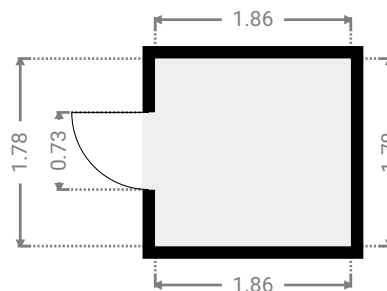

LARGEUR : 1.48 m • LONGUEUR : 0.89 m
SURFACE : 1.32 m² • PÉRIMÈTRE : 4.75 m

▼ 1er étage

SURFACE TOTALE : 67.04 m² • SURFACE HABITABLE : 67.04 m² • PIÈCES : 7

CE PLAN EST FOURNI EN L'ETAT SANS GARANTIE D'AUCUNE SORTE. SENSOPIA N'ACCORDE AUCUNE GARANTIE, Y COMPRIS, SANS S'Y LIMITER, DES GARANTIES QUANT À LA QUALITE ET À LA PRÉCISION DES DIMENSIONS.

0 1 2 3m 1:63

Page 6/14

▼ Chambre I 1er étage

LARGEUR : 4.20 m • LONGUEUR : 4.59 m
SURFACE : 19.29 m² • PÉRIMÈTRE : 17.58 m

▼ Chambre II 1er étage

LARGEUR : 4.20 m • LONGUEUR : 4.39 m
SURFACE : 18.43 m² • PÉRIMÈTRE : 17.18 m

▼ Chambre III 1er étage

LARGEUR : 3.36 m • LONGUEUR : 2.50 m
SURFACE : 8.40 m² • PÉRIMÈTRE : 11.72 m

▼ Escalier 1er étage

LARGEUR : 1.85 m • LONGUEUR : 1.86 m
SURFACE : 3.40 m² • PÉRIMÈTRE : 7.38 m

▼ Hall 1er étage

LARGEUR : 1.47 m • LONGUEUR : 3.75 m
SURFACE : 5.35 m² • PÉRIMÈTRE : 10.34 m

▼ Rangement 1er étage

LARGEUR : 1.86 m • LONGUEUR : 1.78 m
SURFACE : 3.32 m² • PÉRIMÈTRE : 7.29 m

▼ Salle de douches 1er étage