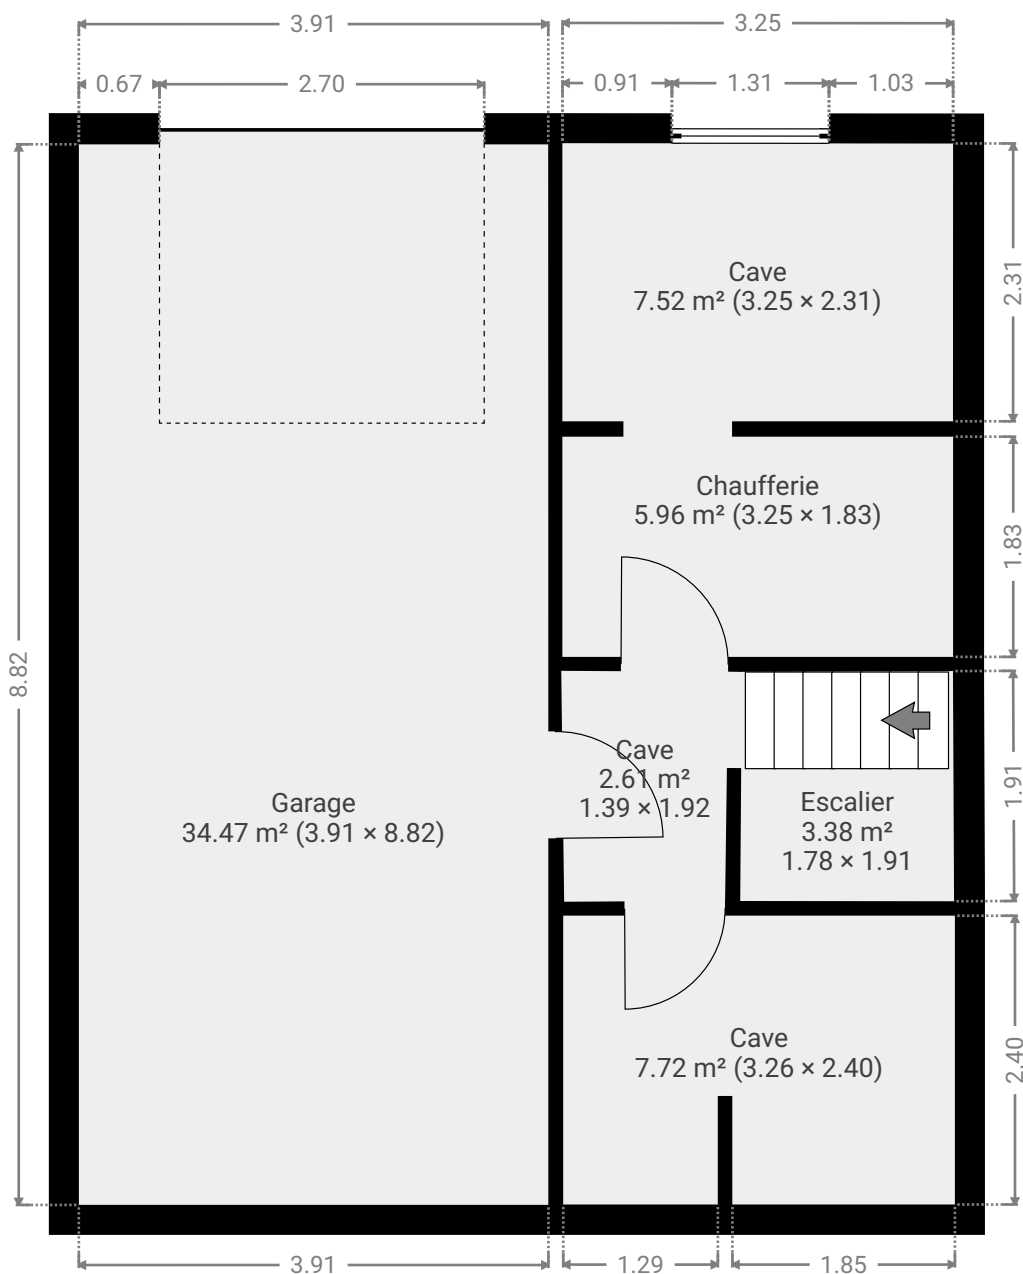

0 1 2 3m 1:63

Page 1/14

▼ Balcon Rez-de-chaussée

LARGEUR : 7.34 m • LONGUEUR : 1.36 m
SURFACE : 9.96 m² • PÉRIMÈTRE : 17.39 m

▼ Cuisine Rez-de-chaussée

LARGEUR : 3.03 m • LONGUEUR : 4.53 m
SURFACE : 13.72 m² • PÉRIMÈTRE : 15.11 m

LARGEUR : 1.47 m • LONGUEUR : 3.75 m
SURFACE : 5.35 m² • PÉRIMÈTRE : 10.34 m

▼ Rangement 1er étage

LARGEUR : 1.86 m • LONGUEUR : 1.78 m
SURFACE : 3.32 m² • PÉRIMÈTRE : 7.29 m

▼ Salle de douches 1er étage

LARGEUR : 3.42 m • LONGUEUR : 2.60 m
SURFACE : 8.89 m² • PÉRIMÈTRE : 12.04 m

▼ Sous-sol

SURFACE TOTALE : 61.62 m² • SURFACE HABITABLE : 27.15 m² • PIÈCES : 6

▼ Cave Sous-sol

LARGEUR : 1.39 m • LONGUEUR : 1.92 m
SURFACE : 2.61 m² • PÉRIMÈTRE : 6.55 m

▼ Cave Sous-sol

LARGEUR : 3.25 m • LONGUEUR : 2.31 m
SURFACE : 7.52 m² • PÉRIMÈTRE : 11.13 m

▼ Cave Sous-sol

LARGEUR : 3.26 m • LONGUEUR : 2.40 m
SURFACE : 7.72 m² • PÉRIMÈTRE : 13.13 m

▼ Chaufferie Sous-sol