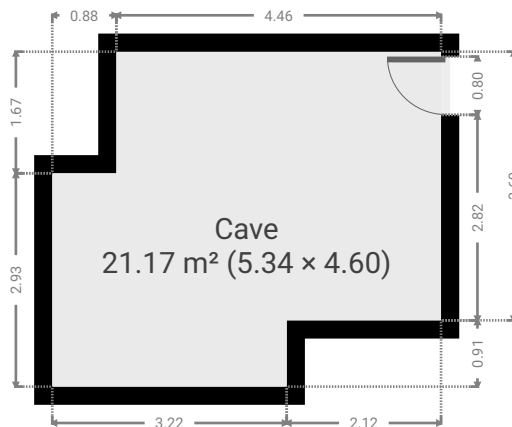

# Bienvenu 108/12

SURFACE TOTALE : 103.13 m<sup>2</sup> • SURFACE HABITABLE : 103.13 m<sup>2</sup> • ÉTAGES : 2 • PIÈCES : 5

## ▼ Sous-sol

SURFACE TOTALE : 21.17 m<sup>2</sup> • SURFACE HABITABLE : 21.17 m<sup>2</sup> • PIÈCES : 1

## ▼ 1er étage

SURFACE TOTALE : 81.96 m<sup>2</sup> • SURFACE HABITABLE : 81.96 m<sup>2</sup> • PIÈCES : 4

CE PLAN EST FOURNI EN L'ETAT SANS GARANTIE D'AUCUNE SORTE. SENSOPIA N'ACCORDE AUCUNE GARANTIE, Y COMPRIS, SANS S'Y LIMITER, DES GARANTIES QUANT À LA QUALITE ET À LA PRÉCISION DES DIMENSIONS.