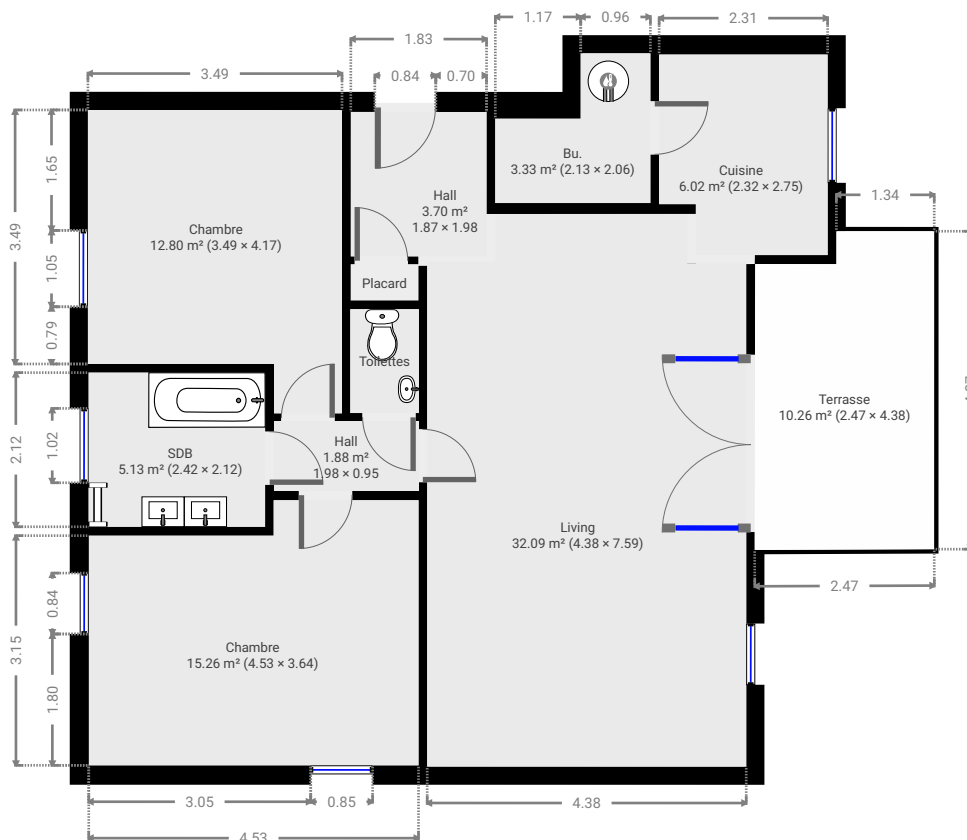

# Bienvenu 108/12

SURFACE TOTALE : 103.13 m<sup>2</sup> • SURFACE HABITABLE : 103.13 m<sup>2</sup> • ÉTAGES : 2 • PIÈCES : 5

## ▼ Sous-sol

SURFACE TOTALE : 21.17 m<sup>2</sup> • SURFACE HABITABLE : 21.17 m<sup>2</sup> • PIÈCES : 1

## ▼ 1er étage

SURFACE TOTALE : 81.96 m<sup>2</sup> • SURFACE HABITABLE : 81.96 m<sup>2</sup> • PIÈCES : 4

CE PLAN EST FOURNI EN L'ETAT SANS GARANTIE D'AUCUNE SORTE. SENSOPIA N'ACCORDE AUCUNE GARANTIE, Y COMPRIS, SANS S'Y LIMITER, DES GARANTIES QUANT À LA QUALITE ET À LA PRÉCISION DES DIMENSIONS.