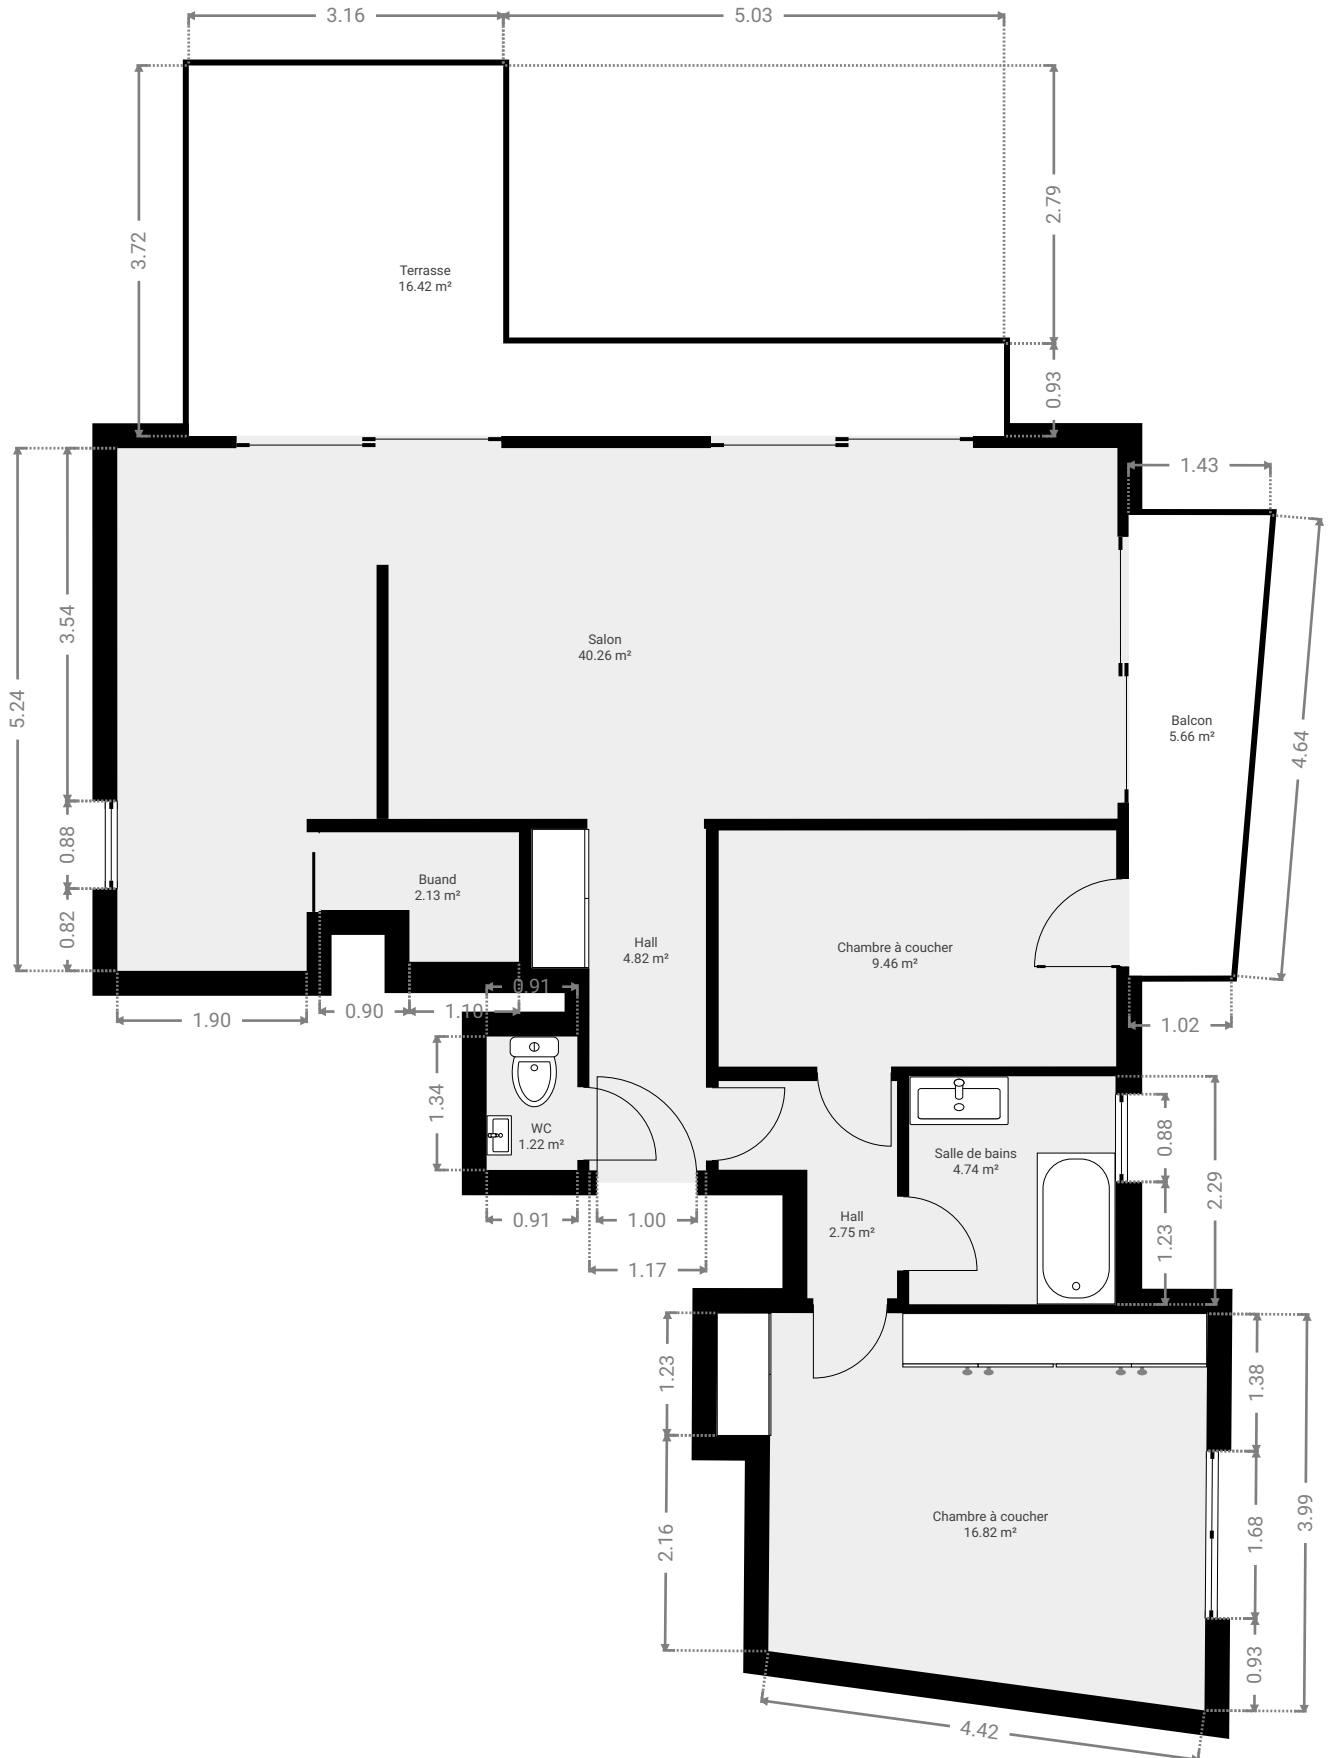

Général Gracia

ENVOYÉ PAR

Antoine Marlair
antoine@pierremarlair.be

CRÉÉ LE

2024-07-19

ADRESSE

Avenue Général Gracia 1.3.5A
5170 Profondeville
Namur
Belgique

Surface totale	Étages
104.23 m ²	1

Général Gracia

Avenue Général Gracia 1.3.5A, 5170 Profondeville, Namur, Belgique
SURFACE TOTALE : 104.23 m² • SURFACE HABITABLE : 82.15 m² • ÉTAGES : 1

▼ 5e étage

SURFACE TOTALE : 104.23 m² • SURFACE HABITABLE : 82.15 m² •