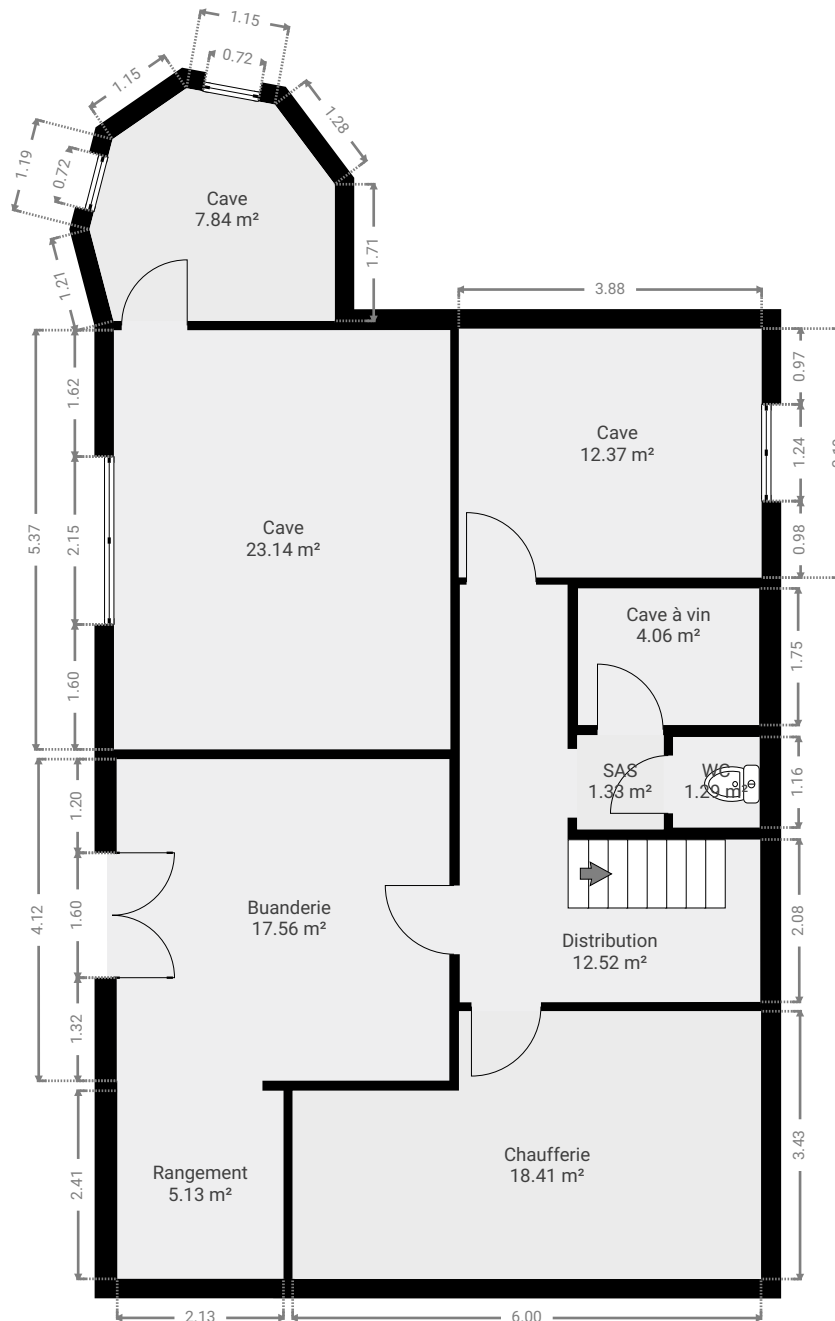

## ▼ 2e étage

SURFACE TOTALE : 81.48 m<sup>2</sup> • SURFACE HABITABLE : 81.48 m<sup>2</sup> •

# Saint-Gérard

Route de Saint-Gérard 29, 5100 Wépion, Namur, Belgique  
SURFACE TOTALE : 579.75 m<sup>2</sup> • SURFACE HABITABLE : 506.76 m<sup>2</sup> • ÉTAGES : 5

## ▼ Sous-sol

SURFACE TOTALE : 103.59 m<sup>2</sup> • SURFACE HABITABLE : 103.59 m<sup>2</sup> •