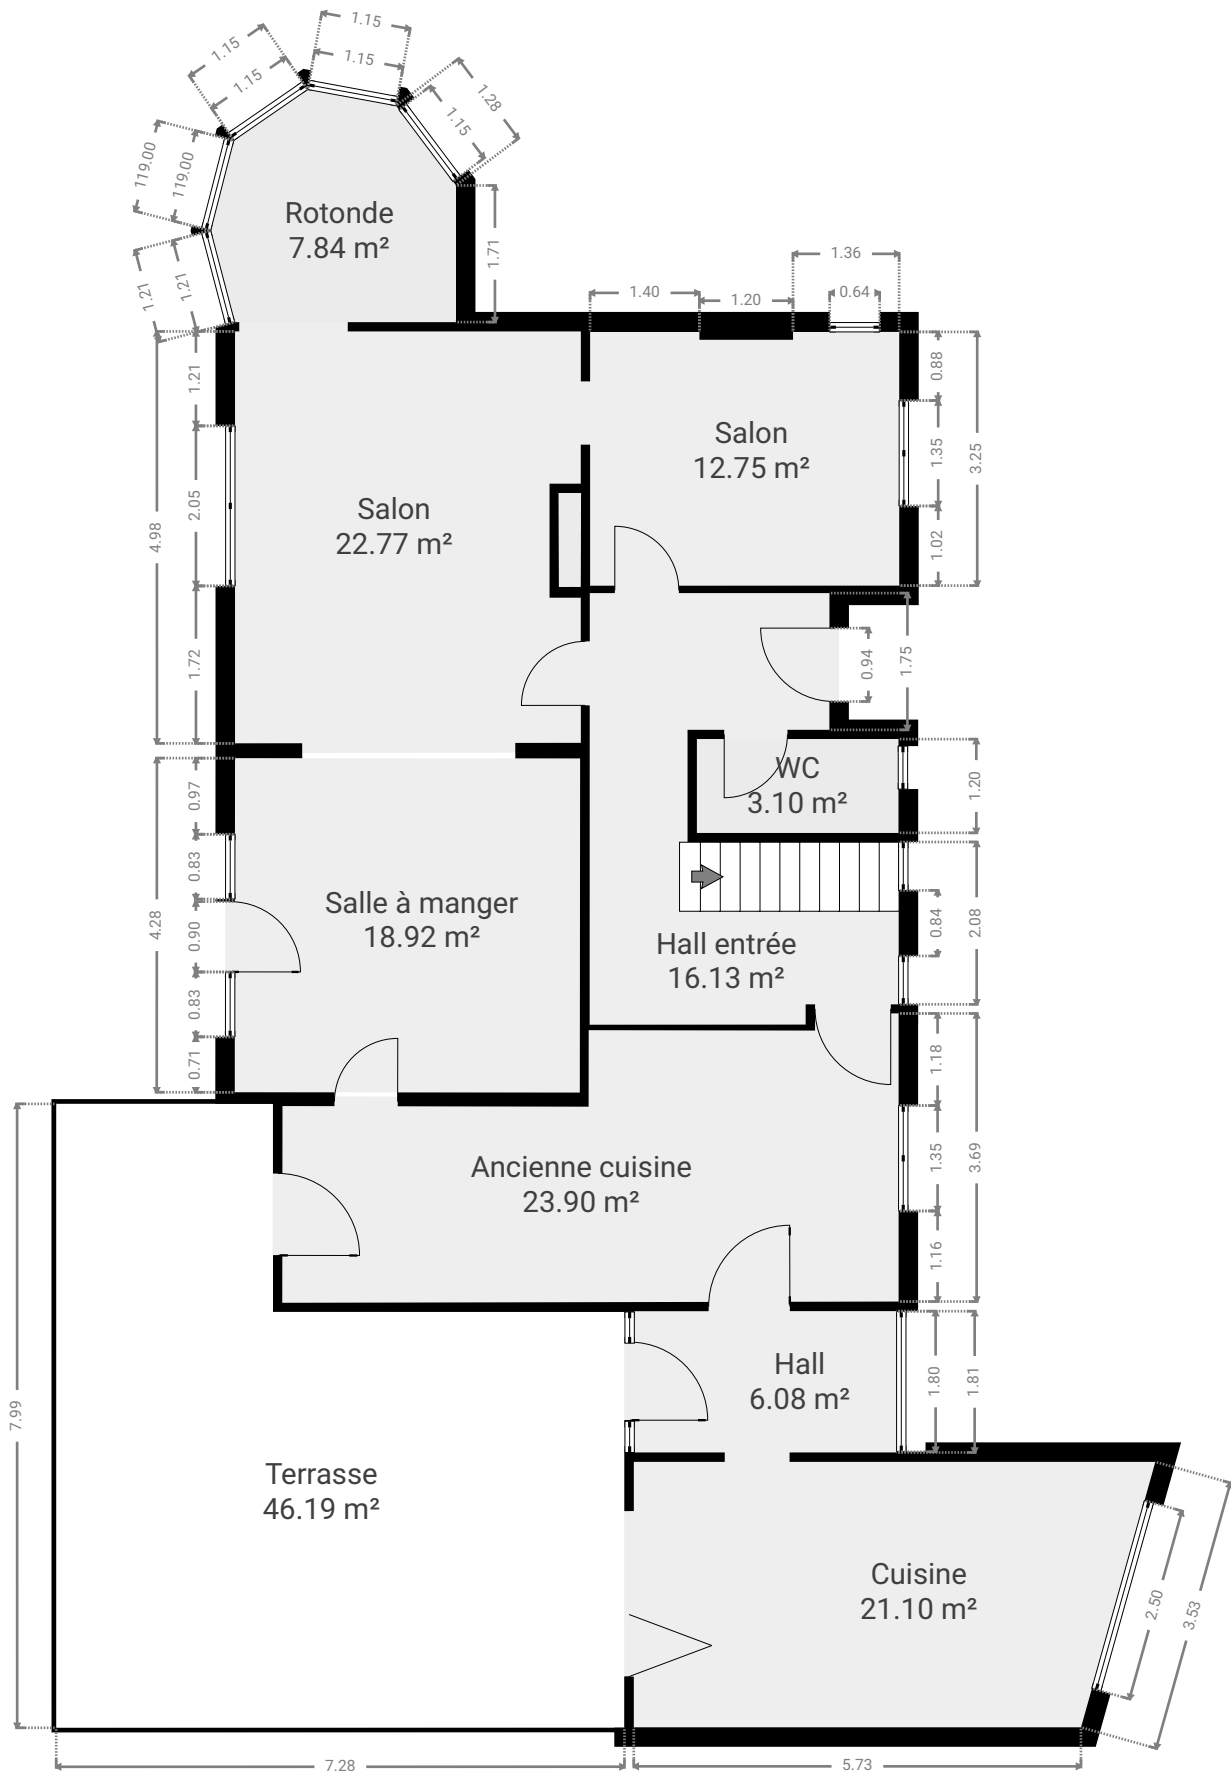

# Saint-Gérard

Route de Saint-Gérard 29, 5100 Wépion, Namur, Belgique

SURFACE TOTALE : 579.75 m<sup>2</sup> • SURFACE HABITABLE : 506.76 m<sup>2</sup> • ÉTAGES : 5

## ▼ Rez-de-chaussée

SURFACE TOTALE : 178.70 m<sup>2</sup> • SURFACE HABITABLE : 132.52 m<sup>2</sup>

CE CROQUIS EST FOURNI EN L'ETAT SANS GARANTIE D'AUCUNE SORTE.

1:97