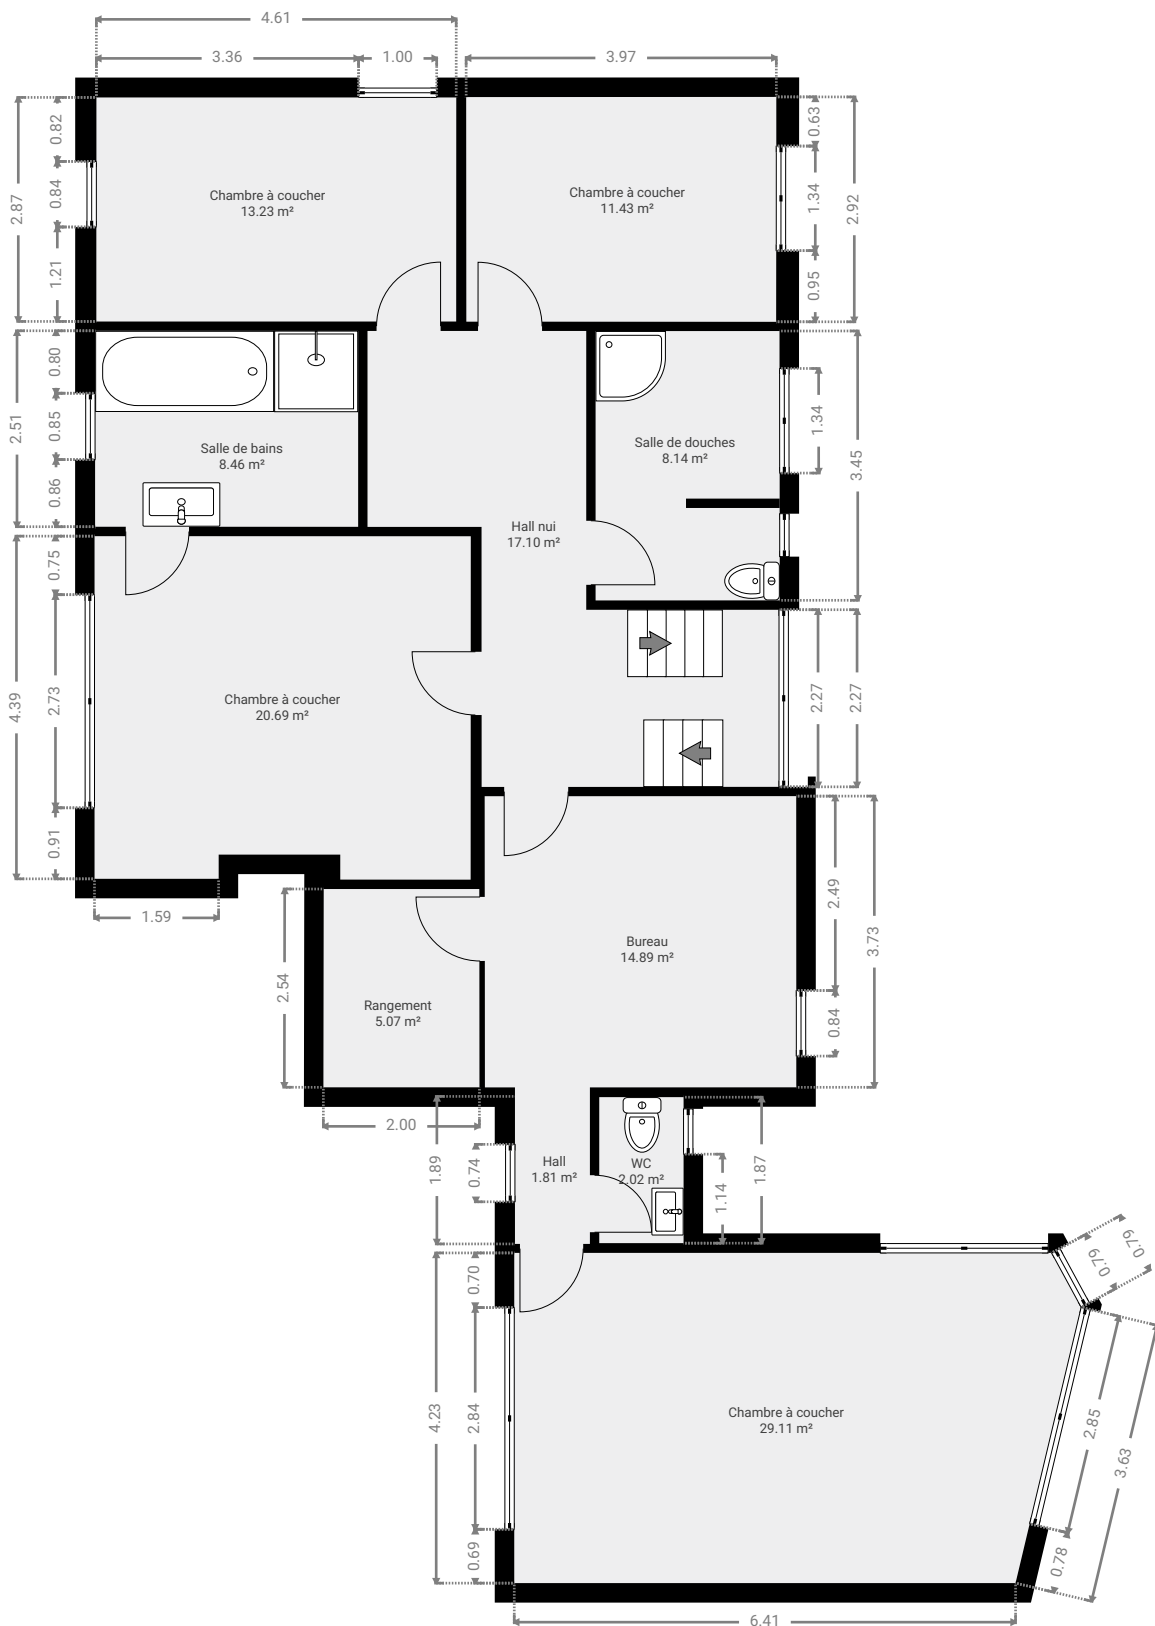

## ▼ Rez-de-chaussée

SURFACE TOTALE : 178.70 m<sup>2</sup> • SURFACE HABITABLE : 132.52 m<sup>2</sup>

CE CROQUIS EST FOURNI EN L'ETAT SANS GARANTIE D'AUCUNE SORTE.

1:97

## ▼ 1er étage

SURFACE TOTALE : 131.88 m<sup>2</sup> • SURFACE HABITABLE : 131.88 m<sup>2</sup> •

CE CROQUIS EST FOURNI EN L'ETAT SANS GARANTIE D'AUCUNE SORTE.

1:97  
Page 3/6