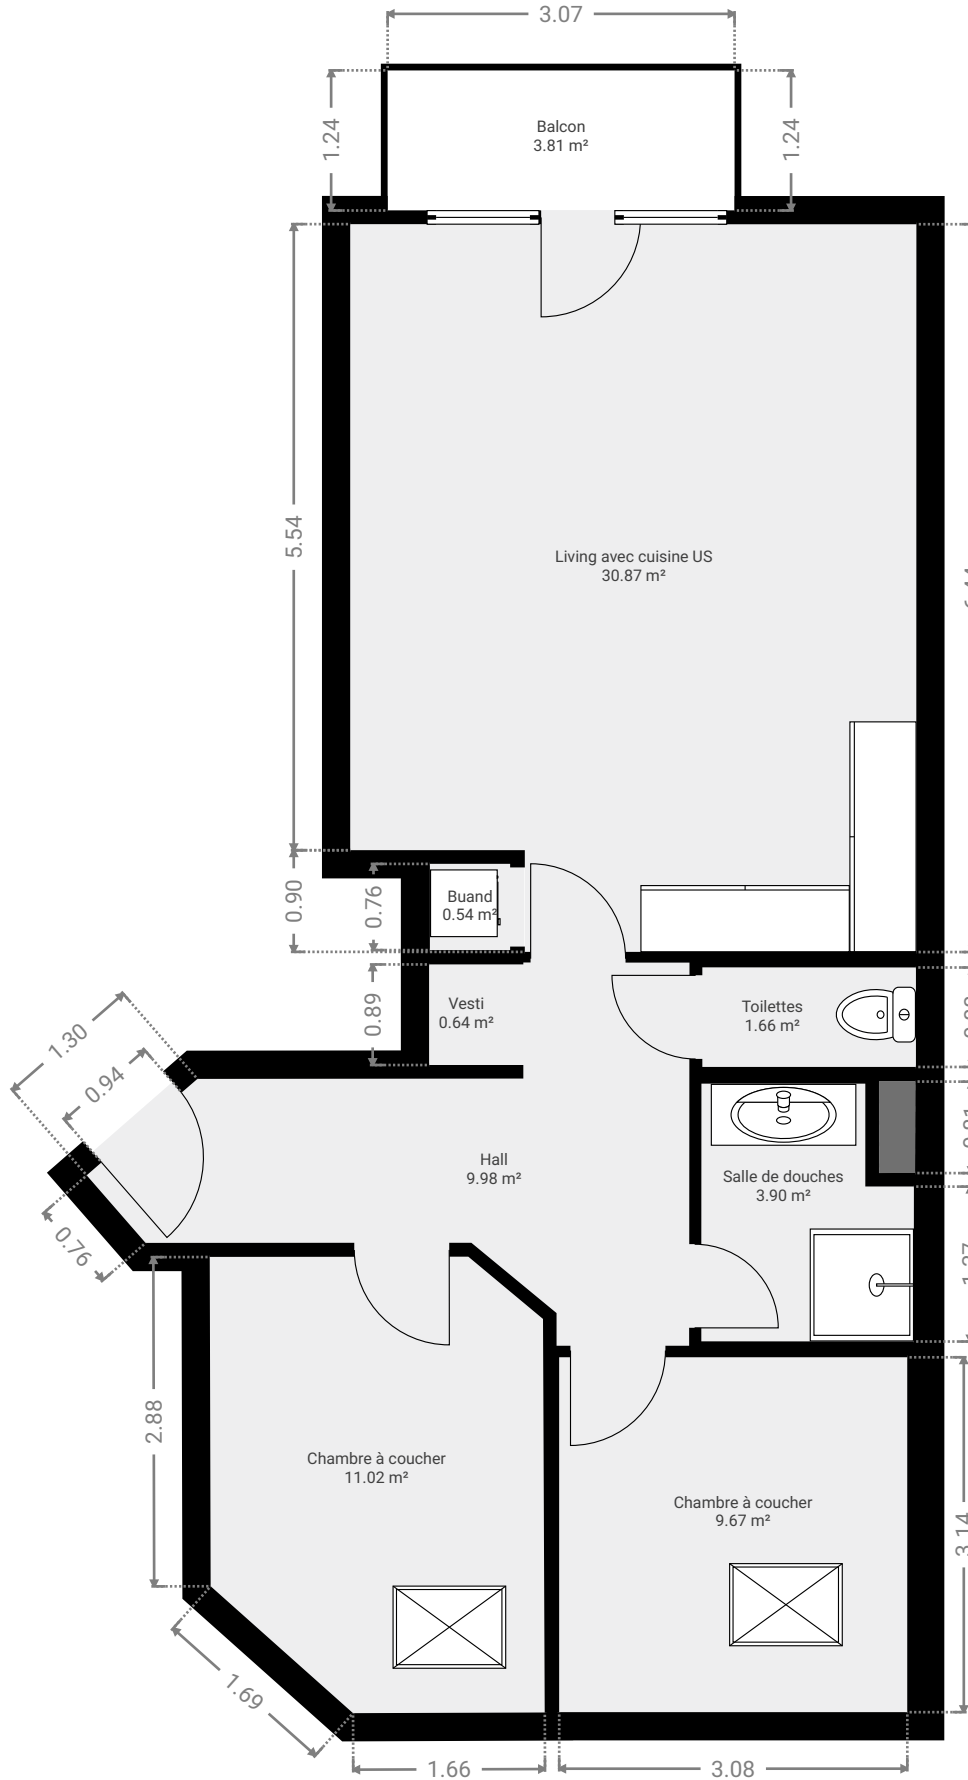

Duhainaut

ENVOYÉ PAR
Antoine Marlair
antoine@pierremarlair.be

CRÉÉ LE
2024-04-11

LOCALISATION
Rue Duhainaut 36
5100 Namur
Namur
Belgique

Surface totale
72.06 m²

Étages
1

Duhainaut

Rue Duhainaut 36, 5100 Namur, Namur, Belgique

SURFACE TOTALE : 72.06 m² • SURFACE HABITABLE : 68.25 m² • ÉTAGES : 1

▼ 2e étage

SURFACE TOTALE : 72.06 m² • SURFACE HABITABLE : 68.25 m² •

CE CROQUIS EST FOURNI EN L'ETAT SANS GARANTIE D'AUCUNE SORTE.

0 1 2 3m

1:67
Page 2/2