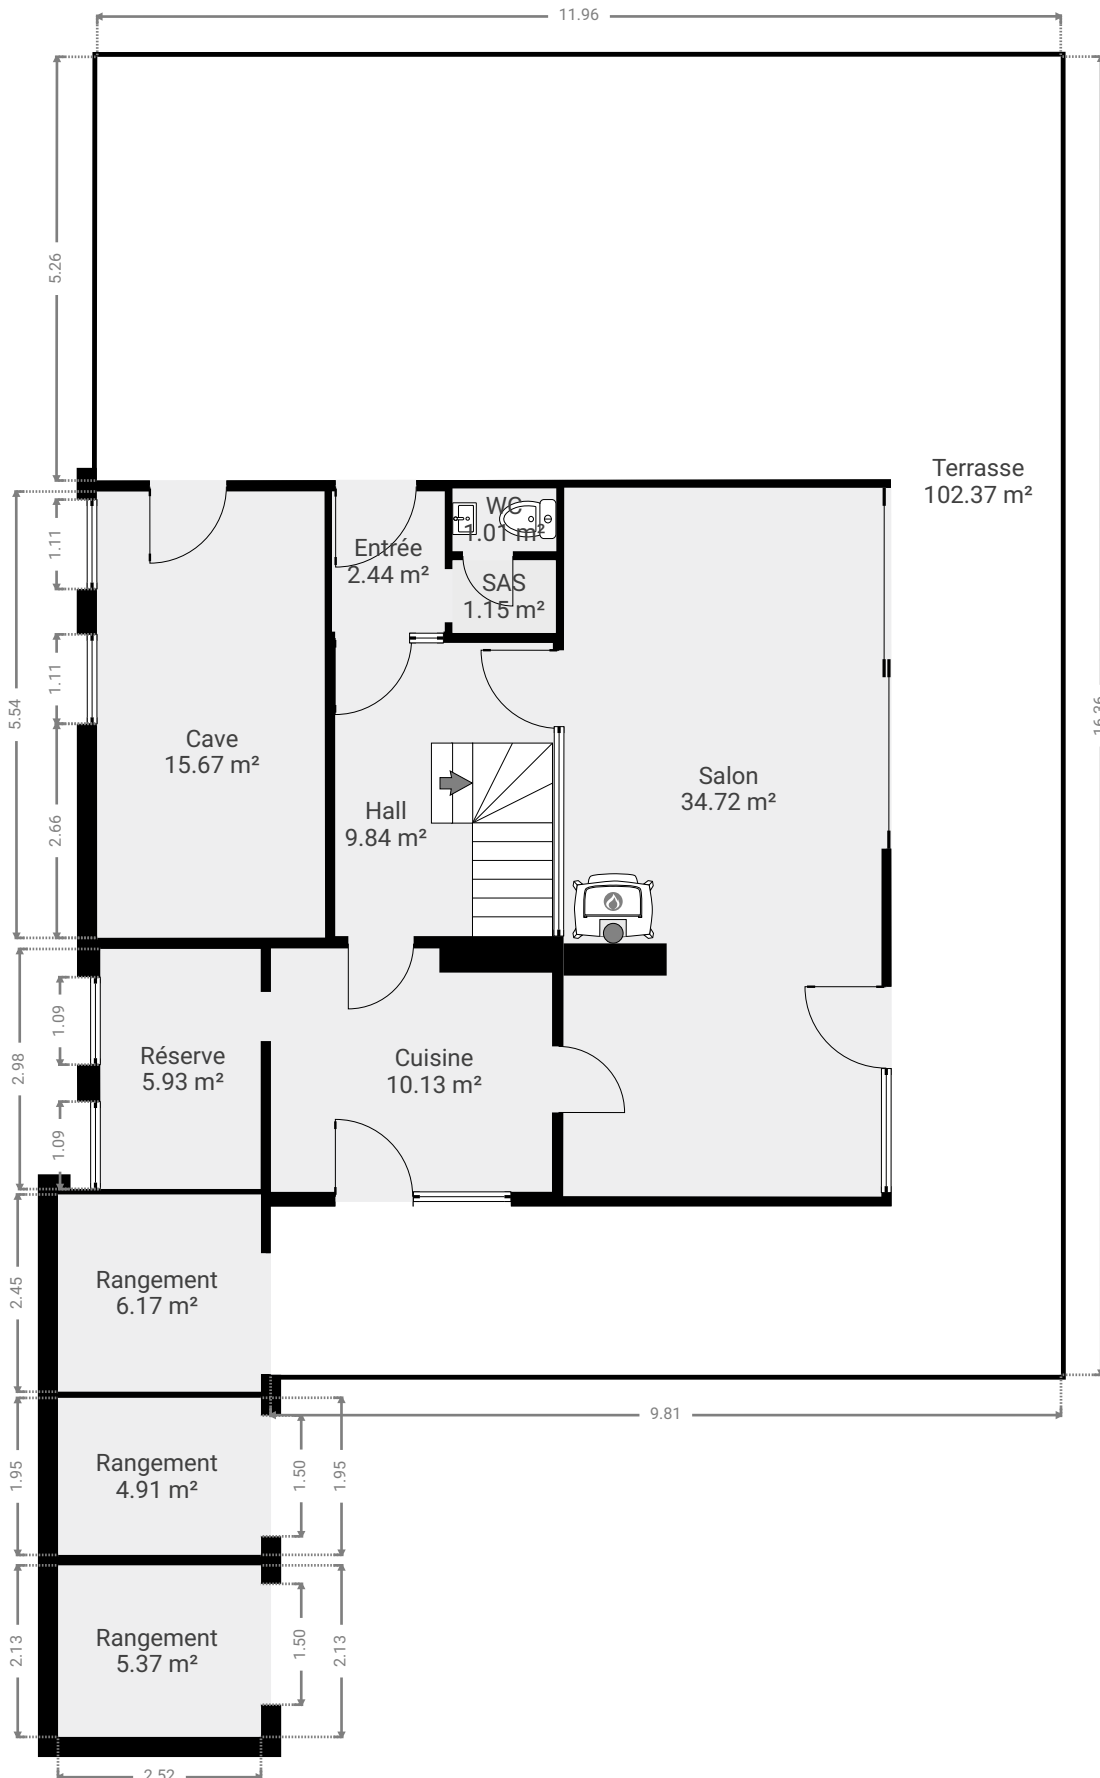

Tarins

ENVOYÉ PAR

Antoine Marlair
antoine@pierremarlair.be

CRÉÉ LE

2024-04-02

LOCALISATION

Rue des Tarins 5
5101 Lives-sur-Meuse
Namur
Belgique

Surface totale 300.80 m ²	Étages 2
--	--------------------

Tarins

Rue des Tarins 5, 5101 Lives-sur-Meuse, Namur, Belgique

SURFACE TOTALE : 300.80 m² • SURFACE HABITABLE : 161.21 m² • ÉTAGES : 2

▼ Rez-de-chaussée

SURFACE TOTALE : 199.63 m² • SURFACE HABITABLE : 97.26 m² •

CE CROQUIS EST FOURNI EN L'ETAT SANS GARANTIE D'AUCUNE SORTE.

0 1 2 3 4m

1:94

Page 2/3

Tarins

Rue des Tarins 5, 5101 Lives-sur-Meuse, Namur, Belgique

SURFACE TOTALE : 300.80 m² • SURFACE HABITABLE : 161.21 m² • ÉTAGES : 2

▼ 1er étage

SURFACE TOTALE : 101.17 m² • SURFACE HABITABLE : 63.95 m² •