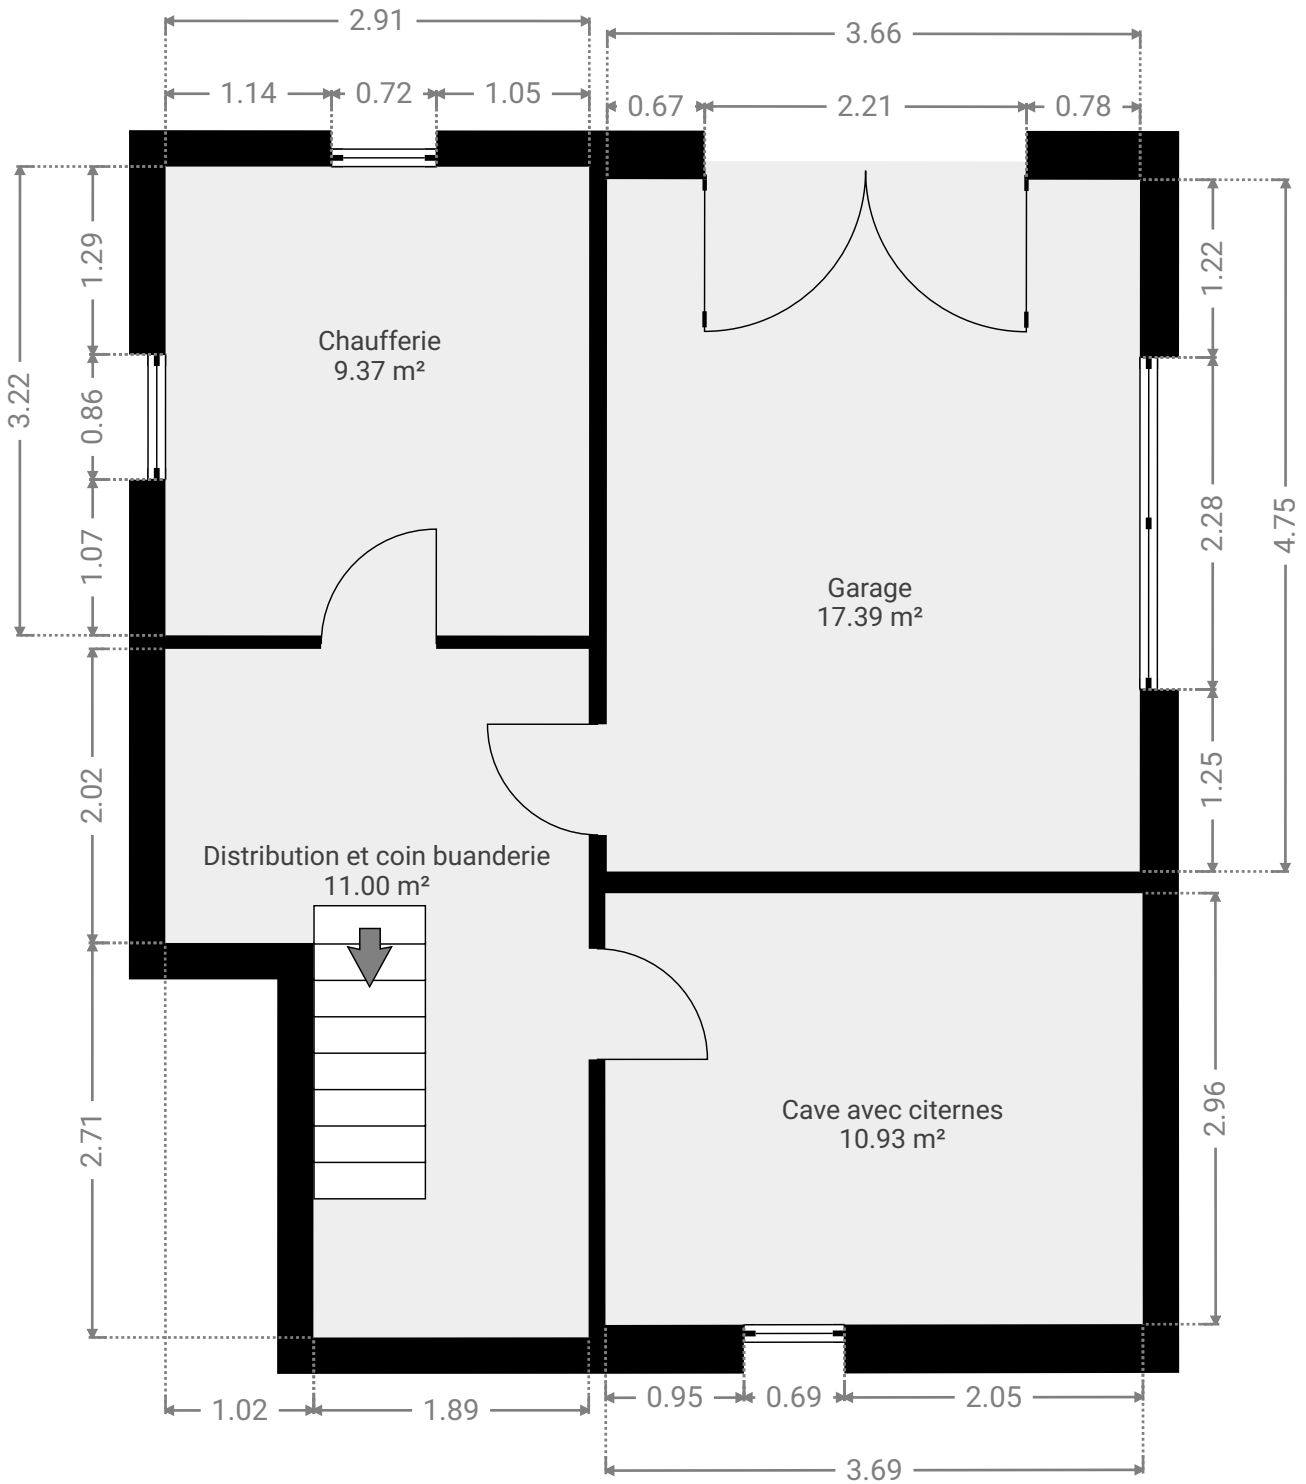

Meuse

ENVOYÉ PAR
Antoine Marlair
antoine@pierremarlair.be

CRÉÉ LE
2024-03-12

LOCALISATION
Rive de Meuse 2
5170 Profondeville
Namur
Belgique

Surface totale
145.03 m²

Étages
3

Meuse

Rive de Meuse 2, 5170 Profondeville, Namur, Belgique

SURFACE TOTALE : 145.03 m² • SURFACE HABITABLE : 127.64 m² • ÉTAGES : 3

▼ Rez-de-chaussée

SURFACE TOTALE : 48.67 m² • SURFACE HABITABLE : 31.27 m² •

Meuse

Rive de Meuse 2, 5170 Profondeville, Namur, Belgique
SURFACE TOTALE : 145.03 m² • SURFACE HABITABLE : 127.64 m² • ÉTAGES : 3

▼ 1er étage

SURFACE TOTALE : 47.45 m² • SURFACE HABITABLE : 47.45 m² •

Meuse

Rive de Meuse 2, 5170 Profondeville, Namur, Belgique
SURFACE TOTALE : 145.03 m² • SURFACE HABITABLE : 127.64 m² • ÉTAGES : 3

▼ 2e étage

SURFACE TOTALE : 48.92 m² • SURFACE HABITABLE : 48.92 m² •