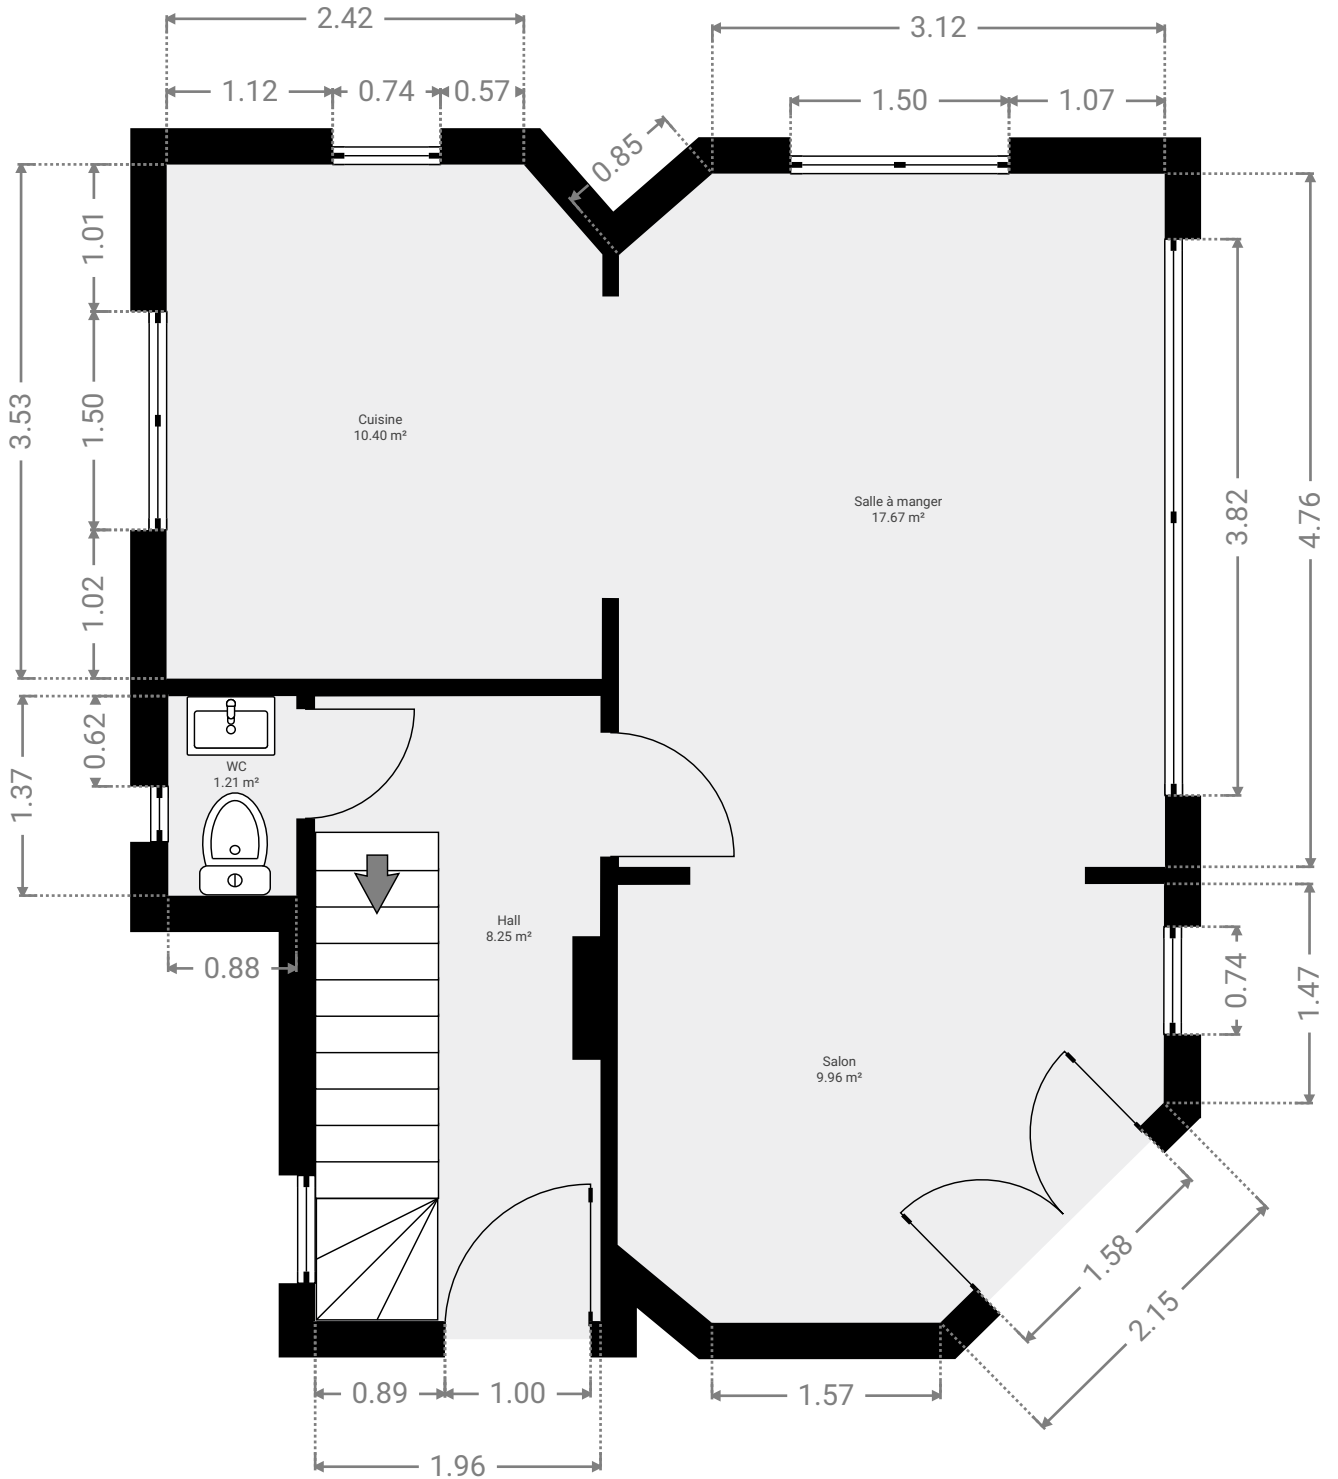

Meuse

ENVOYÉ PAR
Antoine Marlair
antoine@pierremarlair.be

CRÉÉ LE
2024-03-12

LOCALISATION
Rive de Meuse 2
5170 Profondeville
Namur
Belgique

Surface totale
145.03 m²

Étages
3

Meuse

Rive de Meuse 2, 5170 Profondeville, Namur, Belgique

SURFACE TOTALE : 145.03 m² • SURFACE HABITABLE : 127.64 m² • ÉTAGES : 3

▼ Rez-de-chaussée

SURFACE TOTALE : 48.67 m² • SURFACE HABITABLE : 31.27 m² •

Meuse

Rive de Meuse 2, 5170 Profondeville, Namur, Belgique
SURFACE TOTALE : 145.03 m² • SURFACE HABITABLE : 127.64 m² • ÉTAGES : 3

▼ 1er étage

SURFACE TOTALE : 47.45 m² • SURFACE HABITABLE : 47.45 m² •

Meuse

Rive de Meuse 2, 5170 Profondeville, Namur, Belgique
SURFACE TOTALE : 145.03 m² • SURFACE HABITABLE : 127.64 m² • ÉTAGES : 3

▼ 2e étage

SURFACE TOTALE : 48.92 m² • SURFACE HABITABLE : 48.92 m² •