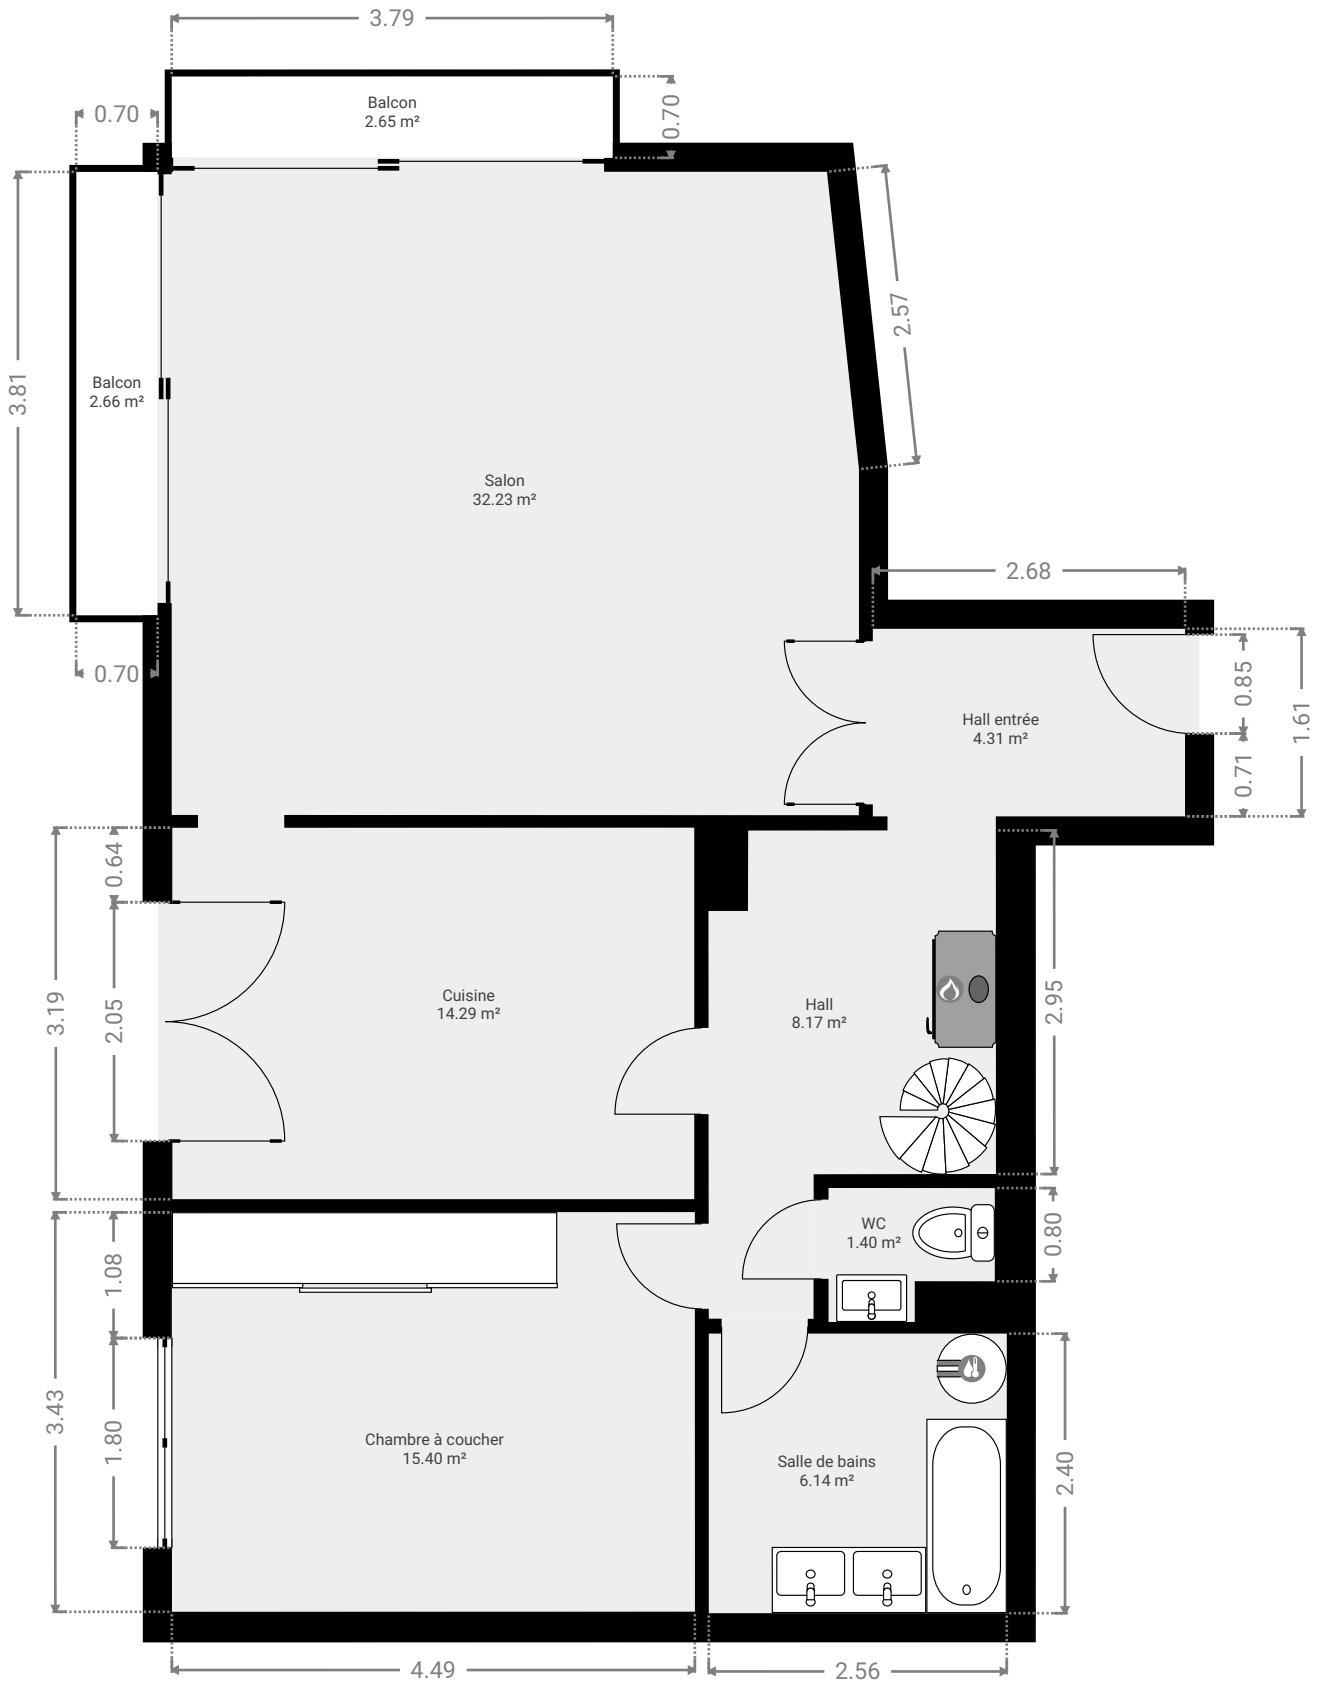

Masuis Jambois

ENVOYÉ PAR
Antoine Marlair
antoine@pierremarlair.be

CRÉÉ LE
2024-04-02

LOCALISATION
Rue des Masuis Jambois 5
5100 Namur
Namur
Belgique

Surface totale
122.25 m²

Étages
2

Masuis Jambois

Rue des Masuis Jambois 5, 5100 Namur, Namur, Belgique
SURFACE TOTALE : 122.25 m² • SURFACE HABITABLE : 116.95 m² • ÉTAGES : 2

▼ 4e étage

SURFACE TOTALE : 87.19 m² • SURFACE HABITABLE : 81.90 m² •

CE CROQUIS EST FOURNI EN L'ETAT SANS GARANTIE D'AUCUNE SORTE.

1:65
Page 2/3

Masuis Jambois

Rue des Masuis Jambois 5, 5100 Namur, Namur, Belgique

SURFACE TOTALE : 122.25 m² • SURFACE HABITABLE : 116.95 m² • ÉTAGES : 2

▼ 5e étage

SURFACE TOTALE : 35.06 m² • SURFACE HABITABLE : 35.06 m² •