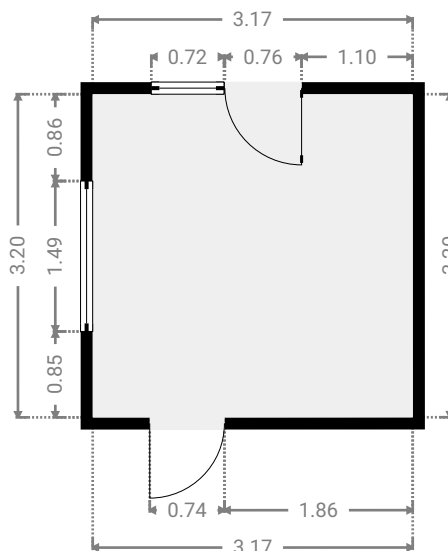

▼ Cuisine Rez-de-chaussée

LARGEUR : 3.17 m • LONGUEUR : 3.20 m
SURFACE : 10.14 m² • PÉRIMÈTRE : 12.74 m