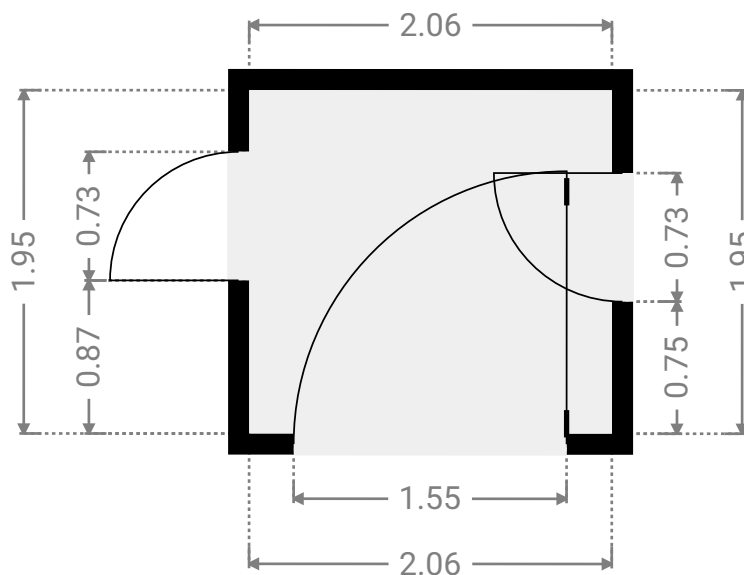

SURFACE TOTALE : 113.39 m² • SURFACE HABITABLE : 80.58 m² • ÉTAGES : 1 • PIÈCES : 8

▼ Hall Rez-de-chaussée

LARGEUR : 2.06 m • LONGUEUR : 1.95 m
SURFACE : 4.02 m² • PÉRIMÈTRE : 8.02 m