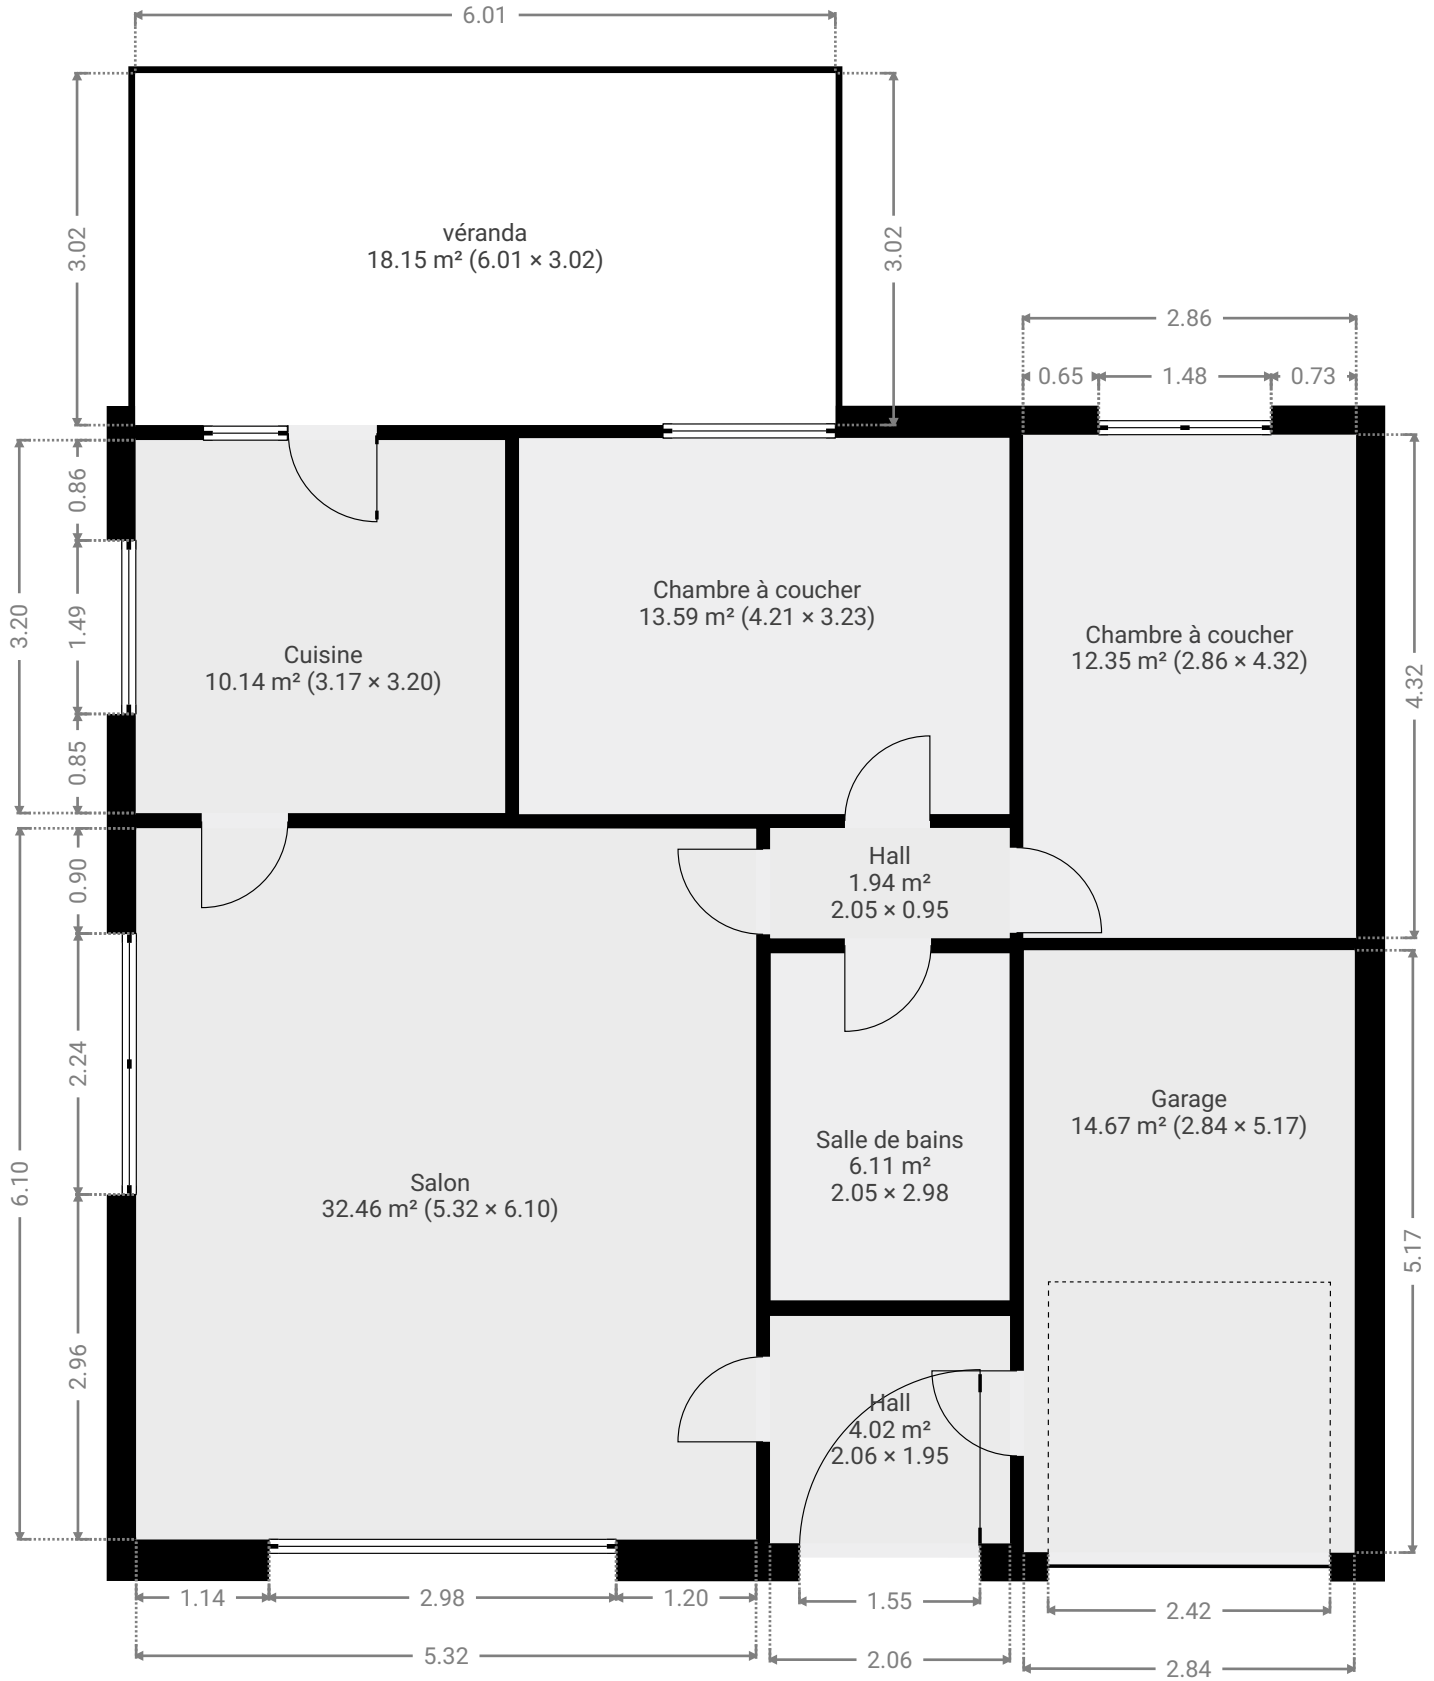

SURFACE TOTALE : 113.39 m² • SURFACE HABITABLE : 80.58 m² • ÉTAGES : 1 • PIÈCES : 8

▼ Rez-de-chaussée

SURFACE TOTALE : 113.39 m² • SURFACE HABITABLE : 80.58 m² • PIÈCES : 8

CE PLAN EST FOURNI EN L'ETAT SANS GARANTIE D'AUCUNE SORTIE. SENSOPIA N'ACCORDE AUCUNE GARANTIE, Y COMPRIS, SANS S'Y LIMITER, DES GARANTIES QUANT À LA QUALITE ET À LA PRÉCISION DES DIMENSIONS.

0 1 2 3m 1:65

Page 1/6

▼ Chambre à coucher Rez-de-chaussée

LARGEUR : 2.86 m • LONGUEUR : 4.32 m
SURFACE : 12.35 m² • PÉRIMÈTRE : 14.36 m

▼ Chambre à coucher Rez-de-chaussée

LARGEUR : 4.21 m • LONGUEUR : 3.23 m
SURFACE : 13.59 m² • PÉRIMÈTRE : 14.88 m

LARGEUR : 2.05 m • LONGUEUR : 0.95 m
SURFACE : 1.94 m² • PÉRIMÈTRE : 6.00 m

CE PLAN EST FOURNI EN L'ÉTAT SANS GARANTIE D'AUCUNE SORTIE. SENSOPIA N'ACCORDE AUCUNE GARANTIE, Y COMPRIS, SANS S'Y LIMITER, DES GARANTIES QUANT À LA QUALITÉ ET À LA PRÉCISION DES DIMENSIONS.

LARGEUR : 6.01 m • LONGUEUR : 3.02 m
SURFACE : 18.15 m² • PÉRIMÈTRE : 18.06 m