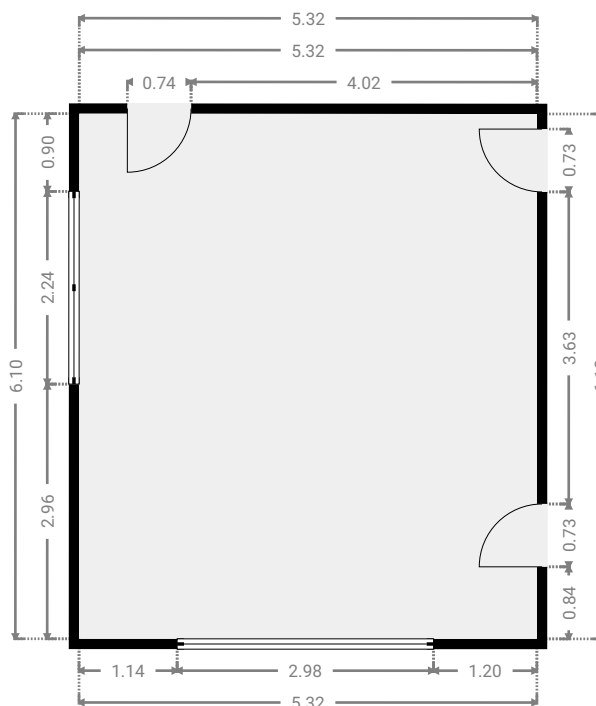

0 1 2 3m 1:65

Page 1/6

▼ Chambre à coucher Rez-de-chaussée

LARGEUR : 2.86 m • LONGUEUR : 4.32 m
SURFACE : 12.35 m² • PÉRIMÈTRE : 14.36 m

▼ Chambre à coucher Rez-de-chaussée

LARGEUR : 4.21 m • LONGUEUR : 3.23 m
SURFACE : 13.59 m² • PÉRIMÈTRE : 14.88 m

LARGEUR : 2.05 m • LONGUEUR : 0.95 m
SURFACE : 1.94 m² • PÉRIMÈTRE : 6.00 m

CE PLAN EST FOURNI EN L'ÉTAT SANS GARANTIE D'AUCUNE SORTIE. SENSOPIA N'ACCORDE AUCUNE GARANTIE, Y COMPRIS, SANS S'Y LIMITER, DES GARANTIES QUANT À LA QUALITÉ ET À LA PRÉCISION DES DIMENSIONS.

▼ Salle de bains Rez-de-chaussée

LARGEUR : 2.05 m • LONGUEUR : 2.98 m
SURFACE : 6.11 m² • PÉRIMÈTRE : 10.06 m

▼ Salon Rez-de-chaussée

LARGEUR : 5.32 m • LONGUEUR : 6.10 m
SURFACE : 32.46 m² • PÉRIMÈTRE : 22.84 m

LARGEUR : 6.01 m • LONGUEUR : 3.02 m
SURFACE : 18.15 m² • PÉRIMÈTRE : 18.06 m