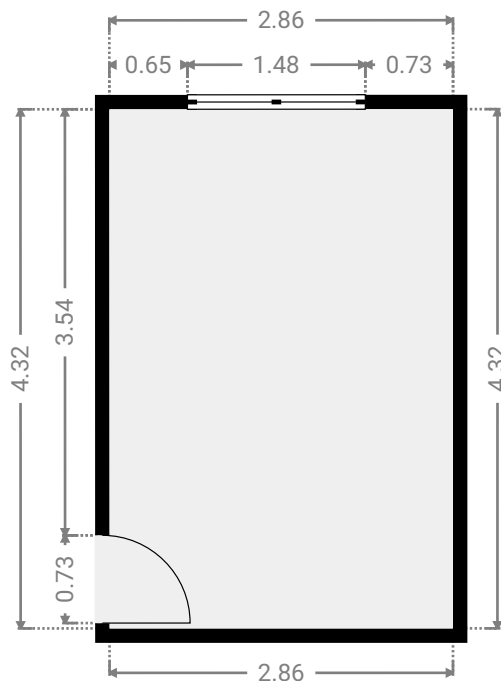

SURFACE TOTALE : 113.39 m² • SURFACE HABITABLE : 80.58 m² • ÉTAGES : 1 • PIÈCES : 8

▼ Rez-de-chaussée

SURFACE TOTALE : 113.39 m² • SURFACE HABITABLE : 80.58 m² • PIÈCES : 8

CE PLAN EST FOURNI EN L'ETAT SANS GARANTIE D'AUCUNE SORTIE. SENSOPIA N'ACCORDE AUCUNE GARANTIE, Y COMPRIS, SANS S'Y LIMITER, DES GARANTIES QUANT À LA QUALITE ET À LA PRÉCISION DES DIMENSIONS.

0 1 2 3m 1:65

Page 1/6

▼ Chambre à coucher Rez-de-chaussée

LARGEUR : 2.86 m • LONGUEUR : 4.32 m
SURFACE : 12.35 m² • PÉRIMÈTRE : 14.36 m

▼ Chambre à coucher Rez-de-chaussée

LARGEUR : 4.21 m • LONGUEUR : 3.23 m
SURFACE : 13.59 m² • PÉRIMÈTRE : 14.88 m

LARGEUR : 2.05 m • LONGUEUR : 0.95 m
SURFACE : 1.94 m² • PÉRIMÈTRE : 6.00 m

CE PLAN EST FOURNI EN L'ÉTAT SANS GARANTIE D'AUCUNE SORTIE. SENSOPIA N'ACCORDE AUCUNE GARANTIE, Y COMPRIS, SANS S'Y LIMITER, DES GARANTIES QUANT À LA QUALITÉ ET À LA PRÉCISION DES DIMENSIONS.

LARGEUR : 6.01 m • LONGUEUR : 3.02 m
SURFACE : 18.15 m² • PÉRIMÈTRE : 18.06 m