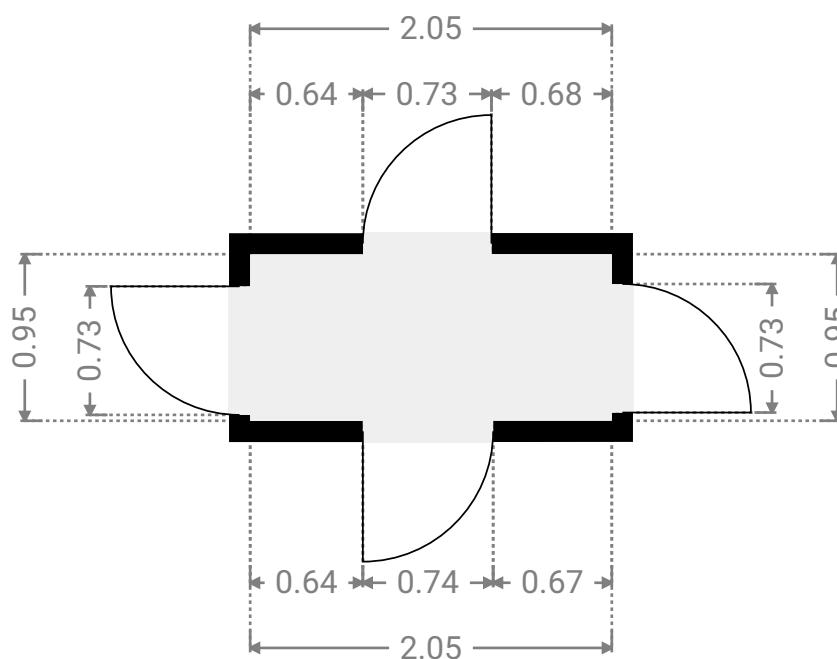

0 1 2 3m 1:65

Page 1/6

▼ Chambre à coucher Rez-de-chaussée

LARGEUR : 2.86 m • LONGUEUR : 4.32 m
SURFACE : 12.35 m² • PÉRIMÈTRE : 14.36 m

▼ Chambre à coucher Rez-de-chaussée

LARGEUR : 4.21 m • LONGUEUR : 3.23 m
SURFACE : 13.59 m² • PÉRIMÈTRE : 14.88 m

SURFACE TOTALE : 113.39 m² • SURFACE HABITABLE : 80.58 m² • ÉTAGES : 1 • PIÈCES : 8

▼ Hall Rez-de-chaussée

LARGEUR : 2.06 m • LONGUEUR : 1.95 m
SURFACE : 4.02 m² • PÉRIMÈTRE : 8.02 m

▼ Hall Rez-de-chaussée

LARGEUR : 2.05 m • LONGUEUR : 0.95 m
SURFACE : 1.94 m² • PÉRIMÈTRE : 6.00 m

CE PLAN EST FOURNI EN L'ÉTAT SANS GARANTIE D'AUCUNE SORTIE. SENSOPIA N'ACCORDE AUCUNE GARANTIE, Y COMPRIS, SANS S'Y LIMITER, DES GARANTIES QUANT À LA QUALITÉ ET À LA PRÉCISION DES DIMENSIONS.

LARGEUR : 6.01 m • LONGUEUR : 3.02 m
SURFACE : 18.15 m² • PÉRIMÈTRE : 18.06 m