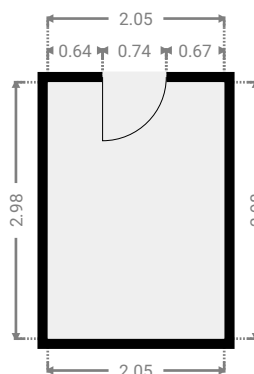

0 1 2 3m 1:65

Page 1/6

▼ Chambre à coucher Rez-de-chaussée

LARGEUR : 2.86 m • LONGUEUR : 4.32 m
SURFACE : 12.35 m² • PÉRIMÈTRE : 14.36 m

▼ Chambre à coucher Rez-de-chaussée

LARGEUR : 4.21 m • LONGUEUR : 3.23 m
SURFACE : 13.59 m² • PÉRIMÈTRE : 14.88 m

LARGEUR : 2.05 m • LONGUEUR : 0.95 m
SURFACE : 1.94 m² • PÉRIMÈTRE : 6.00 m

CE PLAN EST FOURNI EN L'ÉTAT SANS GARANTIE D'AUCUNE SORTIE. SENSOPIA N'ACCORDE AUCUNE GARANTIE, Y COMPRIS, SANS S'Y LIMITER, DES GARANTIES QUANT À LA QUALITÉ ET À LA PRÉCISION DES DIMENSIONS.

▼ Salle de bains Rez-de-chaussée

LARGEUR : 2.05 m • LONGUEUR : 2.98 m
SURFACE : 6.11 m² • PÉRIMÈTRE : 10.06 m

▼ Salon Rez-de-chaussée

LARGEUR : 5.32 m • LONGUEUR : 6.10 m
SURFACE : 32.46 m² • PÉRIMÈTRE : 22.84 m

LARGEUR : 6.01 m • LONGUEUR : 3.02 m
SURFACE : 18.15 m² • PÉRIMÈTRE : 18.06 m