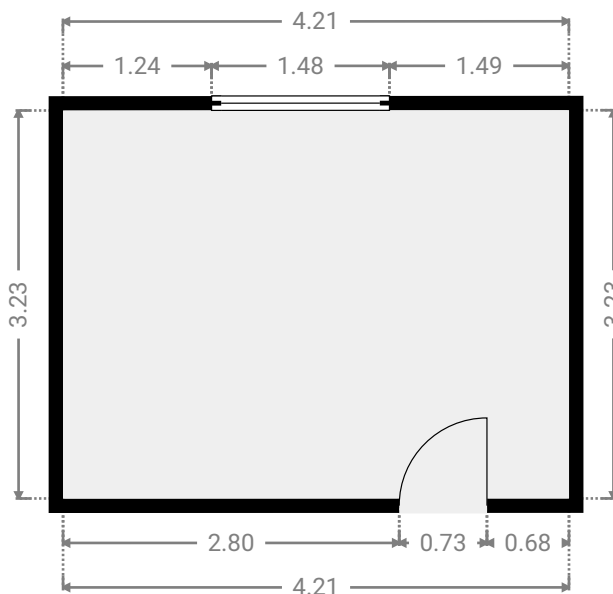

0 1 2 3m 1:65

Page 1/6

▼ Chambre à coucher Rez-de-chaussée

LARGEUR : 2.86 m • LONGUEUR : 4.32 m
SURFACE : 12.35 m² • PÉRIMÈTRE : 14.36 m

▼ Chambre à coucher Rez-de-chaussée

LARGEUR : 4.21 m • LONGUEUR : 3.23 m
SURFACE : 13.59 m² • PÉRIMÈTRE : 14.88 m

▼ Cuisine Rez-de-chaussée

LARGEUR : 3.17 m • LONGUEUR : 3.20 m
SURFACE : 10.14 m² • PÉRIMÈTRE : 12.74 m

▼ Garage Rez-de-chaussée

LARGEUR : 2.84 m • LONGUEUR : 5.17 m
SURFACE : 14.67 m² • PÉRIMÈTRE : 16.01 m

LARGEUR : 2.05 m • LONGUEUR : 0.95 m
SURFACE : 1.94 m² • PÉRIMÈTRE : 6.00 m

CE PLAN EST FOURNI EN L'ÉTAT SANS GARANTIE D'AUCUNE SORTIE. SENSOPIA N'ACCORDE AUCUNE GARANTIE, Y COMPRIS, SANS S'Y LIMITER, DES GARANTIES QUANT À LA QUALITÉ ET À LA PRÉCISION DES DIMENSIONS.

LARGEUR : 6.01 m • LONGUEUR : 3.02 m
SURFACE : 18.15 m² • PÉRIMÈTRE : 18.06 m