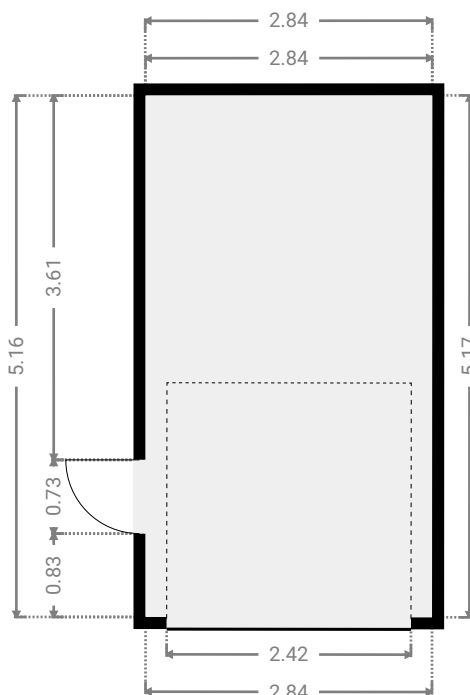

0 1 2 3m 1:65

Page 1/6

▼ Chambre à coucher Rez-de-chaussée

LARGEUR : 2.86 m • LONGUEUR : 4.32 m
SURFACE : 12.35 m² • PÉRIMÈTRE : 14.36 m

▼ Chambre à coucher Rez-de-chaussée

LARGEUR : 4.21 m • LONGUEUR : 3.23 m
SURFACE : 13.59 m² • PÉRIMÈTRE : 14.88 m

▼ Cuisine Rez-de-chaussée

LARGEUR : 3.17 m • LONGUEUR : 3.20 m
SURFACE : 10.14 m² • PÉRIMÈTRE : 12.74 m

▼ Garage Rez-de-chaussée

LARGEUR : 2.84 m • LONGUEUR : 5.17 m
SURFACE : 14.67 m² • PÉRIMÈTRE : 16.01 m

LARGEUR : 2.05 m • LONGUEUR : 0.95 m
SURFACE : 1.94 m² • PÉRIMÈTRE : 6.00 m

CE PLAN EST FOURNI EN L'ÉTAT SANS GARANTIE D'AUCUNE SORTIE. SENSOPIA N'ACCORDE AUCUNE GARANTIE, Y COMPRIS, SANS S'Y LIMITER, DES GARANTIES QUANT À LA QUALITÉ ET À LA PRÉCISION DES DIMENSIONS.

LARGEUR : 6.01 m • LONGUEUR : 3.02 m
SURFACE : 18.15 m² • PÉRIMÈTRE : 18.06 m