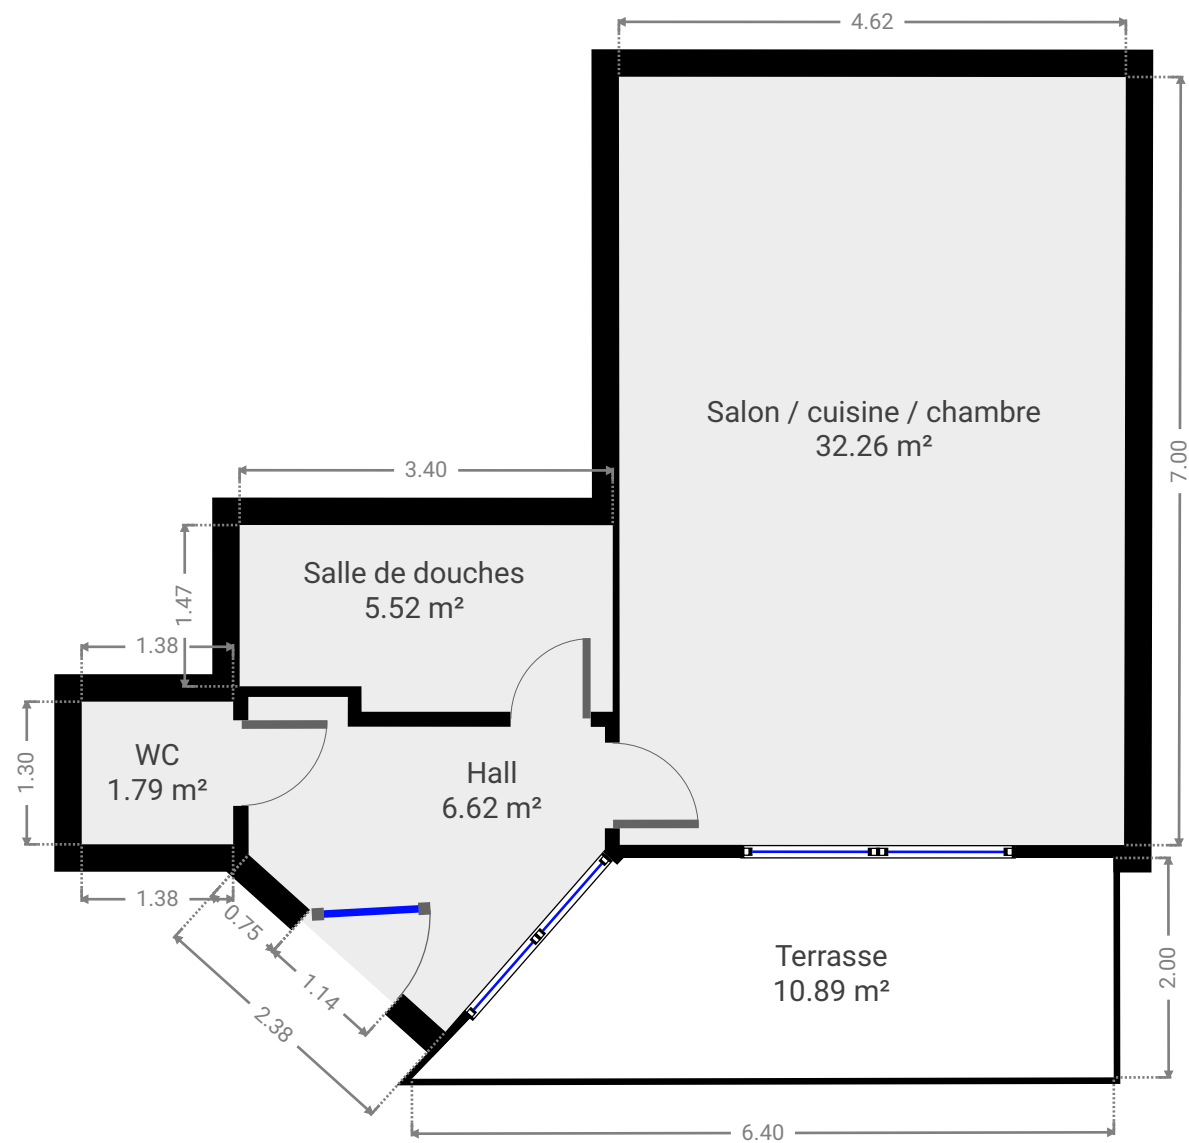

Fosses

ENVOYÉ PAR
Antoine Marlair
info@pierremarlair.be

CRÉÉ LE
2021-10-11

LOCALISATION
Rue de Fosses 7A bte 1
5150 Buzet
Floreffe
Belgique

Surface totale 46.17 m ²	Étages 1
---	--------------------

Fosses

Rue de Fosses 7A bte 1, 5150 Buzet, Floreffe, Belgique
SURFACE TOTALE : 46.17 m² • SURFACE HABITABLE : 46.17 m² • ÉTAGES : 1

▼ Rez-de-chaussée

SURFACE TOTALE : 46.17 m² • SURFACE HABITABLE : 46.17 m² •

CE CROQUIS EST FOURNI EN L'ETAT SANS GARANTIE D'AUCUNE SORTE.