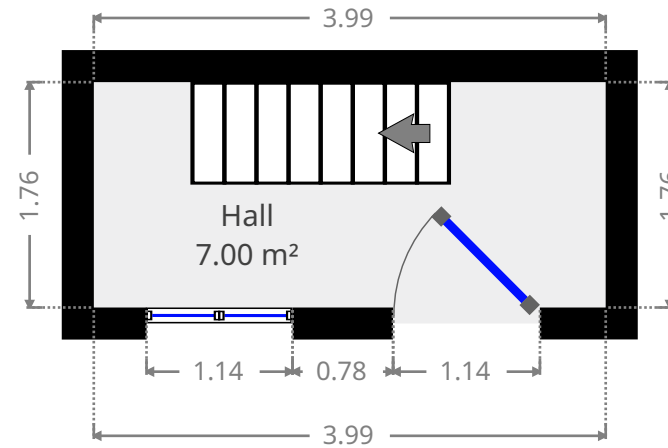

# Maieur

Rue du Maieur 28 (centre), 5170 Lesve, Profondeville, Belgique

**SURFACE TOTALE : 99.92 m<sup>2</sup> • SURFACE HABITABLE : 99.92 m<sup>2</sup> • ÉTAGES : 3**

## ▼ Rez-de-chaussée

**SURFACE TOTALE : 7.00 m<sup>2</sup> • SURFACE HABITABLE : 7.00 m<sup>2</sup> •**

# Maïeur

Rue du Maïeur 28 (centre), 5170 Lesve, Profondeville, Belgique

**SURFACE TOTALE : 99.92 m<sup>2</sup> • SURFACE HABITABLE : 99.92 m<sup>2</sup> • ÉTAGES : 3**