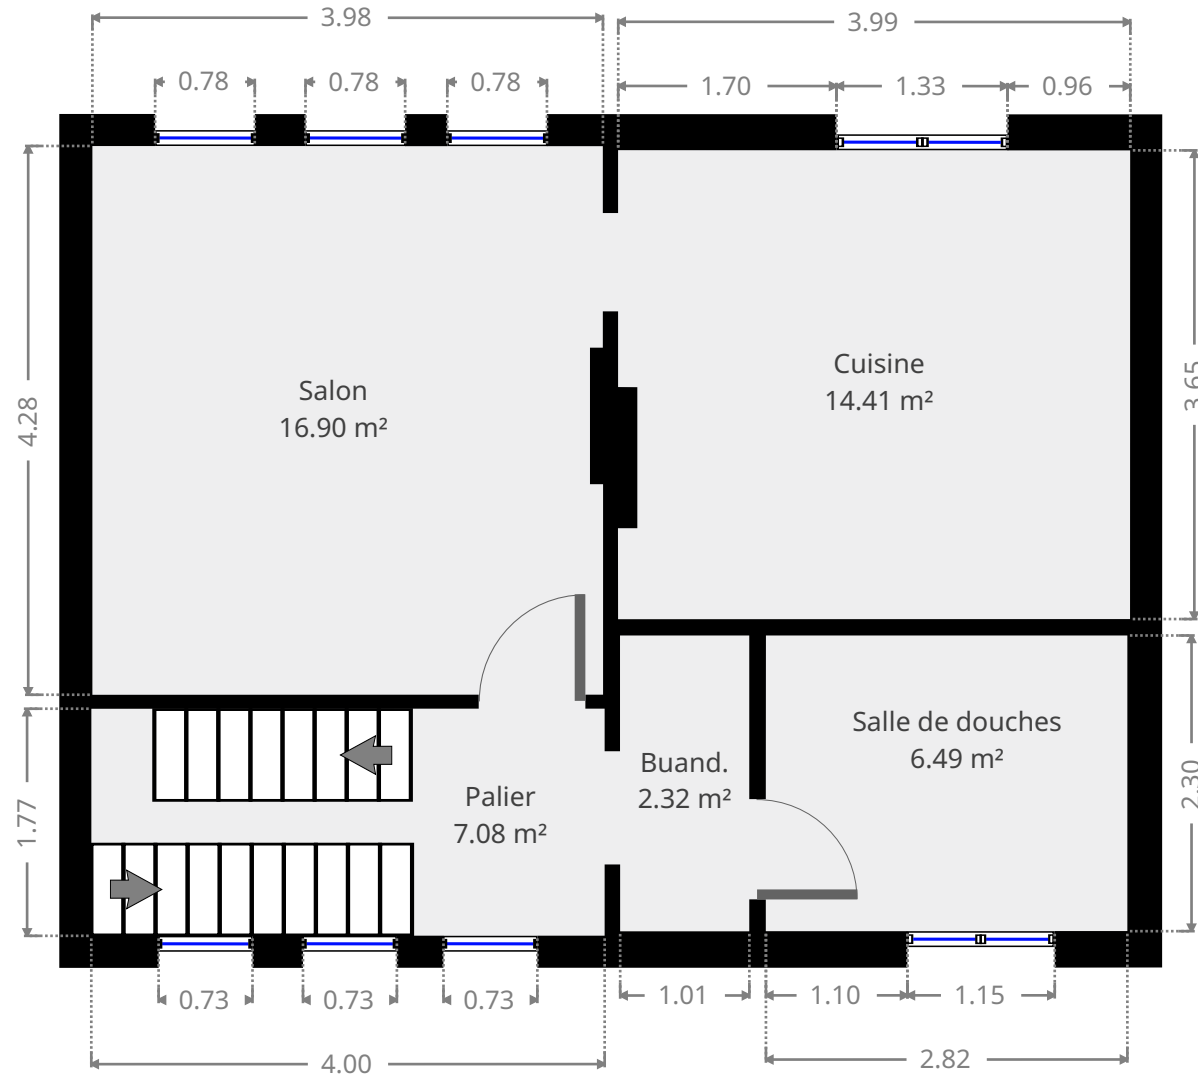

## ▼ Rez-de-chaussée

**SURFACE TOTALE : 7.00 m<sup>2</sup> • SURFACE HABITABLE : 7.00 m<sup>2</sup> •**

# Maïeur

Rue du Maïeur 28 (centre), 5170 Lesve, Profondeville, Belgique

**SURFACE TOTALE : 99.92 m<sup>2</sup> • SURFACE HABITABLE : 99.92 m<sup>2</sup> • ÉTAGES : 3**

## ▼ 1er étage

**SURFACE TOTALE : 47.17 m<sup>2</sup> • SURFACE HABITABLE : 47.17 m<sup>2</sup> •**