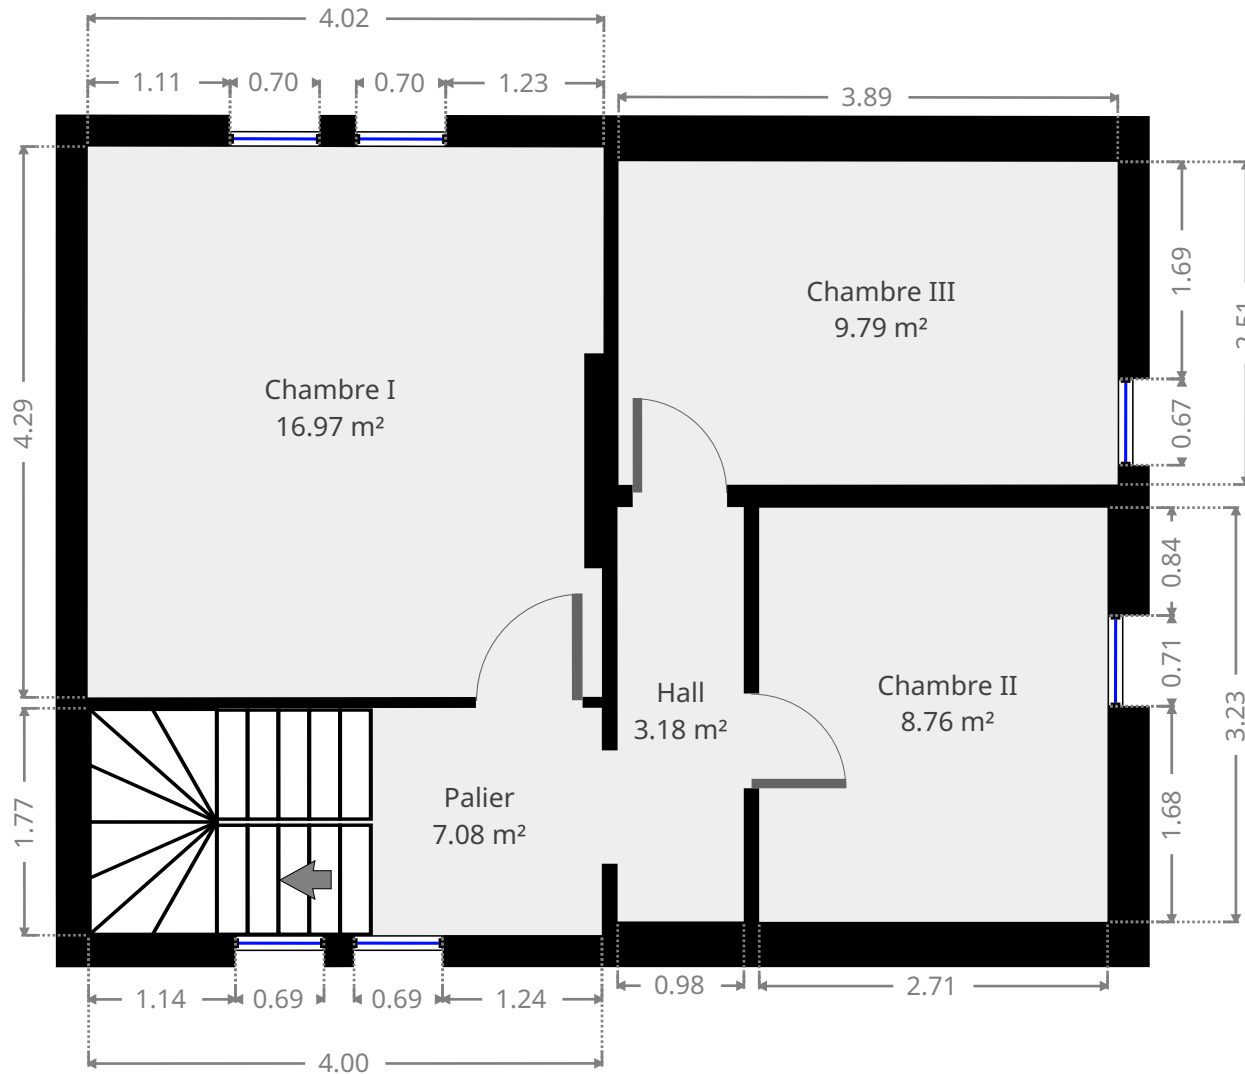

## ▼ Rez-de-chaussée

**SURFACE TOTALE : 7.00 m<sup>2</sup> • SURFACE HABITABLE : 7.00 m<sup>2</sup> •**

## ▼ 1er étage

**SURFACE TOTALE : 47.17 m<sup>2</sup> • SURFACE HABITABLE : 47.17 m<sup>2</sup> •**

# Maïeur

Rue du Maïeur 28 (centre), 5170 Lesve, Profondeville, Belgique

**SURFACE TOTALE : 99.92 m<sup>2</sup> • SURFACE HABITABLE : 99.92 m<sup>2</sup> • ÉTAGES : 3**

## ▼ 2e étage

**SURFACE TOTALE : 45.75 m<sup>2</sup> • SURFACE HABITABLE : 45.75 m<sup>2</sup> •**

CE CROQUIS EST FOURNI EN L'ETAT SANS GARANTIE D'AUCUNE SORTE.

1:59  
Page 4/4