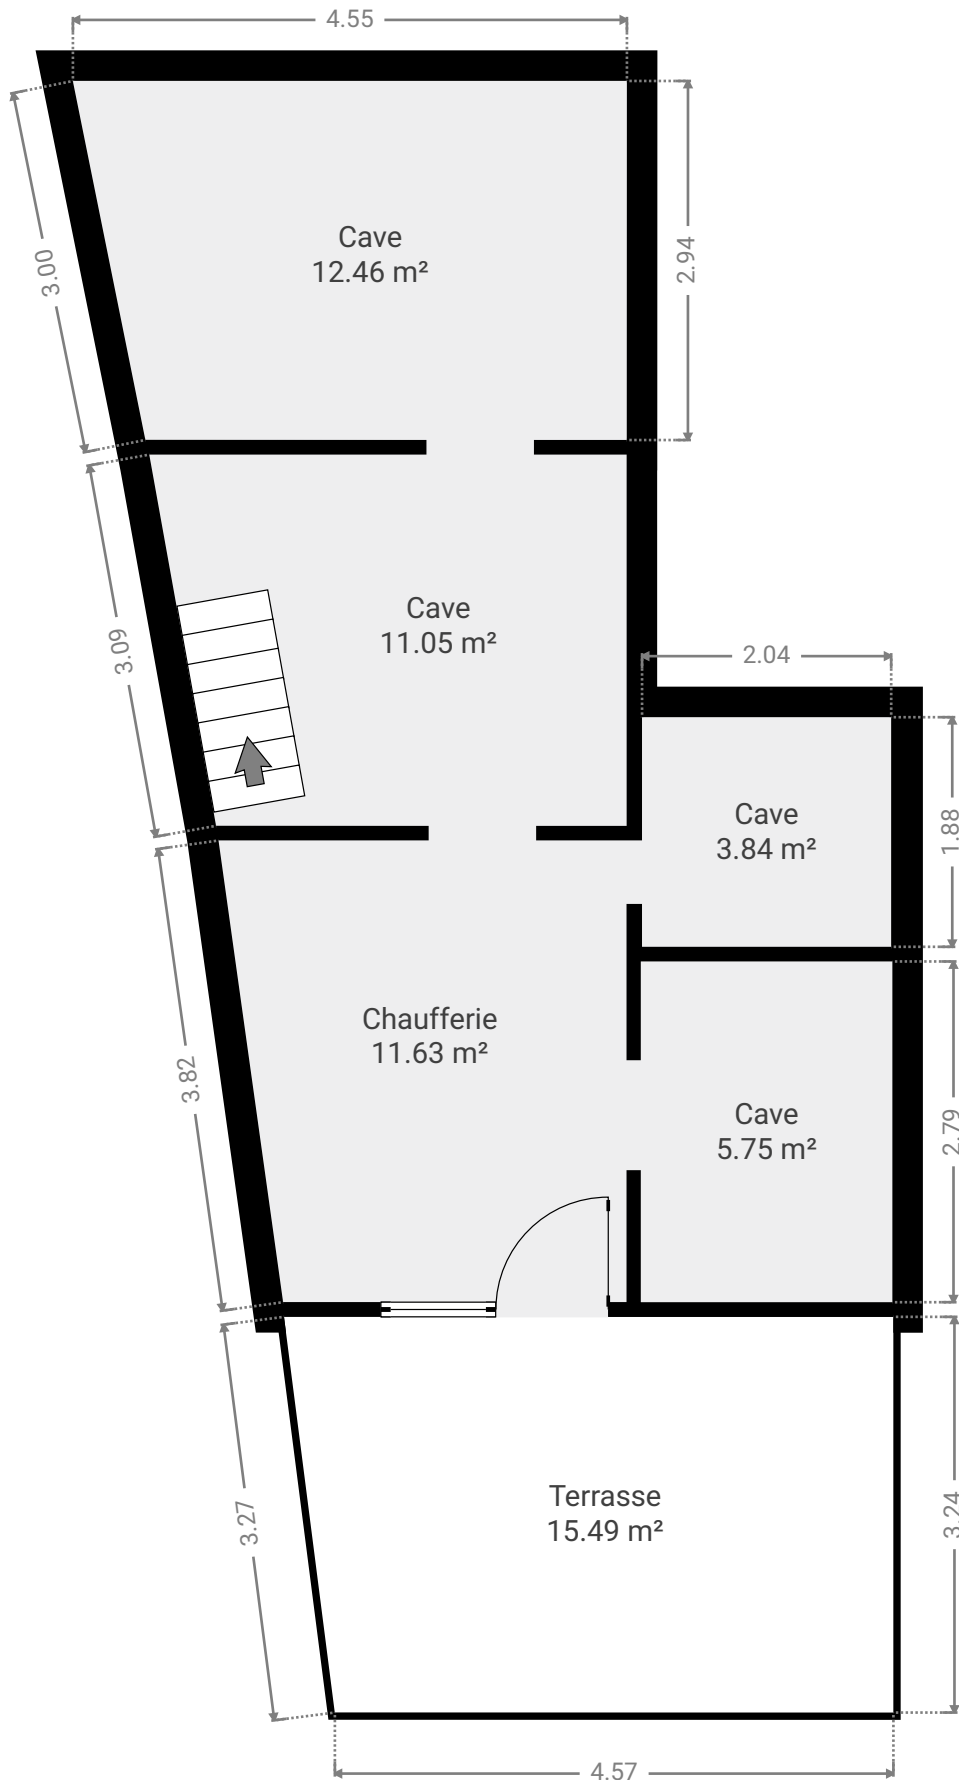

Charleroi

ENVOYÉ PAR

Antoine Marlair
antoine@pierremarlair.be

CRÉÉ LE

2024-03-20

LOCALISATION

Chaussée de Charleroi 144
5000 Namur
Namur
Belgique

Surface totale 151.04 m ²	Étages 3
--	--------------------

Charleroi

Chaussée de Charleroi 144, 5000 Namur, Namur, Belgique
SURFACE TOTALE : 151.04 m² • SURFACE HABITABLE : 135.56 m² • ÉTAGES : 3

▼ Rez-de-chaussée

SURFACE TOTALE : 44.83 m² • SURFACE HABITABLE : 44.83 m² •

Charleroi

Chaussée de Charleroi 144, 5000 Namur, Namur, Belgique
SURFACE TOTALE : 151.04 m² • SURFACE HABITABLE : 135.56 m² • ÉTAGES : 3

▼ 1er étage

SURFACE TOTALE : 46.04 m² • SURFACE HABITABLE : 46.04 m² •

Charleroi

Chaussée de Charleroi 144, 5000 Namur, Namur, Belgique
SURFACE TOTALE : 151.04 m² • SURFACE HABITABLE : 135.56 m² • ÉTAGES : 3

▼ Sous-sol

SURFACE TOTALE : 60.18 m² • SURFACE HABITABLE : 44.69 m² •