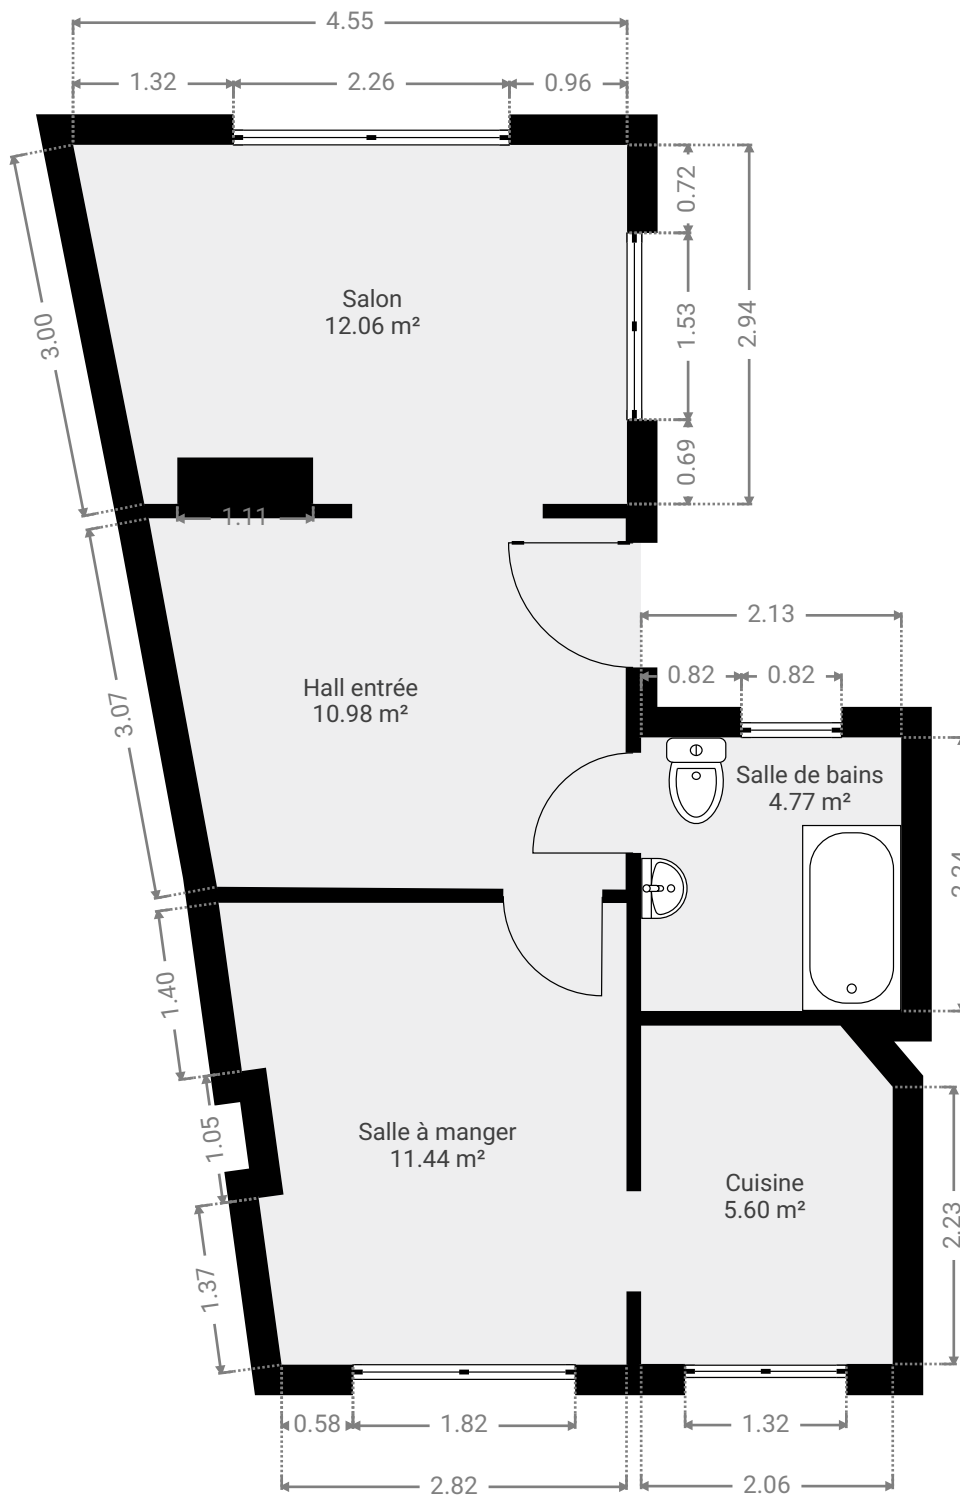

Charleroi

ENVOYÉ PAR

Antoine Marlair
antoine@pierremarlair.be

CRÉÉ LE

2024-03-20

LOCALISATION

Chaussée de Charleroi 144
5000 Namur
Namur
Belgique

Surface totale 151.04 m ²	Étages 3
--	--------------------

Charleroi

Chaussée de Charleroi 144, 5000 Namur, Namur, Belgique
SURFACE TOTALE : 151.04 m² • SURFACE HABITABLE : 135.56 m² • ÉTAGES : 3

▼ Rez-de-chaussée

SURFACE TOTALE : 44.83 m² • SURFACE HABITABLE : 44.83 m² •

Charleroi

Chaussée de Charleroi 144, 5000 Namur, Namur, Belgique
SURFACE TOTALE : 151.04 m² • SURFACE HABITABLE : 135.56 m² • ÉTAGES : 3

▼ 1er étage

SURFACE TOTALE : 46.04 m² • SURFACE HABITABLE : 46.04 m² •

Charleroi

Chaussée de Charleroi 144, 5000 Namur, Namur, Belgique
SURFACE TOTALE : 151.04 m² • SURFACE HABITABLE : 135.56 m² • ÉTAGES : 3

▼ Sous-sol

SURFACE TOTALE : 60.18 m² • SURFACE HABITABLE : 44.69 m² •