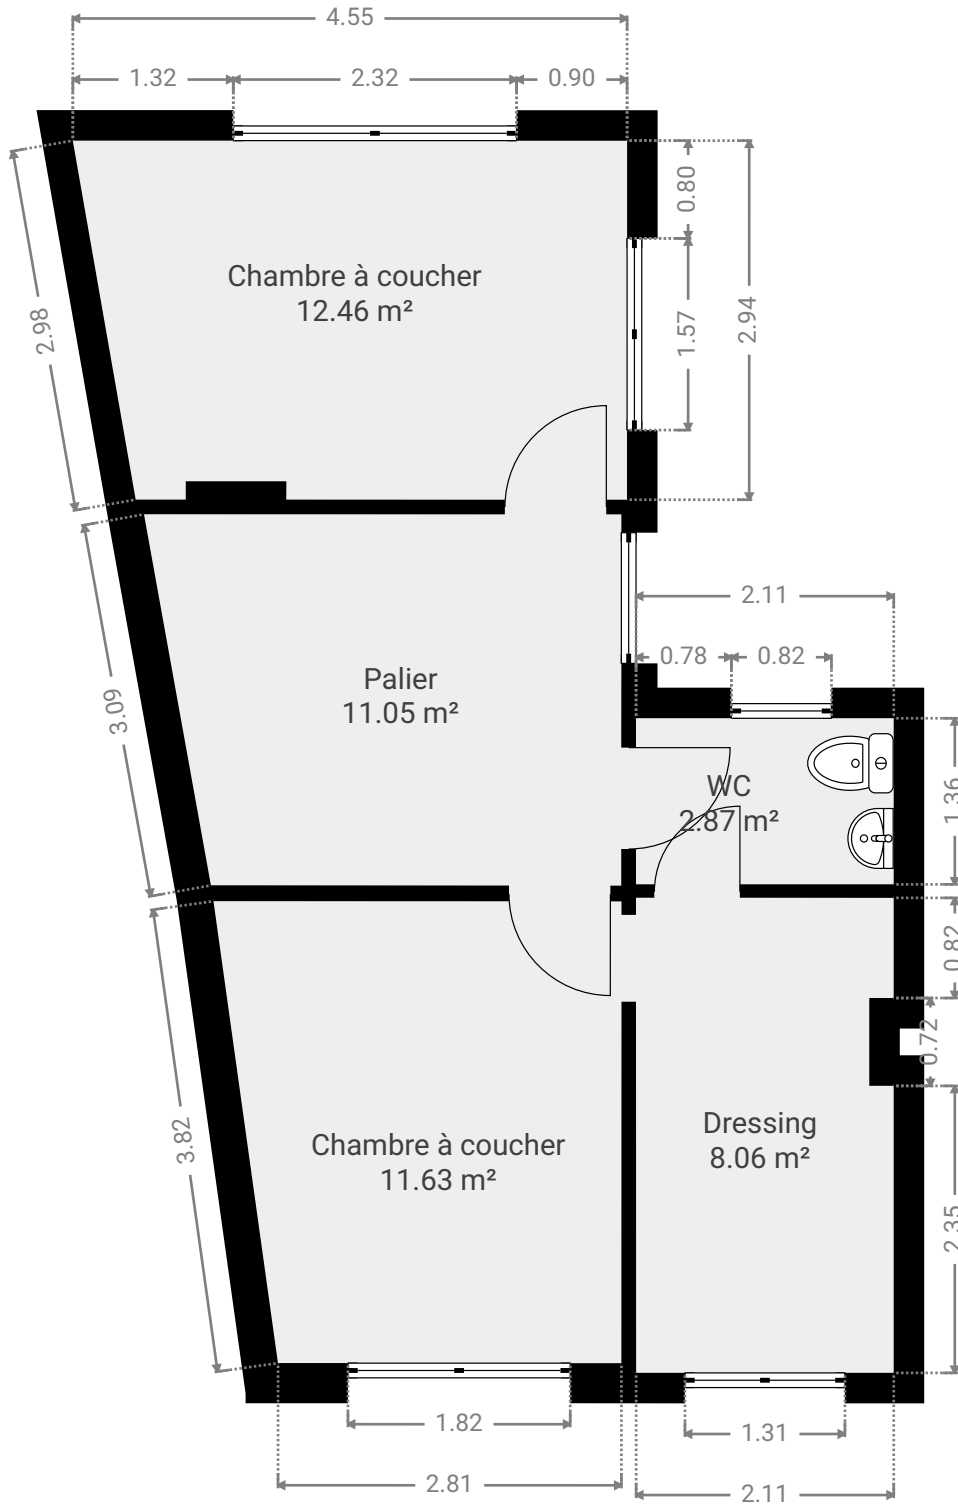

Charleroi

ENVOYÉ PAR

Antoine Marlair
antoine@pierremarlair.be

CRÉÉ LE

2024-03-20

LOCALISATION

Chaussée de Charleroi 144
5000 Namur
Namur
Belgique

Surface totale 151.04 m ²	Étages 3
--	--------------------

Charleroi

Chaussée de Charleroi 144, 5000 Namur, Namur, Belgique
SURFACE TOTALE : 151.04 m² • SURFACE HABITABLE : 135.56 m² • ÉTAGES : 3

▼ Rez-de-chaussée

SURFACE TOTALE : 44.83 m² • SURFACE HABITABLE : 44.83 m² •

Charleroi

Chaussée de Charleroi 144, 5000 Namur, Namur, Belgique
SURFACE TOTALE : 151.04 m² • SURFACE HABITABLE : 135.56 m² • ÉTAGES : 3

▼ 1er étage

SURFACE TOTALE : 46.04 m² • SURFACE HABITABLE : 46.04 m² •

Charleroi

Chaussée de Charleroi 144, 5000 Namur, Namur, Belgique
SURFACE TOTALE : 151.04 m² • SURFACE HABITABLE : 135.56 m² • ÉTAGES : 3

▼ Sous-sol

SURFACE TOTALE : 60.18 m² • SURFACE HABITABLE : 44.69 m² •