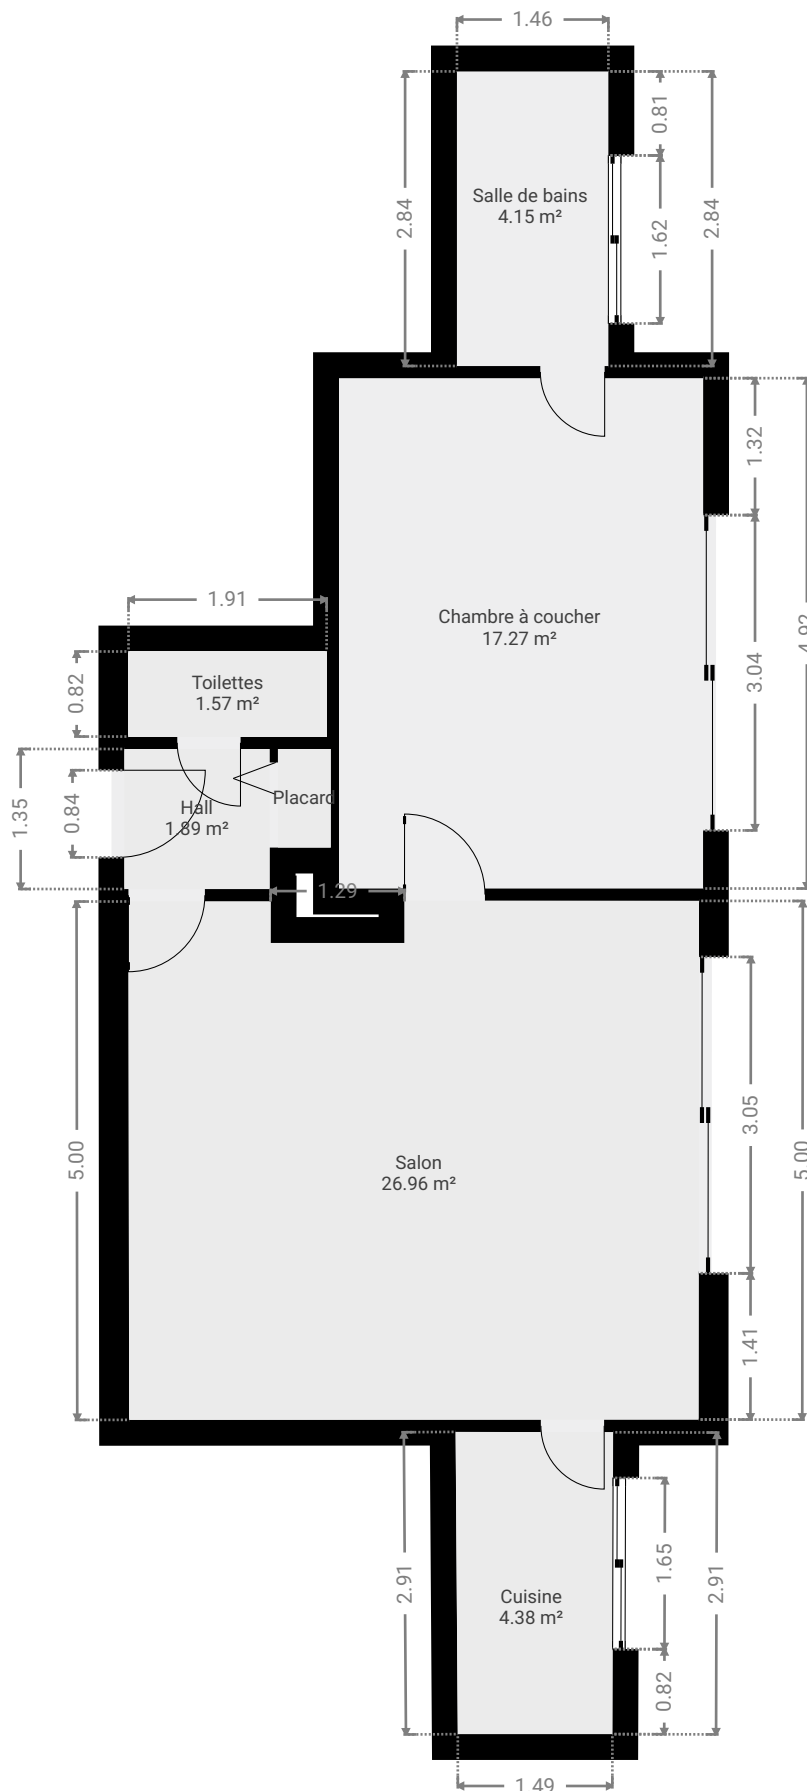

Hulle 39/45

ENVOYÉ PAR

Antoine Marlair
antoine@pierremarlair.be

CRÉÉ LE

2024-02-06

LOCALISATION

Rue de la Hulle 39
5170 Profondeville
Profondeville
Belgique

Surface totale	Étages
56.67 m ²	1

Hulle 39/45

Rue de la Hulle 39, 5170 Profondeville, Profondeville, Belgique

SURFACE TOTALE : 56.67 m² • SURFACE HABITABLE : 56.67 m² • ÉTAGES : 1

▼ 2e étage

SURFACE TOTALE : 56.67 m² • SURFACE HABITABLE : 56.67 m² •