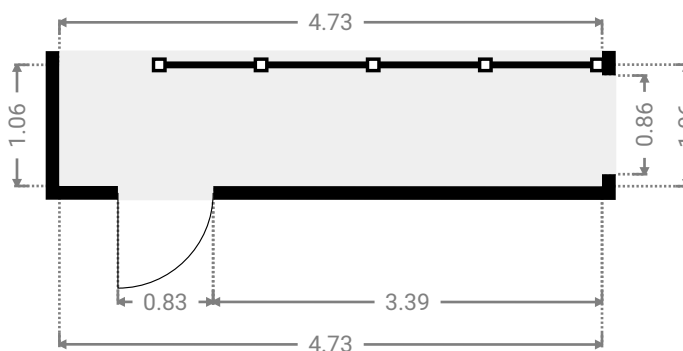

LARGEUR : 4.67 m • LONGUEUR : 3.52 m
SURFACE : 14.46 m² • PÉRIMÈTRE : 16.39 m

CE PLAN EST FOURNI EN L'ÉTAT SANS GARANTIE D'AUCUNE SORTIE. SENSOPIA N'ACCORDE AUCUNE GARANTIE, Y COMPRIS, SANS S'Y LIMITER, DES GARANTIES QUANT À LA QUALITÉ ET À LA PRÉCISION DES DIMENSIONS.

SURFACE TOTALE : 147.71 m² • SURFACE HABITABLE : 133.84 m² • ÉTAGES : 2 • PIÈCES : 12

▼ Chambre 2e étage

LARGEUR : 4.68 m • LONGUEUR : 4.61 m
SURFACE : 19.67 m² • PÉRIMÈTRE : 18.59 m

▼ Hall 2e étage

LARGEUR : 4.73 m • LONGUEUR : 1.06 m
SURFACE : 5.00 m² • PÉRIMÈTRE : 11.58 m

CE PLAN EST FOURNI EN L'ÉTAT SANS GARANTIE D'AUCUNE SORTIE. SENSOPIA N'ACCORDE AUCUNE GARANTIE, Y COMPRIS, SANS S'Y LIMITER, DES GARANTIES QUANT À LA QUALITÉ ET À LA PRÉCISION DES DIMENSIONS.

SURFACE TOTALE : 147.71 m² • SURFACE HABITABLE : 133.84 m² • ÉTAGES : 2 • PIÈCES : 12

ENVOYÉ PAR Antoine Marlair
antoine@pierremarlair.be

▼ Vide 2e étage

LARGEUR : 4.73 m • LONGUEUR : 2.94 m
SURFACE : 13.88 m² • PÉRIMÈTRE : 15.33 m

▼ Hall 2e étage

LARGEUR : 1.10 m • LONGUEUR : 0.87 m
SURFACE : 0.96 m² • PÉRIMÈTRE : 3.94 m