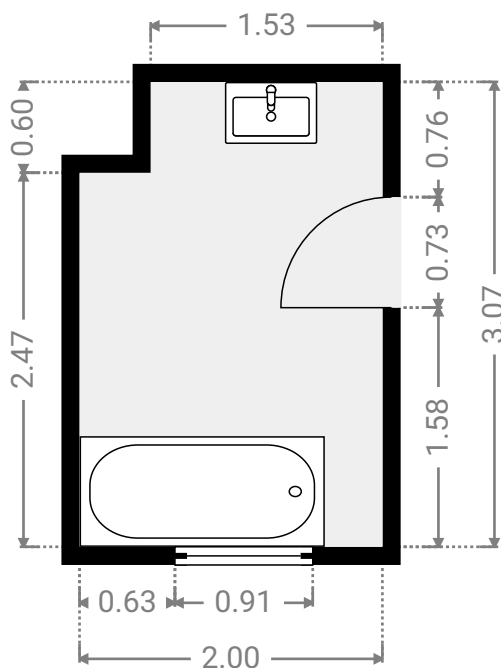

▼ Hall 1er étage

LARGEUR : 1.61 m • LONGUEUR : 3.09 m
SURFACE : 4.97 m² • PÉRIMÈTRE : 9.40 m

CE PLAN EST FOURNI EN L'ÉTAT SANS GARANTIE D'AUCUNE SORTIE. SENSOPIA N'ACCORDE AUCUNE GARANTIE, Y COMPRIS, SANS S'Y LIMITER, DES GARANTIES QUANT À LA QUALITÉ ET À LA PRÉCISION DES DIMENSIONS.

0.0 0.5 1.0 1.5 2.0 2.5m
1:54

Page 2/9

SURFACE TOTALE : 147.71 m² • SURFACE HABITABLE : 133.84 m² • ÉTAGES : 2 • PIÈCES : 12

▼ Hall 1er étage

LARGEUR : 0.88 m • LONGUEUR : 1.58 m
SURFACE : 1.39 m² • PÉRIMÈTRE : 4.92 m

▼ SDB 1er étage

LARGEUR : 2.00 m • LONGUEUR : 3.07 m
SURFACE : 5.86 m² • PÉRIMÈTRE : 10.14 m

CE PLAN EST FOURNI EN L'ÉTAT SANS GARANTIE D'AUCUNE SORTIE. SENSOPIA N'ACCORDE AUCUNE GARANTIE, Y COMPRIS, SANS S'Y LIMITER, DES GARANTIES QUANT À LA QUALITÉ ET À LA PRÉCISION DES DIMENSIONS.

▼ Salon 1er étage

LARGEUR : 4.73 m • LONGUEUR : 5.26 m
SURFACE : 24.88 m² • PÉRIMÈTRE : 19.98 m

CE PLAN EST FOURNI EN L'ÉTAT SANS GARANTIE D'AUCUNE SORTIE. SENSOPIA N'ACCORDE AUCUNE GARANTIE, Y COMPRIS, SANS S'Y LIMITER, DES GARANTIES QUANT À LA QUALITÉ ET À LA PRÉCISION DES DIMENSIONS.