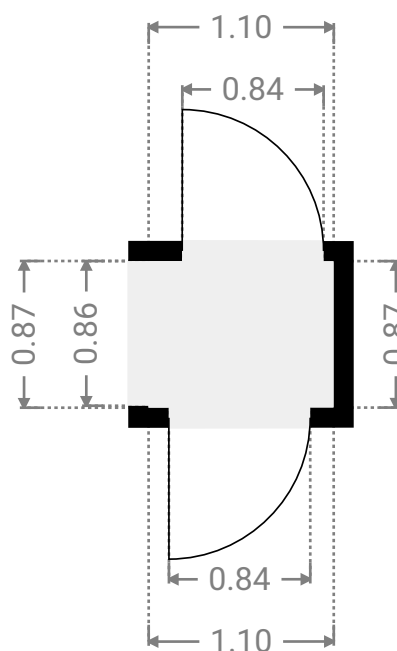

LARGEUR : 4.67 m • LONGUEUR : 3.52 m
SURFACE : 14.46 m² • PÉRIMÈTRE : 16.39 m

CE PLAN EST FOURNI EN L'ÉTAT SANS GARANTIE D'AUCUNE SORTIE. SENSOPIA N'ACCORDE AUCUNE GARANTIE, Y COMPRIS, SANS S'Y LIMITER, DES GARANTIES QUANT À LA QUALITÉ ET À LA PRÉCISION DES DIMENSIONS.

CE PLAN EST FOURNI EN L'ÉTAT SANS GARANTIE D'AUCUNE SORTIE. SENSOPIA N'ACCORDE AUCUNE GARANTIE, Y COMPRIS, SANS S'Y LIMITER, DES GARANTIES QUANT À LA QUALITÉ ET À LA PRÉCISION DES DIMENSIONS.

SURFACE TOTALE : 147.71 m² • SURFACE HABITABLE : 133.84 m² • ÉTAGES : 2 • PIÈCES : 12

ENVOYÉ PAR Antoine Marlair
antoine@pierremarlair.be

▼ Vide 2e étage

LARGEUR : 4.73 m • LONGUEUR : 2.94 m
SURFACE : 13.88 m² • PÉRIMÈTRE : 15.33 m

▼ Hall 2e étage

LARGEUR : 1.10 m • LONGUEUR : 0.87 m
SURFACE : 0.96 m² • PÉRIMÈTRE : 3.94 m

CE PLAN EST FOURNI EN L'ÉTAT SANS GARANTIE D'AUCUNE SORTIE. SENSOPIA N'ACCORDE AUCUNE GARANTIE, Y COMPRIS, SANS S'Y LIMITER, DES GARANTIES QUANT À LA QUALITÉ ET À LA PRÉCISION DES DIMENSIONS.

0.0 0.5 1.0 1.5 2.0m