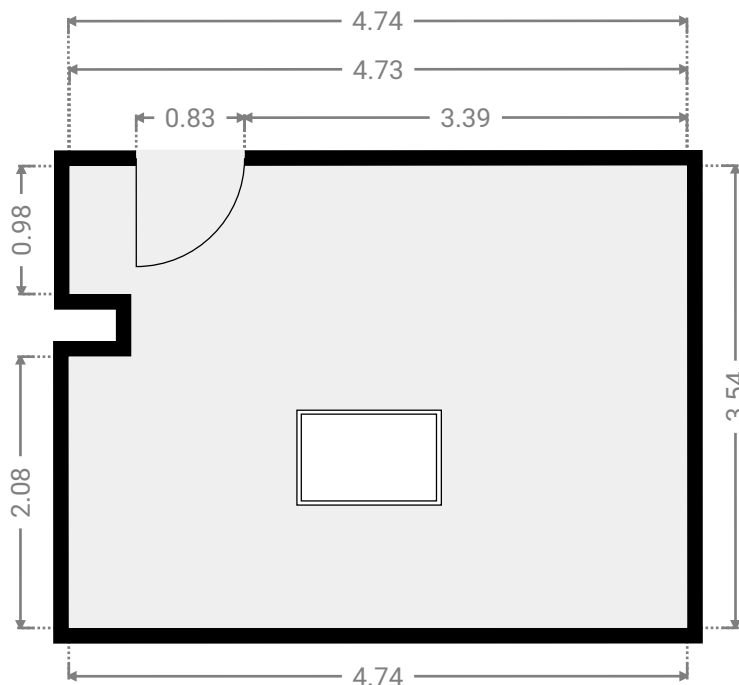

▼ Salon 1er étage

LARGEUR : 4.73 m • LONGUEUR : 5.26 m
SURFACE : 24.88 m² • PÉRIMÈTRE : 19.98 m

CE PLAN EST FOURNI EN L'ÉTAT SANS GARANTIE D'AUCUNE SORTIE. SENSOPIA N'ACCORDE AUCUNE GARANTIE, Y COMPRIS, SANS S'Y LIMITER, DES GARANTIES QUANT À LA QUALITÉ ET À LA PRÉCISION DES DIMENSIONS.

CE PLAN EST FOURNI EN L'ÉTAT SANS GARANTIE D'AUCUNE SORTIE. SENSOPIA N'ACCORDE AUCUNE GARANTIE, Y COMPRIS, SANS S'Y LIMITER, DES GARANTIES QUANT À LA QUALITÉ ET À LA PRÉCISION DES DIMENSIONS.

0.0 0.5 1.0 1.5 2.0 2.5m
1:56

Page 6/9

SURFACE TOTALE : 147.71 m² • SURFACE HABITABLE : 133.84 m² • ÉTAGES : 2 • PIÈCES : 12

▼ Chambre 2e étage

LARGEUR : 4.74 m • LONGUEUR : 3.54 m
SURFACE : 16.53 m² • PÉRIMÈTRE : 17.50 m

▼ Chambre 2e étage

LARGEUR : 4.67 m • LONGUEUR : 3.52 m
SURFACE : 14.46 m² • PÉRIMÈTRE : 16.39 m

CE PLAN EST FOURNI EN L'ÉTAT SANS GARANTIE D'AUCUNE SORTIE. SENSOPIA N'ACCORDE AUCUNE GARANTIE, Y COMPRIS, SANS S'Y LIMITER, DES GARANTIES QUANT À LA QUALITÉ ET À LA PRÉCISION DES DIMENSIONS.