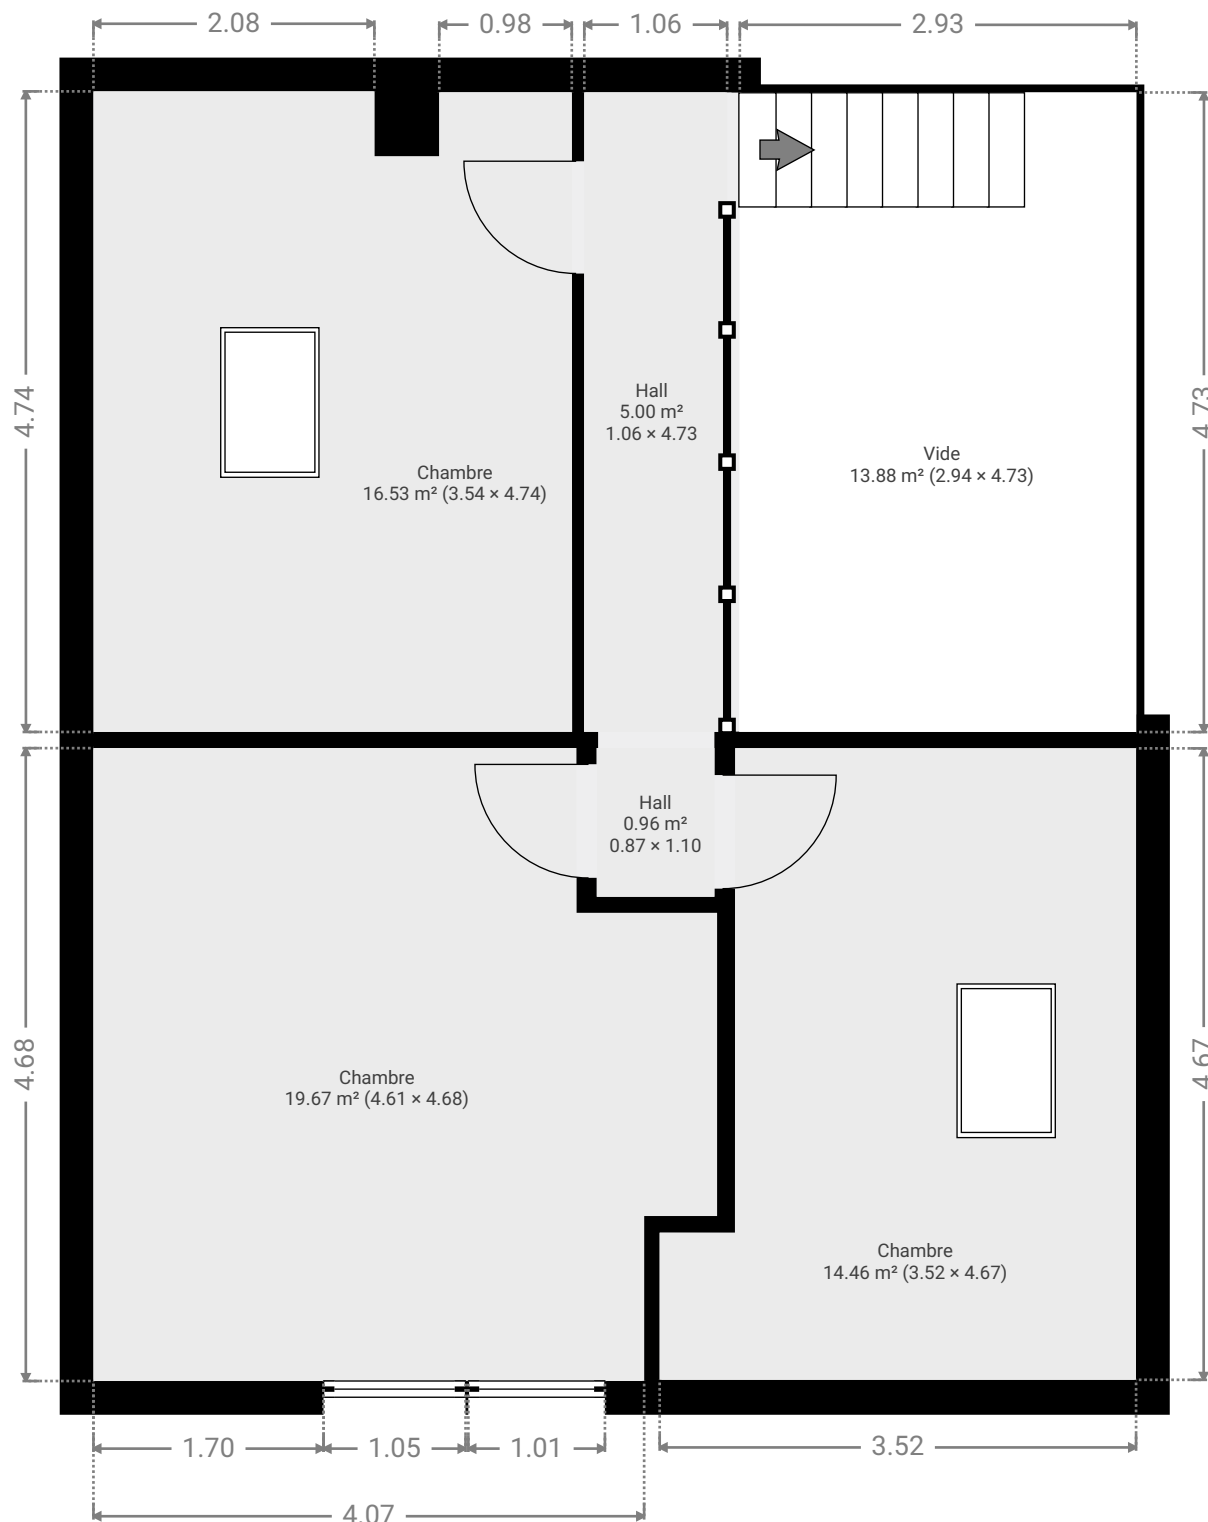

▼ Salon 1er étage

LARGEUR : 4.73 m • LONGUEUR : 5.26 m
SURFACE : 24.88 m² • PÉRIMÈTRE : 19.98 m

CE PLAN EST FOURNI EN L'ÉTAT SANS GARANTIE D'AUCUNE SORTIE. SENSOPIA N'ACCORDE AUCUNE GARANTIE, Y COMPRIS, SANS S'Y LIMITER, DES GARANTIES QUANT À LA QUALITÉ ET À LA PRÉCISION DES DIMENSIONS.

0 1 2 3 4 5m
1:108
Page 4/9

▼ Toilettes 1er étage

LARGEUR : 0.88 m • LONGUEUR : 1.39 m
SURFACE : 1.22 m² • PÉRIMÈTRE : 4.54 m

▼ 2e étage

SURFACE TOTALE : 70.46 m² • SURFACE HABITABLE : 56.58 m² • PIÈCES : 5

Page 6/9

SURFACE TOTALE : 147.71 m² • SURFACE HABITABLE : 133.84 m² • ÉTAGES : 2 • PIÈCES : 12

▼ Chambre 2e étage

LARGEUR : 4.74 m • LONGUEUR : 3.54 m
SURFACE : 16.53 m² • PÉRIMÈTRE : 17.50 m

▼ Chambre 2e étage

LARGEUR : 4.67 m • LONGUEUR : 3.52 m
SURFACE : 14.46 m² • PÉRIMÈTRE : 16.39 m

CE PLAN EST FOURNI EN L'ÉTAT SANS GARANTIE D'AUCUNE SORTIE. SENSOPIA N'ACCORDE AUCUNE GARANTIE, Y COMPRIS, SANS S'Y LIMITER, DES GARANTIES QUANT À LA QUALITÉ ET À LA PRÉCISION DES DIMENSIONS.