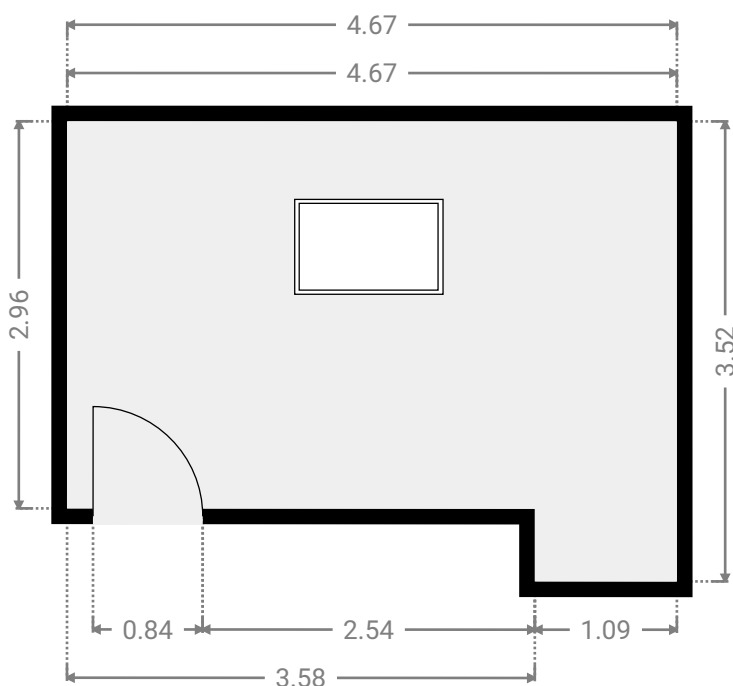

▼ Salon 1er étage

LARGEUR : 4.73 m • LONGUEUR : 5.26 m
SURFACE : 24.88 m² • PÉRIMÈTRE : 19.98 m

CE PLAN EST FOURNI EN L'ÉTAT SANS GARANTIE D'AUCUNE SORTIE. SENSOPIA N'ACCORDE AUCUNE GARANTIE, Y COMPRIS, SANS S'Y LIMITER, DES GARANTIES QUANT À LA QUALITÉ ET À LA PRÉCISION DES DIMENSIONS.

Page 6/9

SURFACE TOTALE : 147.71 m² • SURFACE HABITABLE : 133.84 m² • ÉTAGES : 2 • PIÈCES : 12

▼ Chambre 2e étage

LARGEUR : 4.74 m • LONGUEUR : 3.54 m
SURFACE : 16.53 m² • PÉRIMÈTRE : 17.50 m

▼ Chambre 2e étage

LARGEUR : 4.67 m • LONGUEUR : 3.52 m
SURFACE : 14.46 m² • PÉRIMÈTRE : 16.39 m

CE PLAN EST FOURNI EN L'ÉTAT SANS GARANTIE D'AUCUNE SORTIE. SENSOPIA N'ACCORDE AUCUNE GARANTIE, Y COMPRIS, SANS S'Y LIMITER, DES GARANTIES QUANT À LA QUALITÉ ET À LA PRÉCISION DES DIMENSIONS.

CE PLAN EST FOURNI EN L'ÉTAT SANS GARANTIE D'AUCUNE SORTIE. SENSOPIA N'ACCORDE AUCUNE GARANTIE, Y COMPRIS, SANS S'Y LIMITER, DES GARANTIES QUANT À LA QUALITÉ ET À LA PRÉCISION DES DIMENSIONS.

SURFACE TOTALE : 147.71 m² • SURFACE HABITABLE : 133.84 m² • ÉTAGES : 2 • PIÈCES : 12