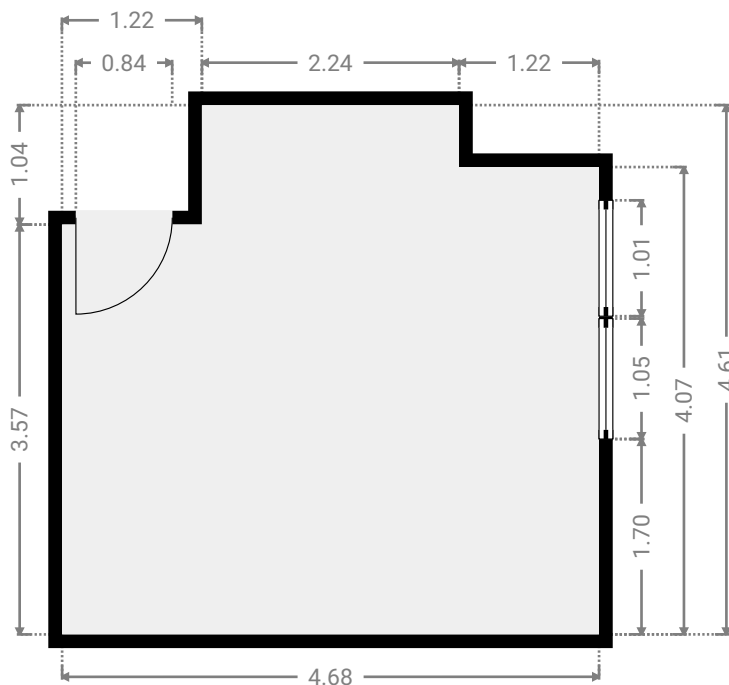

LARGEUR : 4.67 m • LONGUEUR : 3.52 m
SURFACE : 14.46 m² • PÉRIMÈTRE : 16.39 m

CE PLAN EST FOURNI EN L'ÉTAT SANS GARANTIE D'AUCUNE SORTIE. SENSOPIA N'ACCORDE AUCUNE GARANTIE, Y COMPRIS, SANS S'Y LIMITER, DES GARANTIES QUANT À LA QUALITÉ ET À LA PRÉCISION DES DIMENSIONS.

SURFACE TOTALE : 147.71 m² • SURFACE HABITABLE : 133.84 m² • ÉTAGES : 2 • PIÈCES : 12

▼ Chambre 2e étage

LARGEUR : 4.68 m • LONGUEUR : 4.61 m
SURFACE : 19.67 m² • PÉRIMÈTRE : 18.59 m

▼ Hall 2e étage

LARGEUR : 4.73 m • LONGUEUR : 1.06 m
SURFACE : 5.00 m² • PÉRIMÈTRE : 11.58 m

CE PLAN EST FOURNI EN L'ÉTAT SANS GARANTIE D'AUCUNE SORTIE. SENSOPIA N'ACCORDE AUCUNE GARANTIE, Y COMPRIS, SANS S'Y LIMITER, DES GARANTIES QUANT À LA QUALITÉ ET À LA PRÉCISION DES DIMENSIONS.

SURFACE TOTALE : 147.71 m² • SURFACE HABITABLE : 133.84 m² • ÉTAGES : 2 • PIÈCES : 12

ENVOYÉ PAR Antoine Marlair
antoine@pierremarlair.be

▼ Vide 2e étage

LARGEUR : 4.73 m • LONGUEUR : 2.94 m
SURFACE : 13.88 m² • PÉRIMÈTRE : 15.33 m

▼ Hall 2e étage

LARGEUR : 1.10 m • LONGUEUR : 0.87 m
SURFACE : 0.96 m² • PÉRIMÈTRE : 3.94 m