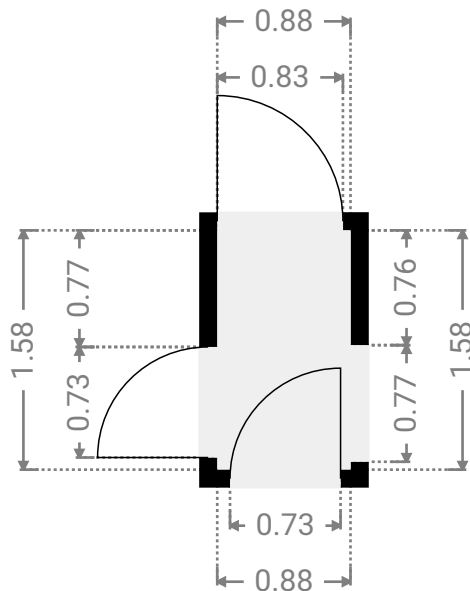

0.0 0.5 1.0 1.5 2.0 2.5m
1:56

Page 1/9

SURFACE TOTALE : 147.71 m² • SURFACE HABITABLE : 133.84 m² • ÉTAGES : 2 • PIÈCES : 12

▼ Pièce poly. 1er étage

LARGEUR : 2.26 m • LONGUEUR : 3.09 m
SURFACE : 6.97 m² • PÉRIMÈTRE : 10.69 m

▼ Hall 1er étage

LARGEUR : 1.61 m • LONGUEUR : 3.09 m
SURFACE : 4.97 m² • PÉRIMÈTRE : 9.40 m

CE PLAN EST FOURNI EN L'ÉTAT SANS GARANTIE D'AUCUNE SORTIE. SENSOPIA N'ACCORDE AUCUNE GARANTIE, Y COMPRIS, SANS S'Y LIMITER, DES GARANTIES QUANT À LA QUALITÉ ET À LA PRÉCISION DES DIMENSIONS.

▼ SDB 1er étage

LARGEUR : 2.00 m • LONGUEUR : 3.07 m
SURFACE : 5.86 m² • PÉRIMÈTRE : 10.14 m

CE PLAN EST FOURNI EN L'ÉTAT SANS GARANTIE D'AUCUNE SORTIE. SENSOPIA N'ACCORDE AUCUNE GARANTIE, Y COMPRIS, SANS S'Y LIMITER, DES GARANTIES QUANT À LA QUALITÉ ET À LA PRÉCISION DES DIMENSIONS.

LARGEUR : 4.67 m • LONGUEUR : 3.52 m
SURFACE : 14.46 m² • PÉRIMÈTRE : 16.39 m

CE PLAN EST FOURNI EN L'ÉTAT SANS GARANTIE D'AUCUNE SORTIE. SENSOPIA N'ACCORDE AUCUNE GARANTIE, Y COMPRIS, SANS S'Y LIMITER, DES GARANTIES QUANT À LA QUALITÉ ET À LA PRÉCISION DES DIMENSIONS.