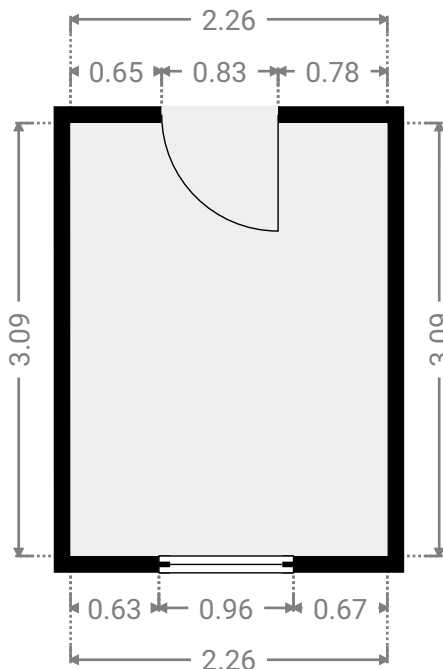

SURFACE TOTALE : 147.71 m² • SURFACE HABITABLE : 133.84 m² • ÉTAGES : 2 • PIÈCES : 12

▼ 1er étage

SURFACE TOTALE : 77.25 m² • SURFACE HABITABLE : 77.25 m² • PIÈCES : 7

CE PLAN EST FOURNI EN L'ÉTAT SANS GARANTIE D'AUCUNE SORTIE. SENSOPIA N'ACCORDE AUCUNE GARANTIE, Y COMPRIS, SANS S'Y LIMITER, DES GARANTIES QUANT À LA QUALITÉ ET À LA PRÉCISION DES DIMENSIONS.

0.0 0.5 1.0 1.5 2.0 2.5m
1:56

Page 1/9

SURFACE TOTALE : 147.71 m² • SURFACE HABITABLE : 133.84 m² • ÉTAGES : 2 • PIÈCES : 12

▼ Pièce poly. 1er étage

LARGEUR : 2.26 m • LONGUEUR : 3.09 m
SURFACE : 6.97 m² • PÉRIMÈTRE : 10.69 m

▼ Hall 1er étage

LARGEUR : 1.61 m • LONGUEUR : 3.09 m
SURFACE : 4.97 m² • PÉRIMÈTRE : 9.40 m

CE PLAN EST FOURNI EN L'ÉTAT SANS GARANTIE D'AUCUNE SORTIE. SENSOPIA N'ACCORDE AUCUNE GARANTIE, Y COMPRIS, SANS S'Y LIMITER, DES GARANTIES QUANT À LA QUALITÉ ET À LA PRÉCISION DES DIMENSIONS.

LARGEUR : 4.67 m • LONGUEUR : 3.52 m
SURFACE : 14.46 m² • PÉRIMÈTRE : 16.39 m

CE PLAN EST FOURNI EN L'ÉTAT SANS GARANTIE D'AUCUNE SORTIE. SENSOPIA N'ACCORDE AUCUNE GARANTIE, Y COMPRIS, SANS S'Y LIMITER, DES GARANTIES QUANT À LA QUALITÉ ET À LA PRÉCISION DES DIMENSIONS.