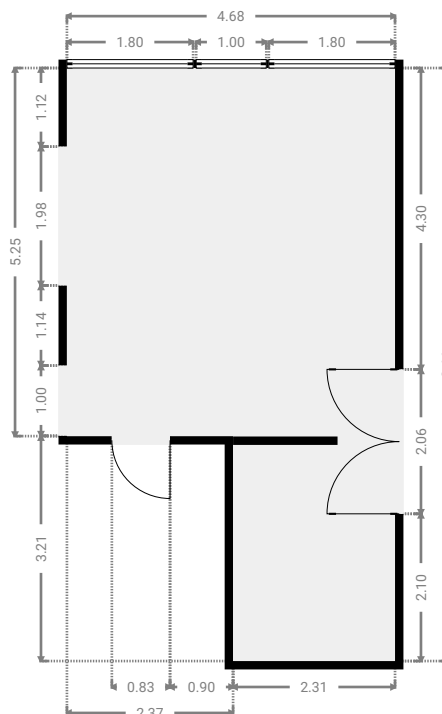

▼ Hall 1er étage

LARGEUR : 1.61 m • LONGUEUR : 3.09 m
SURFACE : 4.97 m² • PÉRIMÈTRE : 9.40 m

CE PLAN EST FOURNI EN L'ÉTAT SANS GARANTIE D'AUCUNE SORTIE. SENSOPIA N'ACCORDE AUCUNE GARANTIE, Y COMPRIS, SANS S'Y LIMITER, DES GARANTIES QUANT À LA QUALITÉ ET À LA PRÉCISION DES DIMENSIONS.

▼ SDB 1er étage

LARGEUR : 2.00 m • LONGUEUR : 3.07 m
SURFACE : 5.86 m² • PÉRIMÈTRE : 10.14 m

CE PLAN EST FOURNI EN L'ÉTAT SANS GARANTIE D'AUCUNE SORTIE. SENSOPIA N'ACCORDE AUCUNE GARANTIE, Y COMPRIS, SANS S'Y LIMITER, DES GARANTIES QUANT À LA QUALITÉ ET À LA PRÉCISION DES DIMENSIONS.

▼ Salon 1er étage

LARGEUR : 4.73 m • LONGUEUR : 5.26 m
SURFACE : 24.88 m² • PÉRIMÈTRE : 19.98 m

CE PLAN EST FOURNI EN L'ÉTAT SANS GARANTIE D'AUCUNE SORTIE. SENSOPIA N'ACCORDE AUCUNE GARANTIE, Y COMPRIS, SANS S'Y LIMITER, DES GARANTIES QUANT À LA QUALITÉ ET À LA PRÉCISION DES DIMENSIONS.

LARGEUR : 4.67 m • LONGUEUR : 3.52 m
SURFACE : 14.46 m² • PÉRIMÈTRE : 16.39 m

CE PLAN EST FOURNI EN L'ÉTAT SANS GARANTIE D'AUCUNE SORTIE. SENSOPIA N'ACCORDE AUCUNE GARANTIE, Y COMPRIS, SANS S'Y LIMITER, DES GARANTIES QUANT À LA QUALITÉ ET À LA PRÉCISION DES DIMENSIONS.