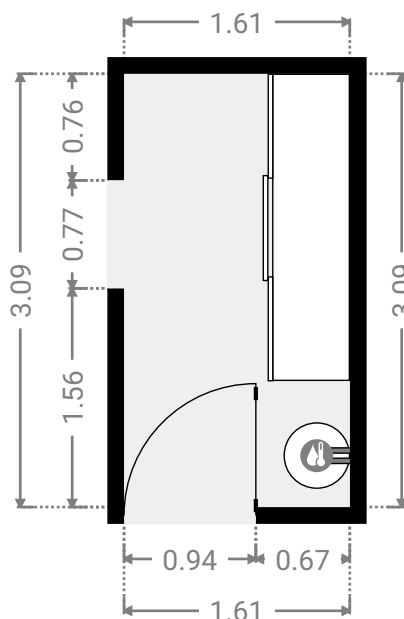

0.0 0.5 1.0 1.5 2.0 2.5m
1:56

Page 1/9

SURFACE TOTALE : 147.71 m² • SURFACE HABITABLE : 133.84 m² • ÉTAGES : 2 • PIÈCES : 12

▼ Pièce poly. 1er étage

LARGEUR : 2.26 m • LONGUEUR : 3.09 m
SURFACE : 6.97 m² • PÉRIMÈTRE : 10.69 m

▼ Hall 1er étage

LARGEUR : 1.61 m • LONGUEUR : 3.09 m
SURFACE : 4.97 m² • PÉRIMÈTRE : 9.40 m

CE PLAN EST FOURNI EN L'ÉTAT SANS GARANTIE D'AUCUNE SORTIE. SENSOPIA N'ACCORDE AUCUNE GARANTIE, Y COMPRIS, SANS S'Y LIMITER, DES GARANTIES QUANT À LA QUALITÉ ET À LA PRÉCISION DES DIMENSIONS.

▼ SDB 1er étage

LARGEUR : 2.00 m • LONGUEUR : 3.07 m
SURFACE : 5.86 m² • PÉRIMÈTRE : 10.14 m

CE PLAN EST FOURNI EN L'ÉTAT SANS GARANTIE D'AUCUNE SORTIE. SENSOPIA N'ACCORDE AUCUNE GARANTIE, Y COMPRIS, SANS S'Y LIMITER, DES GARANTIES QUANT À LA QUALITÉ ET À LA PRÉCISION DES DIMENSIONS.

LARGEUR : 4.67 m • LONGUEUR : 3.52 m
SURFACE : 14.46 m² • PÉRIMÈTRE : 16.39 m

CE PLAN EST FOURNI EN L'ÉTAT SANS GARANTIE D'AUCUNE SORTIE. SENSOPIA N'ACCORDE AUCUNE GARANTIE, Y COMPRIS, SANS S'Y LIMITER, DES GARANTIES QUANT À LA QUALITÉ ET À LA PRÉCISION DES DIMENSIONS.