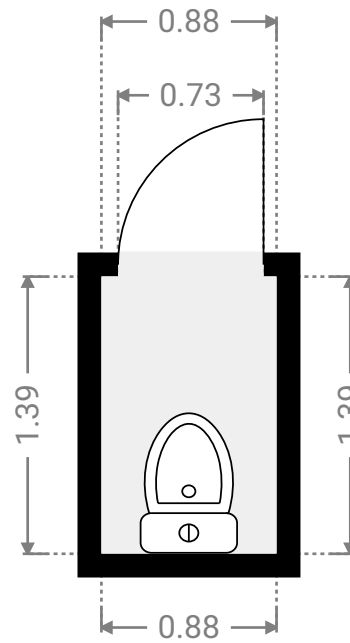

▼ SDB 1er étage

LARGEUR : 2.00 m • LONGUEUR : 3.07 m
SURFACE : 5.86 m² • PÉRIMÈTRE : 10.14 m

CE PLAN EST FOURNI EN L'ÉTAT SANS GARANTIE D'AUCUNE SORTIE. SENSOPIA N'ACCORDE AUCUNE GARANTIE, Y COMPRIS, SANS S'Y LIMITER, DES GARANTIES QUANT À LA QUALITÉ ET À LA PRÉCISION DES DIMENSIONS.

▼ Salon 1er étage

LARGEUR : 4.73 m • LONGUEUR : 5.26 m
SURFACE : 24.88 m² • PÉRIMÈTRE : 19.98 m

CE PLAN EST FOURNI EN L'ÉTAT SANS GARANTIE D'AUCUNE SORTIE. SENSOPIA N'ACCORDE AUCUNE GARANTIE, Y COMPRIS, SANS S'Y LIMITER, DES GARANTIES QUANT À LA QUALITÉ ET À LA PRÉCISION DES DIMENSIONS.

0 1 2 3 4 5m
1:108
Page 4/9

▼ Toilettes 1er étage

LARGEUR : 0.88 m • LONGUEUR : 1.39 m
SURFACE : 1.22 m² • PÉRIMÈTRE : 4.54 m

▼ 2e étage

SURFACE TOTALE : 70.46 m² • SURFACE HABITABLE : 56.58 m² • PIÈCES : 5

LARGEUR : 4.67 m • LONGUEUR : 3.52 m
SURFACE : 14.46 m² • PÉRIMÈTRE : 16.39 m

CE PLAN EST FOURNI EN L'ÉTAT SANS GARANTIE D'AUCUNE SORTIE. SENSOPIA N'ACCORDE AUCUNE GARANTIE, Y COMPRIS, SANS S'Y LIMITER, DES GARANTIES QUANT À LA QUALITÉ ET À LA PRÉCISION DES DIMENSIONS.