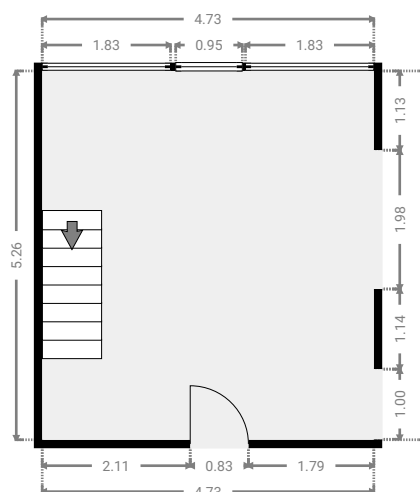

▼ SDB 1er étage

LARGEUR : 2.00 m • LONGUEUR : 3.07 m
SURFACE : 5.86 m² • PÉRIMÈTRE : 10.14 m

CE PLAN EST FOURNI EN L'ÉTAT SANS GARANTIE D'AUCUNE SORTIE. SENSOPIA N'ACCORDE AUCUNE GARANTIE, Y COMPRIS, SANS S'Y LIMITER, DES GARANTIES QUANT À LA QUALITÉ ET À LA PRÉCISION DES DIMENSIONS.

0.0 0.5 1.0 1.5 2.0m
1:50

Page 3/9

SURFACE TOTALE : 147.71 m² • SURFACE HABITABLE : 133.84 m² • ÉTAGES : 2 • PIÈCES : 12

▼ Salle à manger / cuisine 1er étage

LARGEUR : 4.68 m • LONGUEUR : 8.46 m
SURFACE : 31.98 m² • PÉRIMÈTRE : 26.28 m

▼ Salon 1er étage

LARGEUR : 4.73 m • LONGUEUR : 5.26 m
SURFACE : 24.88 m² • PÉRIMÈTRE : 19.98 m

CE PLAN EST FOURNI EN L'ÉTAT SANS GARANTIE D'AUCUNE SORTIE. SENSOPIA N'ACCORDE AUCUNE GARANTIE, Y COMPRIS, SANS S'Y LIMITER, DES GARANTIES QUANT À LA QUALITÉ ET À LA PRÉCISION DES DIMENSIONS.

LARGEUR : 4.67 m • LONGUEUR : 3.52 m
SURFACE : 14.46 m² • PÉRIMÈTRE : 16.39 m

CE PLAN EST FOURNI EN L'ÉTAT SANS GARANTIE D'AUCUNE SORTIE. SENSOPIA N'ACCORDE AUCUNE GARANTIE, Y COMPRIS, SANS S'Y LIMITER, DES GARANTIES QUANT À LA QUALITÉ ET À LA PRÉCISION DES DIMENSIONS.