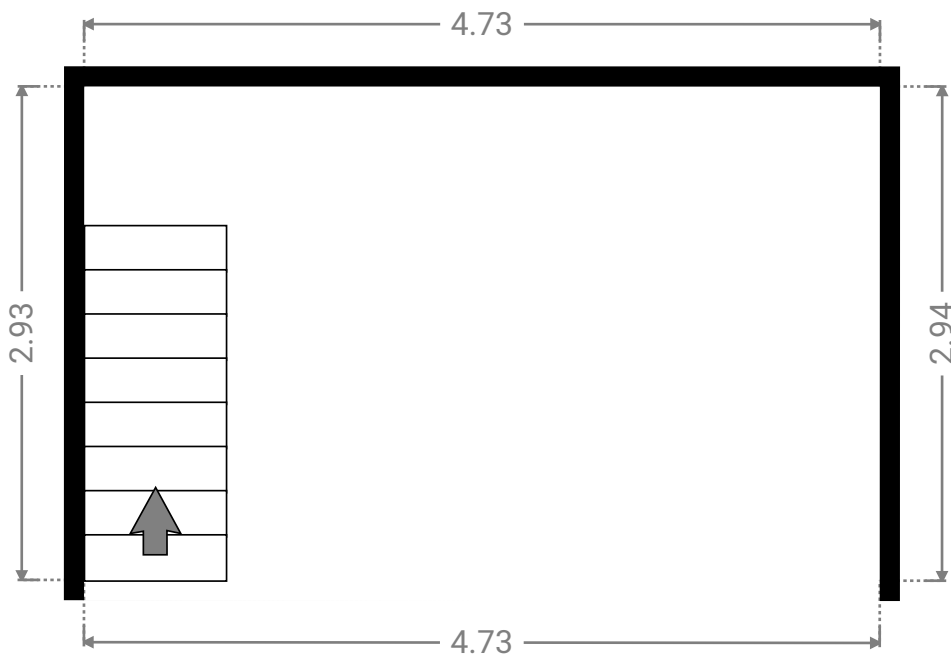

LARGEUR : 4.67 m • LONGUEUR : 3.52 m
SURFACE : 14.46 m² • PÉRIMÈTRE : 16.39 m

CE PLAN EST FOURNI EN L'ÉTAT SANS GARANTIE D'AUCUNE SORTIE. SENSOPIA N'ACCORDE AUCUNE GARANTIE, Y COMPRIS, SANS S'Y LIMITER, DES GARANTIES QUANT À LA QUALITÉ ET À LA PRÉCISION DES DIMENSIONS.

SURFACE TOTALE : 147.71 m² • SURFACE HABITABLE : 133.84 m² • ÉTAGES : 2 • PIÈCES : 12

▼ Chambre 2e étage

LARGEUR : 4.68 m • LONGUEUR : 4.61 m
SURFACE : 19.67 m² • PÉRIMÈTRE : 18.59 m

▼ Hall 2e étage

LARGEUR : 4.73 m • LONGUEUR : 1.06 m
SURFACE : 5.00 m² • PÉRIMÈTRE : 11.58 m

CE PLAN EST FOURNI EN L'ÉTAT SANS GARANTIE D'AUCUNE SORTIE. SENSOPIA N'ACCORDE AUCUNE GARANTIE, Y COMPRIS, SANS S'Y LIMITER, DES GARANTIES QUANT À LA QUALITÉ ET À LA PRÉCISION DES DIMENSIONS.

SURFACE TOTALE : 147.71 m² • SURFACE HABITABLE : 133.84 m² • ÉTAGES : 2 • PIÈCES : 12

ENVOYÉ PAR Antoine Marlair
antoine@pierremarlair.be

▼ Vide 2e étage

LARGEUR : 4.73 m • LONGUEUR : 2.94 m
SURFACE : 13.88 m² • PÉRIMÈTRE : 15.33 m

▼ Hall 2e étage

LARGEUR : 1.10 m • LONGUEUR : 0.87 m
SURFACE : 0.96 m² • PÉRIMÈTRE : 3.94 m