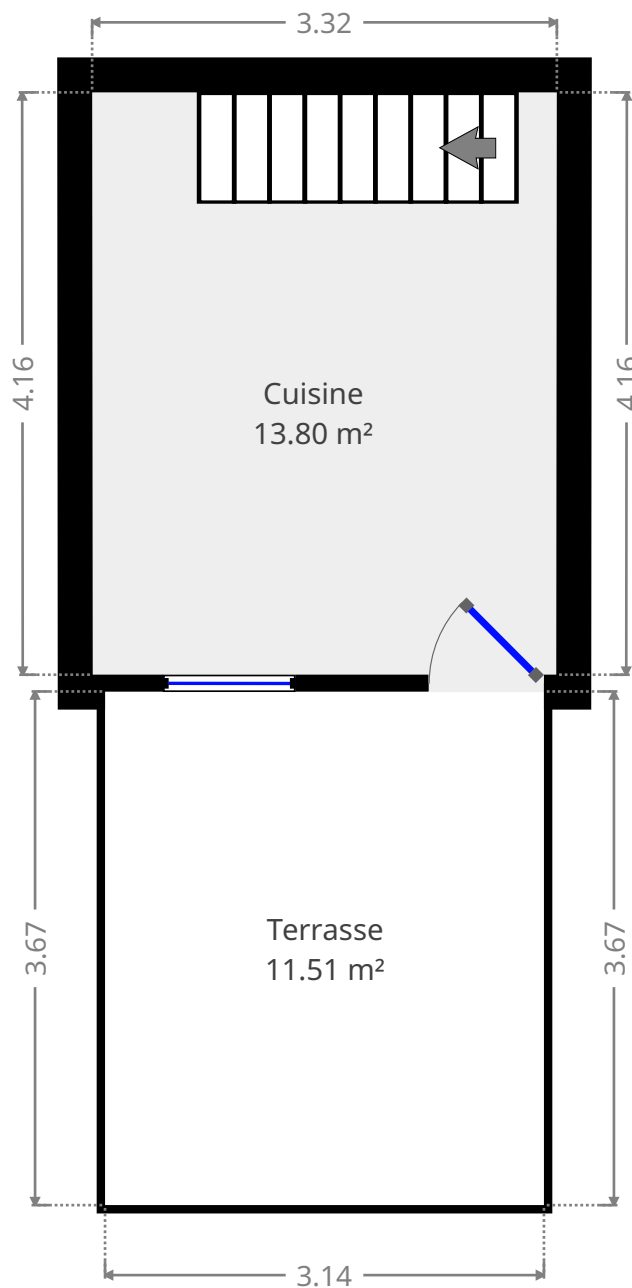

Quatre Arbres 10A

Pierre Marlair Immobilier
info@pierremarlair.be
081.840.840

Statistiques

Superficie: 46 m²

Rez-de-chaussée

CE CROQUIS EST FOURNI EN L'ETAT SANS GARANTIE D'AUCUNE SORTE.

Quatre Arbres 10A

Pierre Marlair Immobilier
info@pierremarlair.be
081.840.840

Statistiques

Superficie: 46 m²

1er étage

Quatre Arbres 10A

Pierre Marlair Immobilier
info@pierremarlair.be
081.840.840

Statistiques

Superficie: 46 m²

2e étage

Quatre Arbres 10A

Pierre Marlair Immobilier
info@pierremarlair.be
081.840.840

Statistiques

Superficie: 46 m²

3e étage