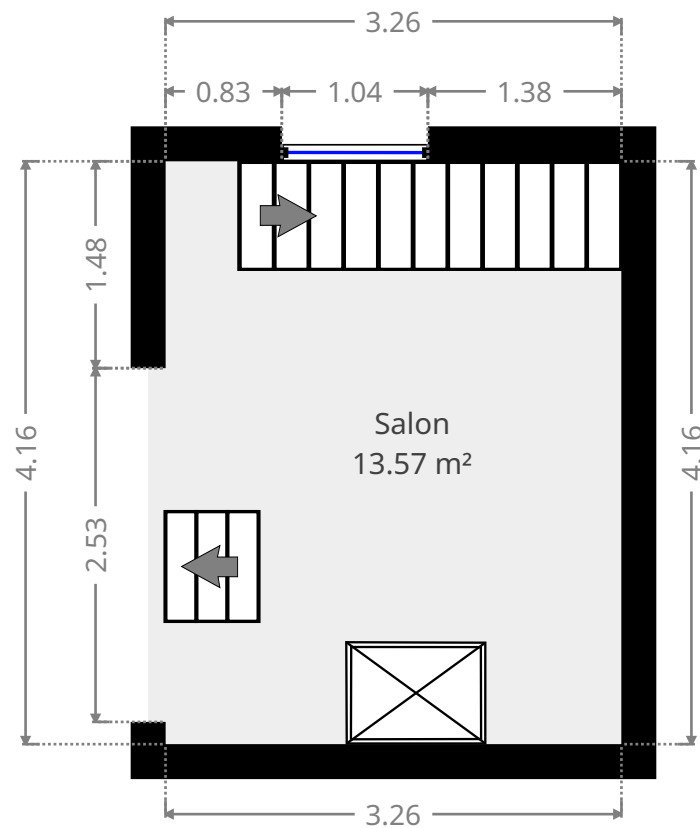

Quatre Arbres 10A

Pierre Marlair Immobilier
info@pierremarlair.be
081.840.840

Statistiques

Superficie: 46 m²

Rez-de-chaussée

CE CROQUIS EST FOURNI EN L'ETAT SANS GARANTIE D'AUCUNE SORTE.

Quatre Arbres 10A

Pierre Marlair Immobilier
info@pierremarlair.be
081.840.840

Statistiques

Superficie: 46 m²

1er étage

Quatre Arbres 10A

Pierre Marlair Immobilier
info@pierremarlair.be
081.840.840

Statistiques

Superficie: 46 m²

2e étage

Quatre Arbres 10A

Pierre Marlair Immobilier
info@pierremarlair.be
081.840.840

Statistiques

Superficie: 46 m²

3e étage