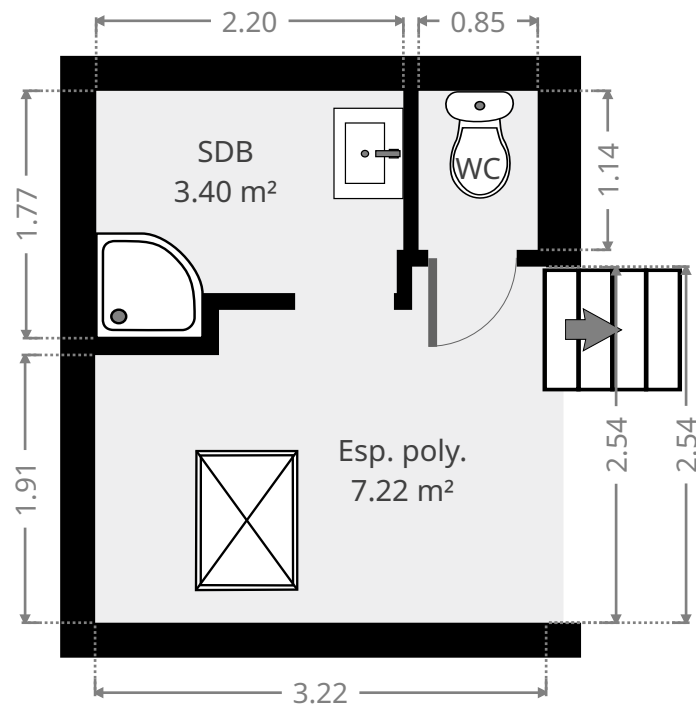

Quatre Arbres 10A

Pierre Marlair Immobilier
info@pierremarlair.be
081.840.840

Statistiques

Superficie: 46 m²

Rez-de-chaussée

CE CROQUIS EST FOURNI EN L'ETAT SANS GARANTIE D'AUCUNE SORTE.

Quatre Arbres 10A

Pierre Marlair Immobilier
info@pierremarlair.be
081.840.840

Statistiques

Superficie: 46 m²

1er étage

Quatre Arbres 10A

Pierre Marlair Immobilier
info@pierremarlair.be
081.840.840

Statistiques

Superficie: 46 m²

2e étage

Quatre Arbres 10A

Pierre Marlair Immobilier
info@pierremarlair.be
081.840.840

Statistiques

Superficie: 46 m²

3e étage