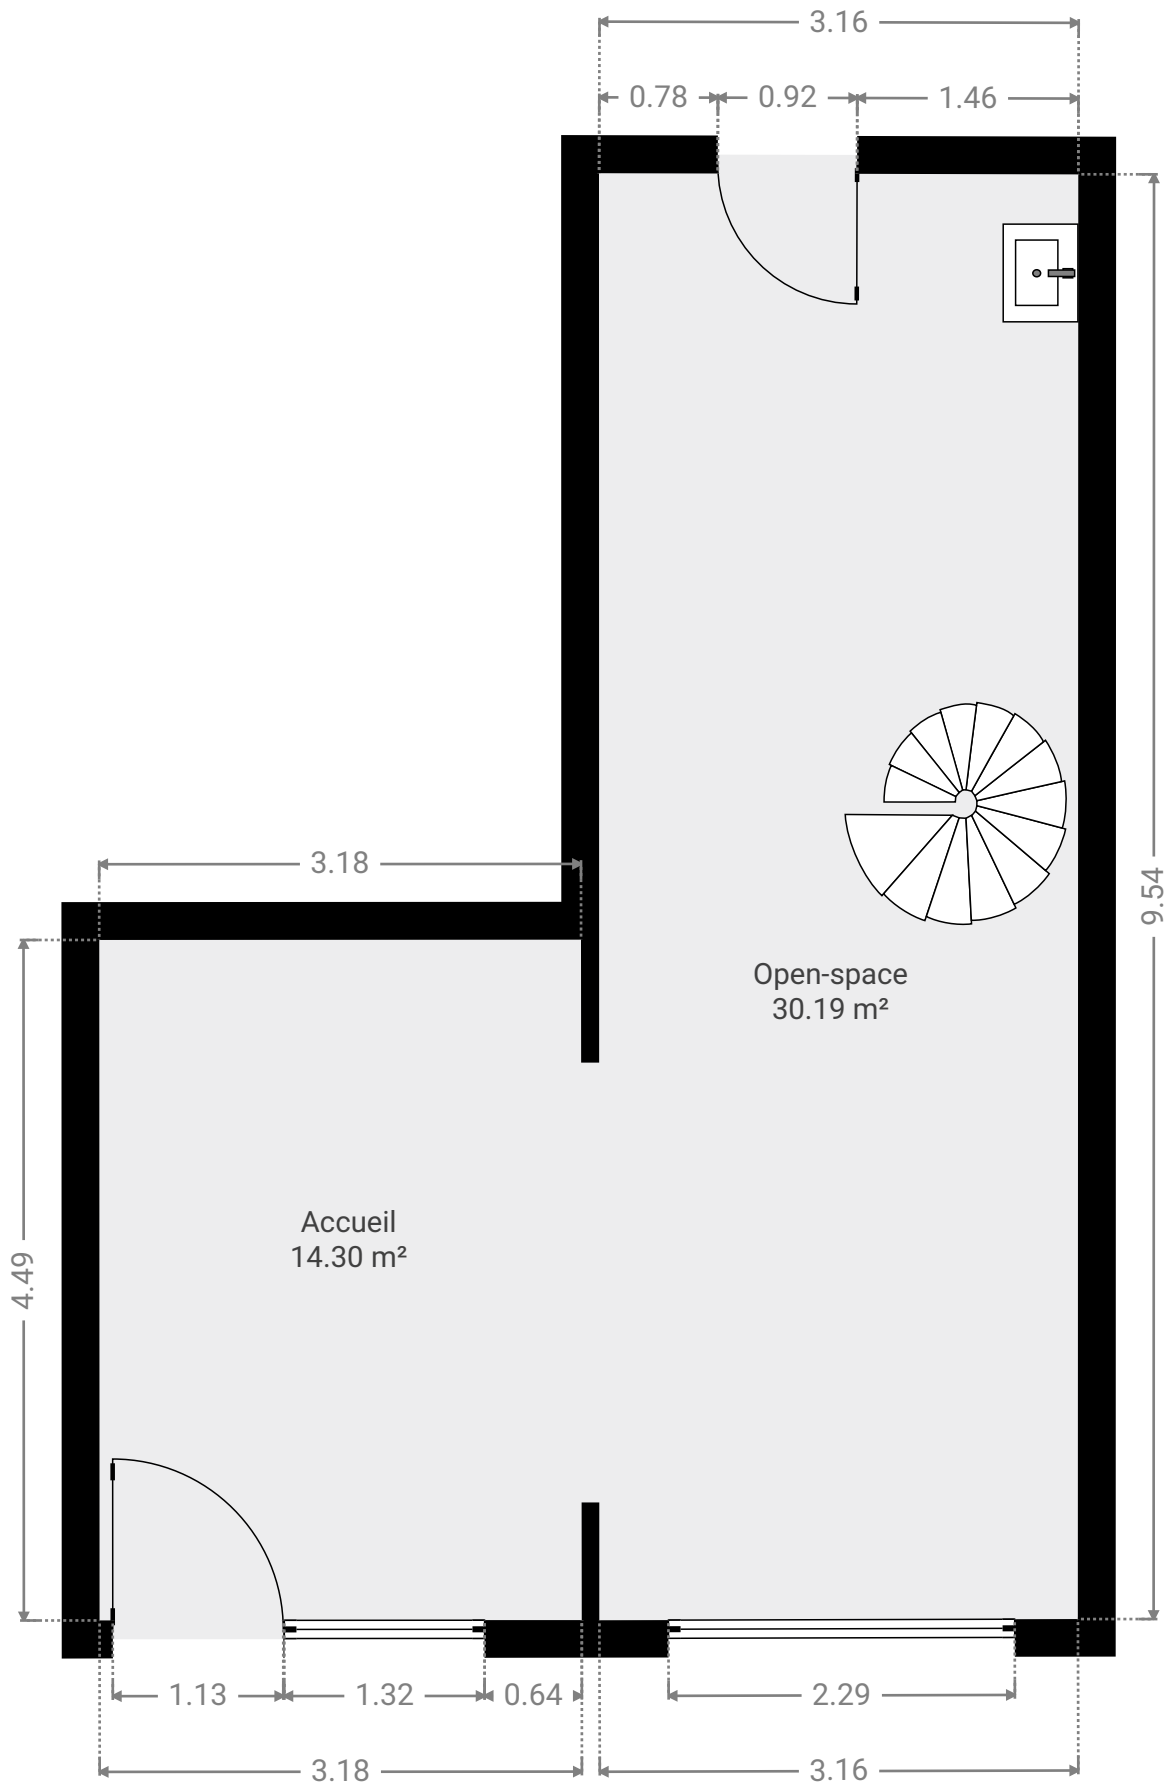

Chevauchoir

ENVOYÉ PAR

Antoine Marlair
antoine@pierremarlair.be

CRÉÉ LE

2022-10-26

LOCALISATION

Rue Chevauchoir 13
5170 Lesve
Profondeville
Belgique

Surface totale	Étages
74.01 m ²	2

Chevauchoir

Rue Chevauchoir 13, 5170 Lesve, Profondeville, Belgique
SURFACE TOTALE : 74.01 m² • SURFACE HABITABLE : 74.01 m² • ÉTAGES : 2

▼ Rez-de-chaussée

SURFACE TOTALE : 44.48 m² • SURFACE HABITABLE : 44.48 m² •

CE CROQUIS EST FOURNI EN L'ETAT SANS GARANTIE D'AUCUNE SORTE.

0.0 0.5 1.0 1.5 2.0m

1:50

Page 2/3

Chevauchoir

Rue Chevauchoir 13, 5170 Lesve, Profondeville, Belgique
SURFACE TOTALE : 74.01 m² • SURFACE HABITABLE : 74.01 m² • ÉTAGES : 2

▼ 1er étage

SURFACE TOTALE : 29.53 m² • SURFACE HABITABLE : 29.53 m² •