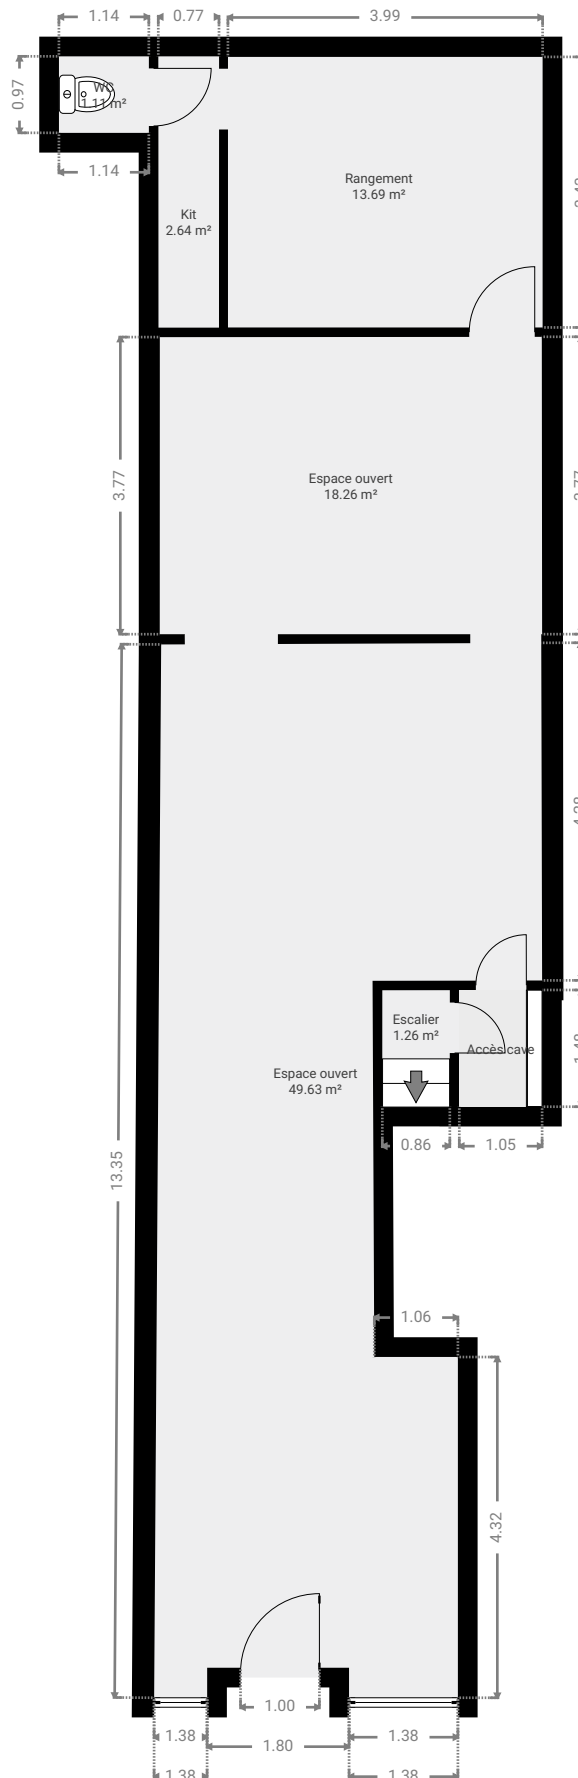

Collège

ENVOYÉ PAR

Antoine Marlair
antoine@pierremarlair.be

CRÉÉ LE

2024-02-16

LOCALISATION

Rue du Collège 7-9
5000 Namur
Namur
Belgique

Surface totale 88.11 m ²	Étages 1
---	--------------------

Collège

Rue du Collège 7-9, 5000 Namur, Namur, Belgique

SURFACE TOTALE : 88.11 m² • SURFACE HABITABLE : 88.11 m² • ÉTAGES : 1

▼ Rez-de-chaussée

SURFACE TOTALE : 88.11 m² • SURFACE HABITABLE : 88.11 m² •

CE CROQUIS EST FOURNI EN L'ETAT SANS GARANTIE D'AUCUNE SORTE.

0 1 2 3 4m

1:96
Page 2/2