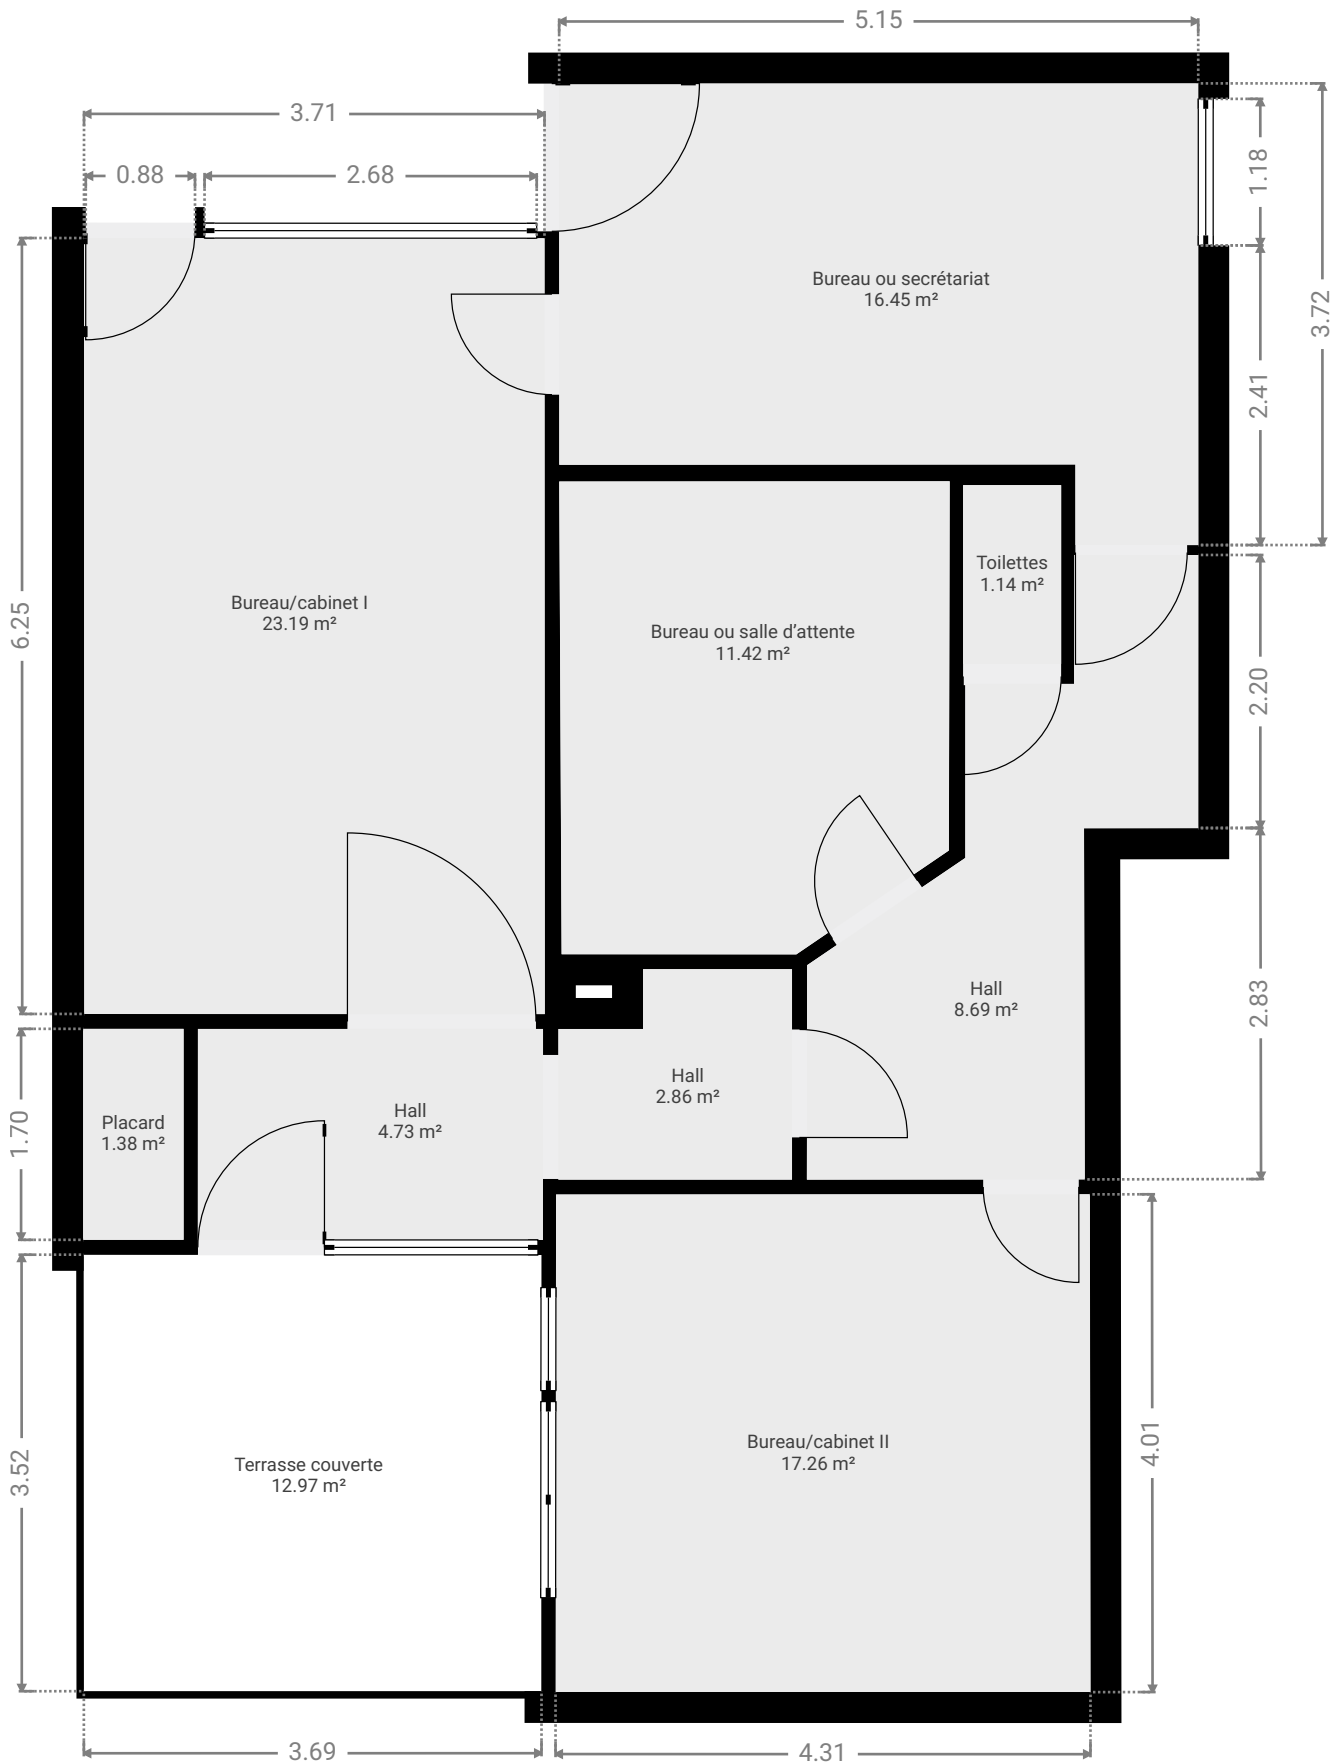

Six Bras 25B

ENVOYÉ PAR

Antoine Marlair
antoine@pierremarlair.be

CRÉÉ LE

2024-01-05

LOCALISATION

Rue des Six Bras 25B
5170 Bois de Villers
Profondeville
Belgique

Surface totale 100.01 m ²	Étages 1
--	--------------------

Six Bras 25B

Rue des Six Bras 25B, 5170 Bois de Villers, Profondeville, Belgique
SURFACE TOTALE : 100.01 m² • SURFACE HABITABLE : 87.05 m² • ÉTAGES : 1

▼ Rez-de-chaussée

SURFACE TOTALE : 100.01 m² • SURFACE HABITABLE : 87.05 m² •