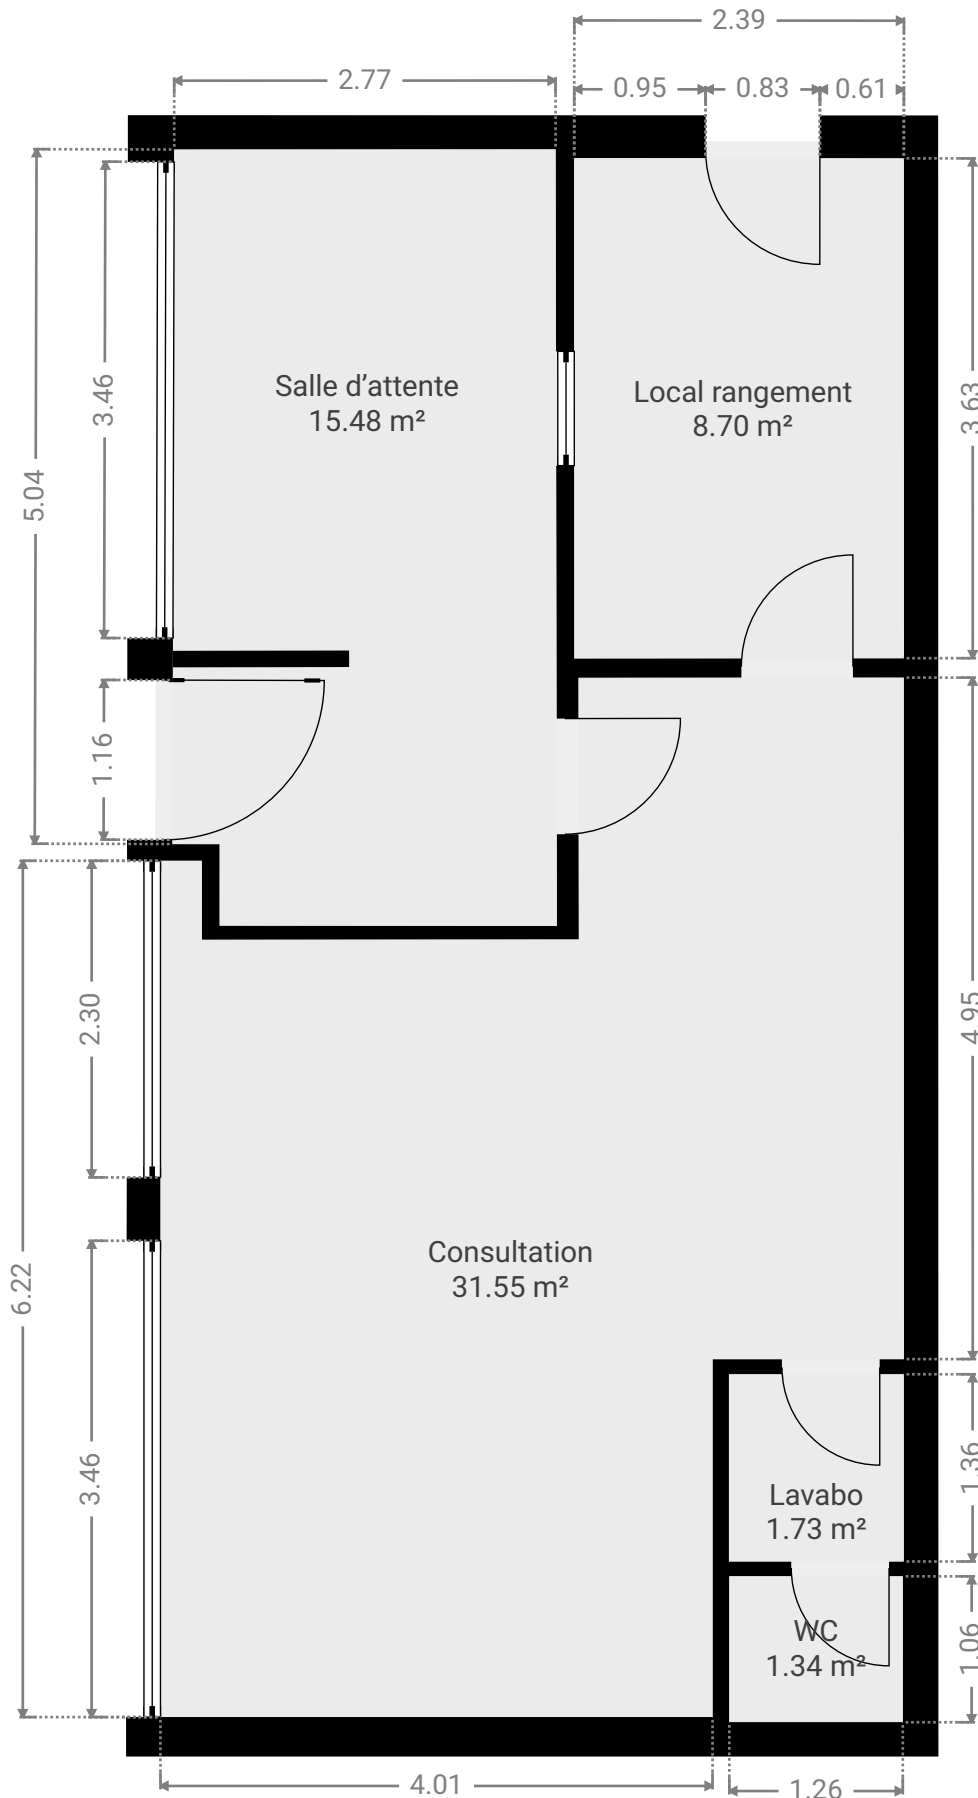

Plante

ENVOYÉ PAR

Antoine Marlair
antoine@pierremarlair.be

CRÉÉ LE

2023-11-22

LOCALISATION

Avenue de la Plante 53
5000 Namur
Namur
Belgique

Surface totale 58.77 m ²	Étages 1
---	--------------------

Plante

Avenue de la Plante 53, 5000 Namur, Namur, Belgique

SURFACE TOTALE : 58.77 m² • SURFACE HABITABLE : 58.77 m² • ÉTAGES : 1

▼ Rez-de-chaussée

SURFACE TOTALE : 58.77 m² • SURFACE HABITABLE : 58.77 m² •