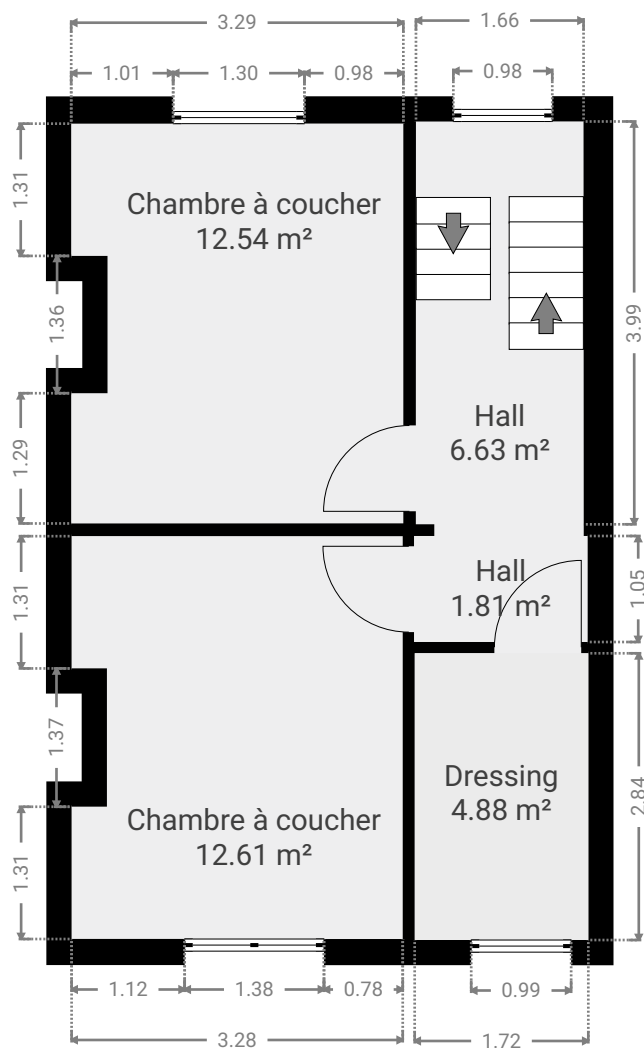

## ▼ Rez-de-chaussée

SURFACE TOTALE : 77.65 m<sup>2</sup> • SURFACE HABITABLE : 67.41 m<sup>2</sup> •

CE CROQUIS EST FOURNI EN L'ÉTAT SANS GARANTIE D'AUCUNE SORT.

0 1 2 3m

1:75  
Page 2/5

# Charles Lamquet

Rue Charles Lamquet 98, 5100 Jambes, Namur, Belgique

SURFACE TOTALE : 194.63 m<sup>2</sup> • SURFACE HABITABLE : 184.38 m<sup>2</sup> • ÉTAGES : 4

## ▼ 1er étage

SURFACE TOTALE : 38.44 m<sup>2</sup> • SURFACE HABITABLE : 38.44 m<sup>2</sup> •