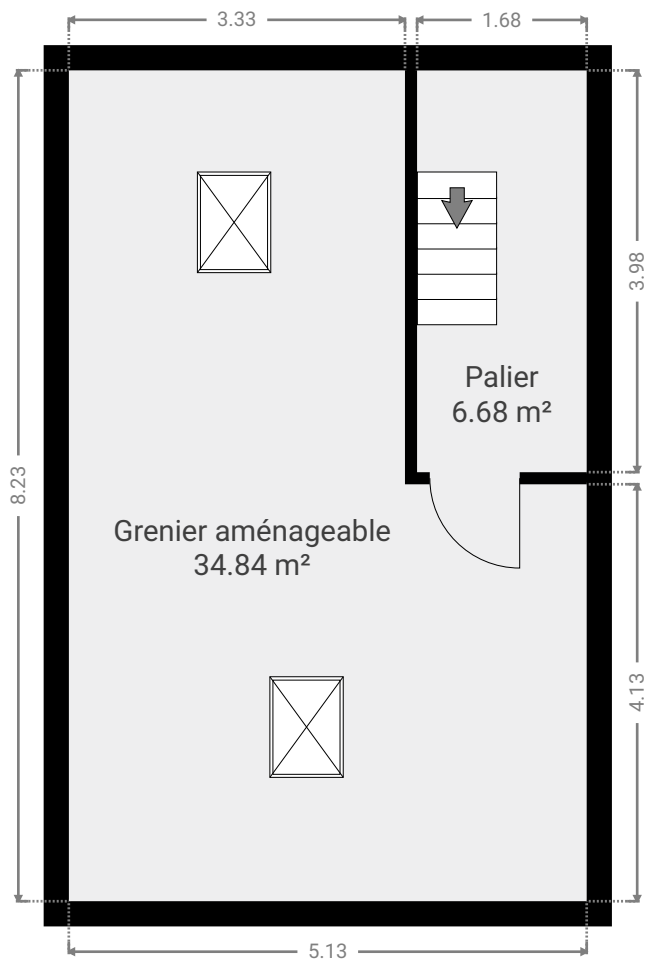

## ▼ 1er étage

SURFACE TOTALE : 38.44 m<sup>2</sup> • SURFACE HABITABLE : 38.44 m<sup>2</sup> •

# Charles Lamquet

Rue Charles Lamquet 98, 5100 Jambes, Namur, Belgique

SURFACE TOTALE : 194.63 m<sup>2</sup> • SURFACE HABITABLE : 184.38 m<sup>2</sup> • ÉTAGES : 4

## ▼ Toit

SURFACE TOTALE : 41.52 m<sup>2</sup> • SURFACE HABITABLE : 41.52 m<sup>2</sup> •