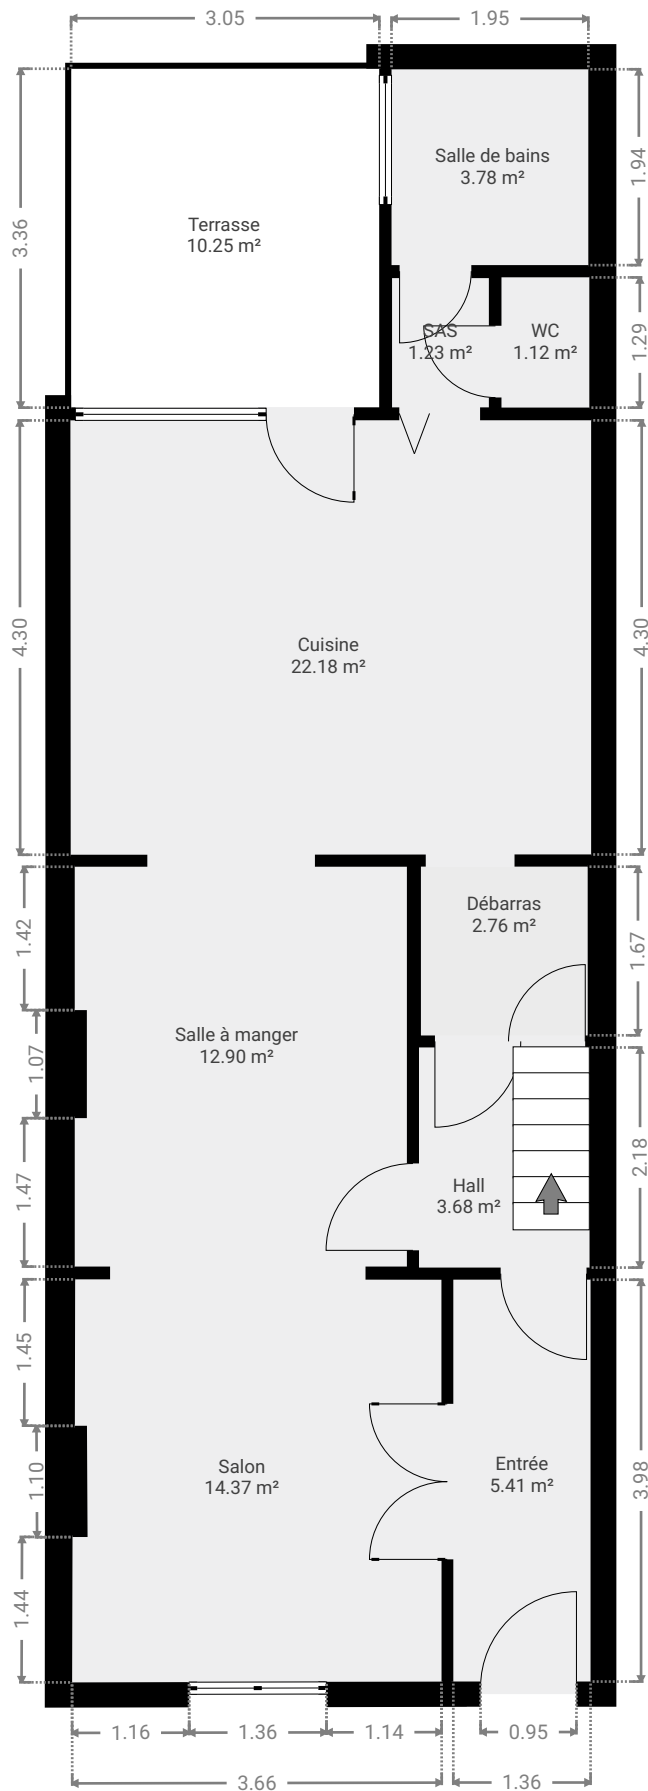

# Charles Lamquet

Rue Charles Lamquet 98, 5100 Jambes, Namur, Belgique

SURFACE TOTALE : 194.63 m<sup>2</sup> • SURFACE HABITABLE : 184.38 m<sup>2</sup> • ÉTAGES : 4

## ▼ Rez-de-chaussée

SURFACE TOTALE : 77.65 m<sup>2</sup> • SURFACE HABITABLE : 67.41 m<sup>2</sup> •

CE CROQUIS EST FOURNI EN L'ÉTAT SANS GARANTIE D'AUCUNE SORT.

0 1 2 3m

1:75  
Page 2/5

## ▼ 1er étage

SURFACE TOTALE : 38.44 m<sup>2</sup> • SURFACE HABITABLE : 38.44 m<sup>2</sup> •

## ▼ Toit

SURFACE TOTALE : 41.52 m<sup>2</sup> • SURFACE HABITABLE : 41.52 m<sup>2</sup> •