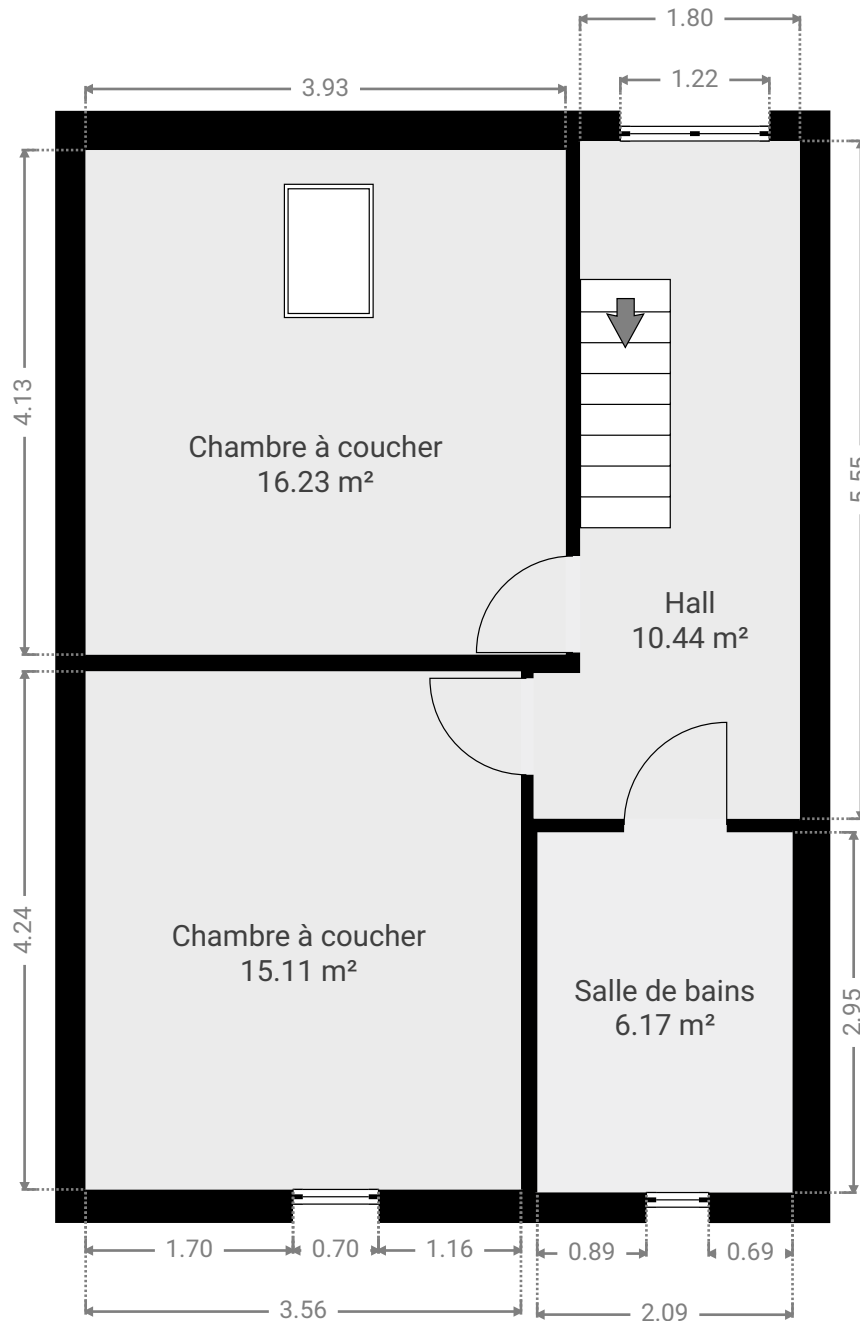

Balart 91

Rue de Balart 91, 5000 Namur, Namur, Belgique

SURFACE TOTALE : 198.94 m² • SURFACE HABITABLE : 186.90 m² • ÉTAGES : 4

▼ Rez-de-chaussée

SURFACE TOTALE : 71.84 m² • SURFACE HABITABLE : 59.79 m² •

CE CROQUIS EST FOURNI EN L'ETAT SANS GARANTIE D'AUCUNE SORTE.

Balart 91

Rue de Balart 91, 5000 Namur, Namur, Belgique

SURFACE TOTALE : 198.94 m² • SURFACE HABITABLE : 186.90 m² • ÉTAGES : 4

▼ 1er étage

SURFACE TOTALE : 49.63 m² • SURFACE HABITABLE : 49.63 m² •

Balart 91

Rue de Balart 91, 5000 Namur, Namur, Belgique

SURFACE TOTALE : 198.94 m² • SURFACE HABITABLE : 186.90 m² • ÉTAGES : 4

▼ 2e étage

SURFACE TOTALE : 47.91 m² • SURFACE HABITABLE : 47.91 m² •

Balart 91

Rue de Balart 91, 5000 Namur, Namur, Belgique

SURFACE TOTALE : 198.94 m² • SURFACE HABITABLE : 186.90 m² • ÉTAGES : 4

▼ Sous-sol

SURFACE TOTALE : 29.56 m² • SURFACE HABITABLE : 29.56 m² •