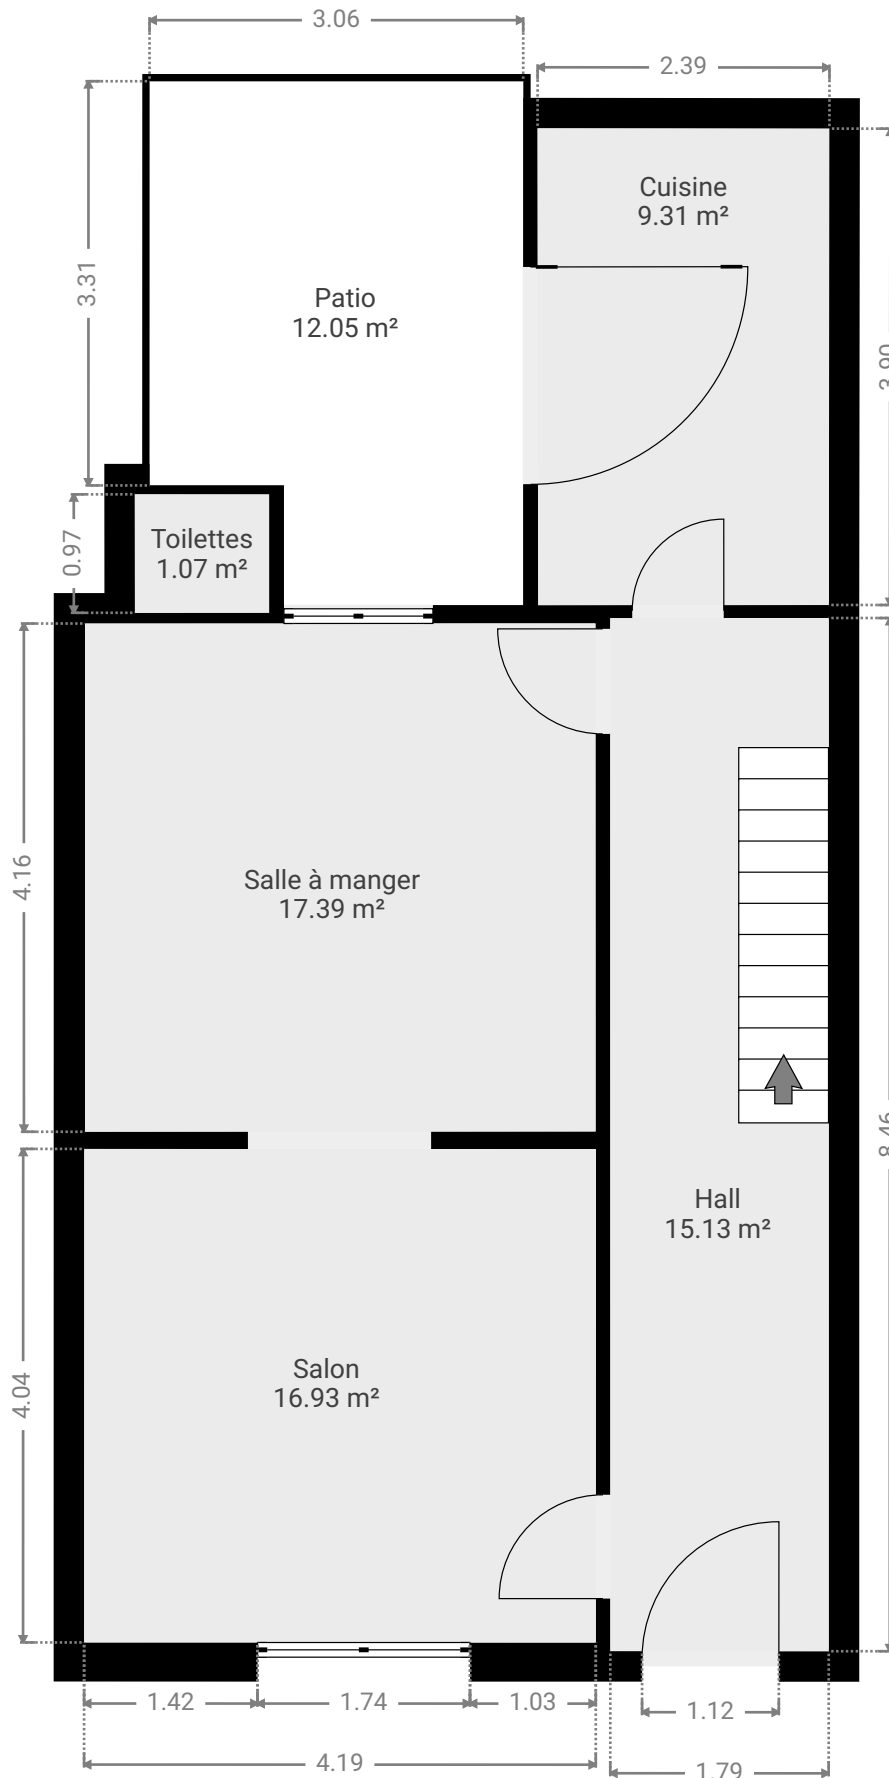

Balart 91

ENVOYÉ PAR

Antoine Marlair
antoine@pierremarlair.be

CRÉÉ LE

2023-10-03

LOCALISATION

Rue de Balart 91
5000 Namur
Namur
Belgique

Surface totale 198.94 m ²	Étages 4
--	--------------------

Balart 91

Rue de Balart 91, 5000 Namur, Namur, Belgique

SURFACE TOTALE : 198.94 m² • SURFACE HABITABLE : 186.90 m² • ÉTAGES : 4

▼ Rez-de-chaussée

SURFACE TOTALE : 71.84 m² • SURFACE HABITABLE : 59.79 m² •

CE CROQUIS EST FOURNI EN L'ETAT SANS GARANTIE D'AUCUNE SORTE.

Balart 91

Rue de Balart 91, 5000 Namur, Namur, Belgique

SURFACE TOTALE : 198.94 m² • SURFACE HABITABLE : 186.90 m² • ÉTAGES : 4

▼ 1er étage

SURFACE TOTALE : 49.63 m² • SURFACE HABITABLE : 49.63 m² •

Balart 91

Rue de Balart 91, 5000 Namur, Namur, Belgique

SURFACE TOTALE : 198.94 m² • SURFACE HABITABLE : 186.90 m² • ÉTAGES : 4

▼ 2e étage

SURFACE TOTALE : 47.91 m² • SURFACE HABITABLE : 47.91 m² •

Balart 91