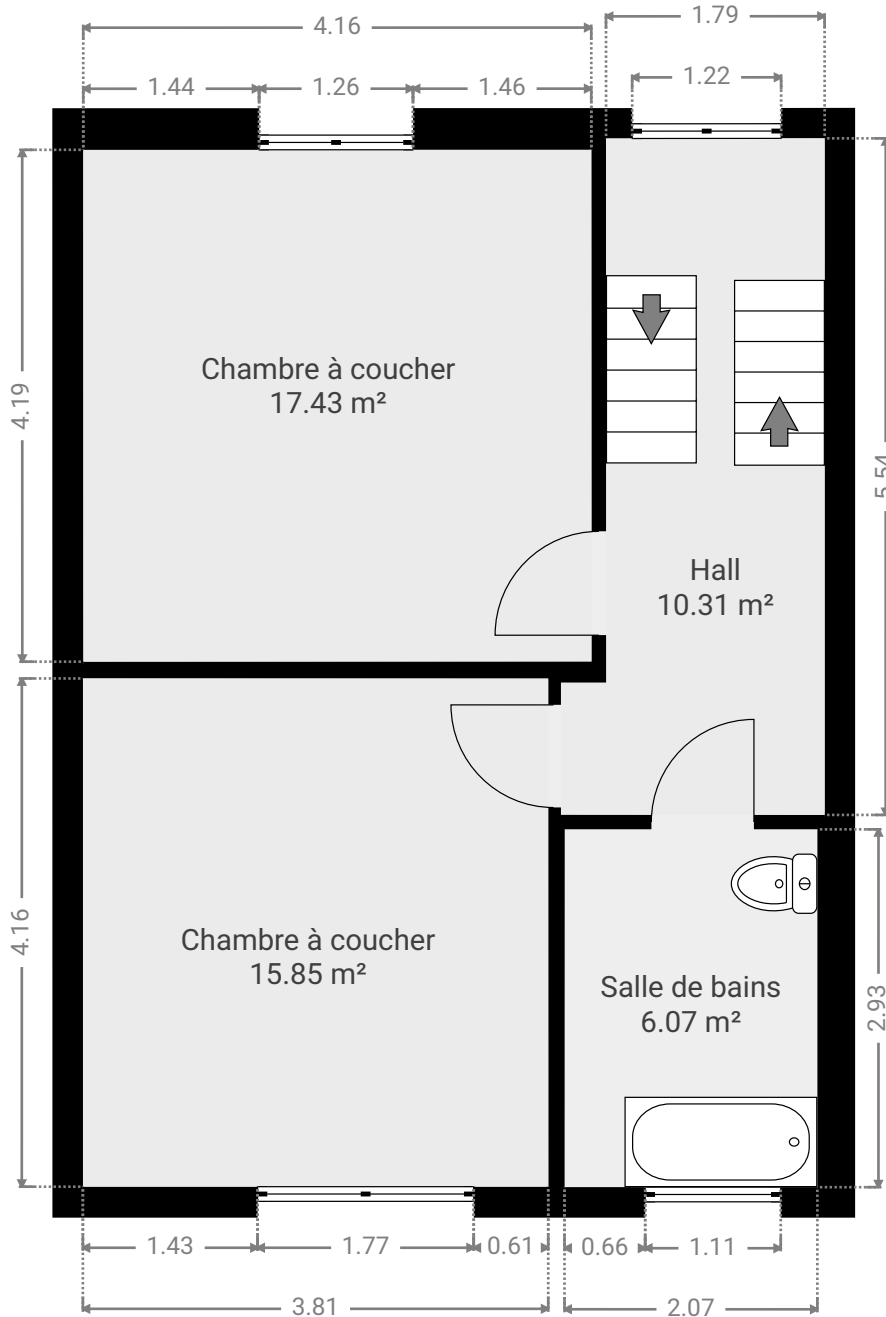

Balart 91

Rue de Balart 91, 5000 Namur, Namur, Belgique

SURFACE TOTALE : 198.94 m² • SURFACE HABITABLE : 186.90 m² • ÉTAGES : 4

▼ Rez-de-chaussée

SURFACE TOTALE : 71.84 m² • SURFACE HABITABLE : 59.79 m² •

CE CROQUIS EST FOURNI EN L'ETAT SANS GARANTIE D'AUCUNE SORTE.

Balart 91

Rue de Balart 91, 5000 Namur, Namur, Belgique

SURFACE TOTALE : 198.94 m² • SURFACE HABITABLE : 186.90 m² • ÉTAGES : 4

▼ 1er étage

SURFACE TOTALE : 49.63 m² • SURFACE HABITABLE : 49.63 m² •

Balart 91

Rue de Balart 91, 5000 Namur, Namur, Belgique

SURFACE TOTALE : 198.94 m² • SURFACE HABITABLE : 186.90 m² • ÉTAGES : 4

▼ 2e étage

SURFACE TOTALE : 47.91 m² • SURFACE HABITABLE : 47.91 m² •

Balart 91

Rue de Balart 91, 5000 Namur, Namur, Belgique

SURFACE TOTALE : 198.94 m² • SURFACE HABITABLE : 186.90 m² • ÉTAGES : 4

▼ Sous-sol

SURFACE TOTALE : 29.56 m² • SURFACE HABITABLE : 29.56 m² •